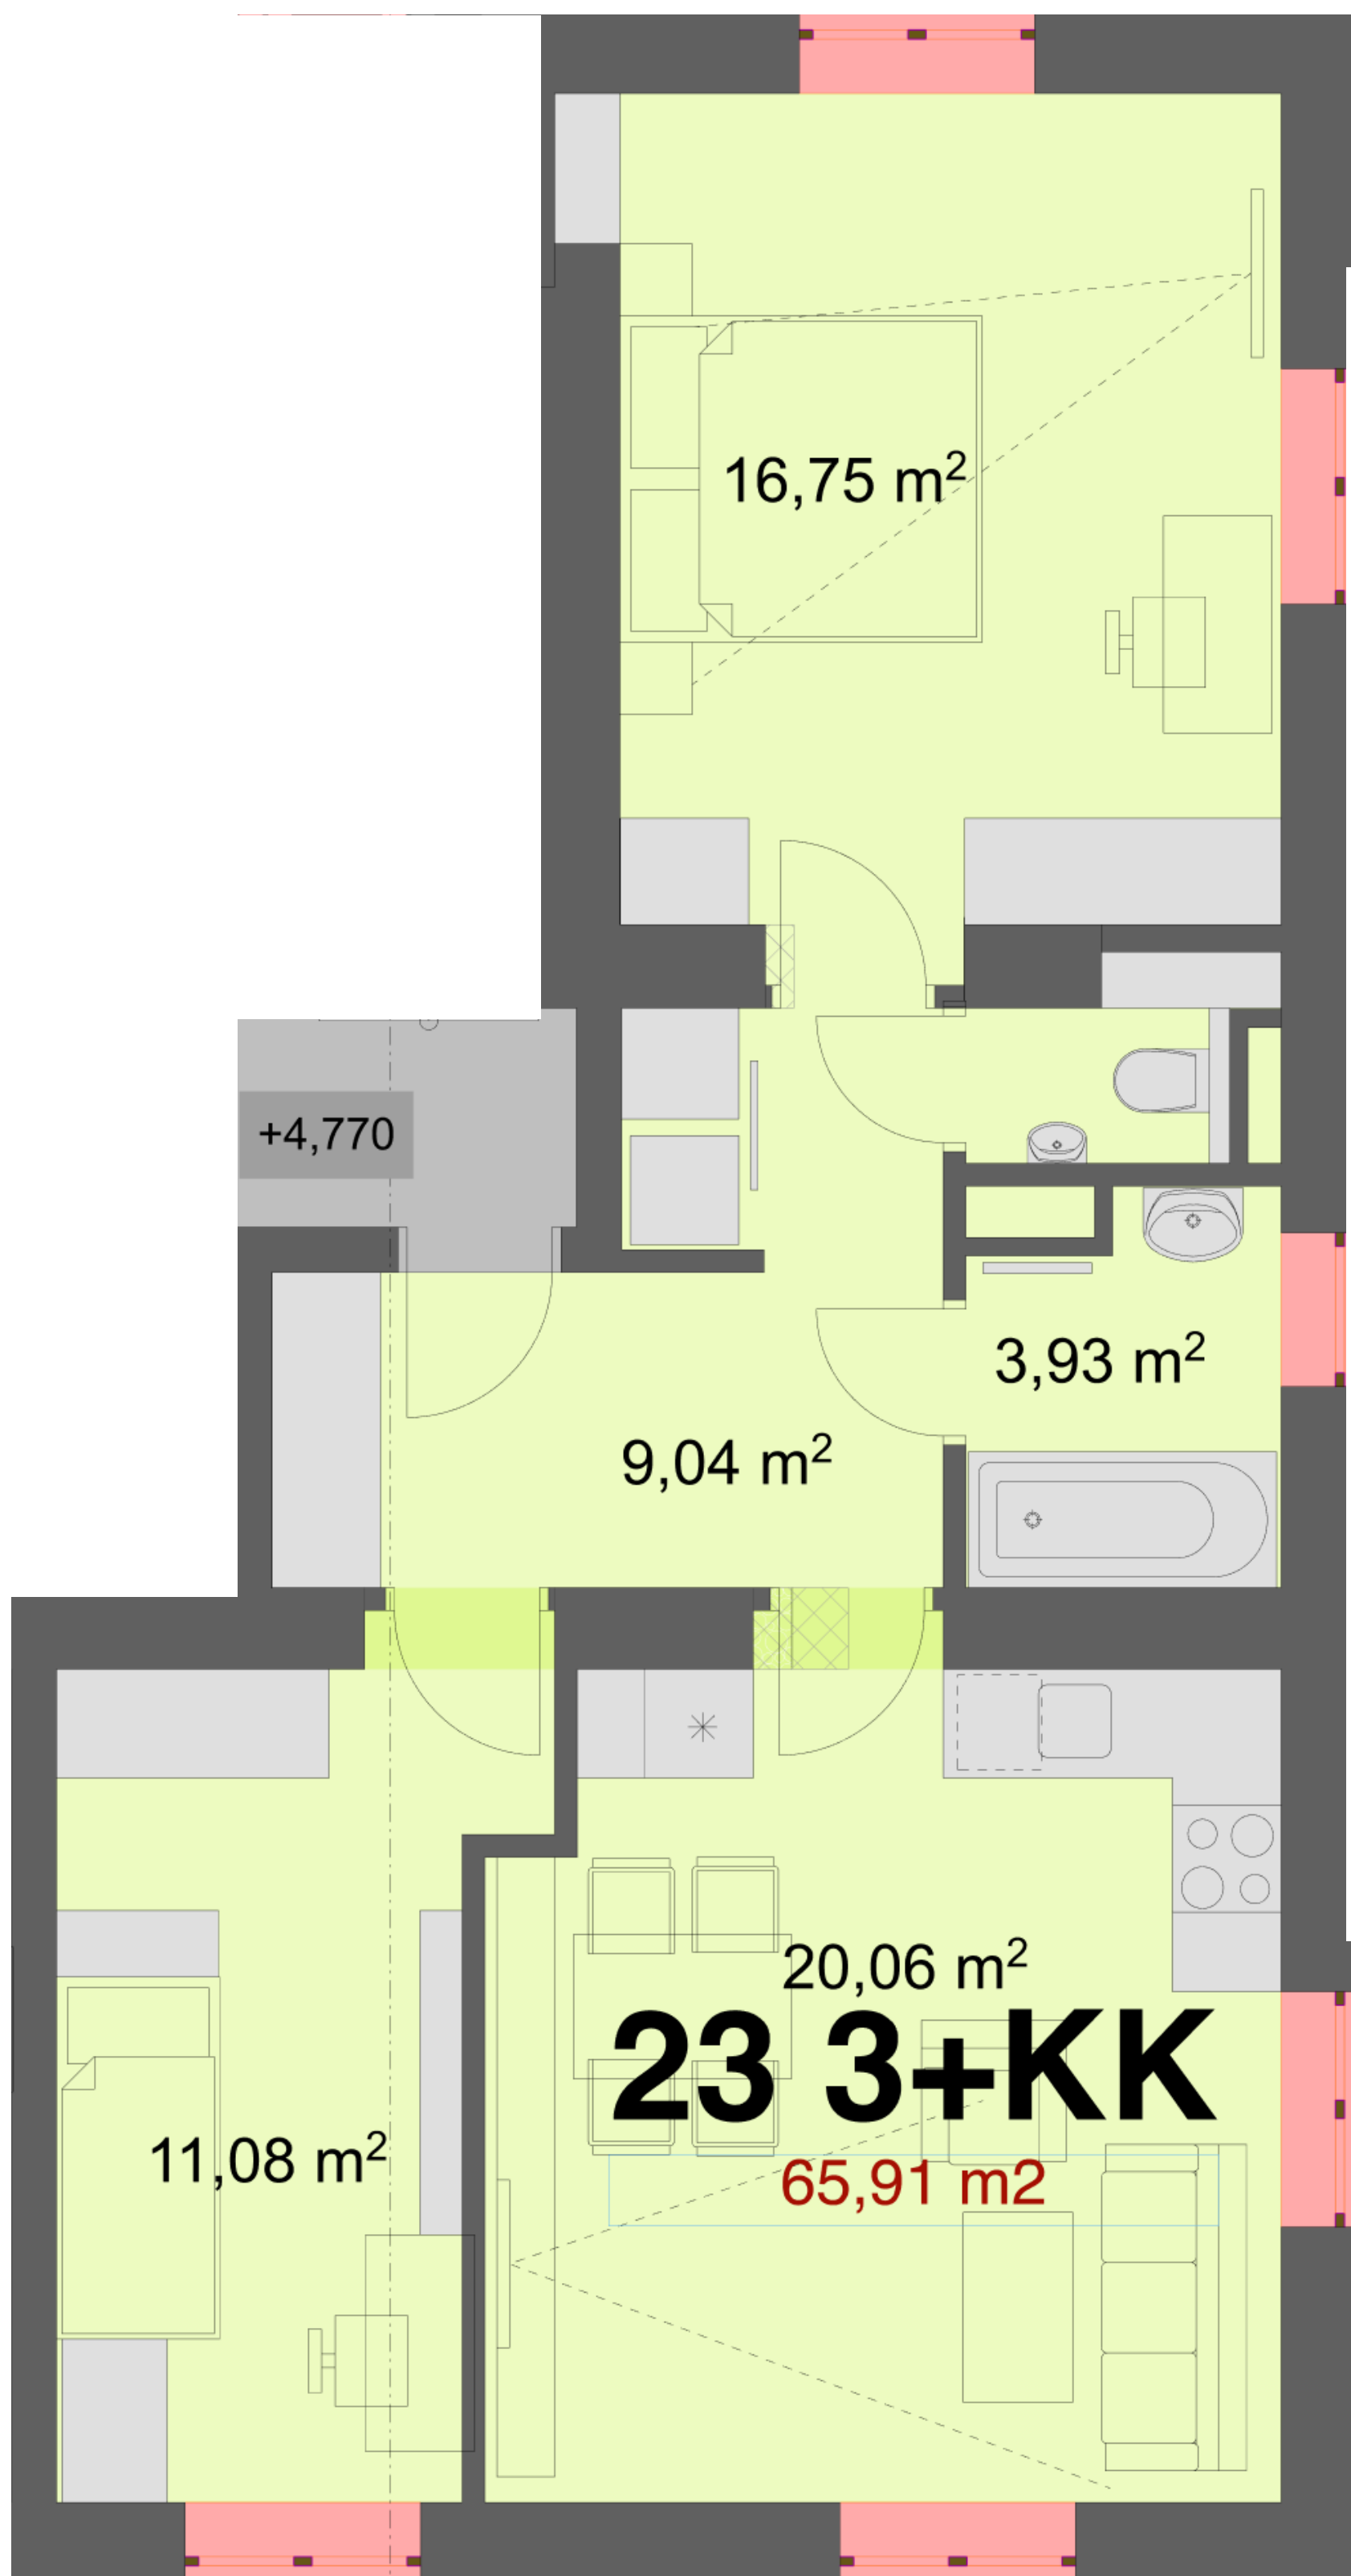

23 **3+KK** m²

Obytný prostor 20,06

Pokoj 1 16,75

Pokoj 2 11,08

Koupelna + WC 3,93

Chodba 9,04

Užitná plocha 60,86

Celková plocha 65,91

Uvedené míry jsou pouze orientační. Zařízení bytu mimo sanitárních předmětů je ilustrativní a není součástí dodávky.
Developer si vyhrazuje právo na změnu.
Celková plocha je plocha dle NV č. 366/2013