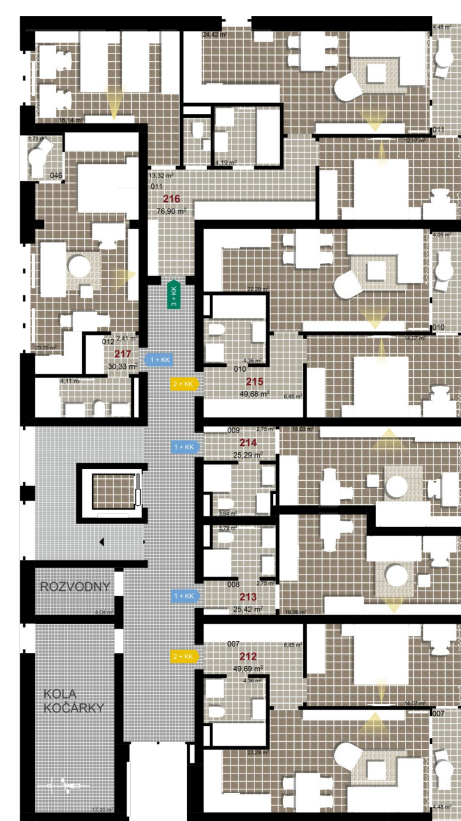

112 **2+KK** m²

Obytný prostor 22,29

Pokoj 1 14,07

Koupelna + WC 4,36

Chodba 6,86

Užitná plocha 47,57

Celková plocha 49,69

Terasa 4,48

1 1. NP

2 1. NP

3 1. NP

Uvedené míry jsou pouze orientační. Zařízení bytu mimo sanitárních předmětů je ilustrativní a není součástí dodávky.
 Developer si vyhrazuje právo na změnu.
 Celková plocha je plocha dle NV č. 366/2013