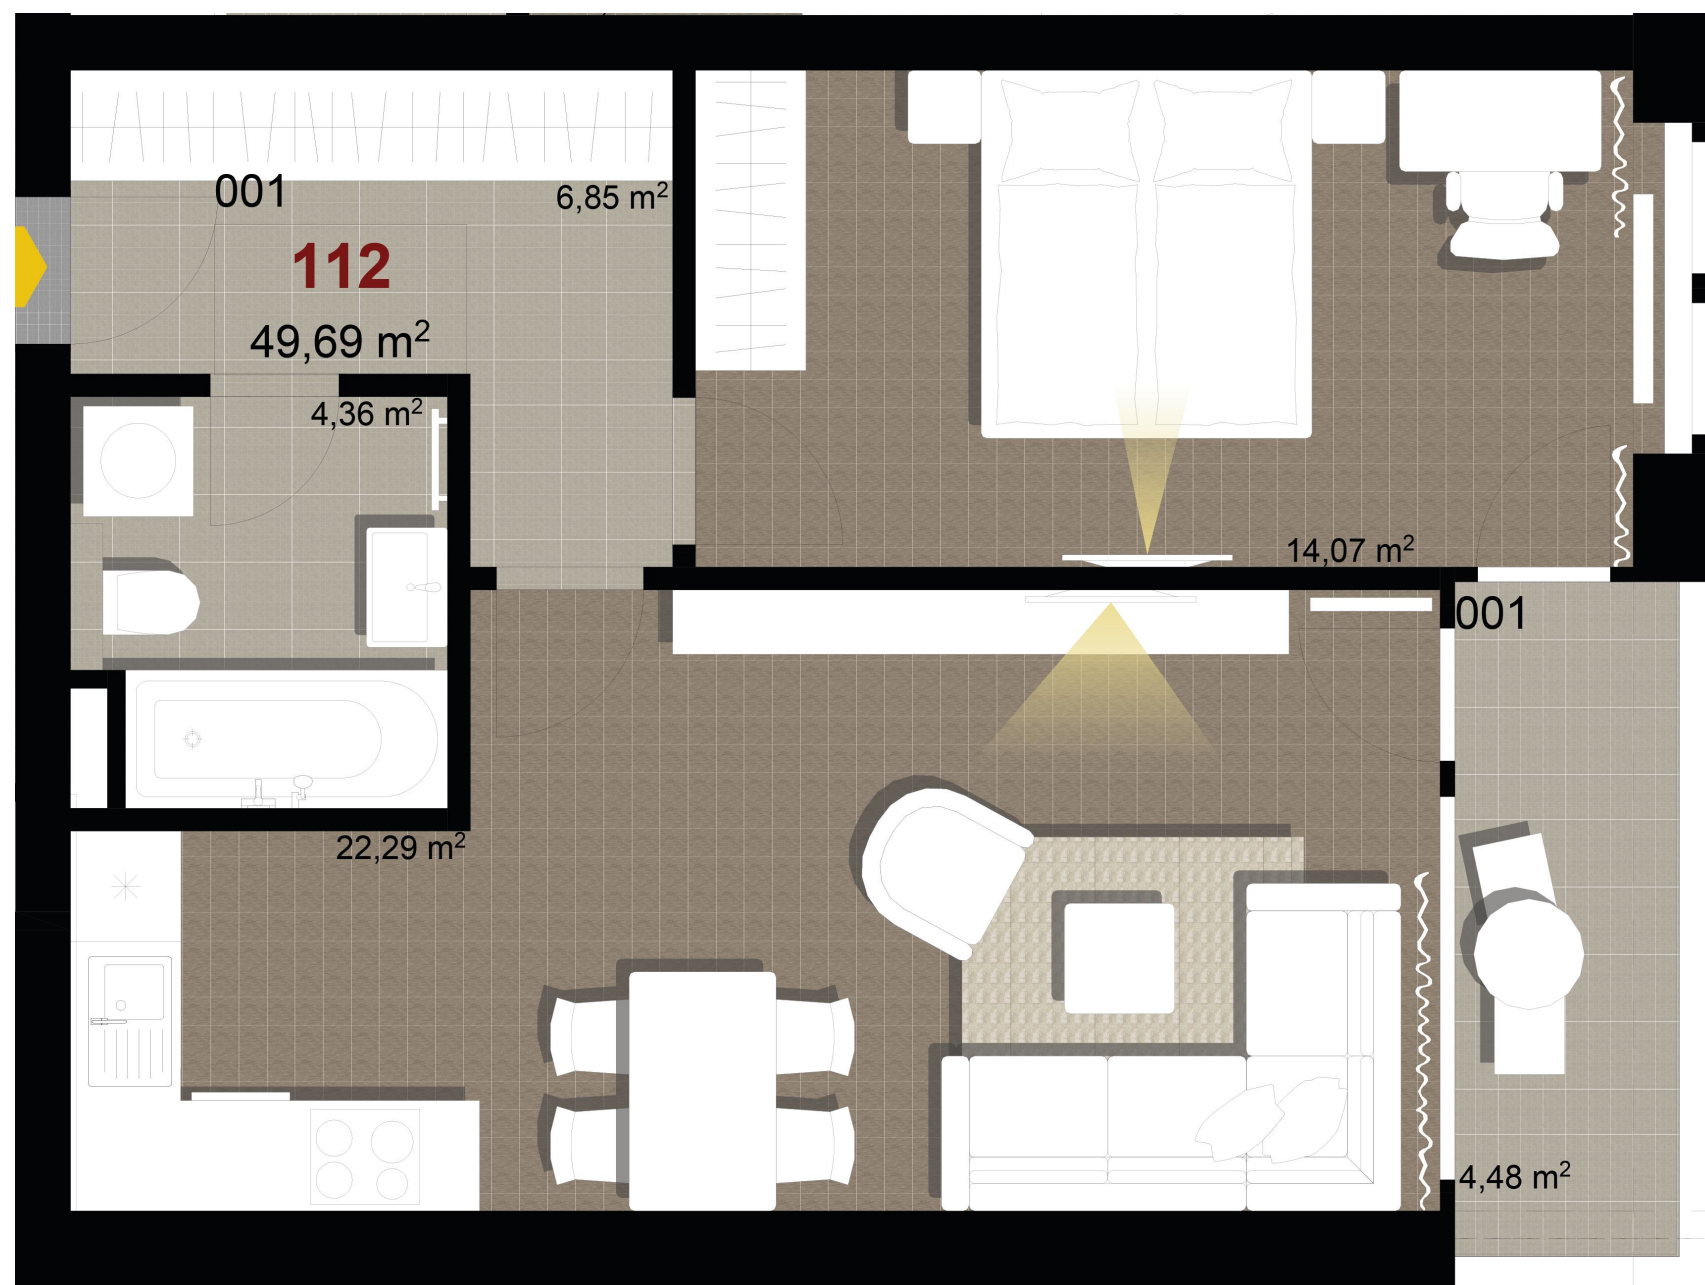

112 **2+KK** m²

Obytný prostor 22,29

Pokoj 1 14,07

Koupelna + WC 4,36

Chodba 6,86

Užitná plocha 47,57

Celková plocha 49,69

Terasa 4,48

1 1. NP

2 1. NP

3 1. NP

Uvedené míry jsou pouze orientační. Zařízení bytu mimo sanitárních předmětů je ilustrativní a není součástí dodávky.
 Developer si vyhrazuje právo na změnu.
 Celková plocha je plocha dle NV č. 366/2013