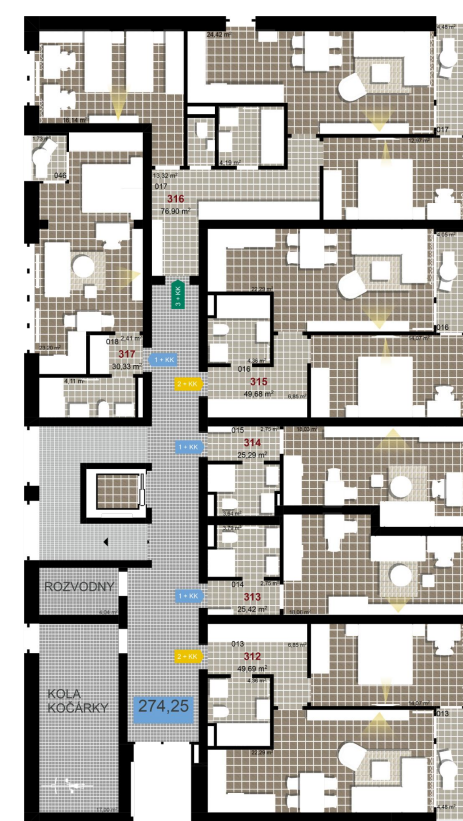

112 **2+KK** m²

Obytný prostor 22,29

Pokoj 1 14,07

Koupelna + WC 4,36

Chodba 6,86

Užitná plocha 47,57

Celková plocha 49,69

Terasa 4,48

1 1. NP

2 1. NP

3 1. NP

Uvedené míry jsou pouze orientační. Zařízení bytu mimo sanitárních předmětů je ilustrativní a není součástí dodávky.
 Developer si vyhrazuje právo na změnu.
 Celková plocha je plocha dle NV č. 366/2013