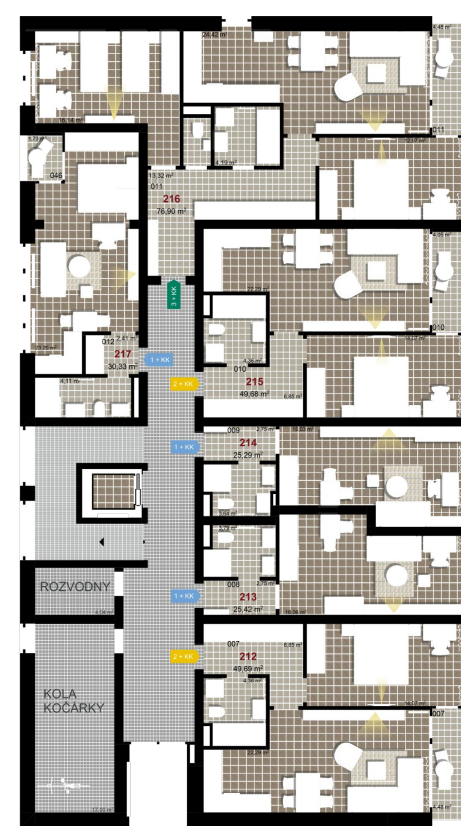

113 **1+KK** m²

Obytný prostor 18,06

Koupelna + WC 3,79

Chodba 2,75

Užitná plocha 24,6

Celková plocha 25,42

Terasa -

1 1. NP

2 1. NP

3 1. NP

Uvedené míry jsou pouze orientační. Zařízení bytu mimo sanitárních předmětů je ilustrativní a není součástí dodávky.
Developer si vyhrazuje právo na změnu.
Celková plocha je plocha dle NV č. 366/2013