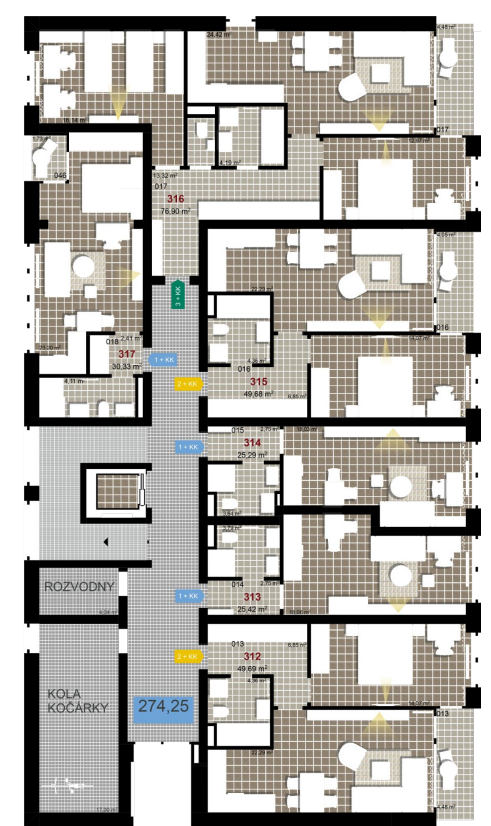

113 **1+KK** m²

Obytný prostor 18,06

Koupelna + WC 3,79

Chodba 2,75

Užitná plocha 24,6

Celková plocha 25,42

Terasa -

1 1. NP

2 1. NP

3 1. NP

Uvedené míry jsou pouze orientační. Zařízení bytu mimo sanitárních předmětů je ilustrativní a není součástí dodávky.
Developer si vyhrazuje právo na změnu.
Celková plocha je plocha dle NV č. 366/2013