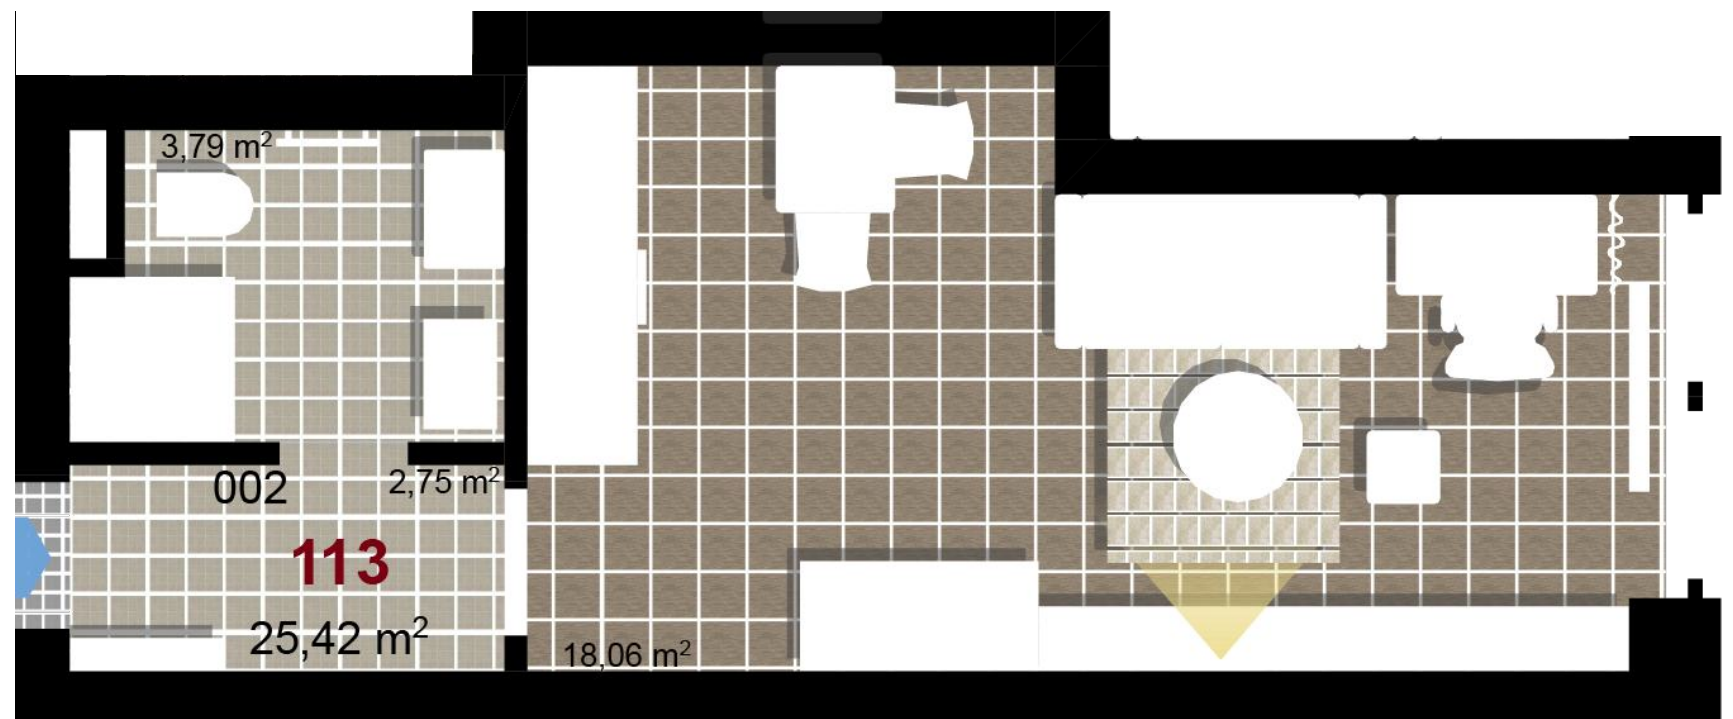

113 **1+KK** m²

Obytný prostor 18,06

Koupelna + WC 3,79

Chodba 2,75

Užitná plocha 24,6

Celková plocha 25,42

Terasa -

1 1. NP

2 1. NP

3 1. NP

Uvedené míry jsou pouze orientační. Zařízení bytu mimo sanitárních předmětů je ilustrativní a není součástí dodávky.
Developer si vyhrazuje právo na změnu.
Celková plocha je plocha dle NV č. 366/2013