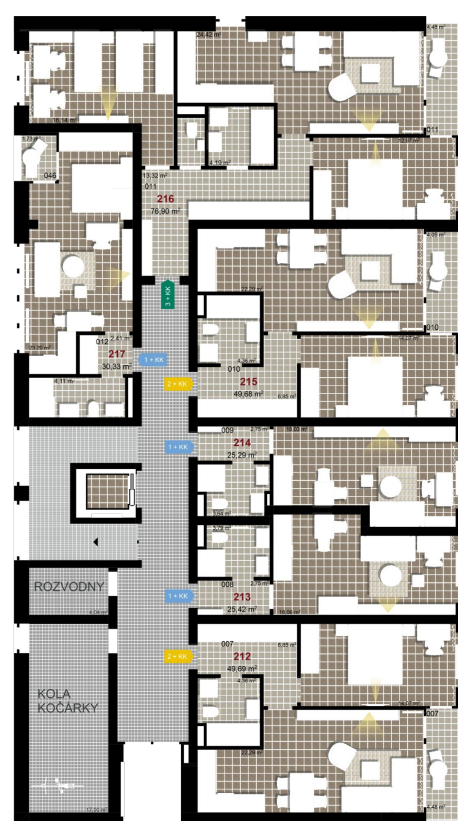

**114**      **1+KK**      **m<sup>2</sup>**

Obytný prostor      18,03

Koupelna + WC      3,64

Chodba      2,75

Užitná plocha      24,42

Celková plocha      25,29

Terasa      -

**1** 1. NP

**2** 1. NP

**3** 1. NP

Uvedené míry jsou pouze orientační. Zařízení bytu mimo sanitárních předmětů je ilustrativní a není součástí dodávky.  
Developer si vyhrazuje právo na změnu.  
Celková plocha je plocha dle NV č. 366/2013