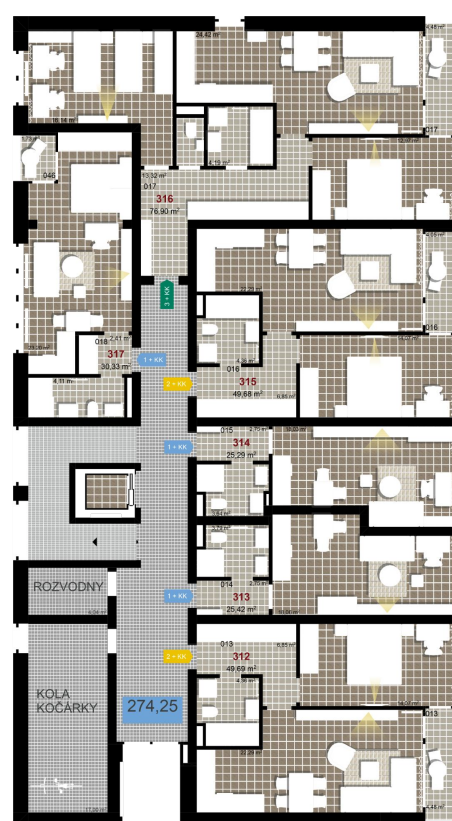

**114**      **1+KK**      **m<sup>2</sup>**

Obytný prostor      18,03

Koupelna + WC      3,64

Chodba      2,75

Užitná plocha      24,42

Celková plocha      25,29

Terasa      -

**1** 1. NP

**2** 1. NP

**3** 1. NP

Uvedené míry jsou pouze orientační. Zařízení bytu mimo sanitárních předmětů je ilustrativní a není součástí dodávky.  
Developer si vyhrazuje právo na změnu.  
Celková plocha je plocha dle NV č. 366/2013