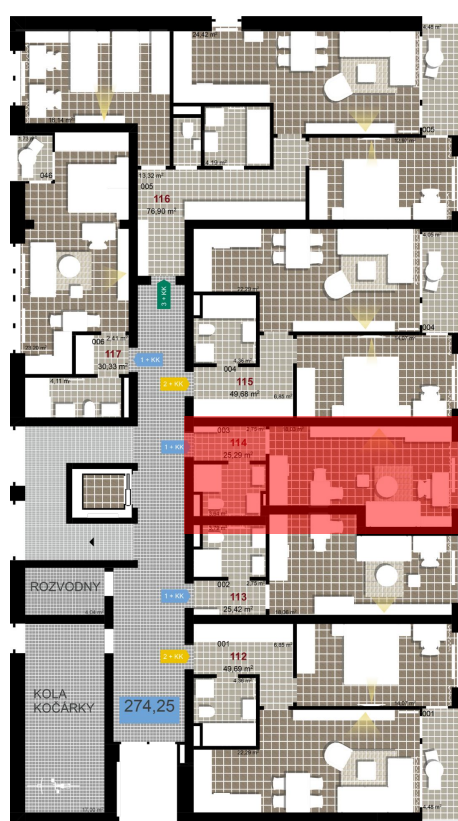

**114**      **1+KK**      **m<sup>2</sup>**

Obytný prostor      18,03

Koupelna + WC      3,64

Chodba      2,75

Užitná plocha      24,42

Celková plocha      25,29

Terasa      -

**1** 1. NP

**2** 1. NP

**3** 1. NP

Uvedené míry jsou pouze orientační. Zařízení bytu mimo sanitárních předmětů je ilustrativní a není součástí dodávky.  
Developer si vyhrazuje právo na změnu.  
Celková plocha je plocha dle NV č. 366/2013