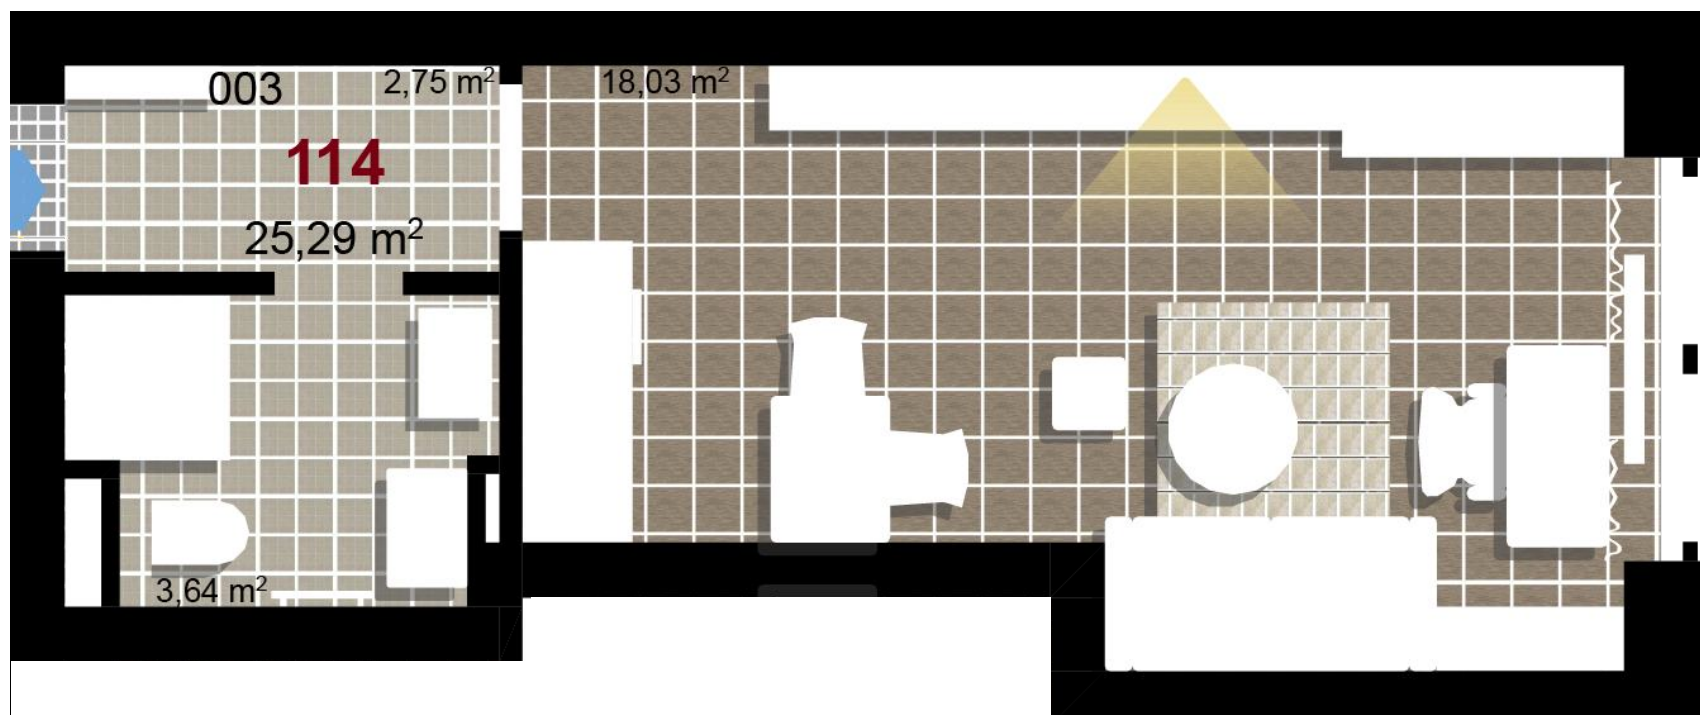

**114**      **1+KK**      **m<sup>2</sup>**

Obytný prostor      18,03

Koupelna + WC      3,64

Chodba      2,75

Užitná plocha      24,42

Celková plocha      25,29

Terasa      -

**1** 1. NP

**2** 1. NP

**3** 1. NP

Uvedené míry jsou pouze orientační. Zařízení bytu mimo sanitárních předmětů je ilustrativní a není součástí dodávky.  
Developer si vyhrazuje právo na změnu.  
Celková plocha je plocha dle NV č. 366/2013