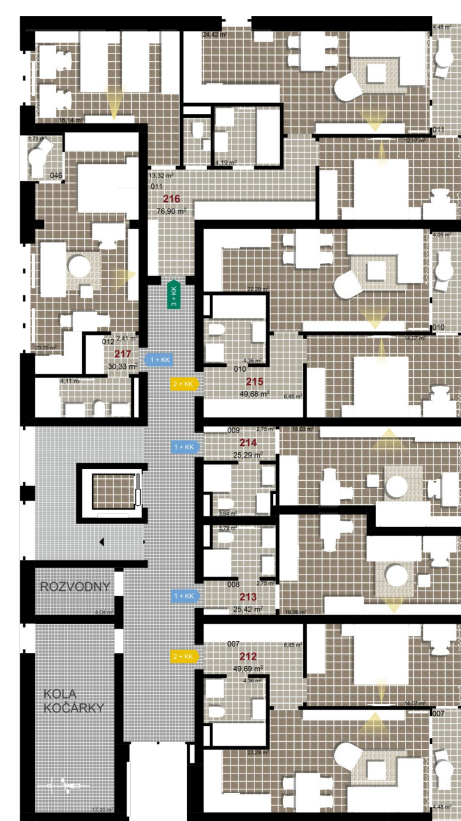

**115**      **2+KK**      m<sup>2</sup>

Obytný prostor      22,29

Pokoj 1      14,07

Koupelna + WC      4,36

Chodba      6,85

Užitná plocha      47,57

Celková plocha      49,68

Terasa      4,05

**1** 1. NP

**2** 1. NP

**3** 1. NP

Uvedené míry jsou pouze orientační. Zařízení bytu mimo sanitárních předmětů je ilustrativní a není součástí dodávky.  
 Developer si vyhrazuje právo na změnu.  
 Celková plocha je plocha dle NV č. 366/2013