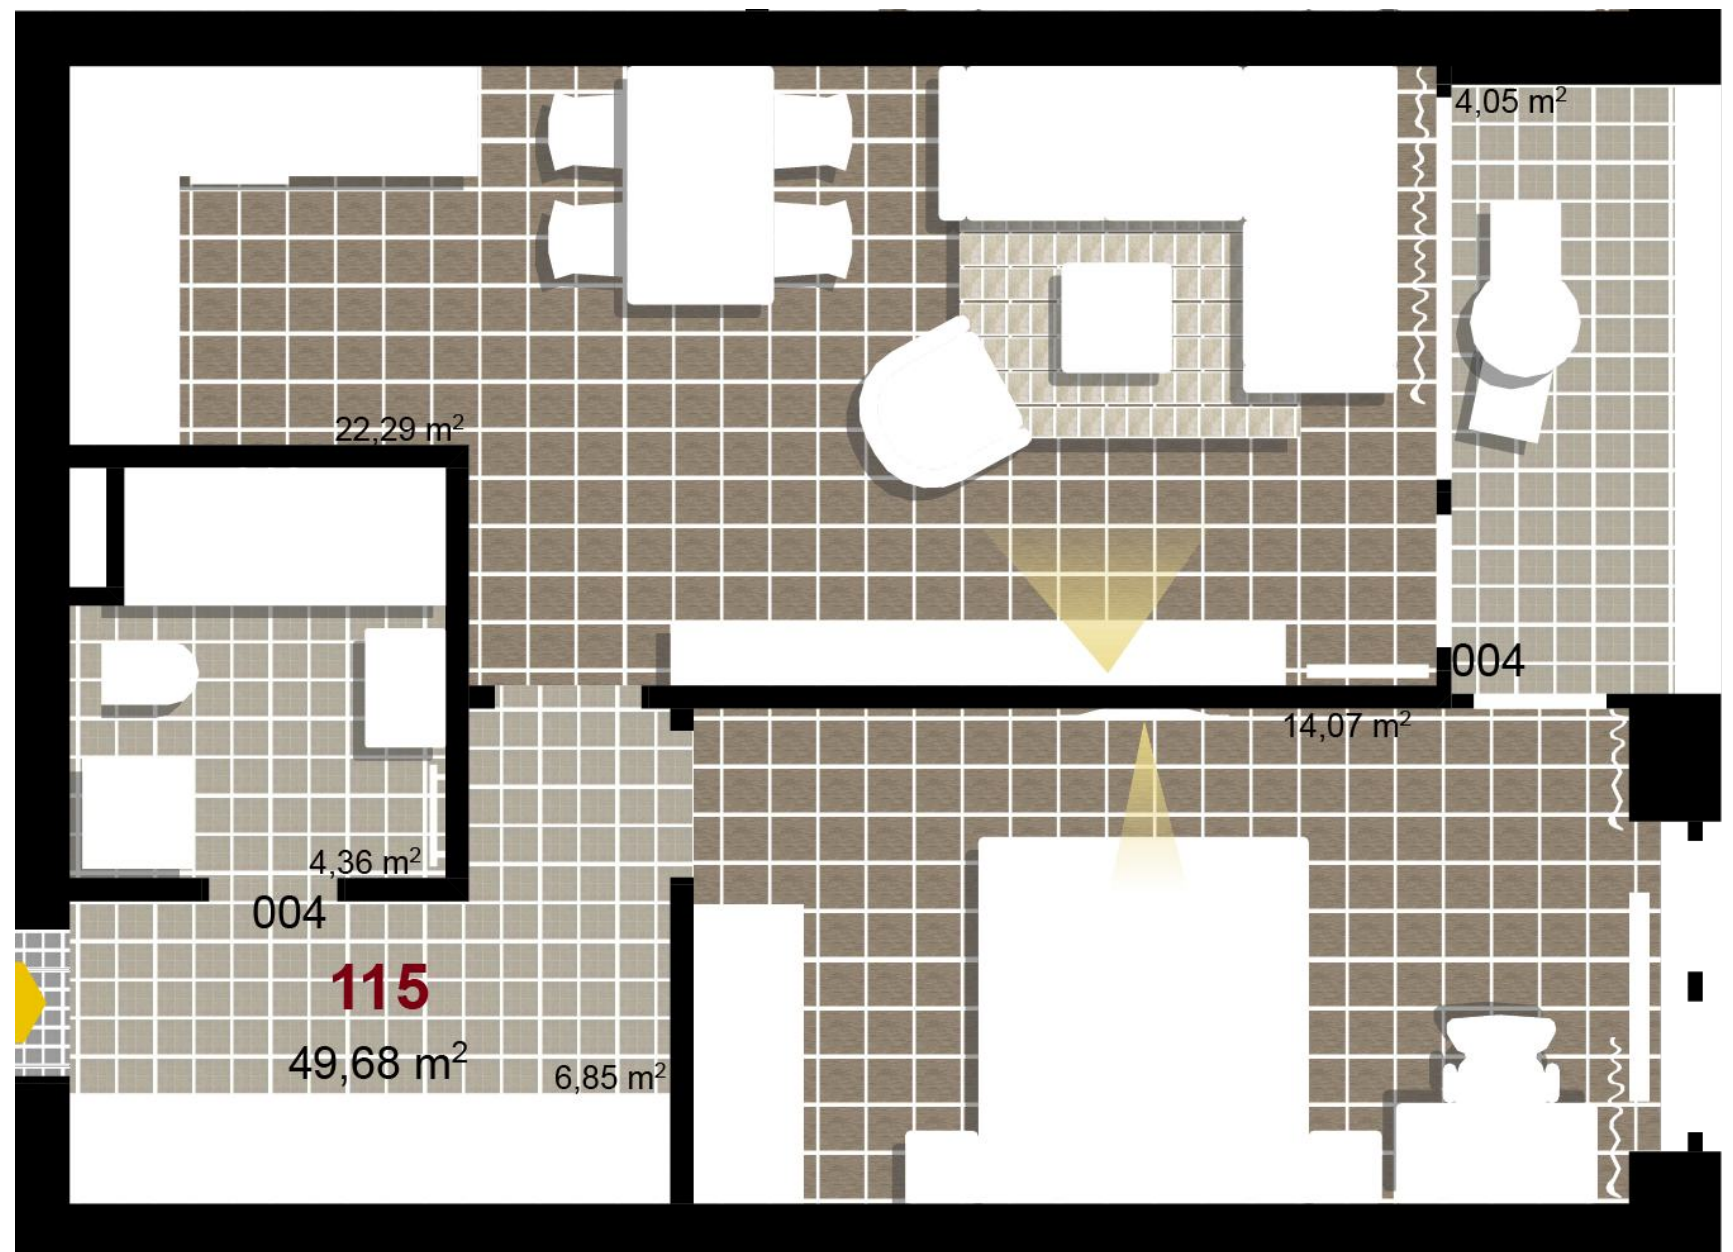

**115**      **2+KK**      m<sup>2</sup>

Obytný prostor      22,29

Pokoj 1      14,07

Koupelna + WC      4,36

Chodba      6,85

Užitná plocha      47,57

Celková plocha      49,68

Terasa      4,05

**1** 1. NP

**2** 1. NP

**3** 1. NP

Uvedené míry jsou pouze orientační. Zařízení bytu mimo sanitárních předmětů je ilustrativní a není součástí dodávky.  
 Developer si vyhrazuje právo na změnu.  
 Celková plocha je plocha dle NV č. 366/2013