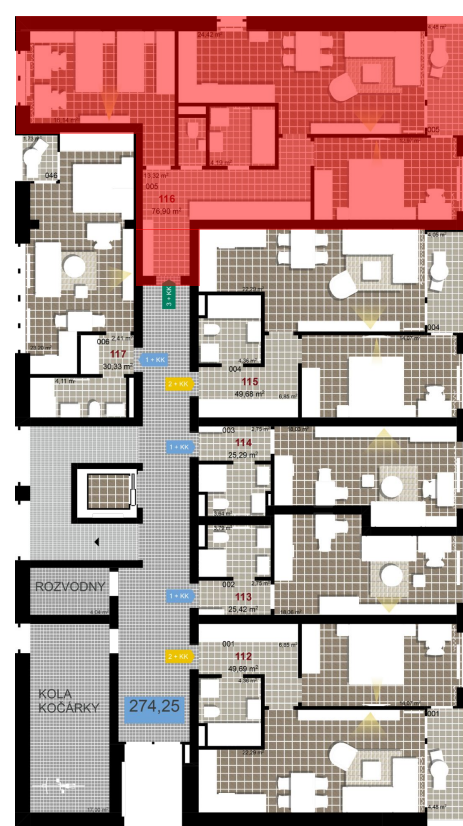

116 **3+KK** m²

Obytný prostor 24,42

Pokoj 1 16,14

Pokoj 2 12,97

Koupelna 4,19

Chodba 13,32

Užitná plocha 71,04

Celková plocha 76,90

Terasa 4,48

1 1. NP

2 1. NP

3 1. NP

Uvedené míry jsou pouze orientační. Zařízení bytu mimo sanitárních předmětů je ilustrativní a není součástí dodávky.
 Developer si vyhrazuje právo na změnu.
 Celková plocha je plocha dle NV č. 366/2013