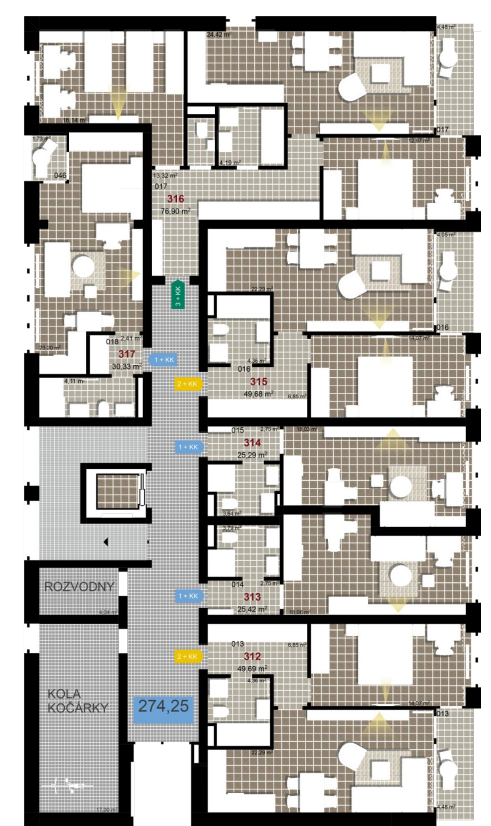

116 **3+KK** m²

Obytný prostor 24,42

Pokoj 1 16,14

Pokoj 2 12,97

Koupelna 4,19

Chodba 13,32

Užitná plocha 71,04

Celková plocha 76,90

Terasa 4,48

1 1. NP

2 1. NP

3 1. NP

Uvedené míry jsou pouze orientační. Zařízení bytu mimo sanitárních předmětů je ilustrativní a není součástí dodávky.
 Developer si vyhrazuje právo na změnu.
 Celková plocha je plocha dle NV č. 366/2013