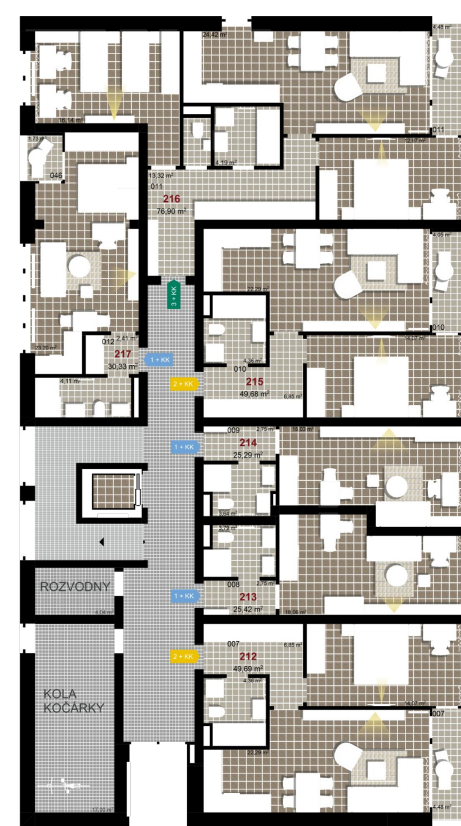

116 **3+KK** m²

Obytný prostor 24,42

Pokoj 1 16,14

Pokoj 2 12,97

Koupelna 4,19

Chodba 13,32

Užitná plocha 71,04

Celková plocha 76,90

Terasa 4,48

1 1. NP

2 1. NP

3 1. NP

Uvedené míry jsou pouze orientační. Zařízení bytu mimo sanitárních předmětů je ilustrativní a není součástí dodávky.
 Developer si vyhrazuje právo na změnu.
 Celková plocha je plocha dle NV č. 366/2013