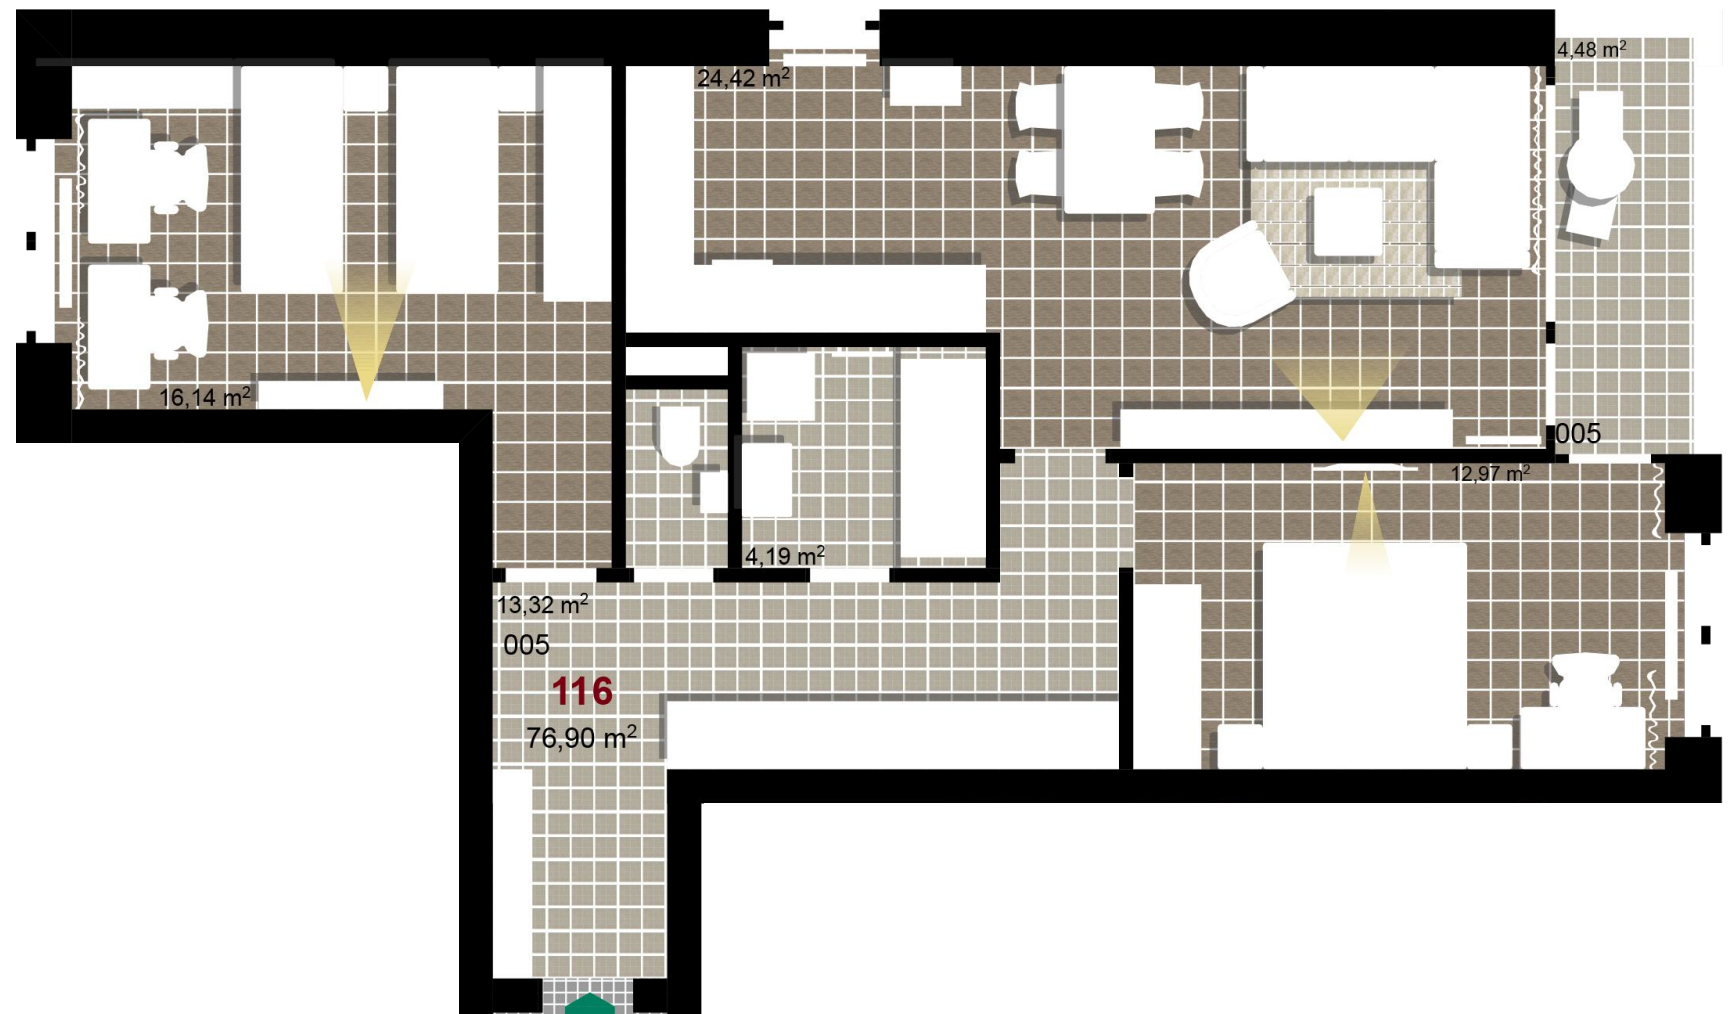

116 **3+KK** m²

Obytný prostor 24,42

Pokoj 1 16,14

Pokoj 2 12,97

Koupelna 4,19

Chodba 13,32

Užitná plocha 71,04

Celková plocha 76,90

Terasa 4,48

1 1. NP

2 1. NP

3 1. NP

Uvedené míry jsou pouze orientační. Zařízení bytu mimo sanitárních předmětů je ilustrativní a není součástí dodávky.
 Developer si vyhrazuje právo na změnu.
 Celková plocha je plocha dle NV č. 366/2013