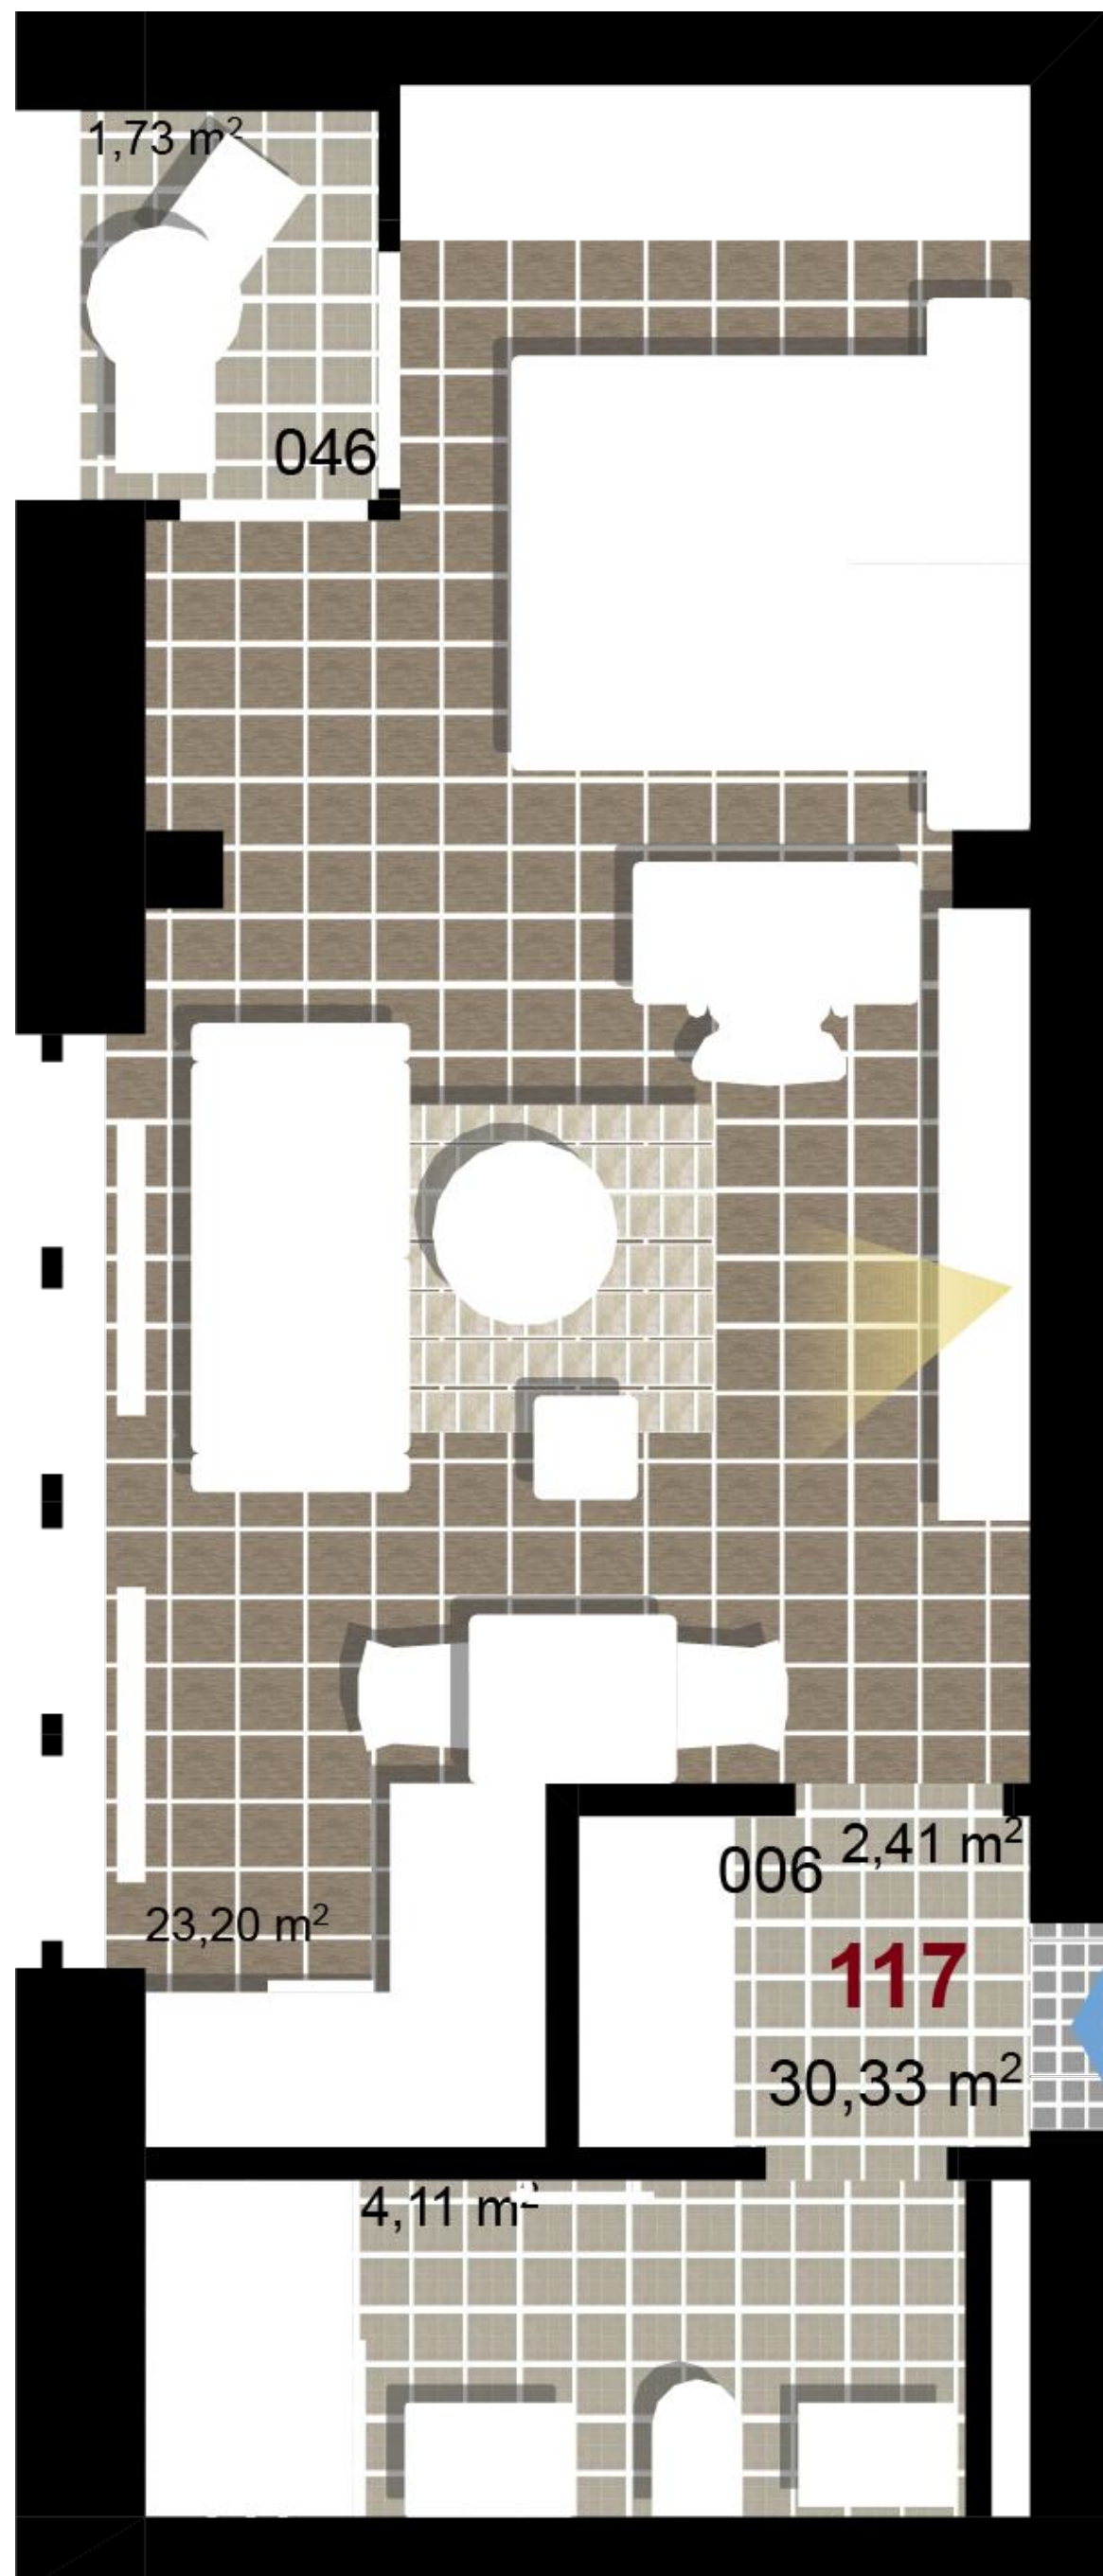

117 **1+KK** m²

Obytný prostor 23,20

Koupelna + WC 4,11

Chodba 2,41

Užitná plocha 29,72

Celková plocha 30,33

Terasa 1,73

1 1. NP

2 1. NP

3 1. NP

Uvedené míry jsou pouze orientační. Zařízení bytu mimo sanitárních předmětů je ilustrativní a není součástí dodávky.
 Developer si vyhrazuje právo na změnu.
 Celková plocha je plocha dle NV č. 366/2013