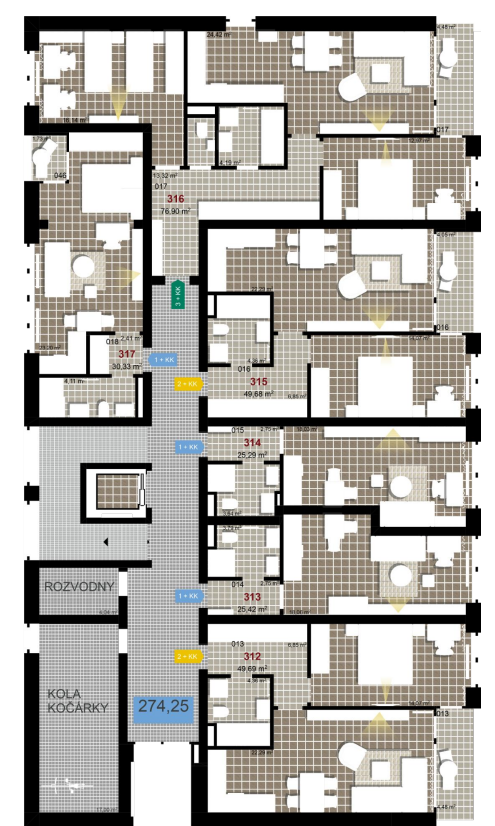

117 **1+KK** m²

Obytný prostor 23,20

Koupelna + WC 4,11

Chodba 2,41

Užitná plocha 29,72

Celková plocha 30,33

Terasa 1,73

1 1. NP

2 1. NP

3 1. NP

Uvedené míry jsou pouze orientační. Zařízení bytu mimo sanitárních předmětů je ilustrativní a není součástí dodávky.
 Developer si vyhrazuje právo na změnu.
 Celková plocha je plocha dle NV č. 366/2013