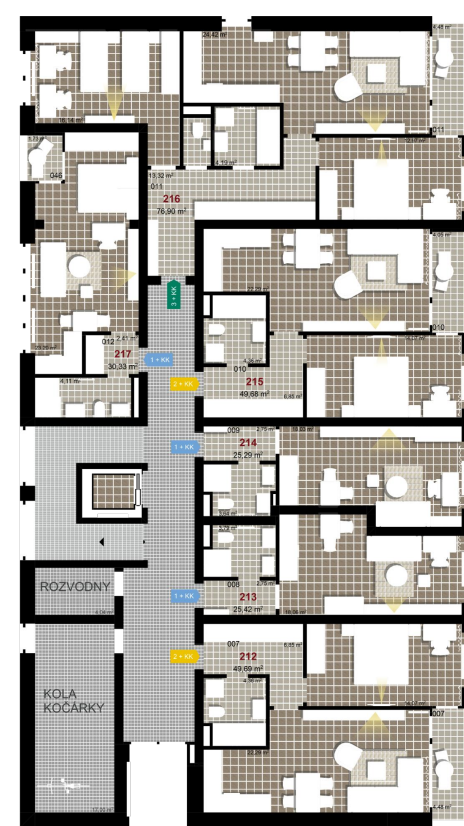

117 **1+KK** m²

Obytný prostor 23,20

Koupelna + WC 4,11

Chodba 2,41

Užitná plocha 29,72

Celková plocha 30,33

Terasa 1,73

1 1. NP

2 1. NP

3 1. NP

Uvedené míry jsou pouze orientační. Zařízení bytu mimo sanitárních předmětů je ilustrativní a není součástí dodávky.
 Developer si vyhrazuje právo na změnu.
 Celková plocha je plocha dle NV č. 366/2013