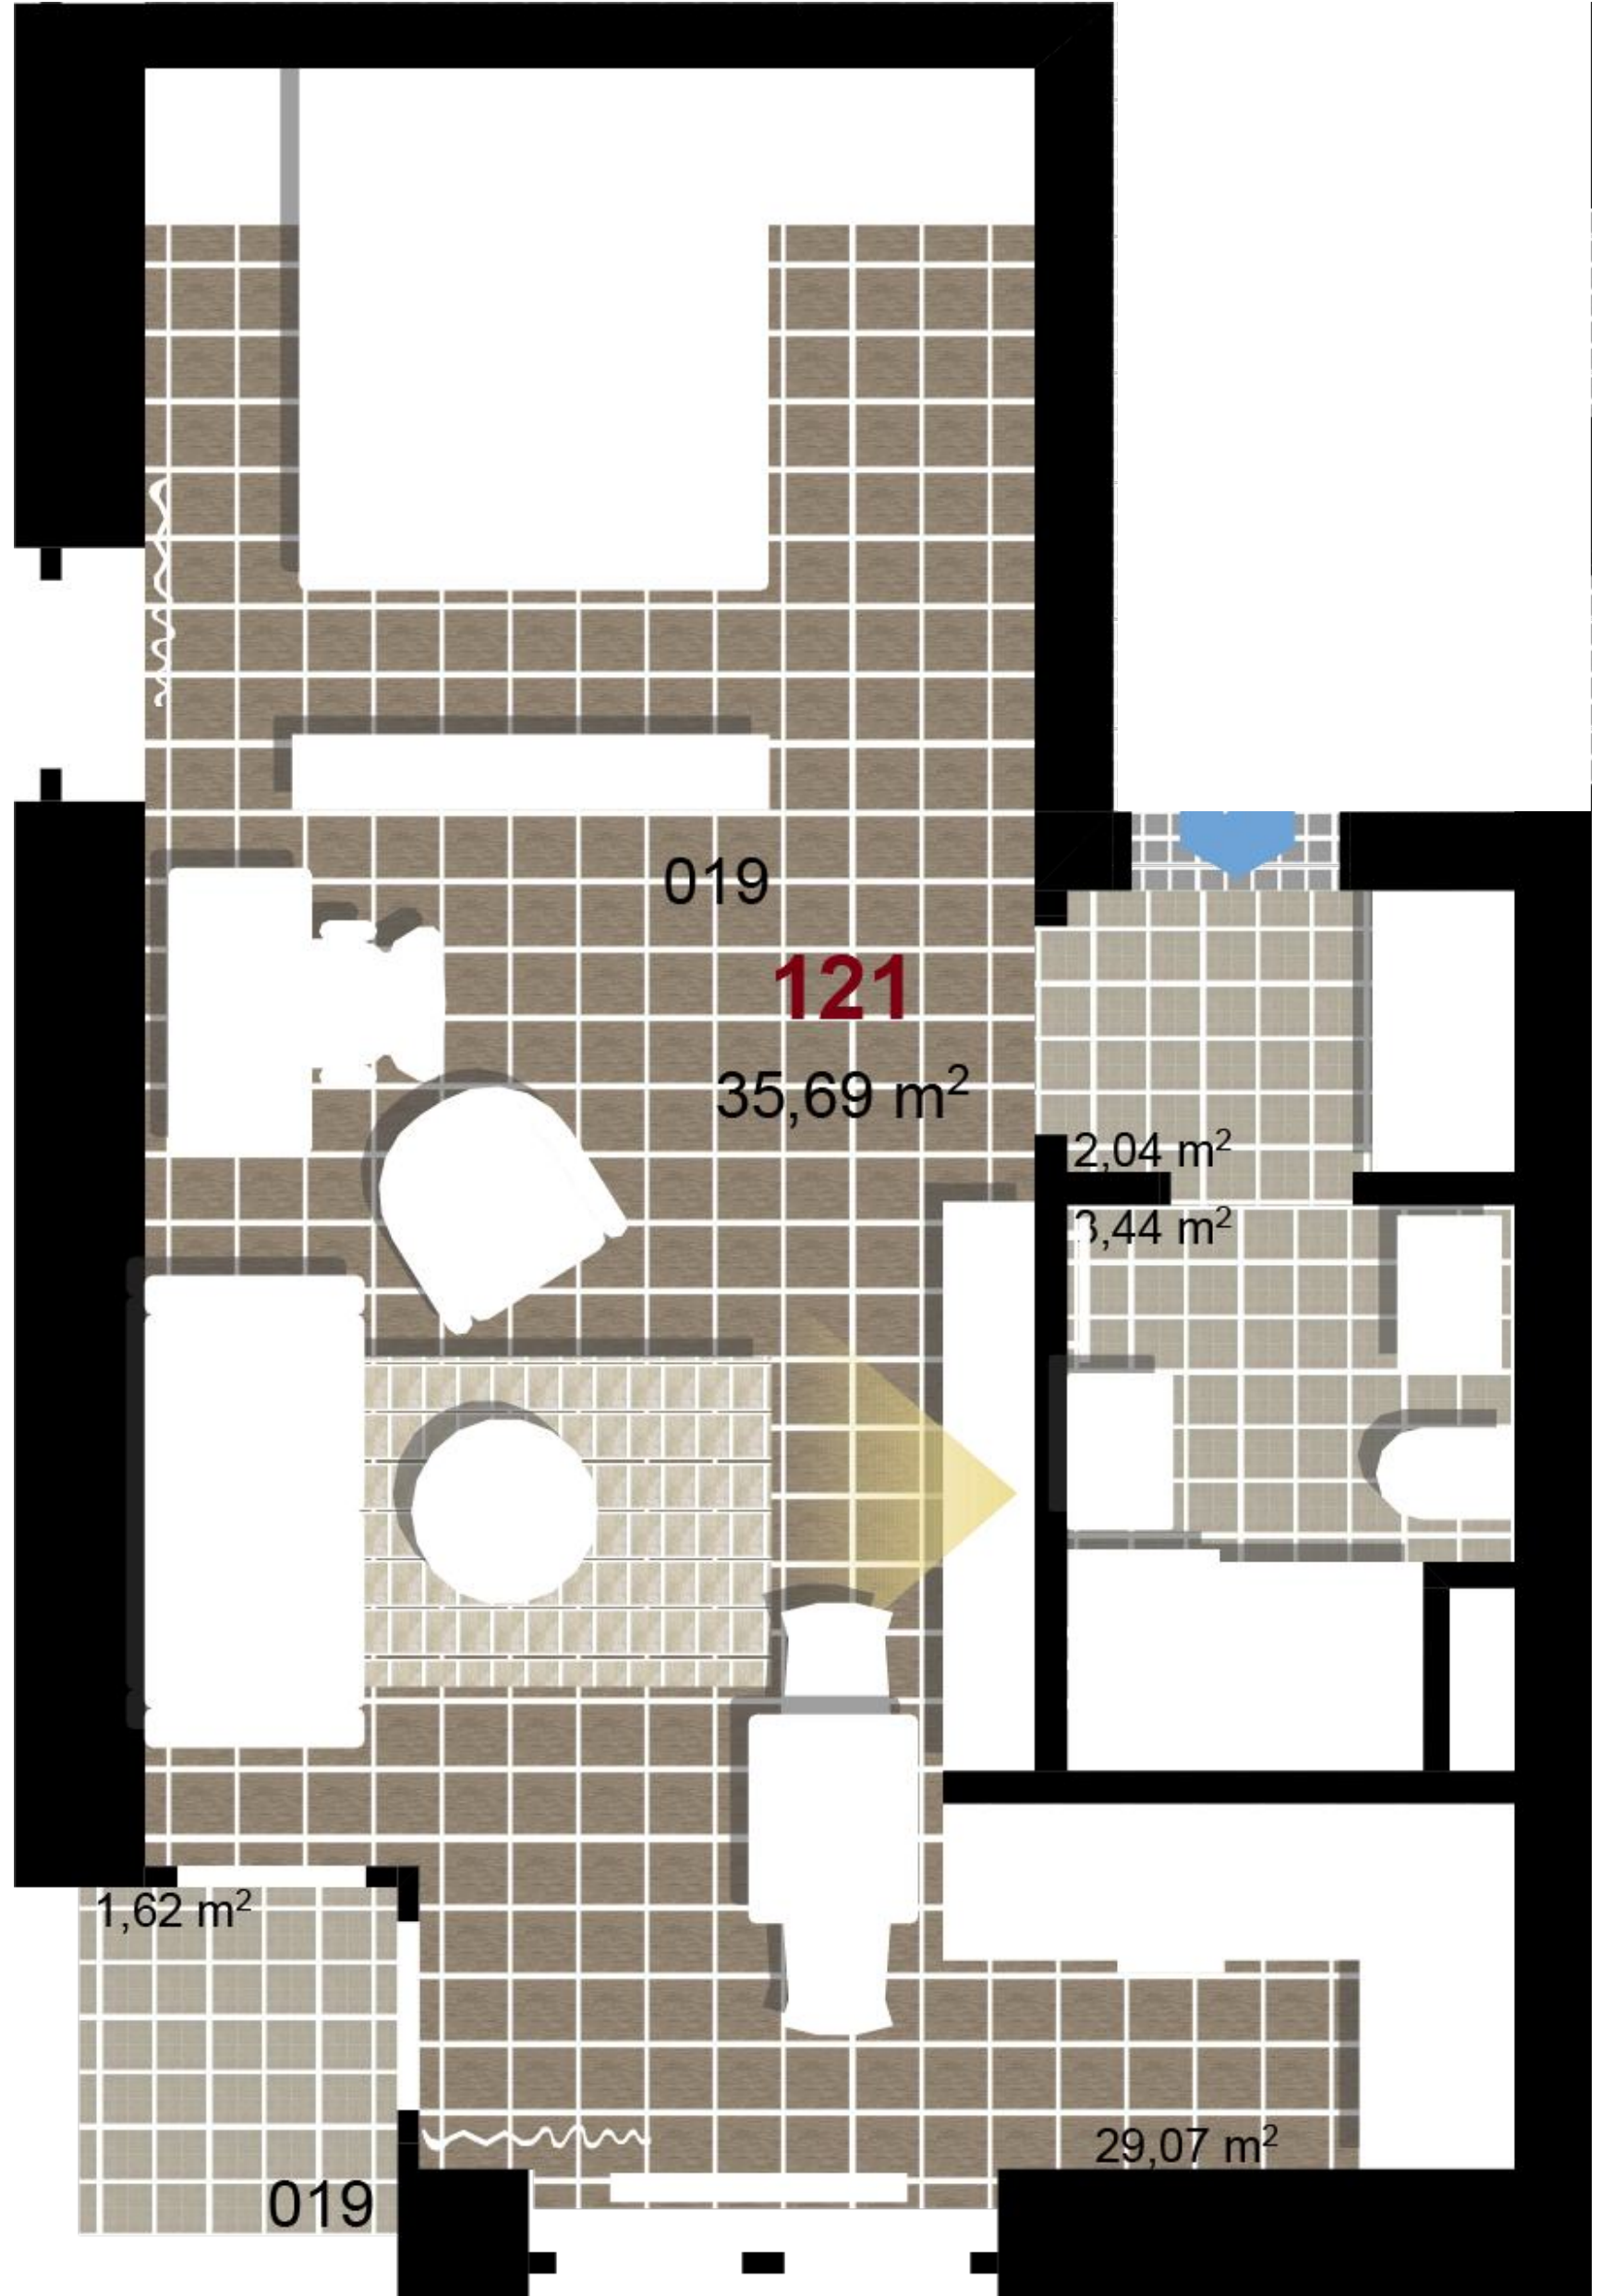

**121**      **1+KK**      m<sup>2</sup>

Obytný prostor      29,07

Koupelna + WC      3,44

Chodba      2,04

Užitná plocha      34,55

Celková plocha      35,69

Terasa      1,62

**1** 2. NP

**2** 2. NP

**3** 2. NP

Uvedené míry jsou pouze orientační. Zařízení bytu mimo sanitárních předmětů je ilustrativní a není součástí dodávky.  
 Developer si vyhrazuje právo na změnu.  
 Celková plocha je plocha dle NV č. 366/2013