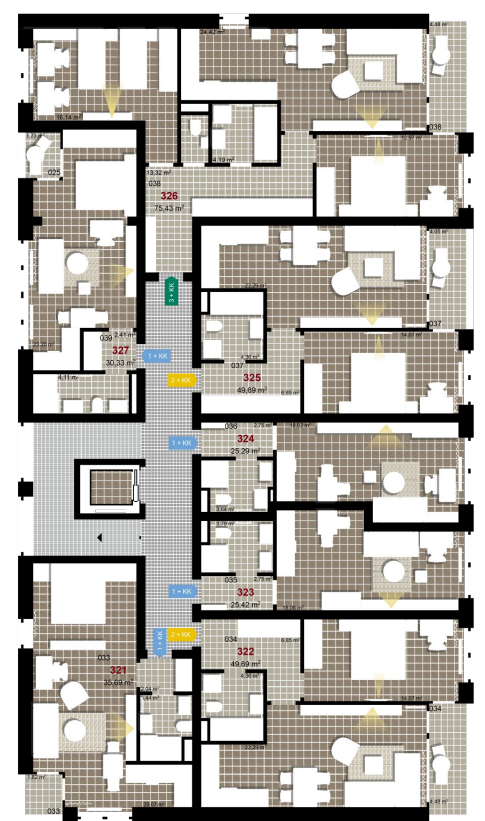

**121**      **1+KK**      m<sup>2</sup>

Obytný prostor      29,07

Koupelna + WC      3,44

Chodba      2,04

Užitná plocha      34,55

Celková plocha      35,69

Terasa      1,62

**1** 2. NP

**2** 2. NP

**3** 2. NP

Uvedené míry jsou pouze orientační. Zařízení bytu mimo sanitárních předmětů je ilustrativní a není součástí dodávky.  
 Developer si vyhrazuje právo na změnu.  
 Celková plocha je plocha dle NV č. 366/2013