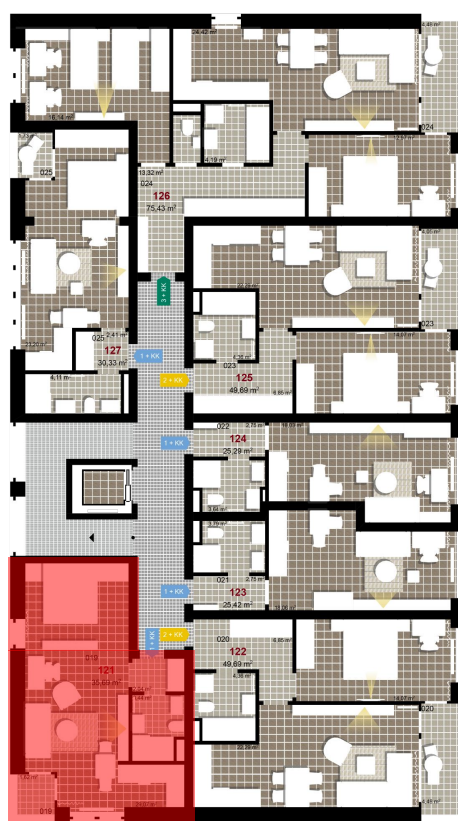

**121**      **1+KK**      m<sup>2</sup>

Obytný prostor      29,07

Koupelna + WC      3,44

Chodba      2,04

Užitná plocha      34,55

Celková plocha      35,69

Terasa      1,62

**1** 2. NP

**2** 2. NP

**3** 2. NP

Uvedené míry jsou pouze orientační. Zařízení bytu mimo sanitárních předmětů je ilustrativní a není součástí dodávky.  
 Developer si vyhrazuje právo na změnu.  
 Celková plocha je plocha dle NV č. 366/2013