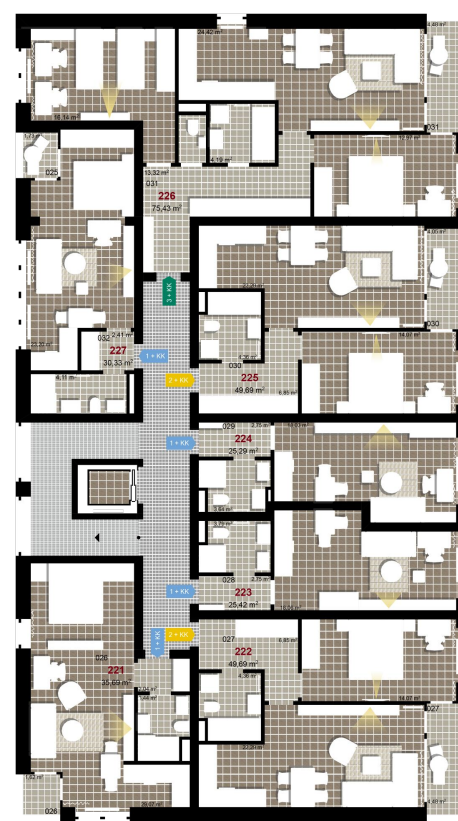

**121**      **1+KK**      m<sup>2</sup>

Obytný prostor      29,07

Koupelna + WC      3,44

Chodba      2,04

Užitná plocha      34,55

Celková plocha      35,69

Terasa      1,62

**1** 2. NP

**2** 2. NP

**3** 2. NP

Uvedené míry jsou pouze orientační. Zařízení bytu mimo sanitárních předmětů je ilustrativní a není součástí dodávky.  
 Developer si vyhrazuje právo na změnu.  
 Celková plocha je plocha dle NV č. 366/2013