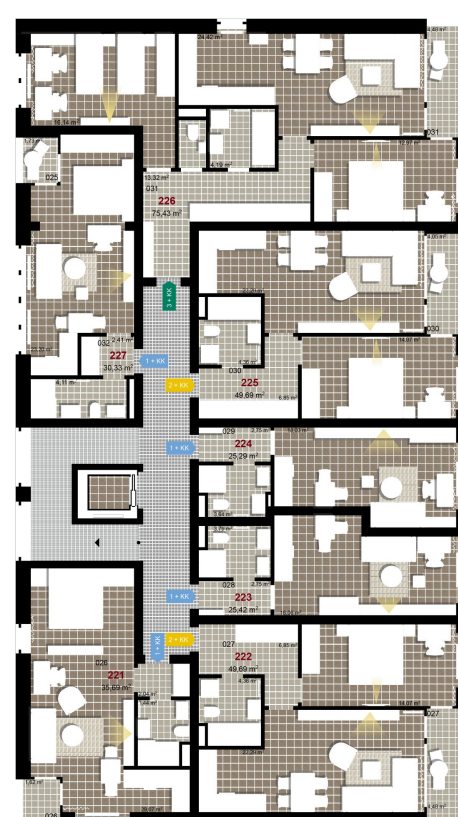

122 **2+KK** **m²**

Obytný prostor 22,29

Pokoj 1 14,07

Koupelna + WC 4,36

Chodba 6,85

Užitná plocha 47,57

Celková plocha 49,69

Terasa 4,48

1 2. NP

2 2. NP

3 2. NP