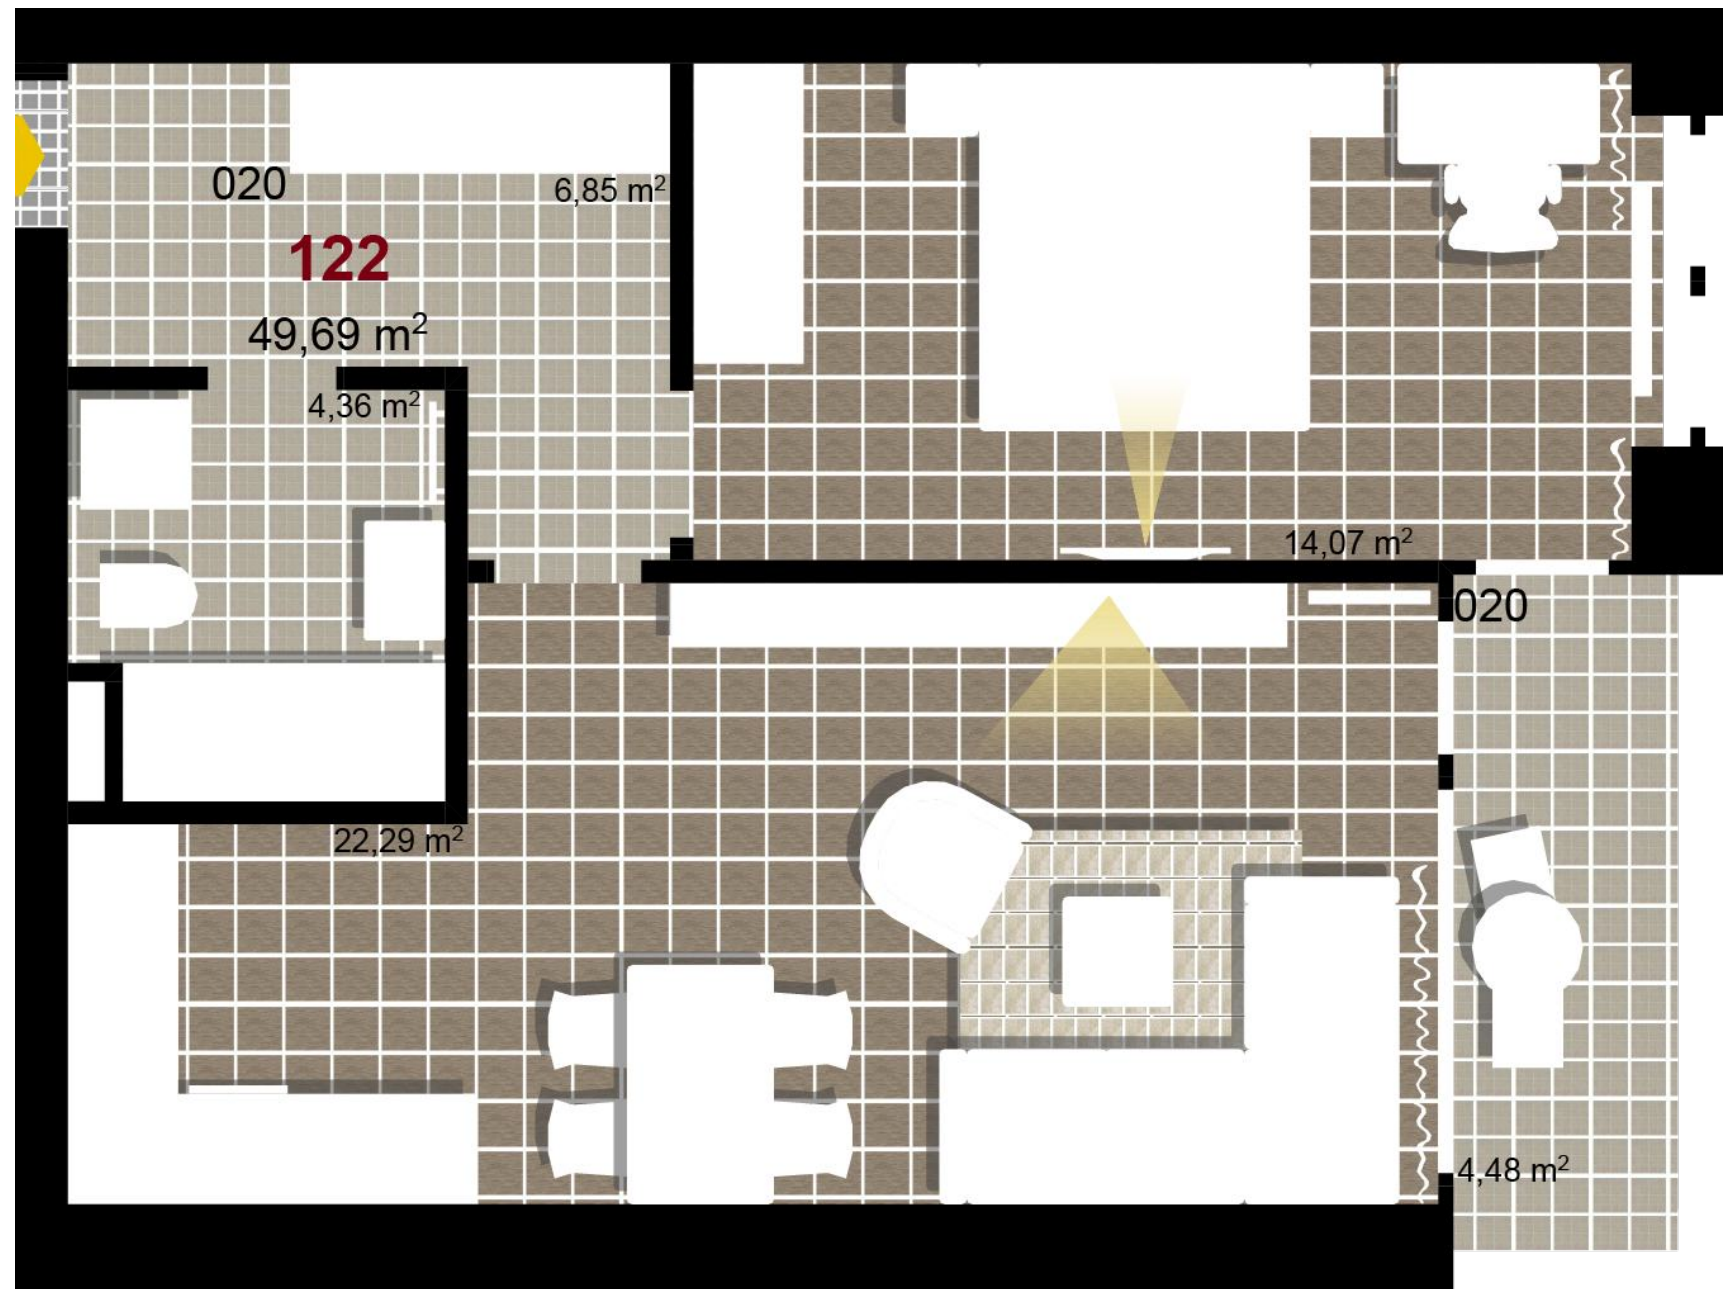

122 **2+KK** **m²**

Obytný prostor 22,29

Pokoj 1 14,07

Koupelna + WC 4,36

Chodba 6,85

Užitná plocha 47,57

Celková plocha 49,69

Terasa 4,48

1 2. NP

2 2. NP

3 2. NP