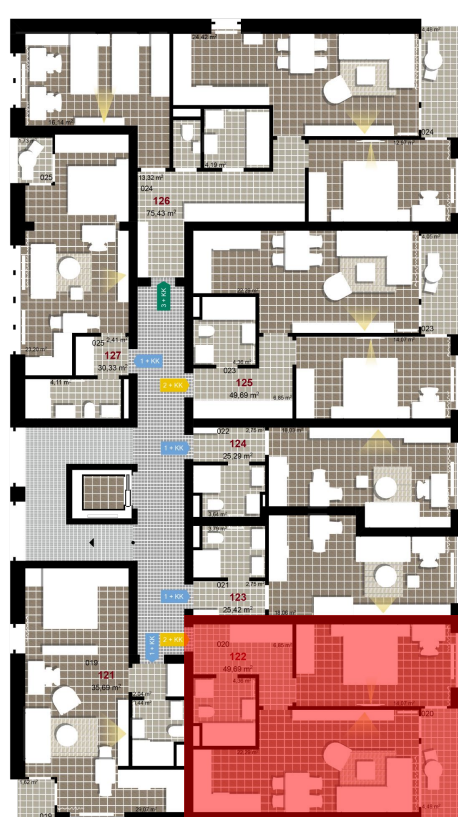

122 **2+KK** **m²**

Obytný prostor 22,29

Pokoj 1 14,07

Koupelna + WC 4,36

Chodba 6,85

Užitná plocha 47,57

Celková plocha 49,69

Terasa 4,48

1 2. NP

2 2. NP

3 2. NP