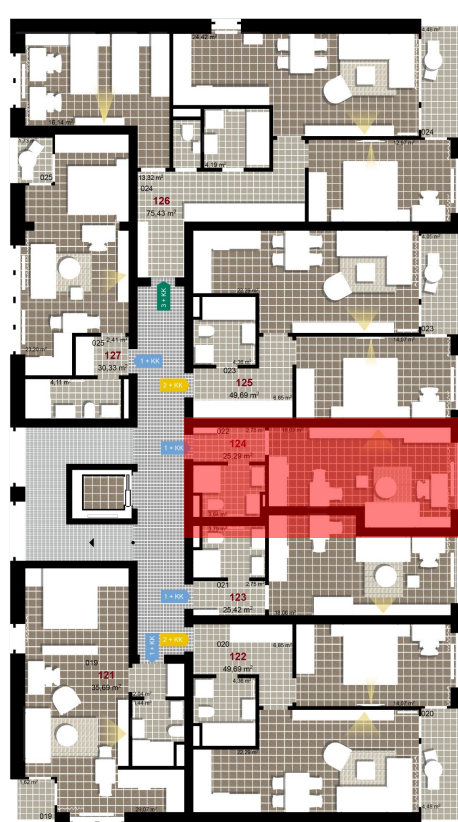

124 **1+KK** m²

Obytný prostor 18,03

Koupelna + WC 3,64

Chodba 2,75

Užitná plocha 24,42

Celková plocha 25,29

Terasa -

1 2. NP

2 2. NP

3 2. NP

Uvedené míry jsou pouze orientační. Zařízení bytu mimo sanitárních předmětů je ilustrativní a není součástí dodávky.
Developer si vyhrazuje právo na změnu.
Celková plocha je plocha dle NV č. 366/2013