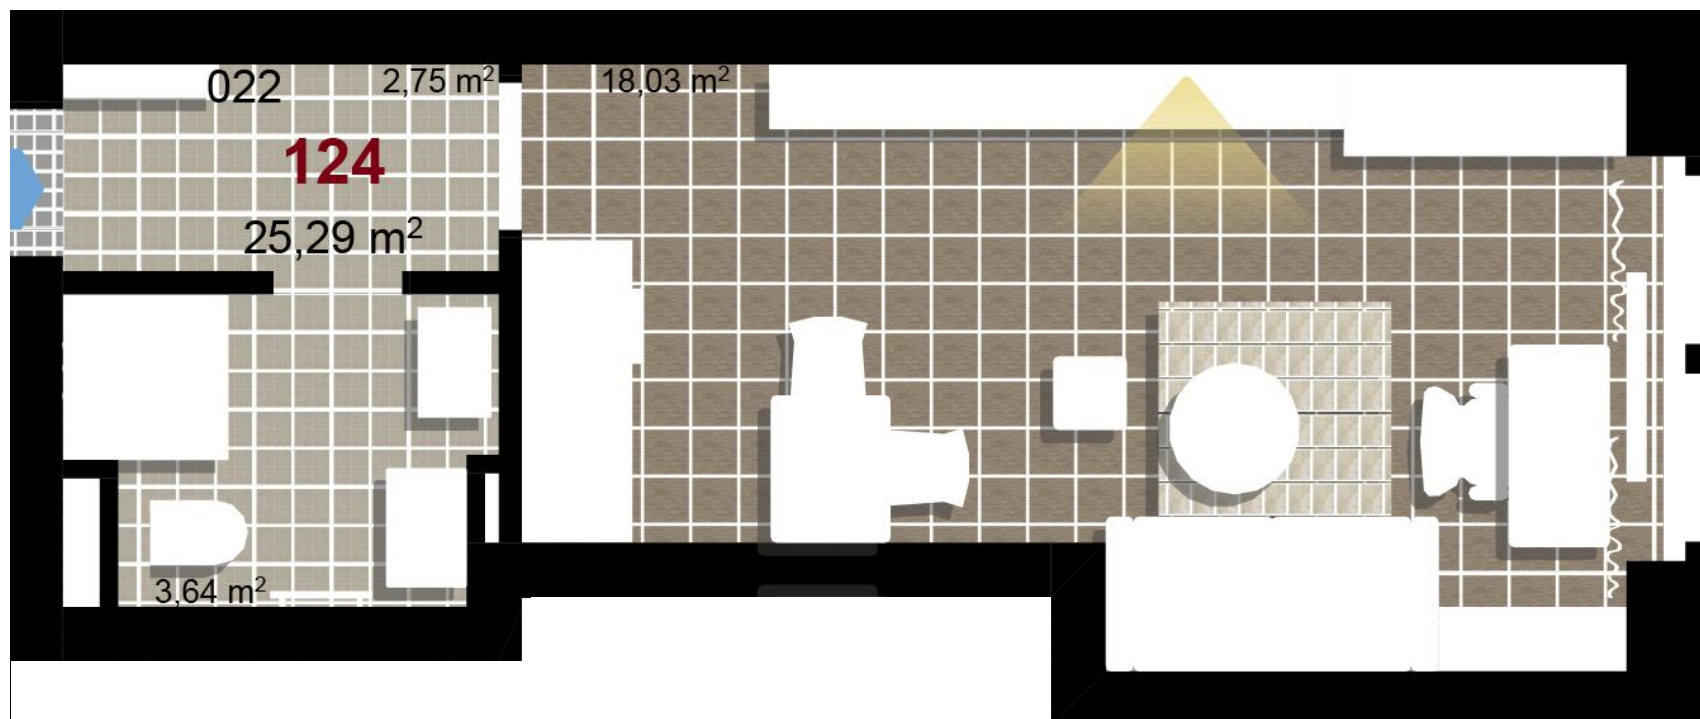

124 **1+KK** m²

Obytný prostor 18,03

Koupelna + WC 3,64

Chodba 2,75

Užitná plocha 24,42

Celková plocha 25,29

Terasa -

1 2. NP

2 2. NP

3 2. NP

Uvedené míry jsou pouze orientační. Zařízení bytu mimo sanitárních předmětů je ilustrativní a není součástí dodávky.
Developer si vyhrazuje právo na změnu.
Celková plocha je plocha dle NV č. 366/2013