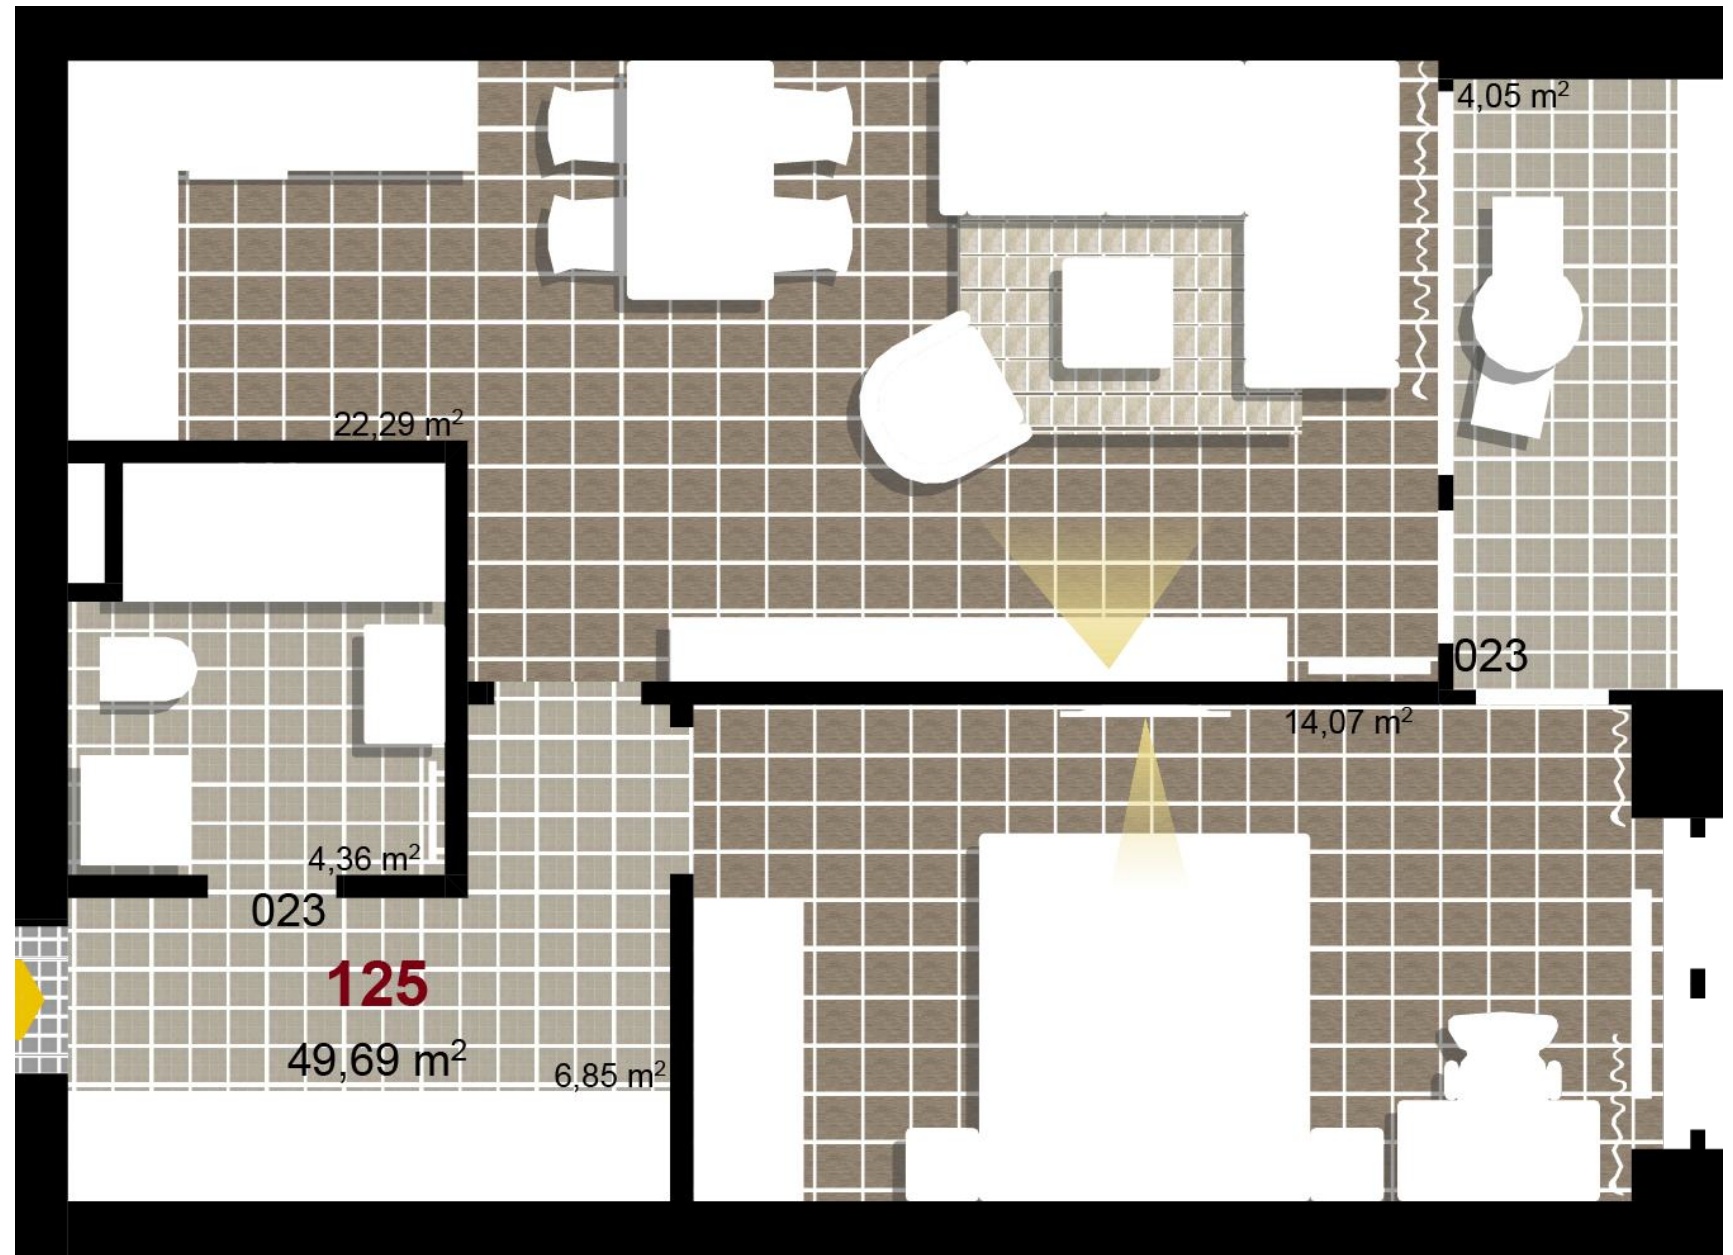

**125**      **2+KK**      m<sup>2</sup>

Obytný prostor      22,29

Pokoj 1      14,07

Koupelna + WC      4,36

Chodba      6,85

Užitná plocha      47,57

Celková plocha      49,68

Terasa      4,05

**1** 2. NP

**2** 2. NP

**3** 2. NP

Uvedené míry jsou pouze orientační. Zařízení bytu mimo sanitárních předmětů je ilustrativní a není součástí dodávky.  
Developer si vyhrazuje právo na změnu.  
Celková plocha je plocha dle NV č. 366/2013