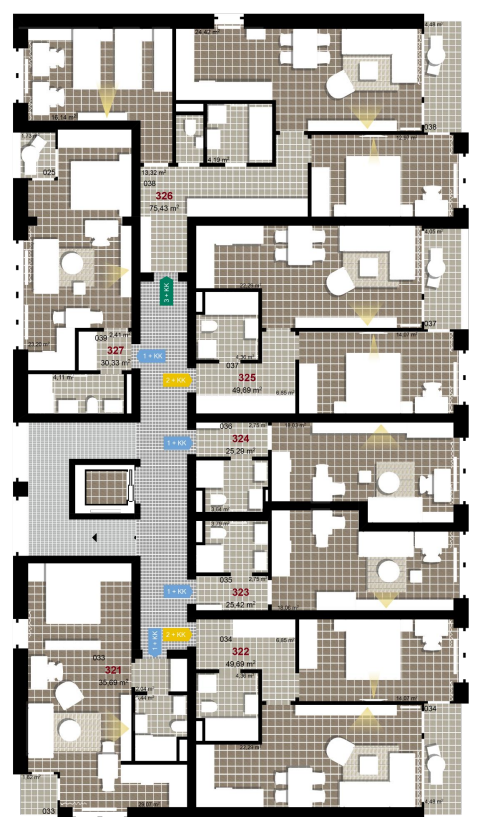

**125**      **2+KK**      m<sup>2</sup>

Obytný prostor      22,29

Pokoj 1      14,07

Koupelna + WC      4,36

Chodba      6,85

Užitná plocha      47,57

Celková plocha      49,68

Terasa      4,05

**1** 2. NP

**2** 2. NP

**3** 2. NP

Uvedené míry jsou pouze orientační. Zařízení bytu mimo sanitárních předmětů je ilustrativní a není součástí dodávky.  
Developer si vyhrazuje právo na změnu.  
Celková plocha je plocha dle NV č. 366/2013