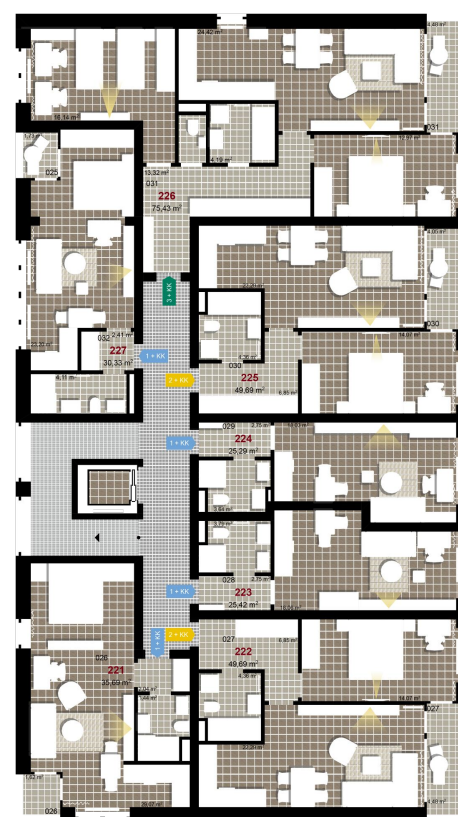

**125**      **2+KK**      m<sup>2</sup>

Obytný prostor      22,29

Pokoj 1      14,07

Koupelna + WC      4,36

Chodba      6,85

Užitná plocha      47,57

Celková plocha      49,68

Terasa      4,05

**1** 2. NP

**2** 2. NP

**3** 2. NP

Uvedené míry jsou pouze orientační. Zařízení bytu mimo sanitárních předmětů je ilustrativní a není součástí dodávky.  
Developer si vyhrazuje právo na změnu.  
Celková plocha je plocha dle NV č. 366/2013