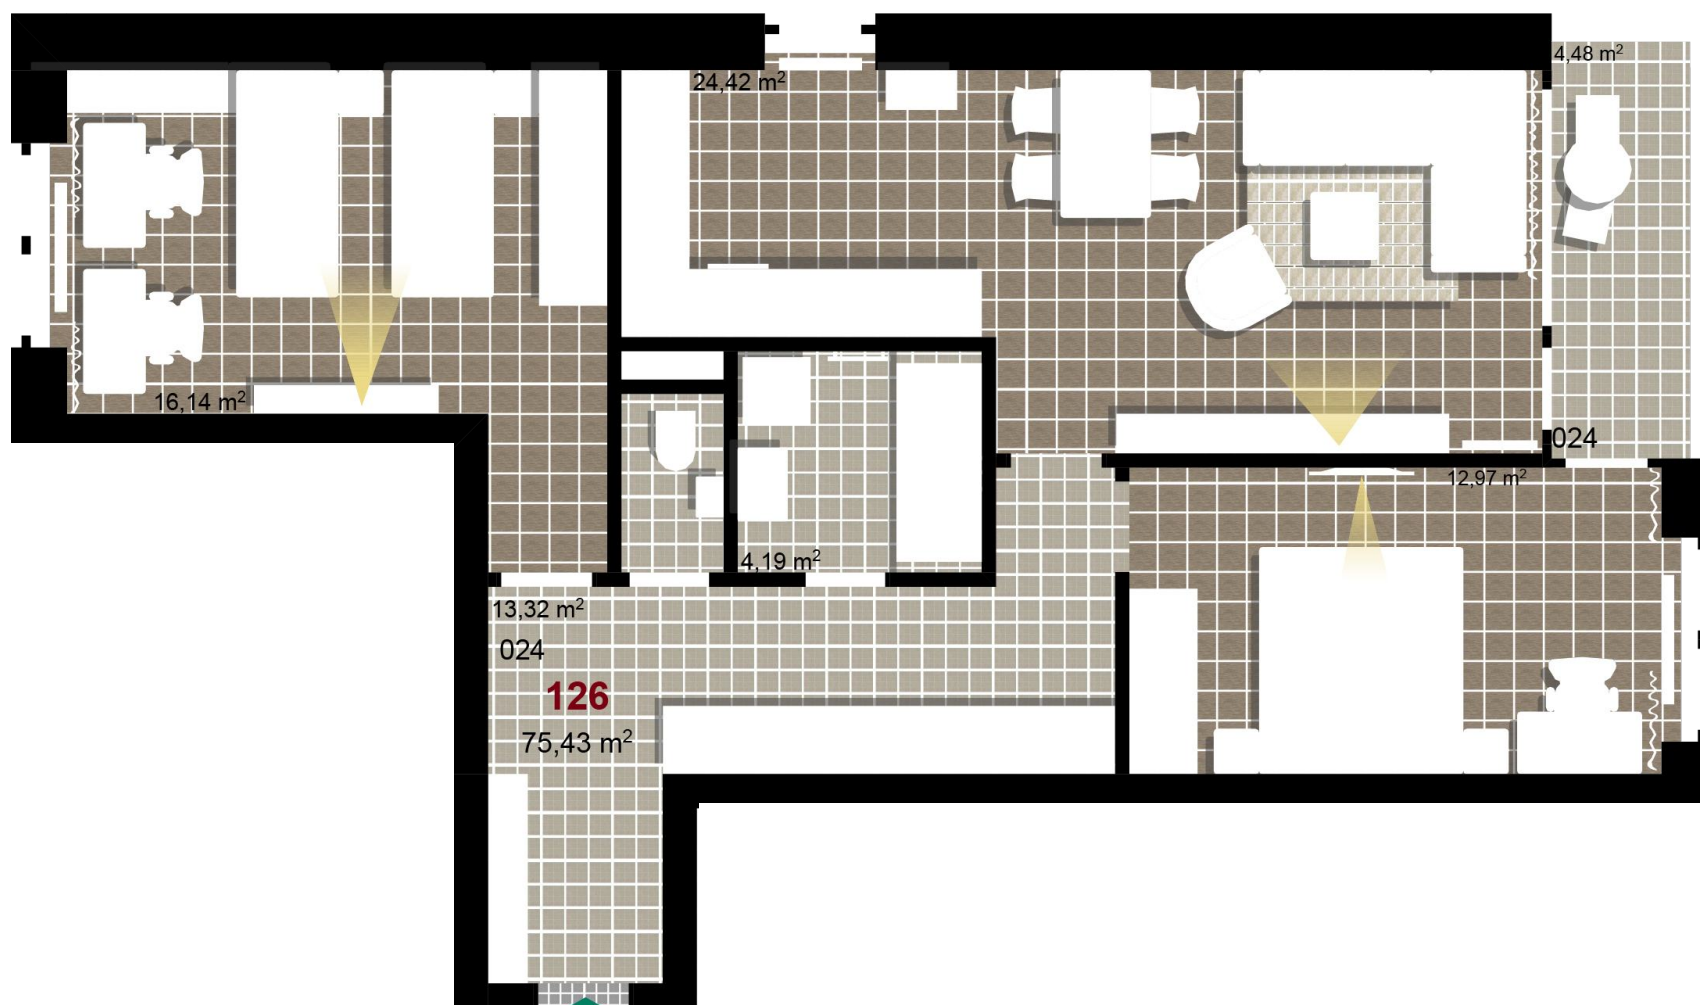

**126**      **3+KK**      m<sup>2</sup>

Obytný prostor      24,42

Pokoj 1      16,14

Pokoj 2      12,97

Koupelna      4,19

Chodba      13,32

Užitná plocha      71,04

Celková plocha      75,43

Terasa      4,48

**1** 2. NP

**2** 2. NP

**3** 2. NP

Uvedené míry jsou pouze orientační. Zařízení bytu mimo sanitárních předmětů je ilustrativní a není součástí dodávky.  
Developer si vyhrazuje právo na změnu.  
Celková plocha je plocha dle NV č. 366/2013