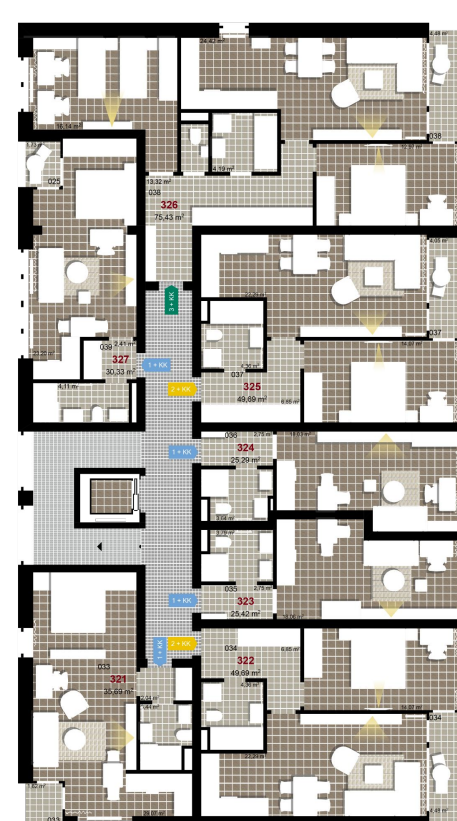

**126**      **3+KK**      m<sup>2</sup>

Obytný prostor      24,42

Pokoj 1      16,14

Pokoj 2      12,97

Koupelna      4,19

Chodba      13,32

Užitná plocha      71,04

Celková plocha      75,43

Terasa      4,48

**1** 2. NP

**2** 2. NP

**3** 2. NP

Uvedené míry jsou pouze orientační. Zařízení bytu mimo sanitárních předmětů je ilustrativní a není součástí dodávky.  
Developer si vyhrazuje právo na změnu.  
Celková plocha je plocha dle NV č. 366/2013