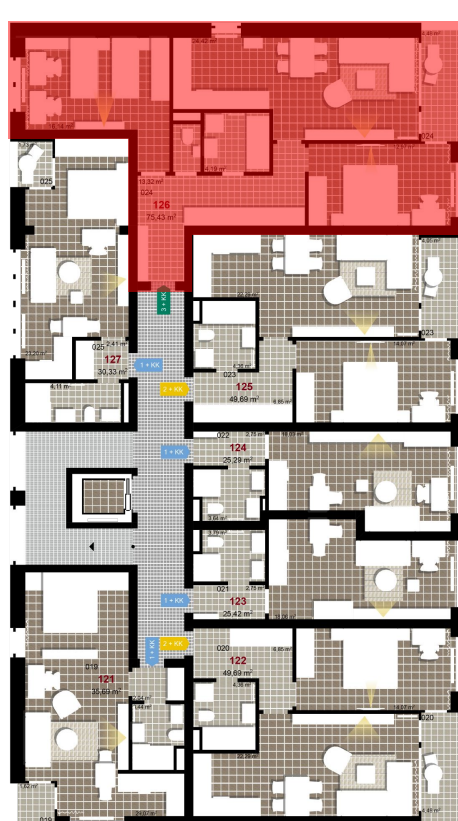

**126**      **3+KK**      m<sup>2</sup>

Obytný prostor      24,42

Pokoj 1      16,14

Pokoj 2      12,97

Koupelna      4,19

Chodba      13,32

Užitná plocha      71,04

Celková plocha      75,43

Terasa      4,48

**1** 2. NP

**2** 2. NP

**3** 2. NP

Uvedené míry jsou pouze orientační. Zařízení bytu mimo sanitárních předmětů je ilustrativní a není součástí dodávky.  
Developer si vyhrazuje právo na změnu.  
Celková plocha je plocha dle NV č. 366/2013