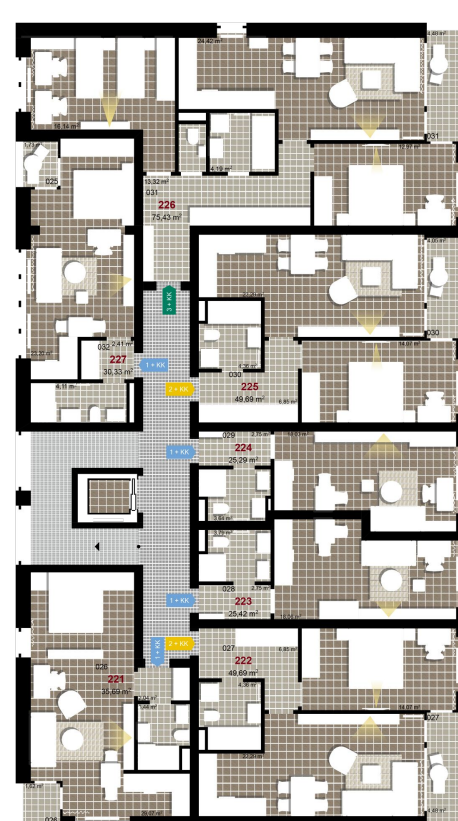

**126**      **3+KK**      m<sup>2</sup>

Obytný prostor      24,42

Pokoj 1      16,14

Pokoj 2      12,97

Koupelna      4,19

Chodba      13,32

Užitná plocha      71,04

Celková plocha      75,43

Terasa      4,48

**1** 2. NP

**2** 2. NP

**3** 2. NP

Uvedené míry jsou pouze orientační. Zařízení bytu mimo sanitárních předmětů je ilustrativní a není součástí dodávky.  
Developer si vyhrazuje právo na změnu.  
Celková plocha je plocha dle NV č. 366/2013