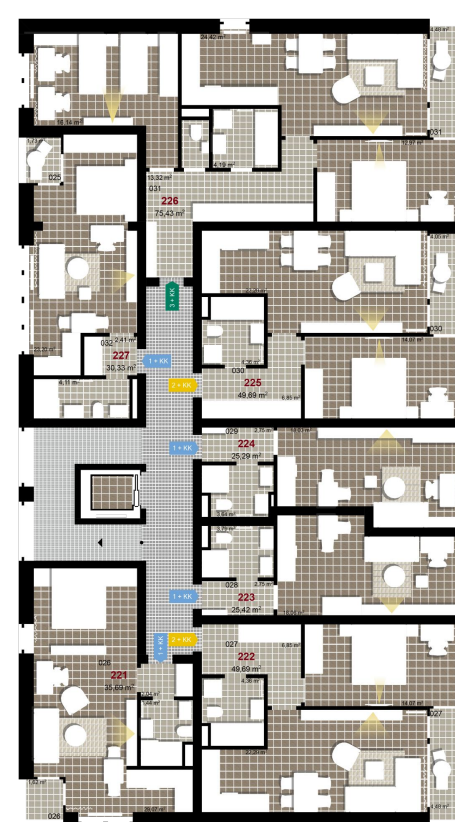

127 **1+KK** m²

Obytný prostor 23,20

Koupelna + WC 4,11

Chodba 2,41

Užitná plocha 29,72

Celková plocha 30,33

Terasa 1,73

1 2. NP

2 2. NP

3 2. NP

Uvedené míry jsou pouze orientační. Zařízení bytu mimo sanitárních předmětů je ilustrativní a není součástí dodávky.
Developer si vyhrazuje právo na změnu.
Celková plocha je plocha dle NV č. 366/2013