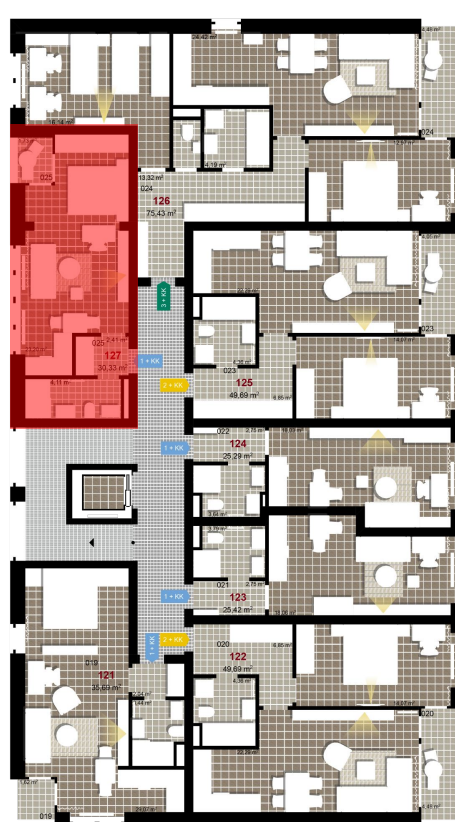

127 **1+KK** m²

Obytný prostor 23,20

Koupelna + WC 4,11

Chodba 2,41

Užitná plocha 29,72

Celková plocha 30,33

Terasa 1,73

1 2. NP

2 2. NP

3 2. NP

Uvedené míry jsou pouze orientační. Zařízení bytu mimo sanitárních předmětů je ilustrativní a není součástí dodávky.
Developer si vyhrazuje právo na změnu.
Celková plocha je plocha dle NV č. 366/2013