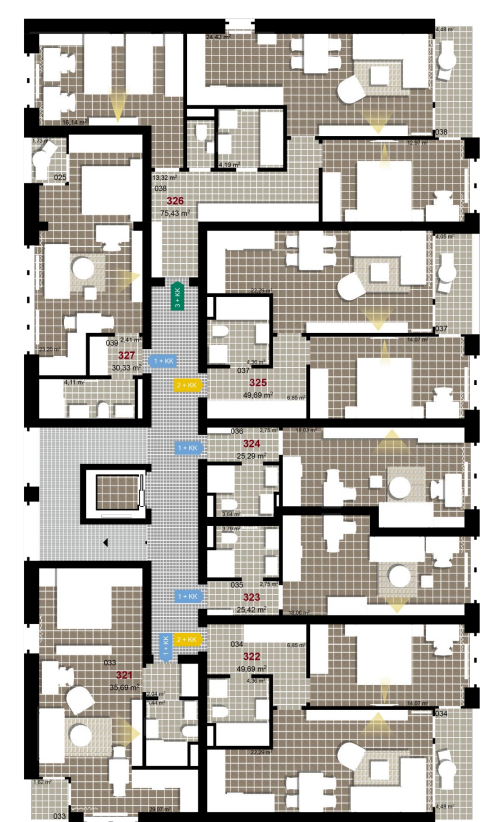

127 **1+KK** m²

Obytný prostor 23,20

Koupelna + WC 4,11

Chodba 2,41

Užitná plocha 29,72

Celková plocha 30,33

Terasa 1,73

1 2. NP

2 2. NP

3 2. NP

Uvedené míry jsou pouze orientační. Zařízení bytu mimo sanitárních předmětů je ilustrativní a není součástí dodávky.
Developer si vyhrazuje právo na změnu.
Celková plocha je plocha dle NV č. 366/2013