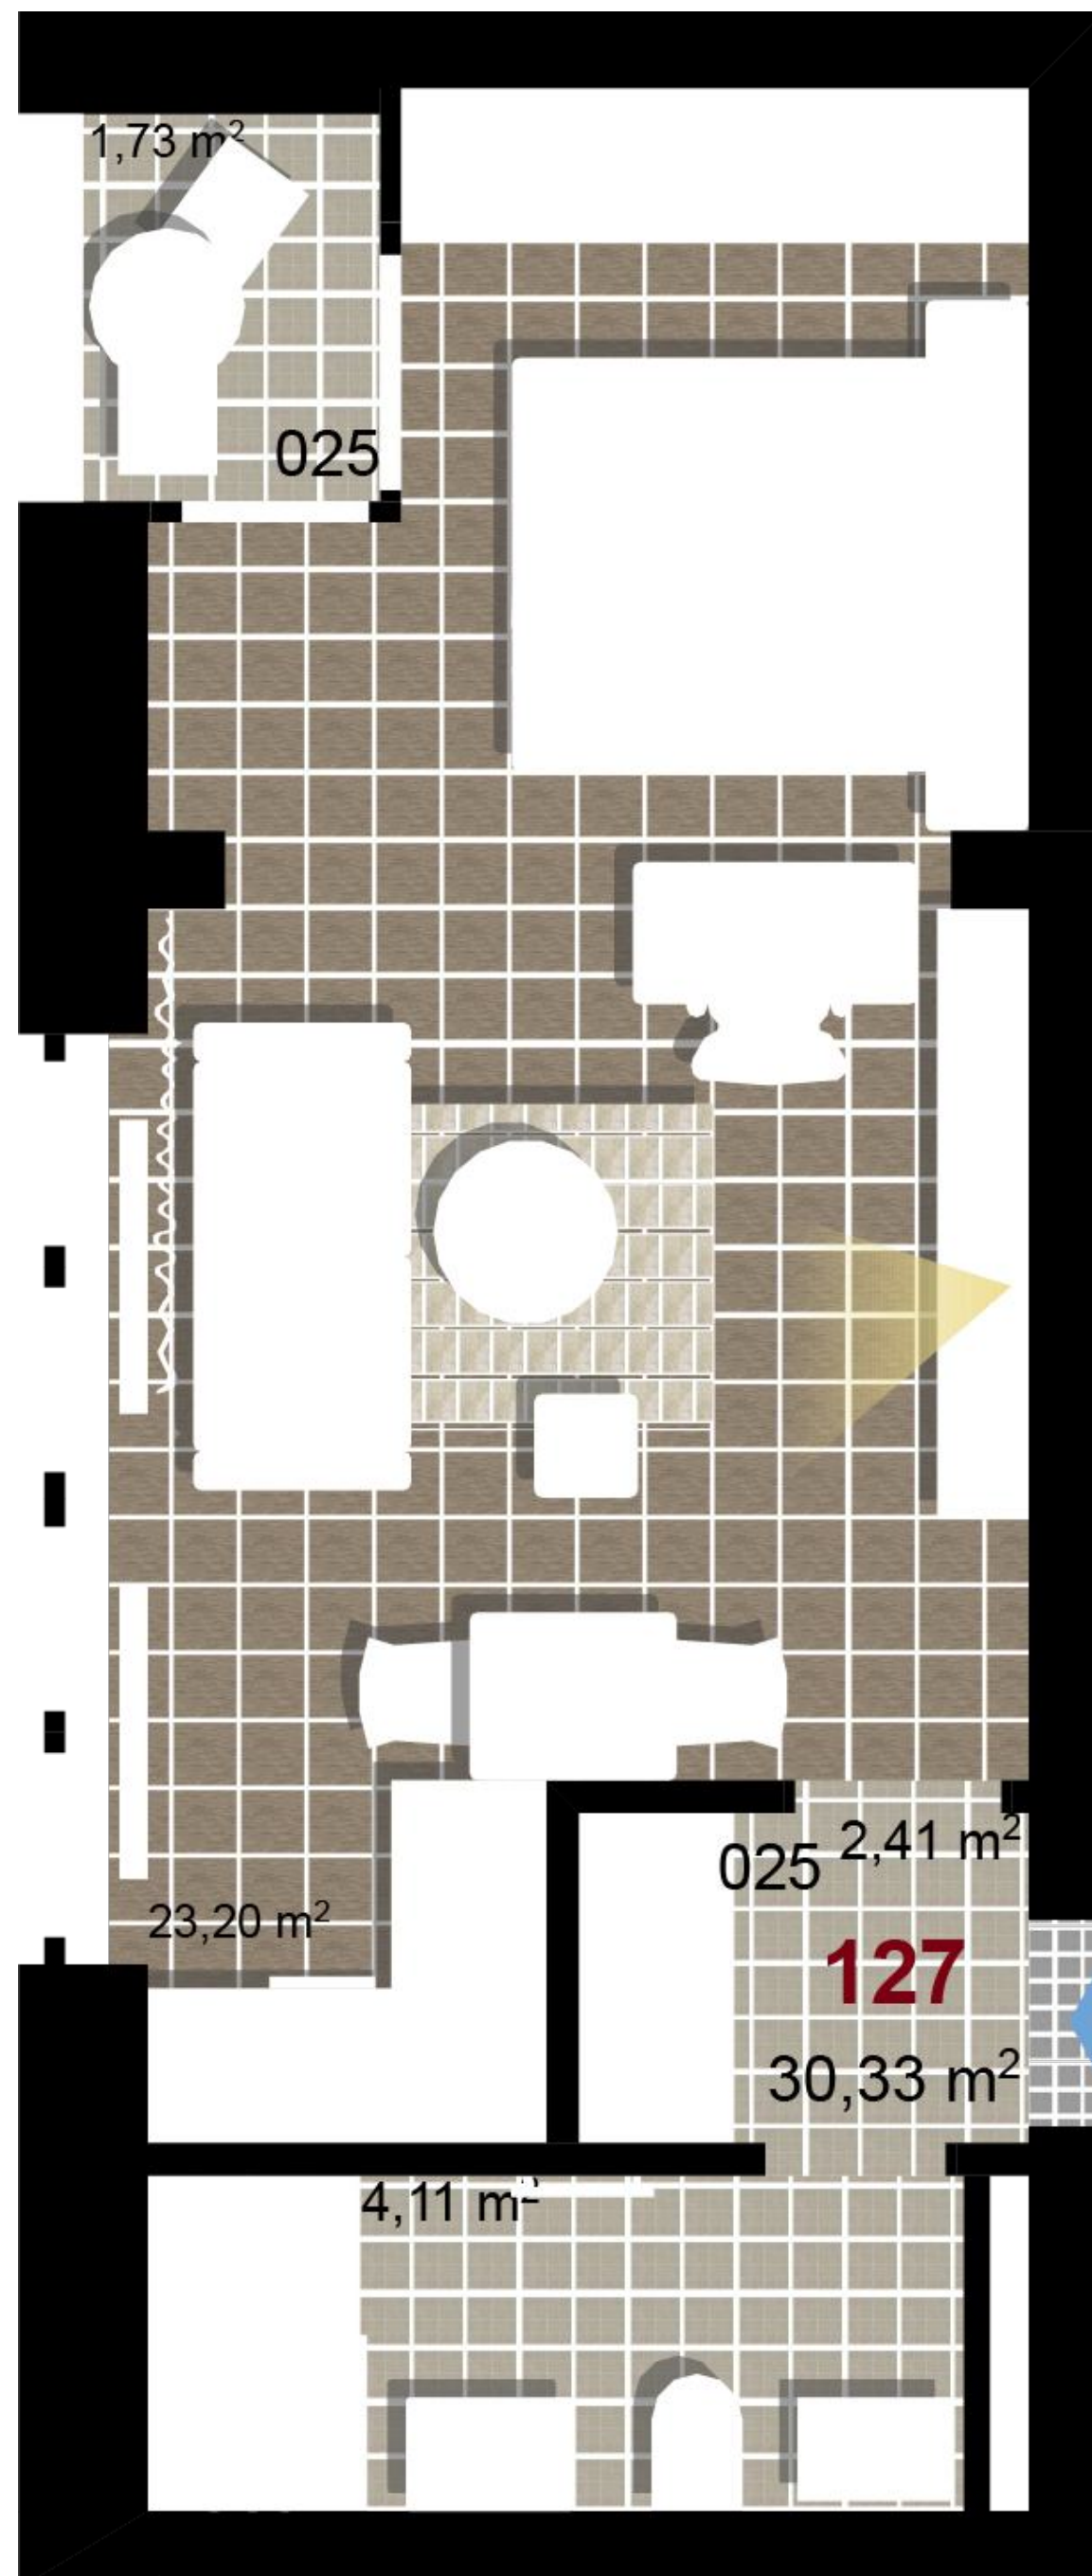

127 **1+KK** m²

Obytný prostor 23,20

Koupelna + WC 4,11

Chodba 2,41

Užitná plocha 29,72

Celková plocha 30,33

Terasa 1,73

1 2. NP

2 2. NP

3 2. NP

Uvedené míry jsou pouze orientační. Zařízení bytu mimo sanitárních předmětů je ilustrativní a není součástí dodávky.
Developer si vyhrazuje právo na změnu.
Celková plocha je plocha dle NV č. 366/2013