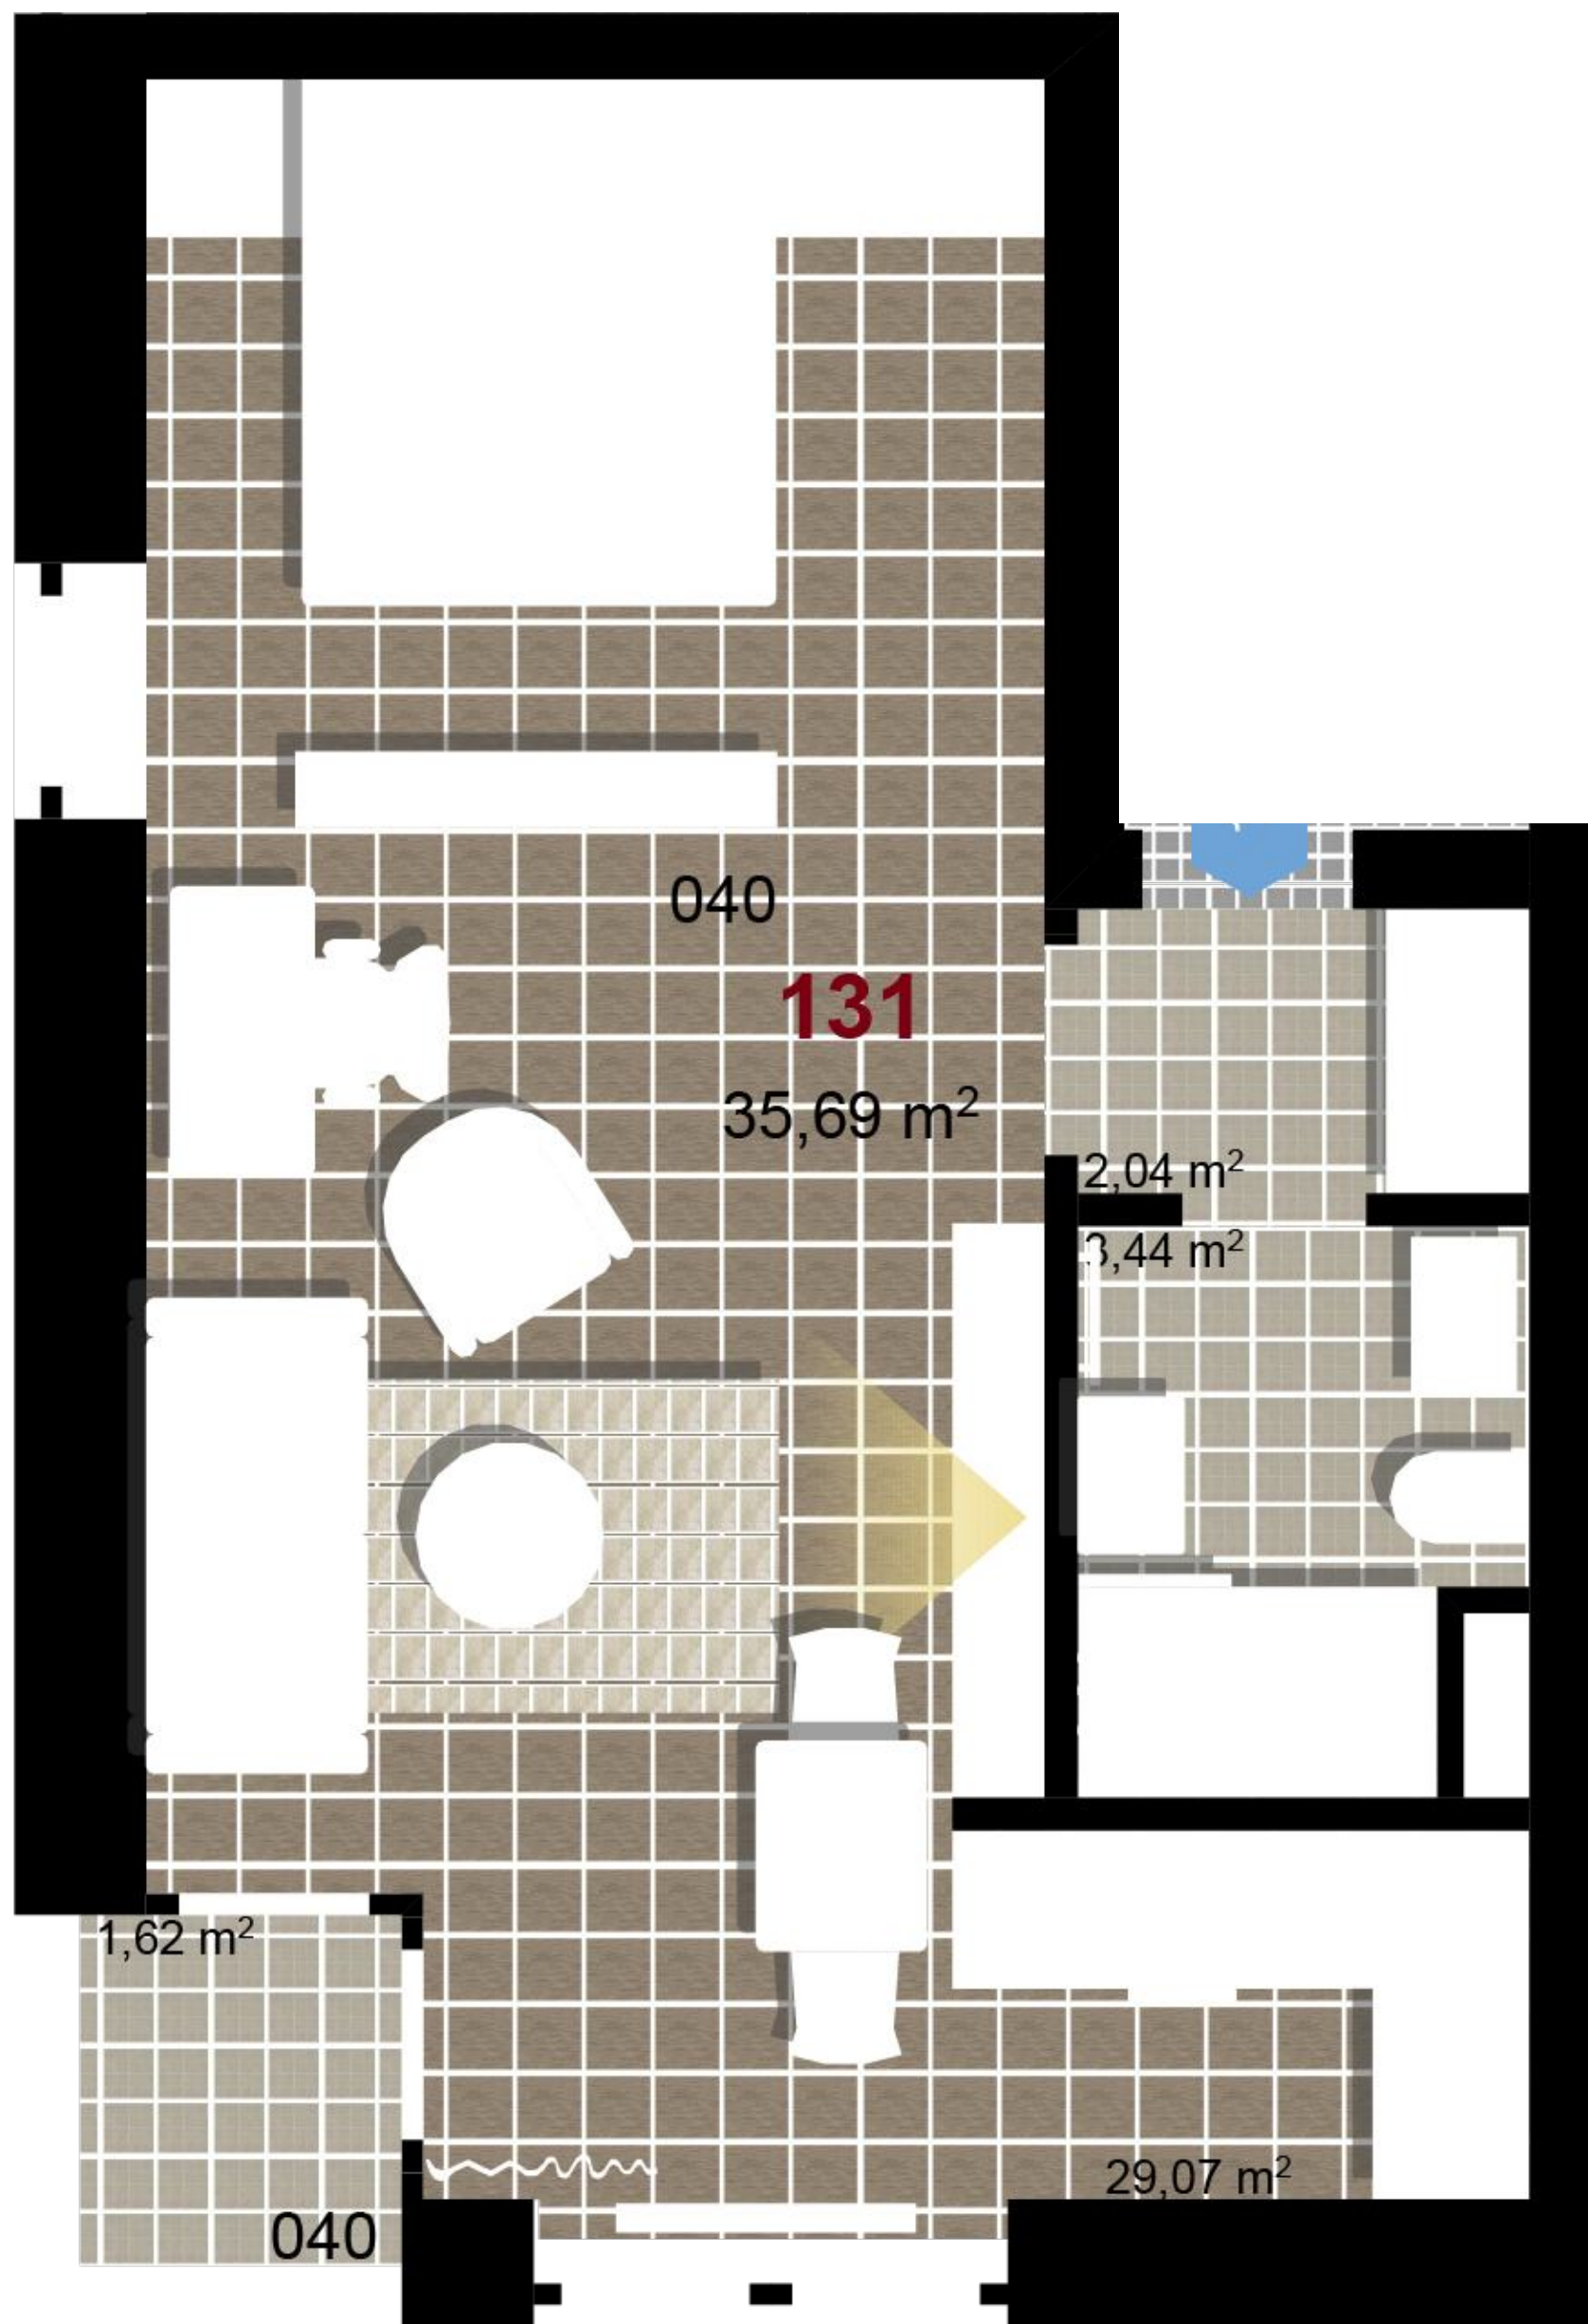

131 **1+KK** m²

Obytný prostor 29,07

Koupelna + WC 3,44

Chodba 2,04

Užitná plocha 34,55

Celková plocha 35,69

Terasa 1,62

1 3. NP

2 3. NP

3 3. NP

Uvedené míry jsou pouze orientační. Zařízení bytu mimo sanitárních předmětů je ilustrativní a není součástí dodávky.
 Developer si vyhrazuje právo na změnu.
 Celková plocha je plocha dle NV č. 366/2013