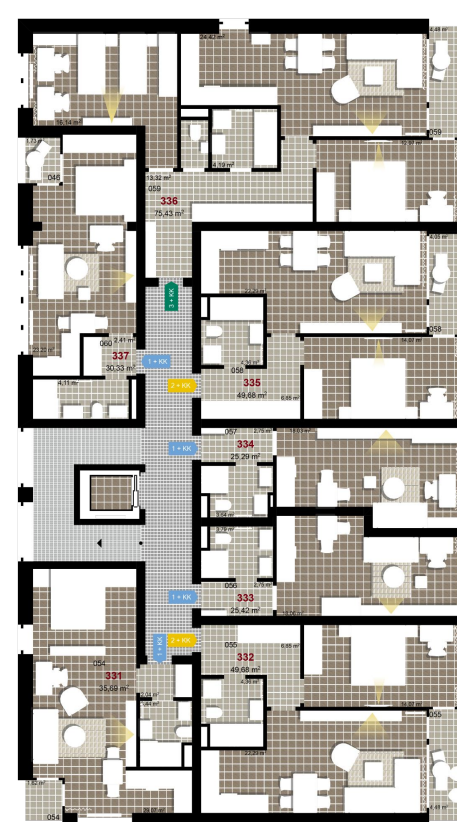

131 **1+KK** m²

Obytný prostor 29,07

Koupelna + WC 3,44

Chodba 2,04

Užitná plocha 34,55

Celková plocha 35,69

Terasa 1,62

1 3. NP

2 3. NP

3 3. NP

Uvedené míry jsou pouze orientační. Zařízení bytu mimo sanitárních předmětů je ilustrativní a není součástí dodávky.
 Developer si vyhrazuje právo na změnu.
 Celková plocha je plocha dle NV č. 366/2013