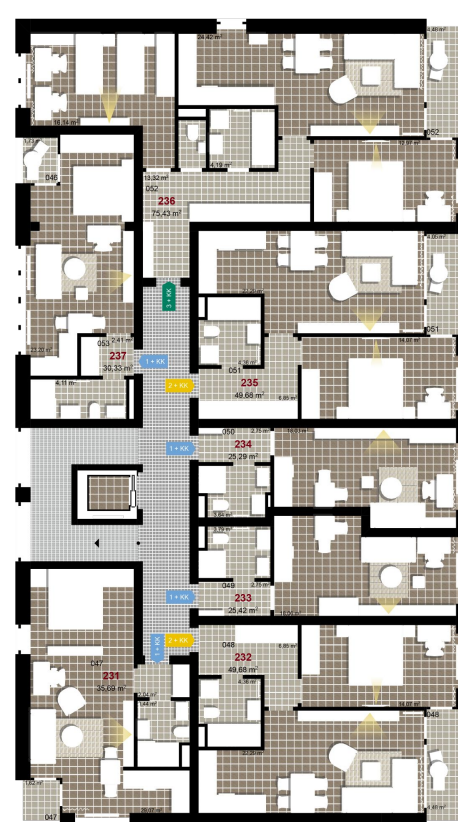

131 **1+KK** m²

Obytný prostor 29,07

Koupelna + WC 3,44

Chodba 2,04

Užitná plocha 34,55

Celková plocha 35,69

Terasa 1,62

1 3. NP

2 3. NP

3 3. NP

Uvedené míry jsou pouze orientační. Zařízení bytu mimo sanitárních předmětů je ilustrativní a není součástí dodávky.
 Developer si vyhrazuje právo na změnu.
 Celková plocha je plocha dle NV č. 366/2013