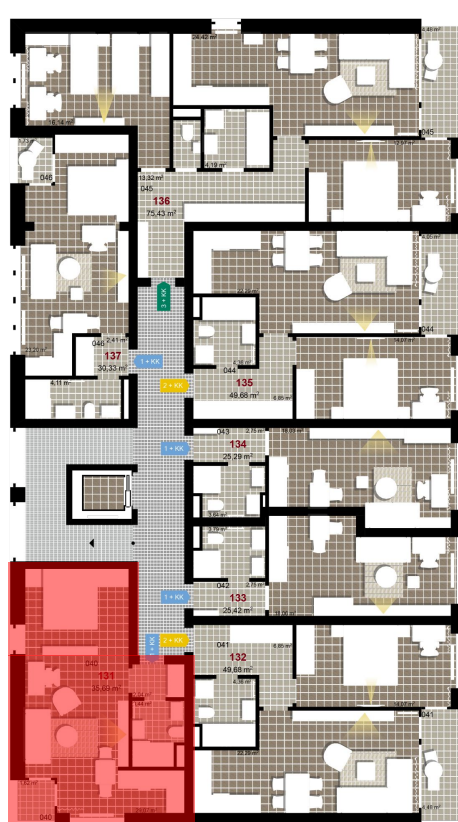

131 **1+KK** m²

Obytný prostor 29,07

Koupelna + WC 3,44

Chodba 2,04

Užitná plocha 34,55

Celková plocha 35,69

Terasa 1,62

1 3. NP

2 3. NP

3 3. NP

Uvedené míry jsou pouze orientační. Zařízení bytu mimo sanitárních předmětů je ilustrativní a není součástí dodávky.
 Developer si vyhrazuje právo na změnu.
 Celková plocha je plocha dle NV č. 366/2013