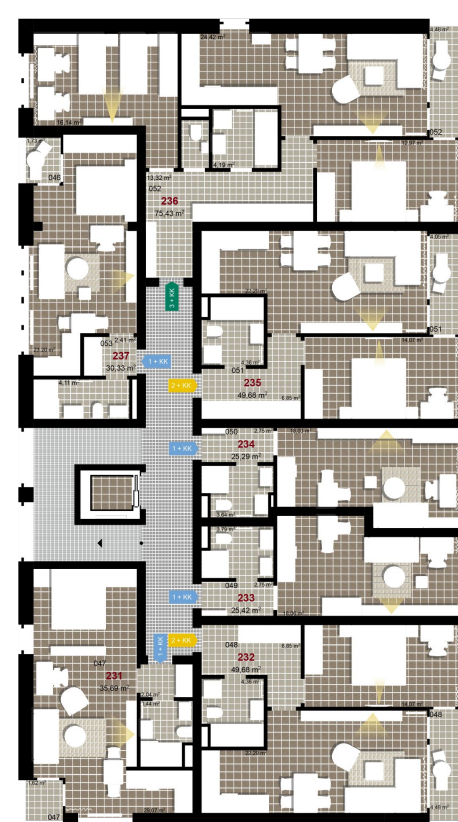

132 **2+KK** **m²**

Obytný prostor 22,29

Pokoj 1 14,07

Koupelna + WC 4,36

Chodba 6,85

Užitná plocha 47,57

Celková plocha 49,68

Terasa 4,48

1 3. NP

2 3. NP

3 3. NP

Uvedené míry jsou pouze orientační. Zařízení bytu mimo sanitárních předmětů je ilustrativní a není součástí dodávky.
 Developer si vyhrazuje právo na změnu.
 Celková plocha je plocha dle NV č. 366/2013