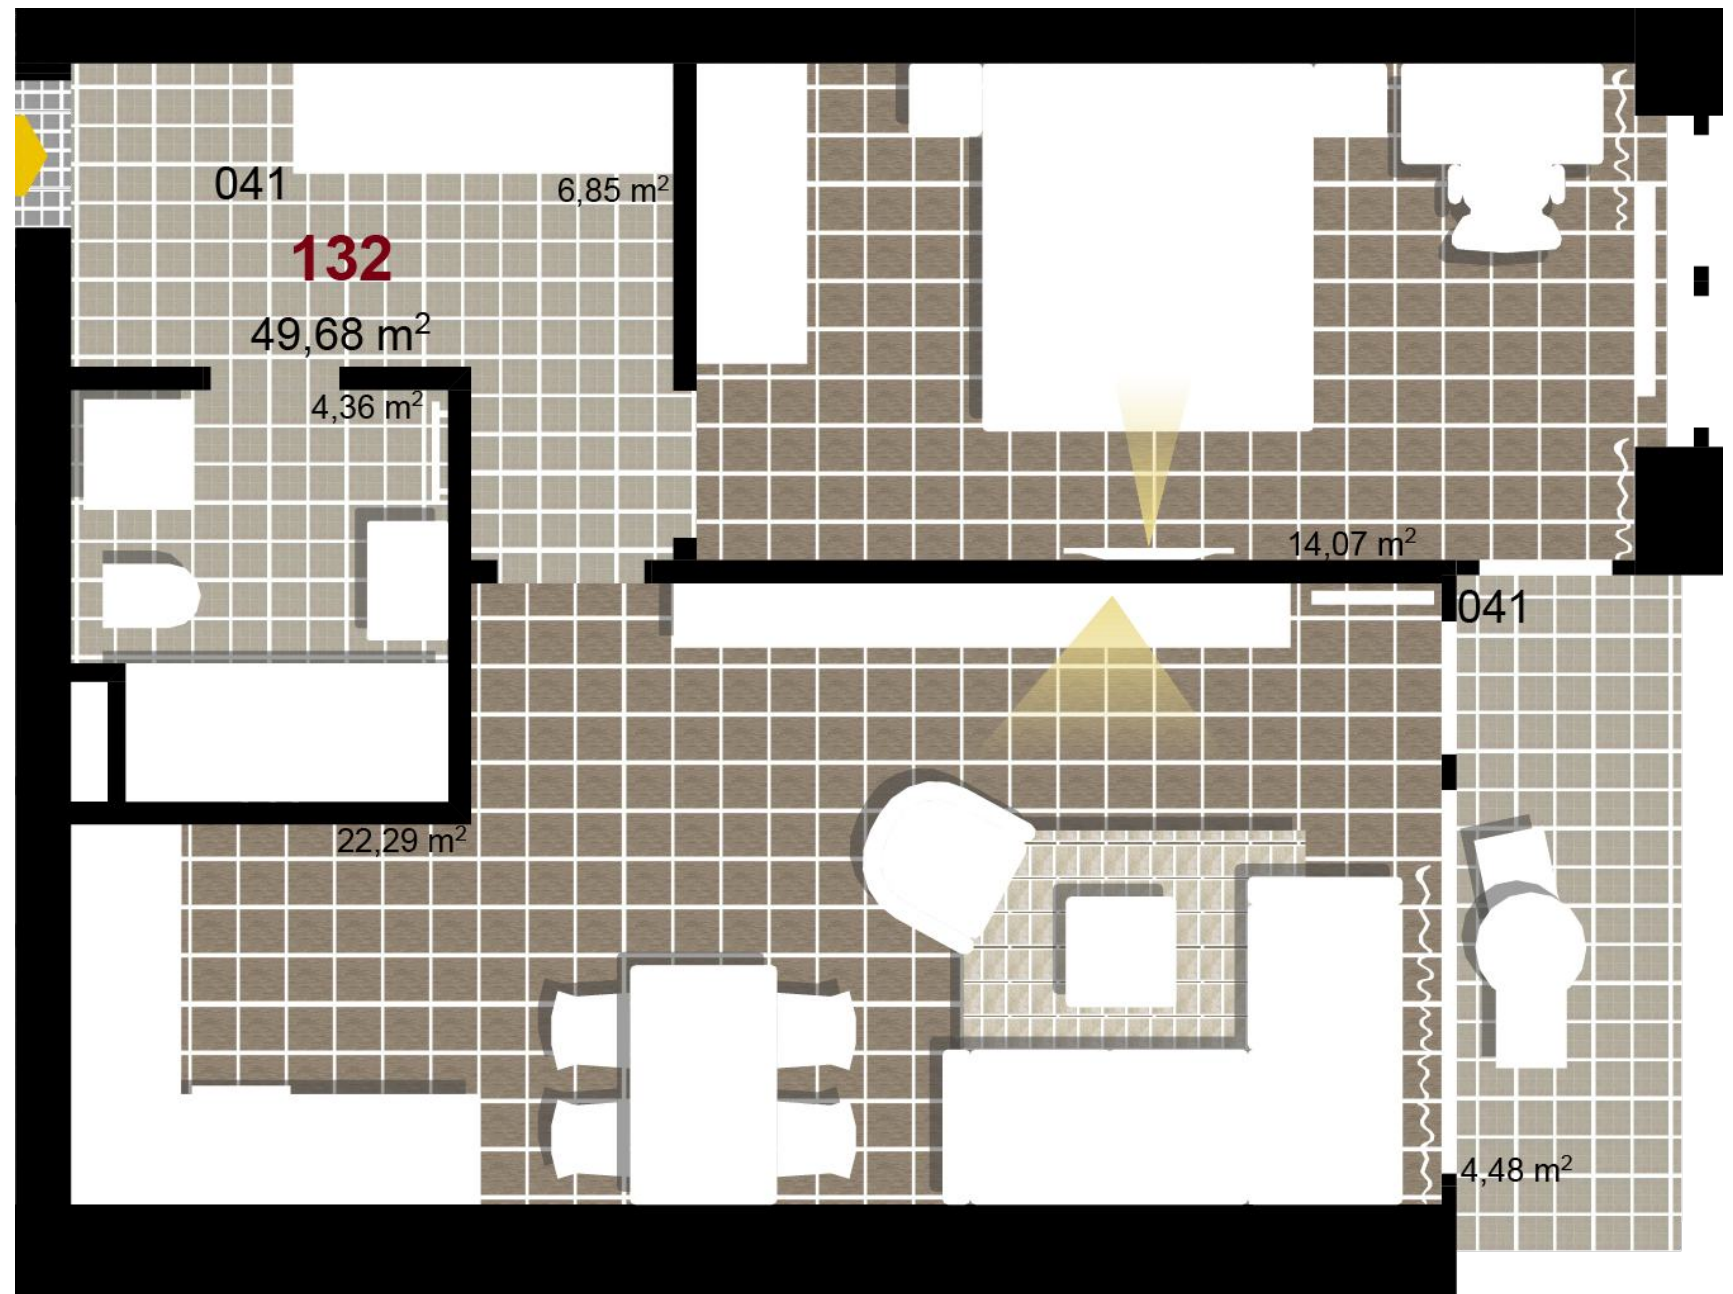

132 **2+KK** **m²**

Obytný prostor 22,29

Pokoj 1 14,07

Koupelna + WC 4,36

Chodba 6,85

Užitná plocha 47,57

Celková plocha 49,68

Terasa 4,48

1 3. NP

2 3. NP

3 3. NP

Uvedené míry jsou pouze orientační. Zařízení bytu mimo sanitárních předmětů je ilustrativní a není součástí dodávky.
 Developer si vyhrazuje právo na změnu.
 Celková plocha je plocha dle NV č. 366/2013