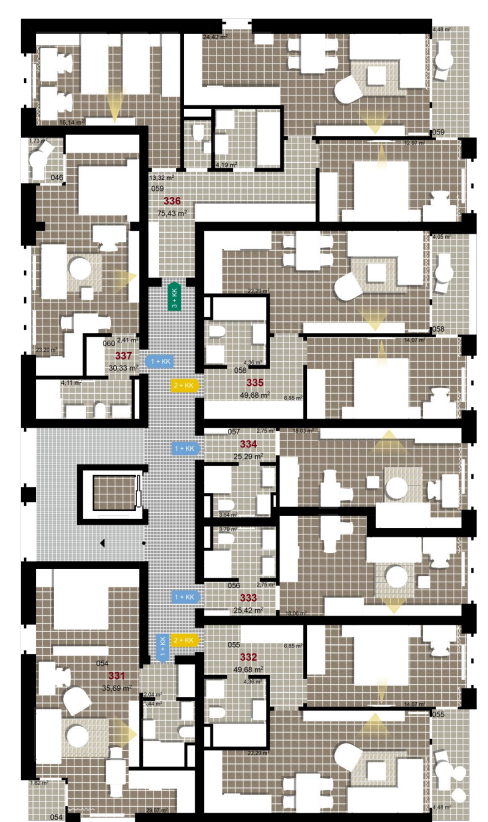

132 **2+KK** **m²**

Obytný prostor 22,29

Pokoj 1 14,07

Koupelna + WC 4,36

Chodba 6,85

Užitná plocha 47,57

Celková plocha 49,68

Terasa 4,48

1 3. NP

2 3. NP

3 3. NP

Uvedené míry jsou pouze orientační. Zařízení bytu mimo sanitárních předmětů je ilustrativní a není součástí dodávky.
 Developer si vyhrazuje právo na změnu.
 Celková plocha je plocha dle NV č. 366/2013