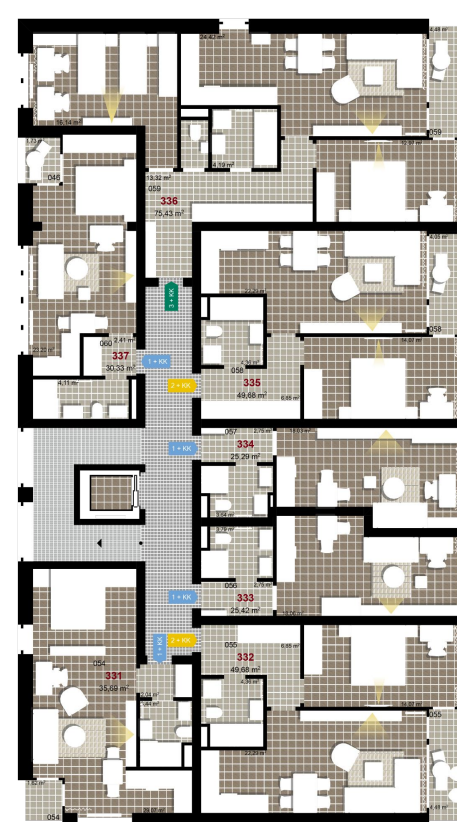

134 **1+KK** m²

Obytný prostor 18,03

Koupelna + WC 3,64

Chodba 2,75

Užitná plocha 24,42

Celková plocha 25,29

Terasa -

1 3. NP

2 3. NP

3 3. NP

Uvedené míry jsou pouze orientační. Zařízení bytu mimo sanitárních předmětů je ilustrativní a není součástí dodávky.
Developer si vyhrazuje právo na změnu.
Celková plocha je plocha dle NV č. 366/2013