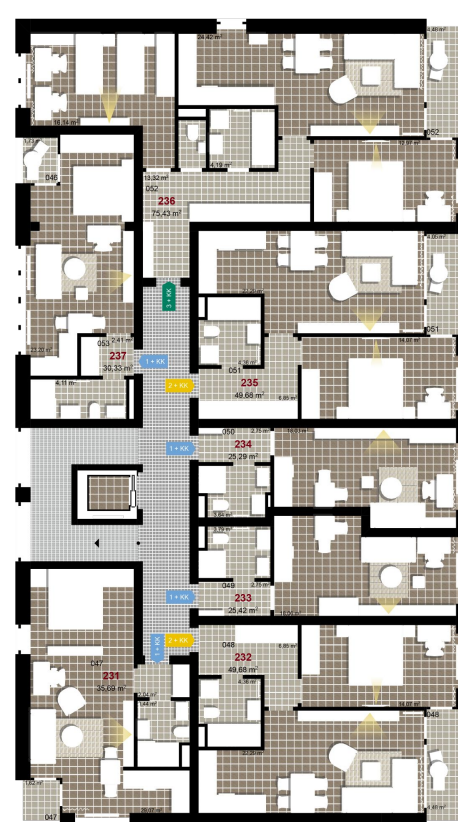

134 **1+KK** m²

Obytný prostor 18,03

Koupelna + WC 3,64

Chodba 2,75

Užitná plocha 24,42

Celková plocha 25,29

Terasa -

1 3. NP

2 3. NP

3 3. NP

Uvedené míry jsou pouze orientační. Zařízení bytu mimo sanitárních předmětů je ilustrativní a není součástí dodávky.
Developer si vyhrazuje právo na změnu.
Celková plocha je plocha dle NV č. 366/2013