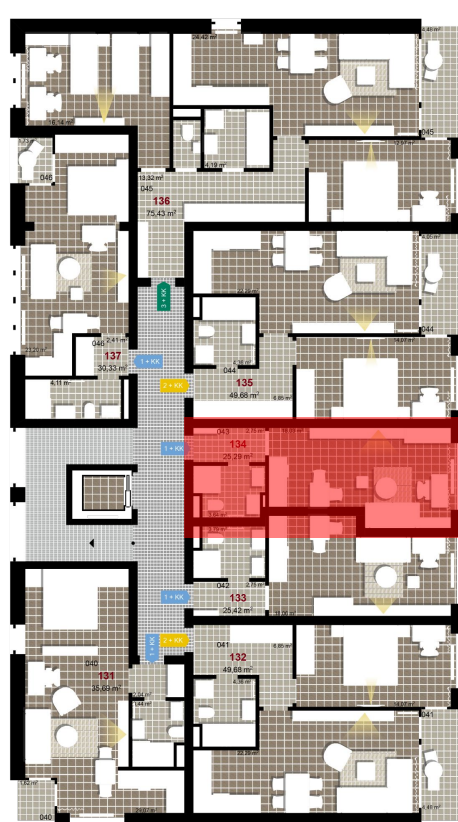

134 **1+KK** m²

Obytný prostor 18,03

Koupelna + WC 3,64

Chodba 2,75

Užitná plocha 24,42

Celková plocha 25,29

Terasa -

1 3. NP

2 3. NP

3 3. NP

Uvedené míry jsou pouze orientační. Zařízení bytu mimo sanitárních předmětů je ilustrativní a není součástí dodávky.
Developer si vyhrazuje právo na změnu.
Celková plocha je plocha dle NV č. 366/2013