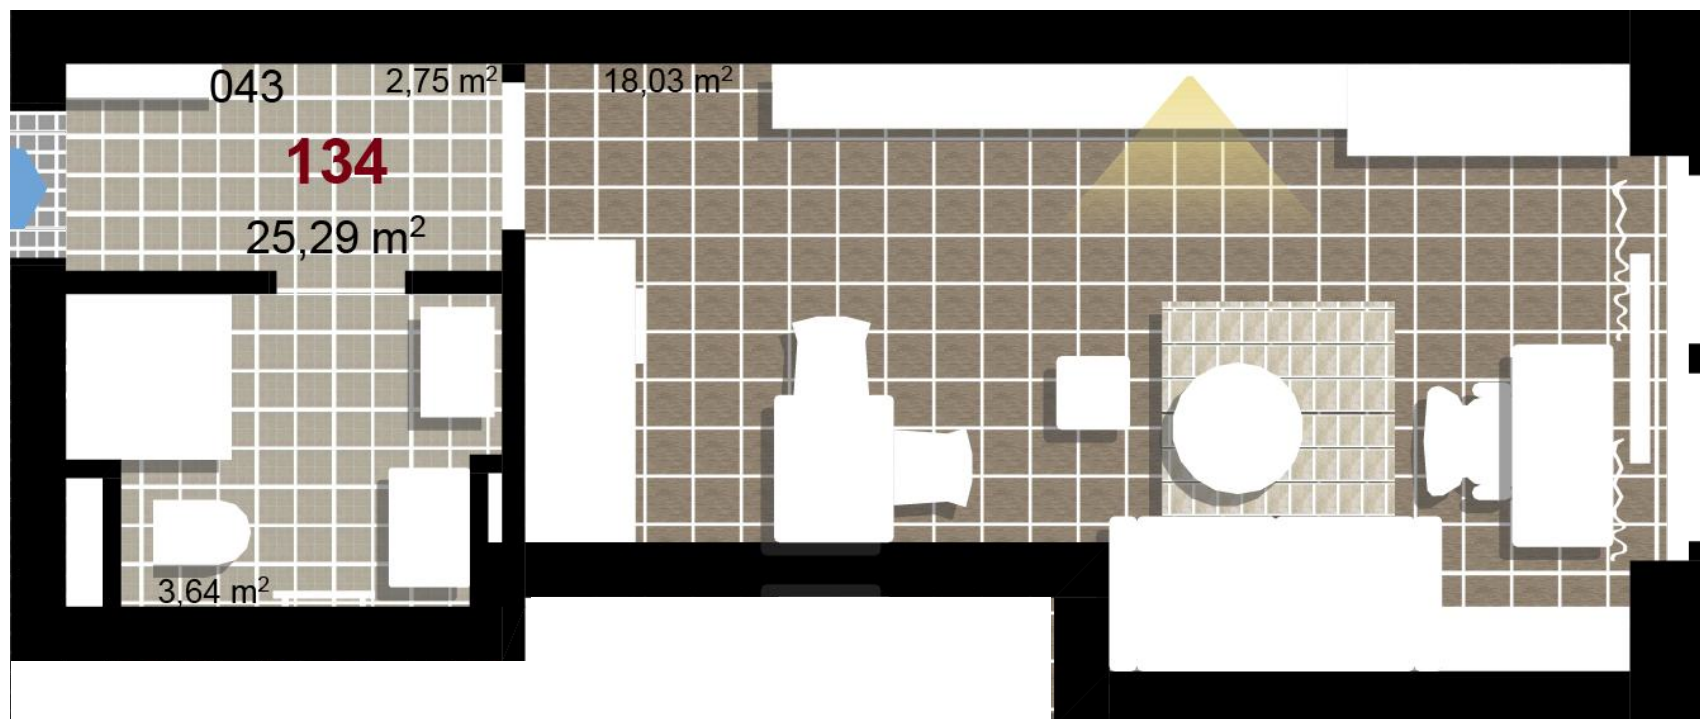

134 **1+KK** m²

Obytný prostor 18,03

Koupelna + WC 3,64

Chodba 2,75

Užitná plocha 24,42

Celková plocha 25,29

Terasa -

1 3. NP

2 3. NP

3 3. NP

Uvedené míry jsou pouze orientační. Zařízení bytu mimo sanitárních předmětů je ilustrativní a není součástí dodávky.
Developer si vyhrazuje právo na změnu.
Celková plocha je plocha dle NV č. 366/2013