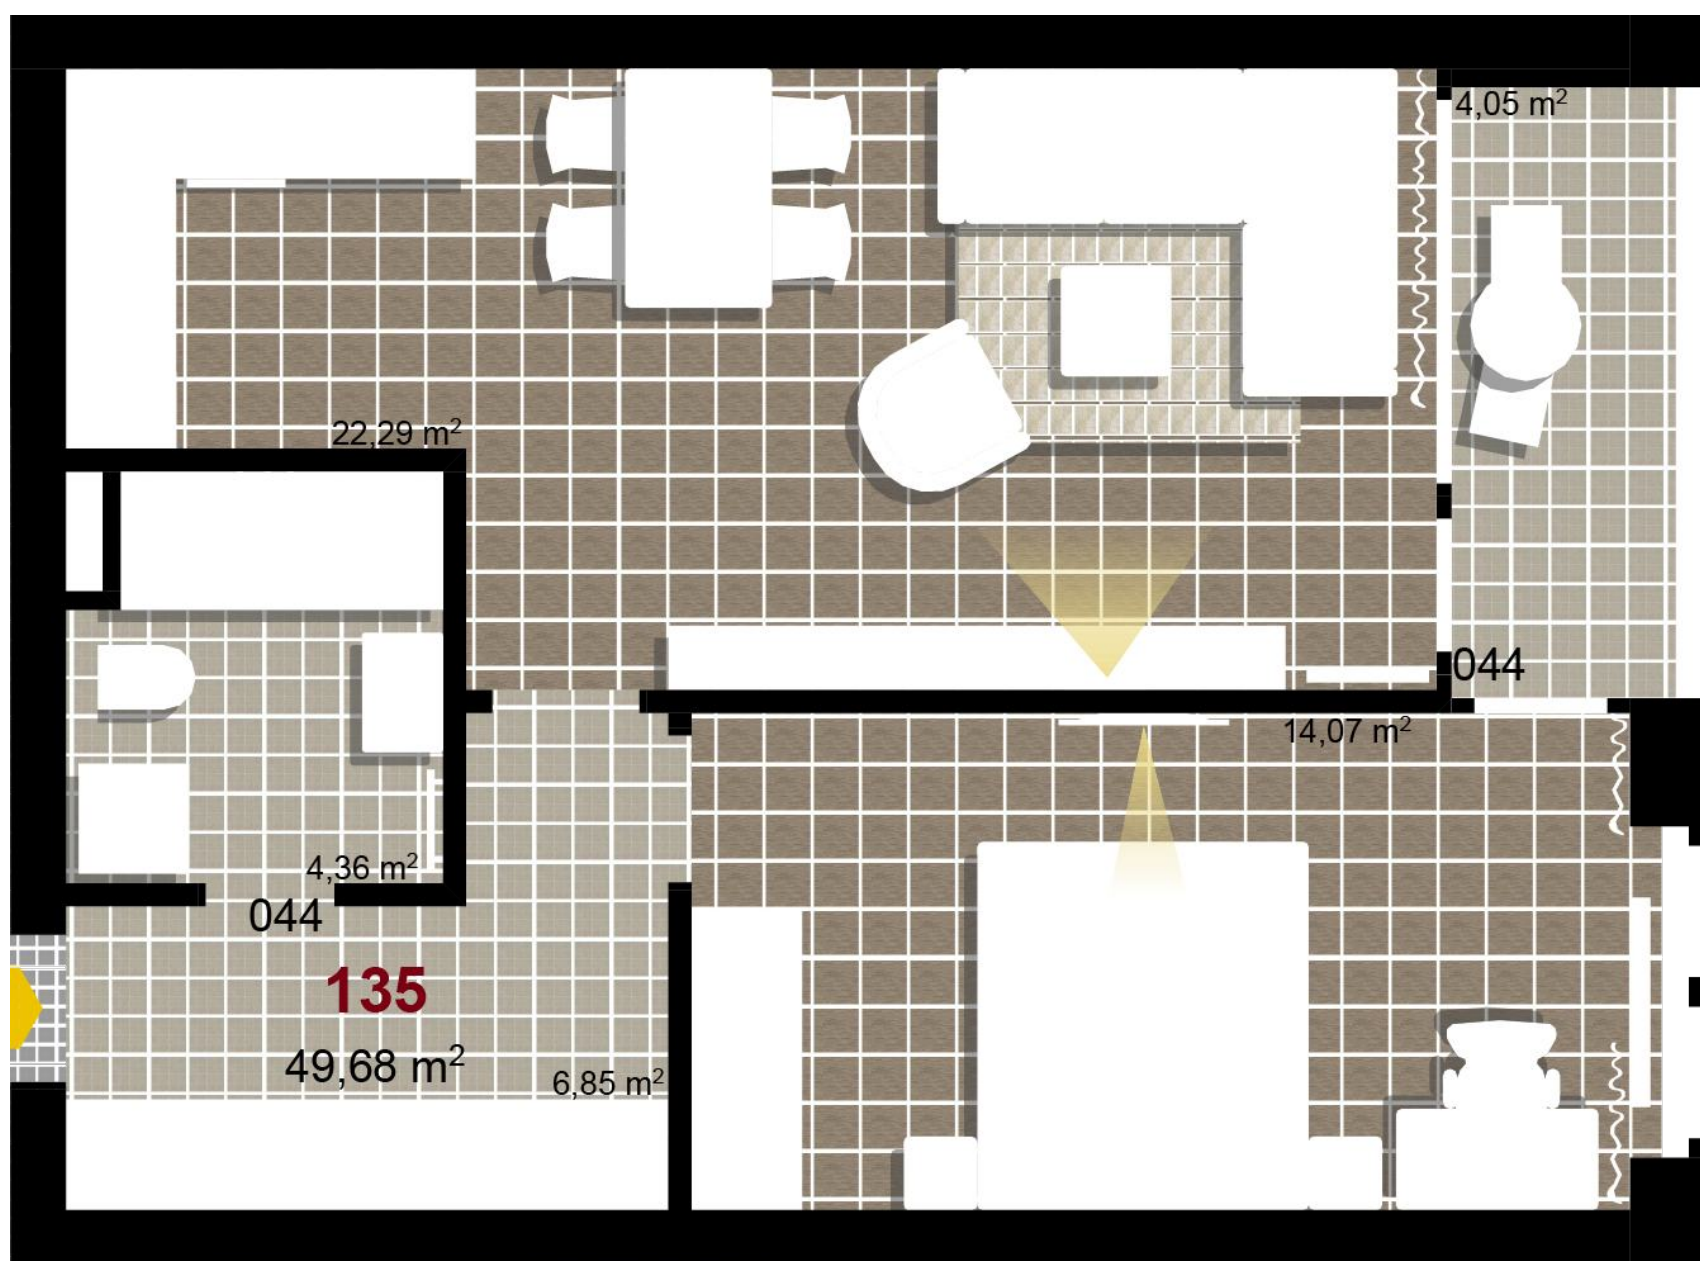

135 **2+KK** **m²**

Obytný prostor 22,29

Pokoj 1 14,07

Koupelna + WC 4,36

Chodba 6,85

Užitná plocha 47,57

Celková plocha 49,68

Terasa 4,05

1 3. NP

2 3. NP

3 3. NP

Uvedené míry jsou pouze orientační. Zařízení bytu mimo sanitárních předmětů je ilustrativní a není součástí dodávky.
 Developer si vyhrazuje právo na změnu.
 Celková plocha je plocha dle NV č. 366/2013