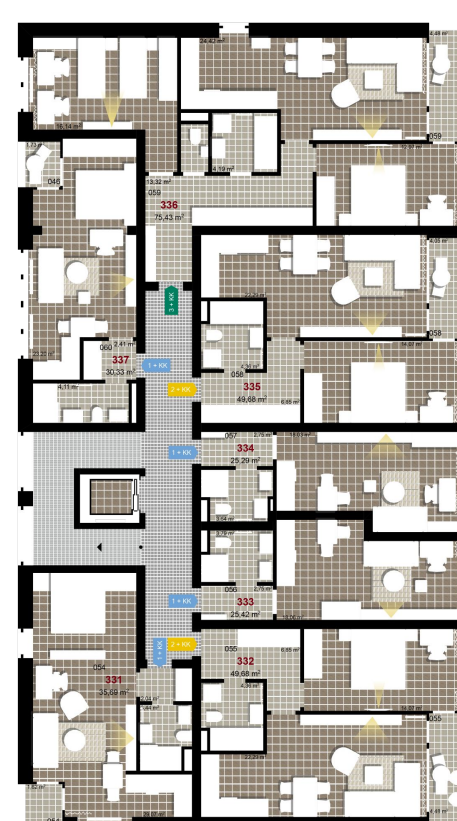

136 **3+KK** m²

Obytný prostor 24,42

Pokoj 1 16,14

Pokoj 2 12,97

Koupelna 4,19

Chodba 13,32

Užitná plocha 71,04

Celková plocha 75,43

Terasa 4,48

1 3. NP

2 3. NP

3 3. NP

Uvedené míry jsou pouze orientační. Zařízení bytu mimo sanitárních předmětů je ilustrativní a není součástí dodávky.
Developer si vyhrazuje právo na změnu.
Celková plocha je plocha dle NV č. 366/2013