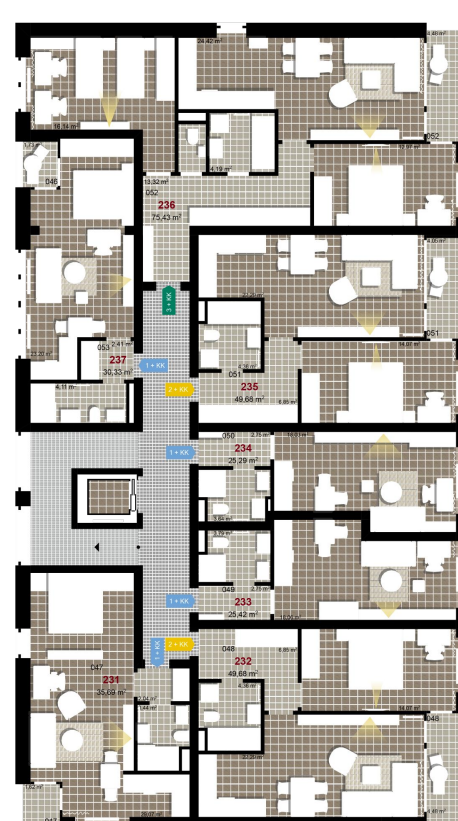

136 **3+KK** m²

Obytný prostor 24,42

Pokoj 1 16,14

Pokoj 2 12,97

Koupelna 4,19

Chodba 13,32

Užitná plocha 71,04

Celková plocha 75,43

Terasa 4,48

1 3. NP

2 3. NP

3 3. NP

Uvedené míry jsou pouze orientační. Zařízení bytu mimo sanitárních předmětů je ilustrativní a není součástí dodávky.
Developer si vyhrazuje právo na změnu.
Celková plocha je plocha dle NV č. 366/2013