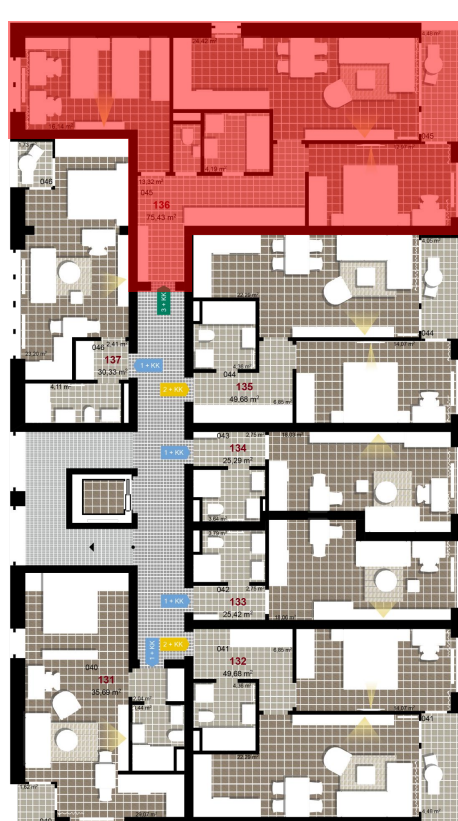

136 **3+KK** m²

Obytný prostor 24,42

Pokoj 1 16,14

Pokoj 2 12,97

Koupelna 4,19

Chodba 13,32

Užitná plocha 71,04

Celková plocha 75,43

Terasa 4,48

1 3. NP

2 3. NP

3 3. NP

Uvedené míry jsou pouze orientační. Zařízení bytu mimo sanitárních předmětů je ilustrativní a není součástí dodávky.
Developer si vyhrazuje právo na změnu.
Celková plocha je plocha dle NV č. 366/2013