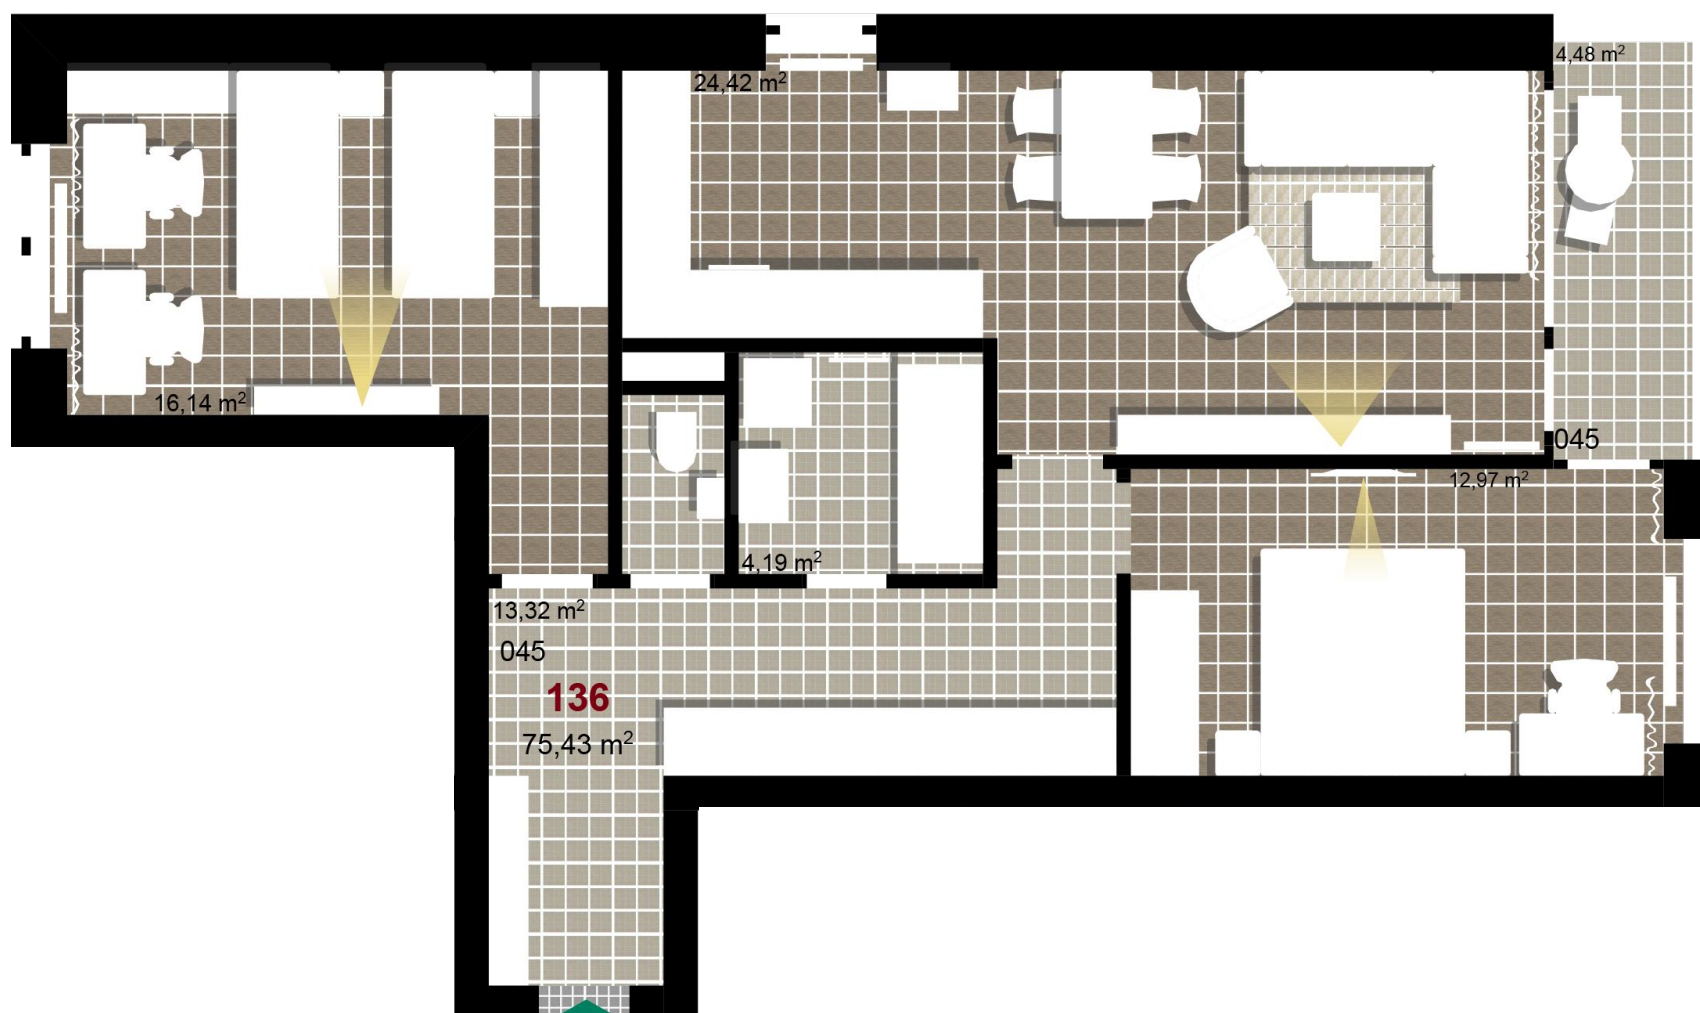

136 **3+KK** m²

Obytný prostor 24,42

Pokoj 1 16,14

Pokoj 2 12,97

Koupelna 4,19

Chodba 13,32

Užitná plocha 71,04

Celková plocha 75,43

Terasa 4,48

1 3. NP

2 3. NP

3 3. NP

Uvedené míry jsou pouze orientační. Zařízení bytu mimo sanitárních předmětů je ilustrativní a není součástí dodávky.
Developer si vyhrazuje právo na změnu.
Celková plocha je plocha dle NV č. 366/2013