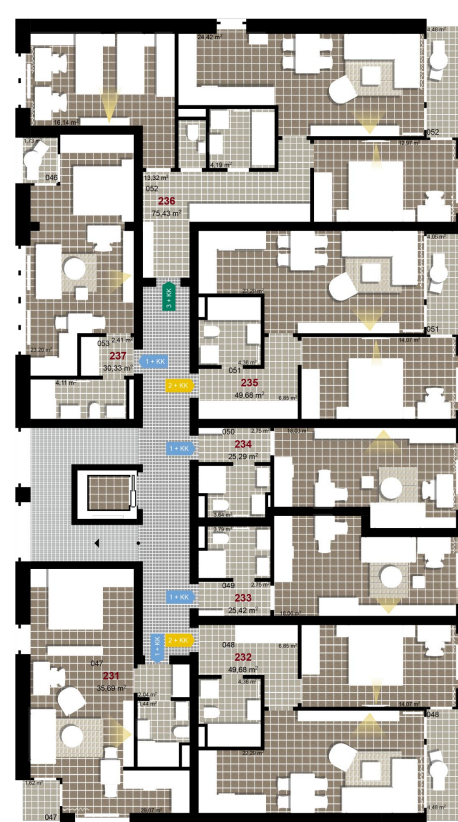

**137**      **1+KK**      m<sup>2</sup>

Obytný prostor      23,20

Koupelna + WC      4,11

Chodba      2,41

Užitná plocha      29,72

Celková plocha      30,33

Terasa      1,73

**1** 3. NP

**2** 3. NP

**3** 3. NP

Uvedené míry jsou pouze orientační. Zařízení bytu mimo sanitárních předmětů je ilustrativní a není součástí dodávky.  
Developer si vyhrazuje právo na změnu.  
Celková plocha je plocha dle NV č. 366/2013