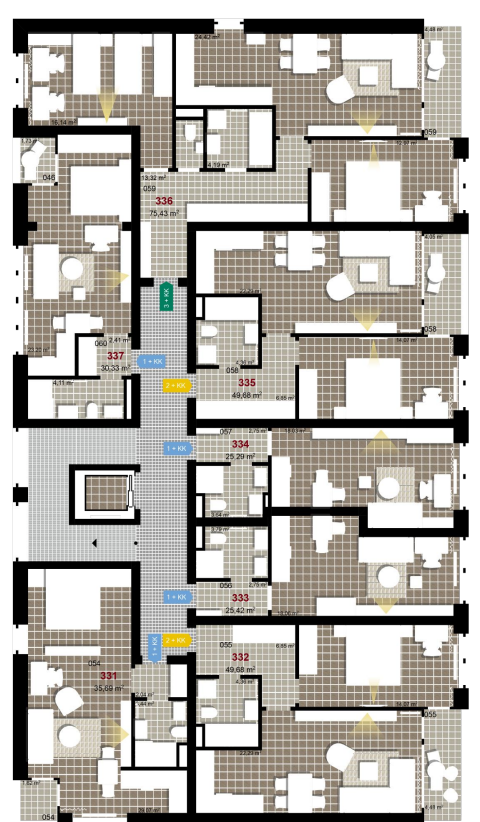

**137**      **1+KK**      m<sup>2</sup>

Obytný prostor      23,20

Koupelna + WC      4,11

Chodba      2,41

Užitná plocha      29,72

Celková plocha      30,33

Terasa      1,73

**1** 3. NP

**2** 3. NP

**3** 3. NP

Uvedené míry jsou pouze orientační. Zařízení bytu mimo sanitárních předmětů je ilustrativní a není součástí dodávky.  
Developer si vyhrazuje právo na změnu.  
Celková plocha je plocha dle NV č. 366/2013