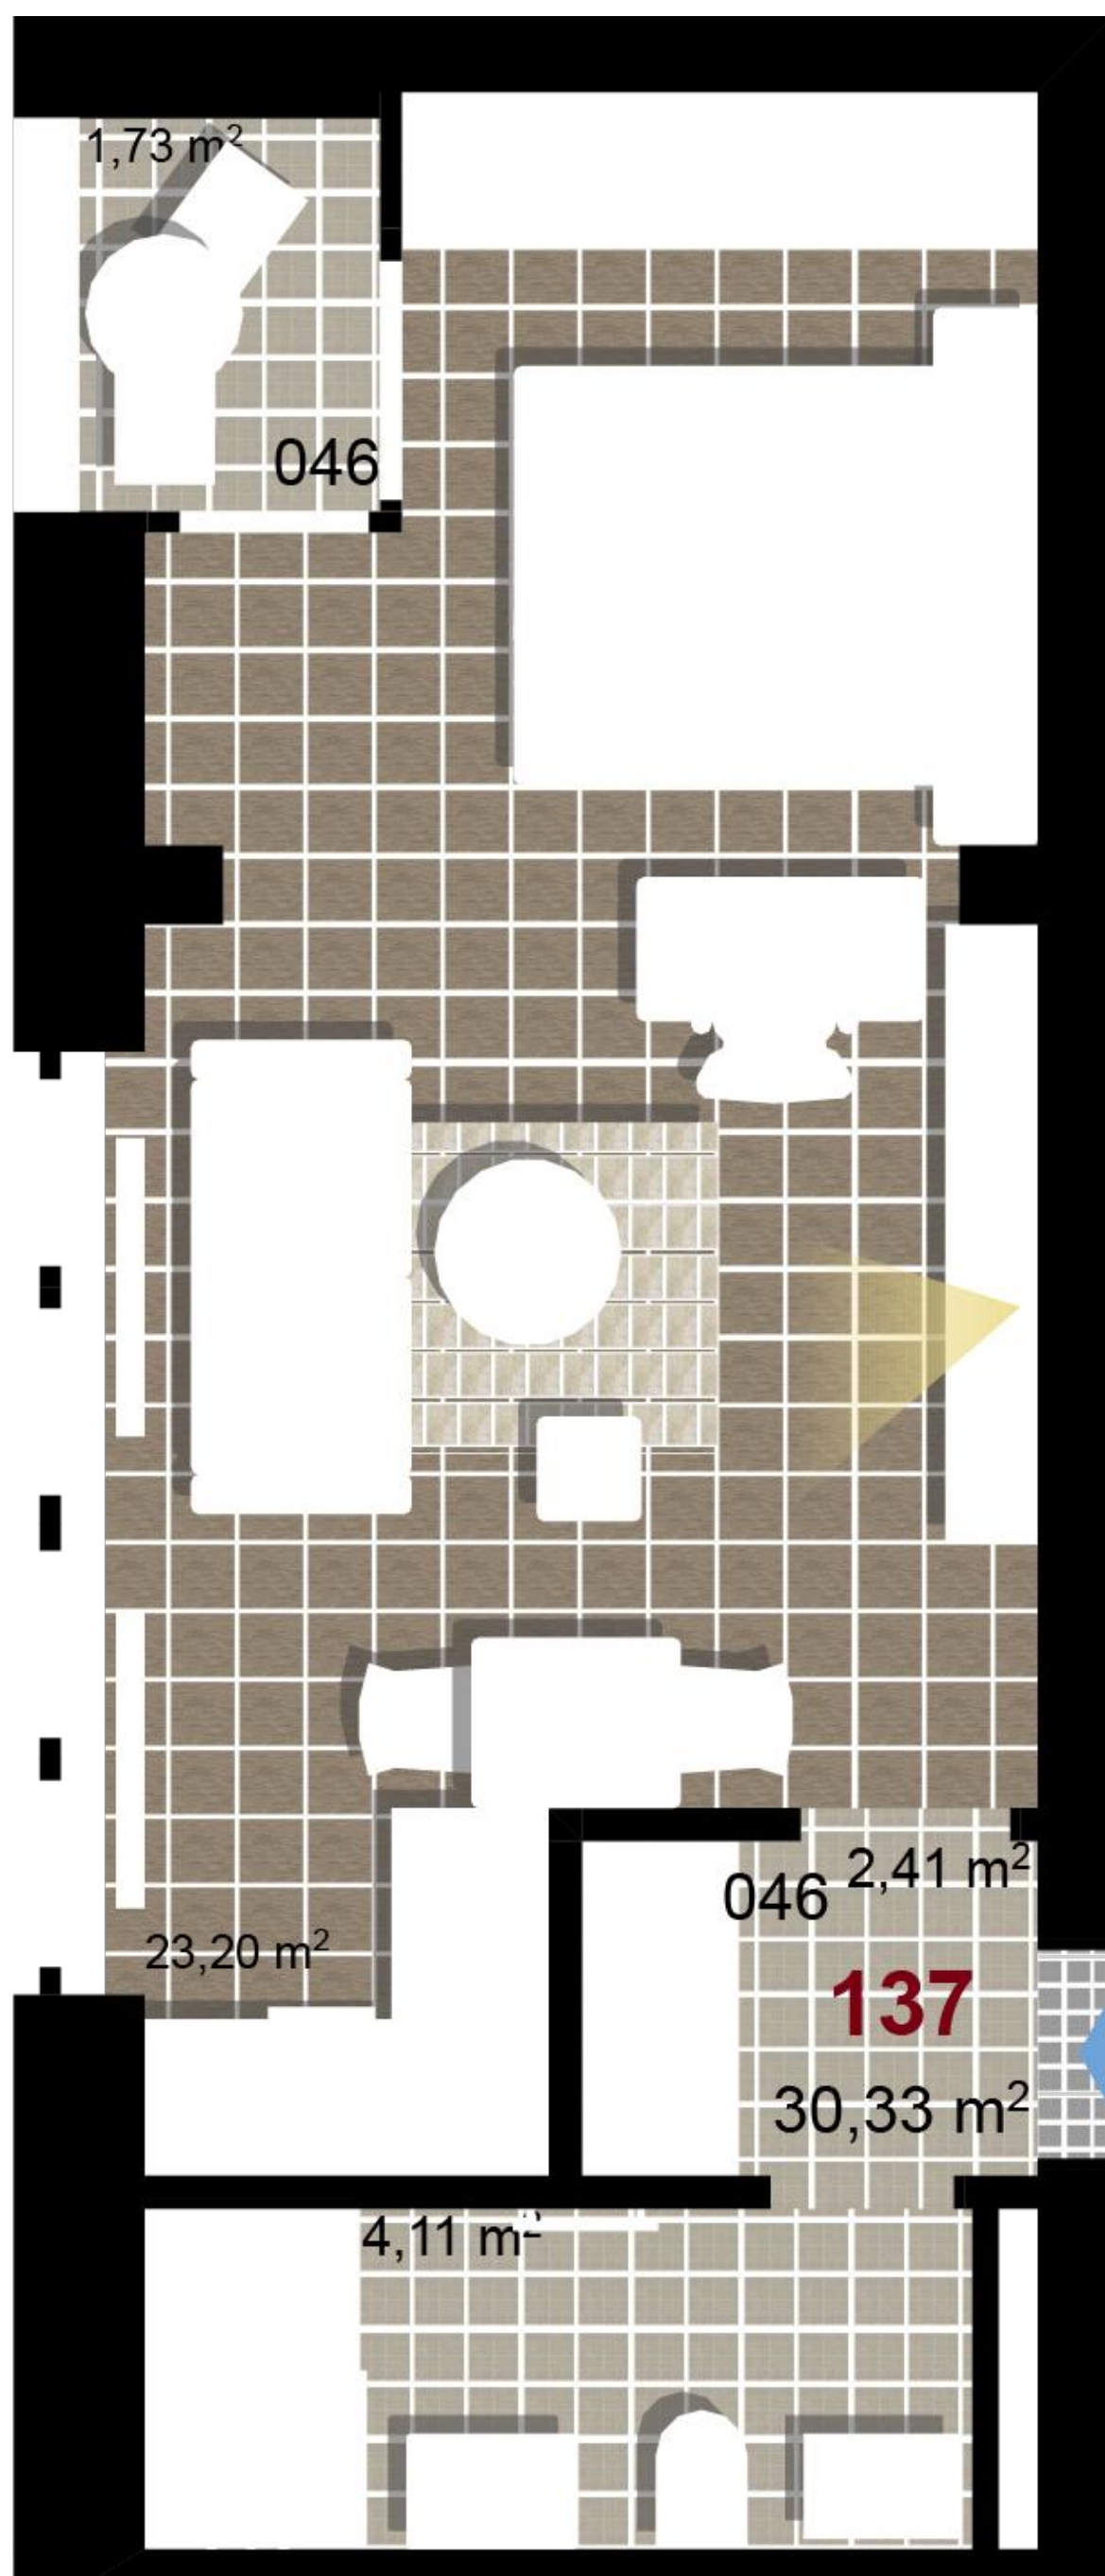

**137**      **1+KK**      m<sup>2</sup>

Obytný prostor      23,20

Koupelna + WC      4,11

Chodba      2,41

Užitná plocha      29,72

Celková plocha      30,33

Terasa      1,73

**1** 3. NP

**2** 3. NP

**3** 3. NP

Uvedené míry jsou pouze orientační. Zařízení bytu mimo sanitárních předmětů je ilustrativní a není součástí dodávky.  
Developer si vyhrazuje právo na změnu.  
Celková plocha je plocha dle NV č. 366/2013