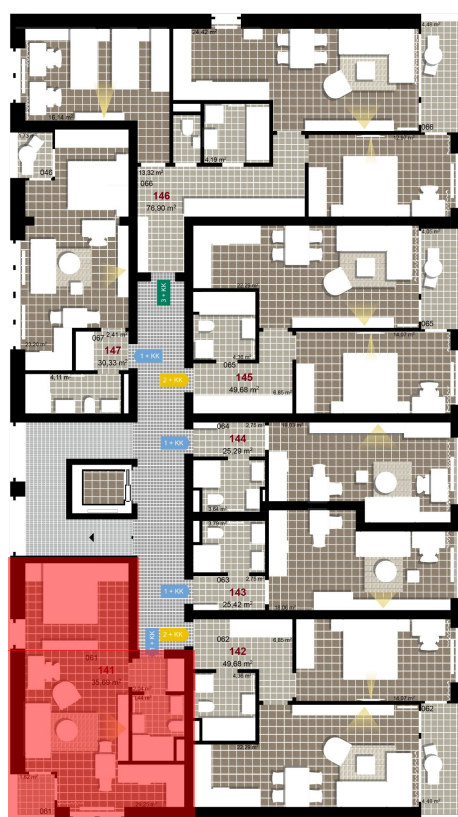

**141**      **1+KK**      m<sup>2</sup>

Obytný prostor      29,07

Koupelna + WC      3,44

Chodba      2,04

Užitná plocha      34,55

Celková plocha      35,69

Terasa      1,62

**1** 4. NP

**2** 4. NP

**3** 4. NP

Uvedené míry jsou pouze orientační. Zařízení bytu mimo sanitárních předmětů je ilustrativní a není součástí dodávky.  
 Developer si vyhrazuje právo na změnu.  
 Celková plocha je plocha dle NV č. 366/2013