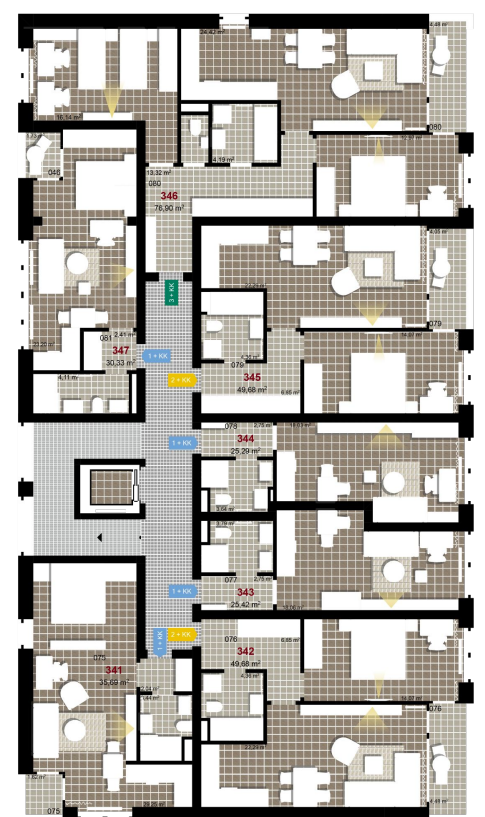

**141**      **1+KK**      m<sup>2</sup>

Obytný prostor      29,07

Koupelna + WC      3,44

Chodba      2,04

Užitná plocha      34,55

Celková plocha      35,69

Terasa      1,62

**1** 4. NP

**2** 4. NP

**3** 4. NP

Uvedené míry jsou pouze orientační. Zařízení bytu mimo sanitárních předmětů je ilustrativní a není součástí dodávky.  
 Developer si vyhrazuje právo na změnu.  
 Celková plocha je plocha dle NV č. 366/2013