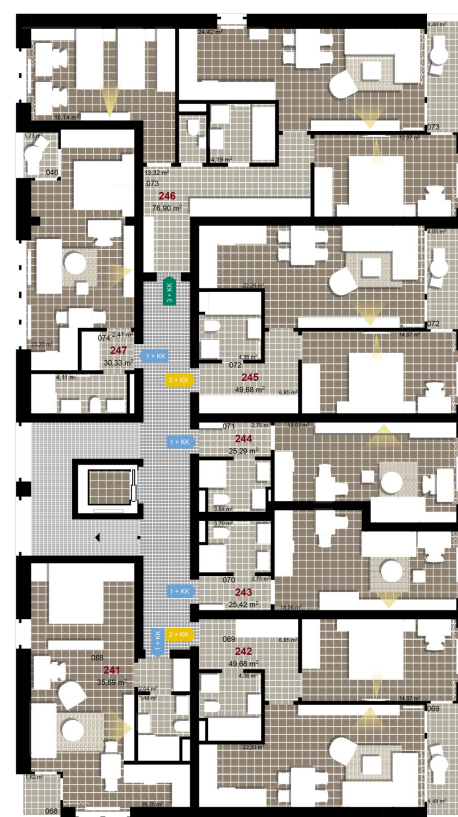

**141**      **1+KK**      m<sup>2</sup>

Obytný prostor      29,07

Koupelna + WC      3,44

Chodba      2,04

Užitná plocha      34,55

Celková plocha      35,69

Terasa      1,62

**1** 4. NP

**2** 4. NP

**3** 4. NP

Uvedené míry jsou pouze orientační. Zařízení bytu mimo sanitárních předmětů je ilustrativní a není součástí dodávky.  
 Developer si vyhrazuje právo na změnu.  
 Celková plocha je plocha dle NV č. 366/2013