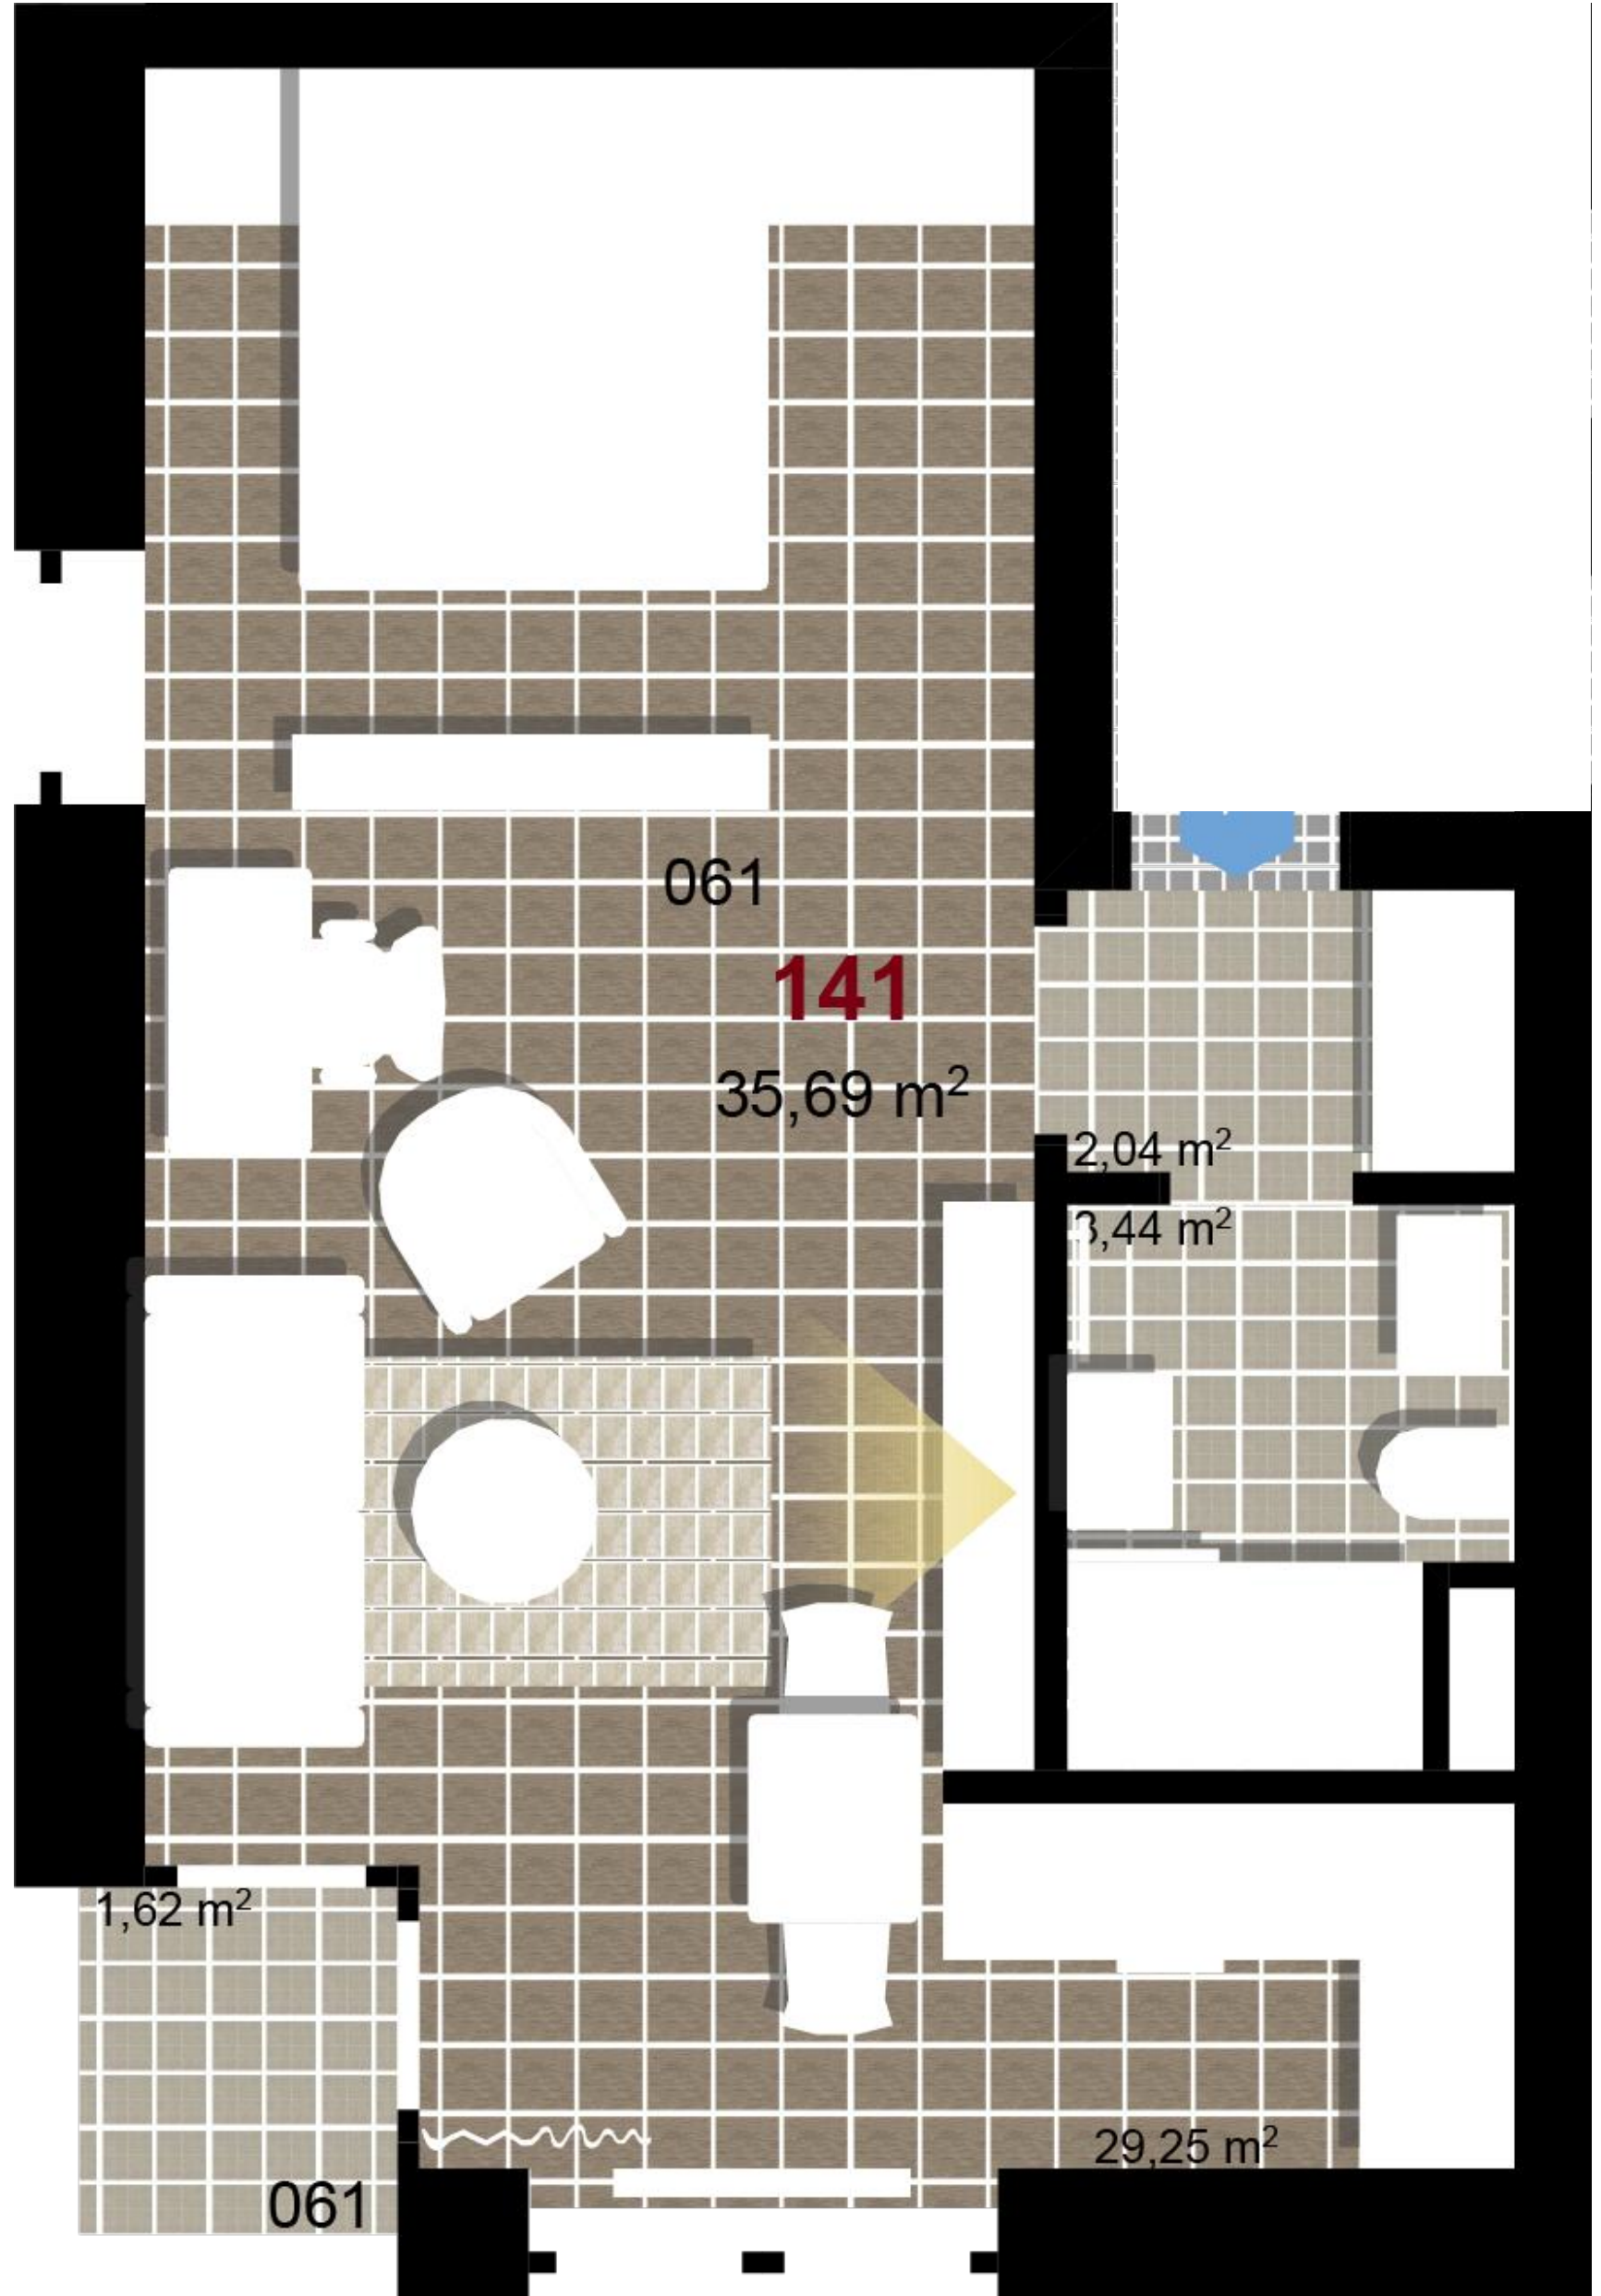

**141**      **1+KK**      m<sup>2</sup>

Obytný prostor      29,07

Koupelna + WC      3,44

Chodba      2,04

Užitná plocha      34,55

Celková plocha      35,69

Terasa      1,62

**1** 4. NP

**2** 4. NP

**3** 4. NP

Uvedené míry jsou pouze orientační. Zařízení bytu mimo sanitárních předmětů je ilustrativní a není součástí dodávky.  
 Developer si vyhrazuje právo na změnu.  
 Celková plocha je plocha dle NV č. 366/2013