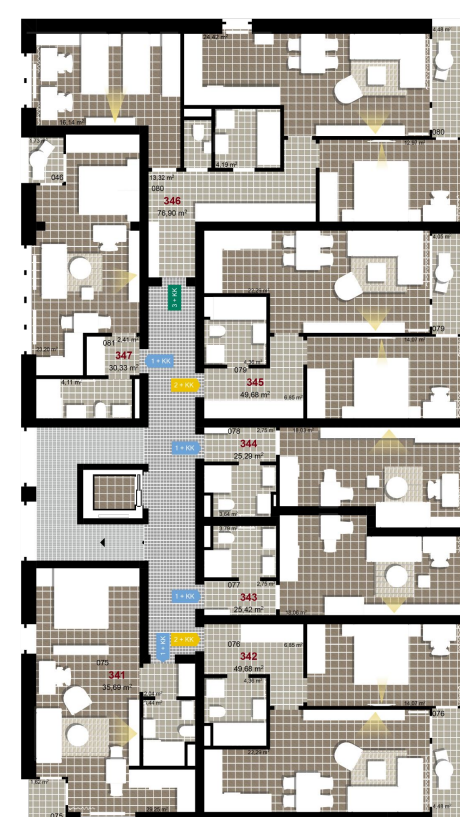

142 **2+KK** m²

Obytný prostor 22,29

Pokoj 1 14,07

Koupelna + WC 4,36

Chodba 6,85

Užitná plocha 47,57

Celková plocha 49,68

Terasa 4,48

1 4. NP

2 4. NP

3 4. NP

Uvedené míry jsou pouze orientační. Zařízení bytu mimo sanitárních předmětů je ilustrativní a není součástí dodávky.
Developer si vyhrazuje právo na změnu.
Celková plocha je plocha dle NV č. 366/2013