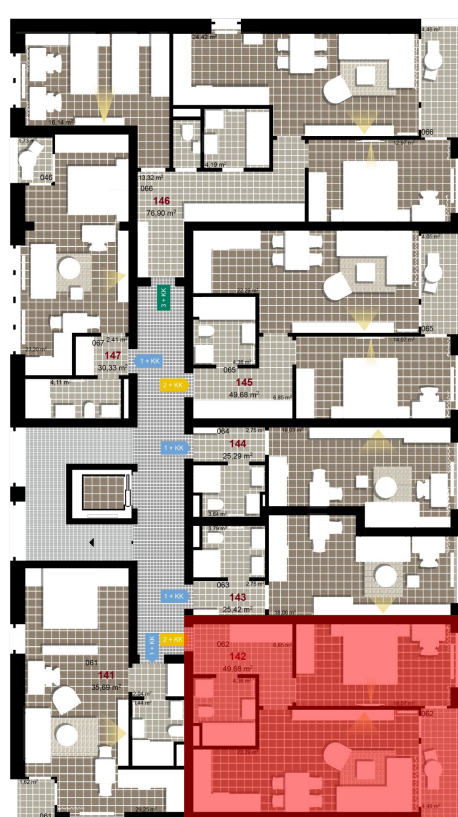

142 **2+KK** m²

Obytný prostor 22,29

Pokoj 1 14,07

Koupelna + WC 4,36

Chodba 6,85

Užitná plocha 47,57

Celková plocha 49,68

Terasa 4,48

1 4. NP

2 4. NP

3 4. NP

Uvedené míry jsou pouze orientační. Zařízení bytu mimo sanitárních předmětů je ilustrativní a není součástí dodávky.
Developer si vyhrazuje právo na změnu.
Celková plocha je plocha dle NV č. 366/2013