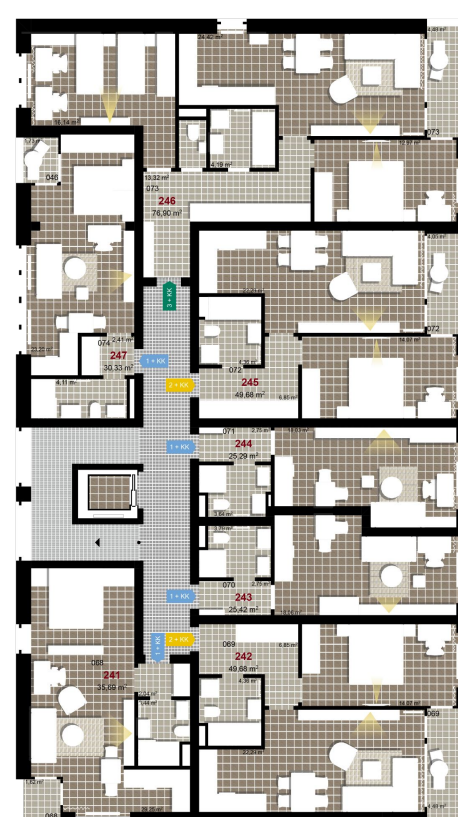

142 **2+KK** m²

Obytný prostor 22,29

Pokoj 1 14,07

Koupelna + WC 4,36

Chodba 6,85

Užitná plocha 47,57

Celková plocha 49,68

Terasa 4,48

1 4. NP

2 4. NP

3 4. NP

Uvedené míry jsou pouze orientační. Zařízení bytu mimo sanitárních předmětů je ilustrativní a není součástí dodávky.
Developer si vyhrazuje právo na změnu.
Celková plocha je plocha dle NV č. 366/2013