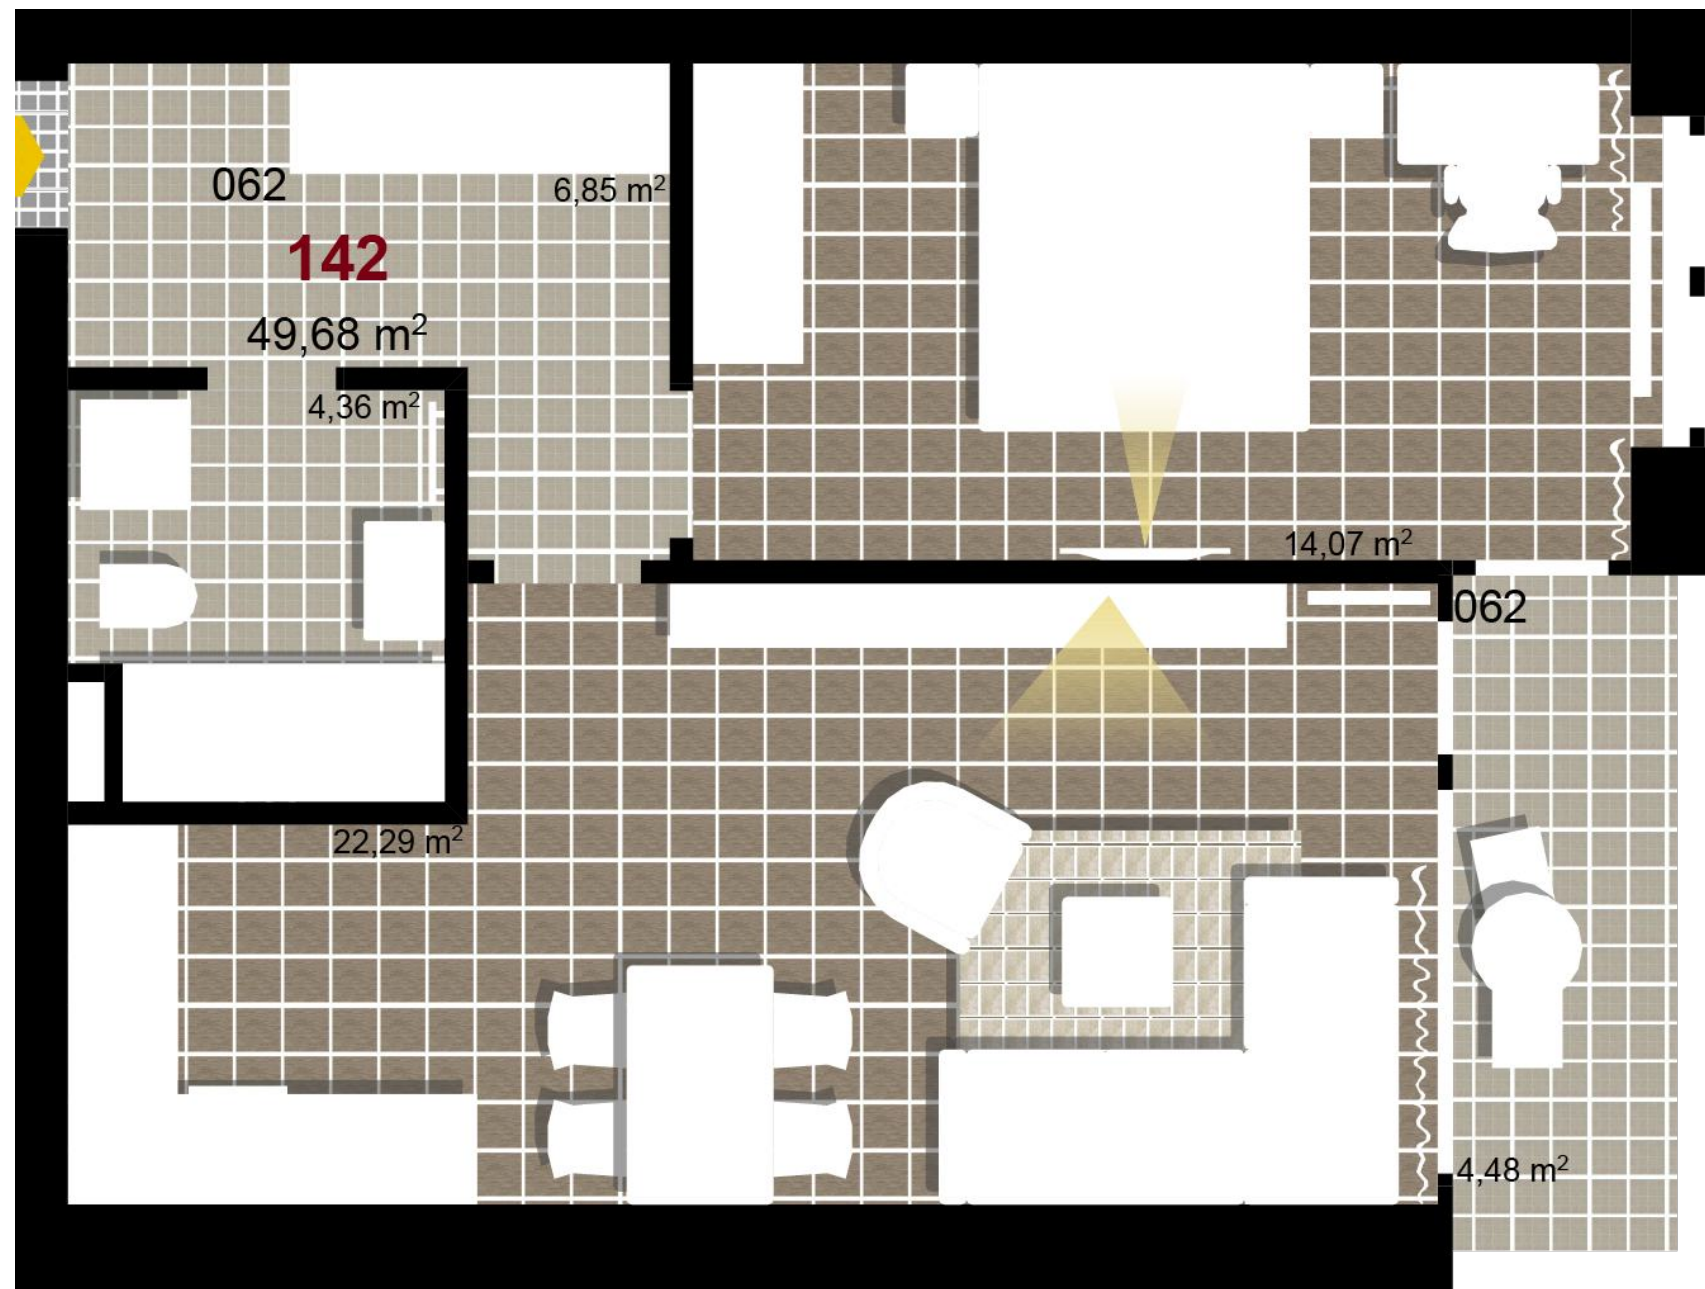

142 **2+KK** m²

Obytný prostor 22,29

Pokoj 1 14,07

Koupelna + WC 4,36

Chodba 6,85

Užitná plocha 47,57

Celková plocha 49,68

Terasa 4,48

1 4. NP

2 4. NP

3 4. NP

Uvedené míry jsou pouze orientační. Zařízení bytu mimo sanitárních předmětů je ilustrativní a není součástí dodávky.
Developer si vyhrazuje právo na změnu.
Celková plocha je plocha dle NV č. 366/2013