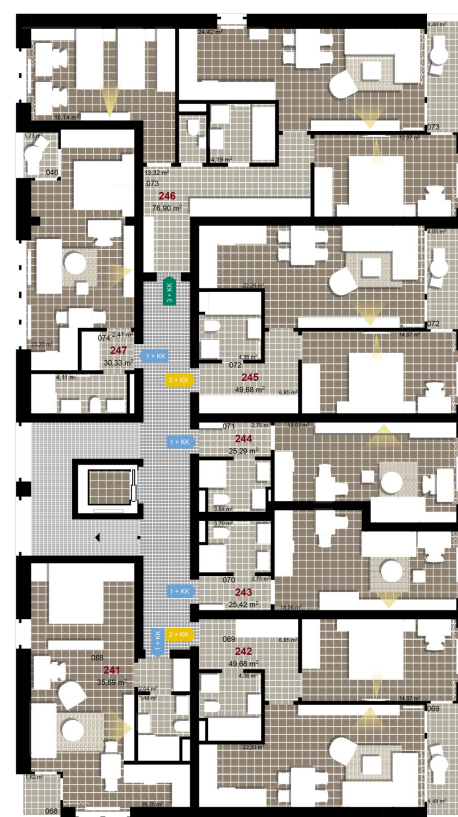

**143**      **1+KK**      m<sup>2</sup>

Obytný prostor      18,06

Koupelna + WC      3,79

Chodba      2,75

Užitná plocha      24,6

Celková plocha      25,42

Terasa      -

**1** 4. NP

**2** 4. NP

**3** 4. NP

Uvedené míry jsou pouze orientační. Zařízení bytu mimo sanitárních předmětů je ilustrativní a není součástí dodávky.  
Developer si vyhrazuje právo na změnu.  
Celková plocha je plocha dle NV č. 366/2013