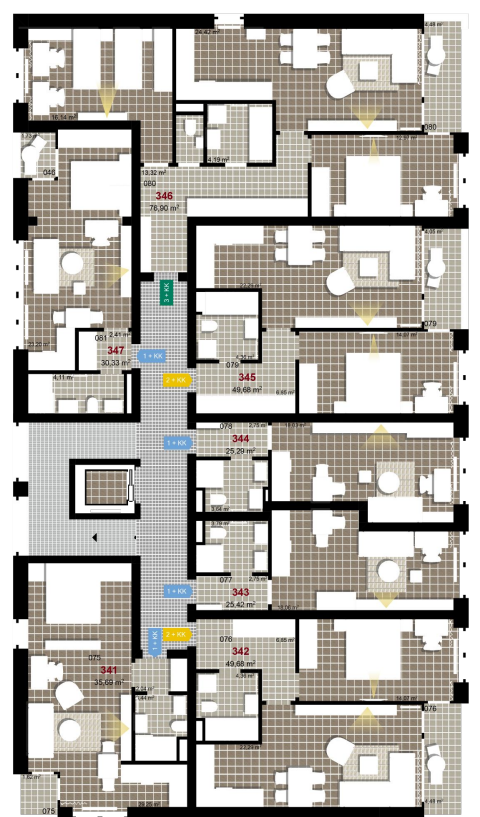

**143**      **1+KK**      m<sup>2</sup>

Obytný prostor      18,06

Koupelna + WC      3,79

Chodba      2,75

Užitná plocha      24,6

Celková plocha      25,42

Terasa      -

**1** 4. NP

**2** 4. NP

**3** 4. NP

Uvedené míry jsou pouze orientační. Zařízení bytu mimo sanitárních předmětů je ilustrativní a není součástí dodávky.  
Developer si vyhrazuje právo na změnu.  
Celková plocha je plocha dle NV č. 366/2013