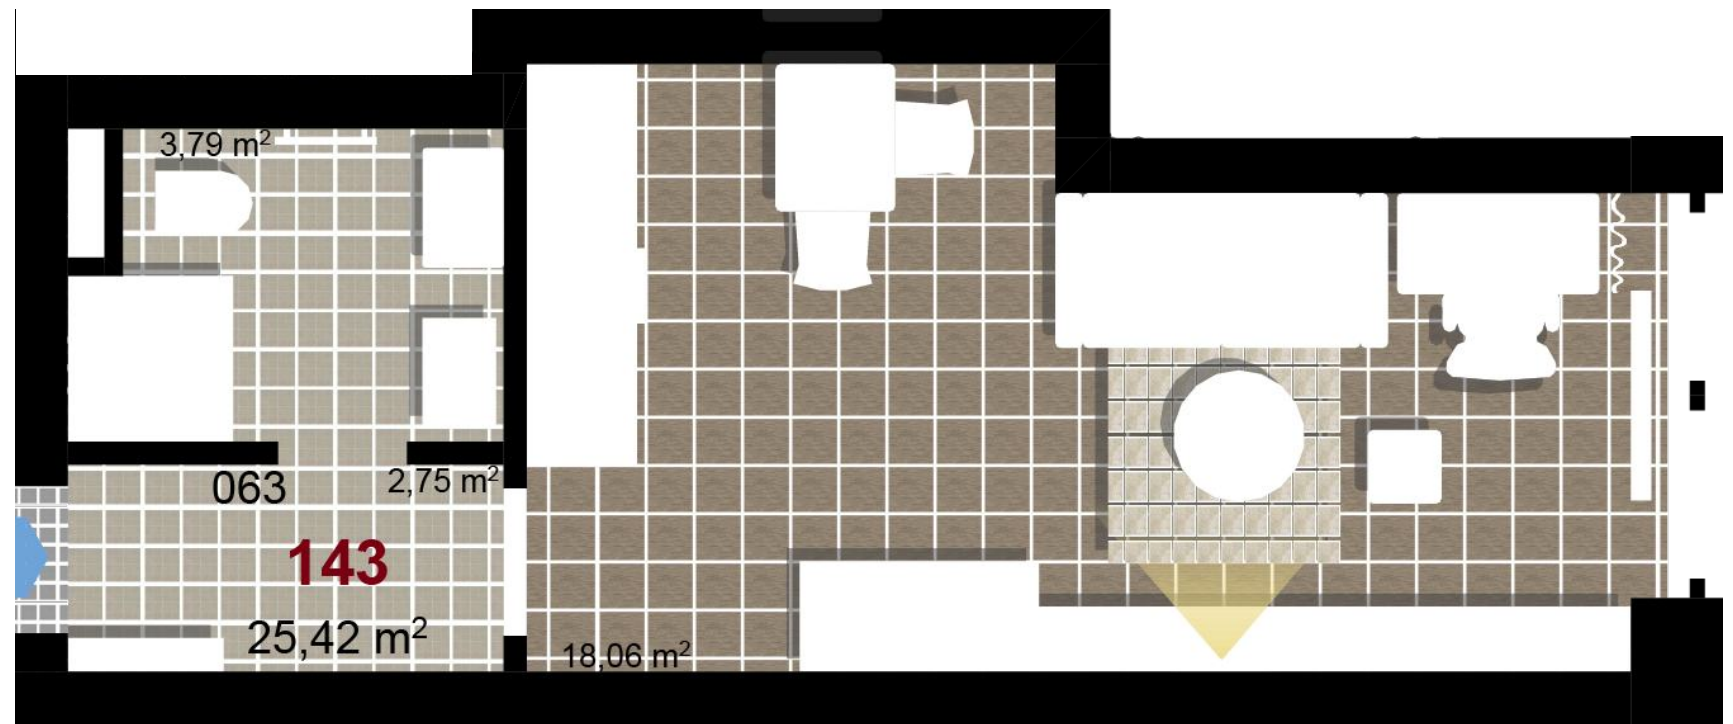

**143**      **1+KK**      m<sup>2</sup>

Obytný prostor      18,06

Koupelna + WC      3,79

Chodba      2,75

Užitná plocha      24,6

Celková plocha      25,42

Terasa      -

**1** 4. NP

**2** 4. NP

**3** 4. NP

Uvedené míry jsou pouze orientační. Zařízení bytu mimo sanitárních předmětů je ilustrativní a není součástí dodávky.  
Developer si vyhrazuje právo na změnu.  
Celková plocha je plocha dle NV č. 366/2013