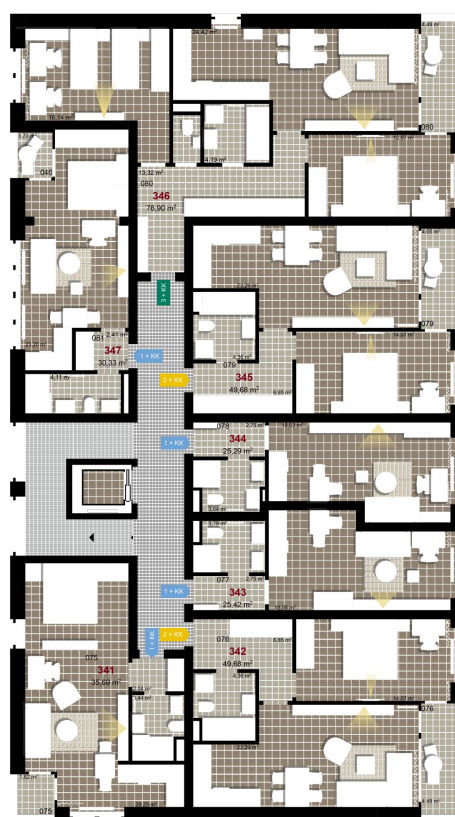

144 **1+KK** m²

Obytný prostor 18,03

Koupelna + WC 3,64

Chodba 2,75

Užitná plocha 24,42

Celková plocha 25,29

Terasa -

1 4. NP

2 4. NP

3 4. NP

Uvedené míry jsou pouze orientační. Zařízení bytu mimo sanitárních předmětů je ilustrativní a není součástí dodávky.
Developer si vyhrazuje právo na změnu.
Celková plocha je plocha dle NV č. 366/2013