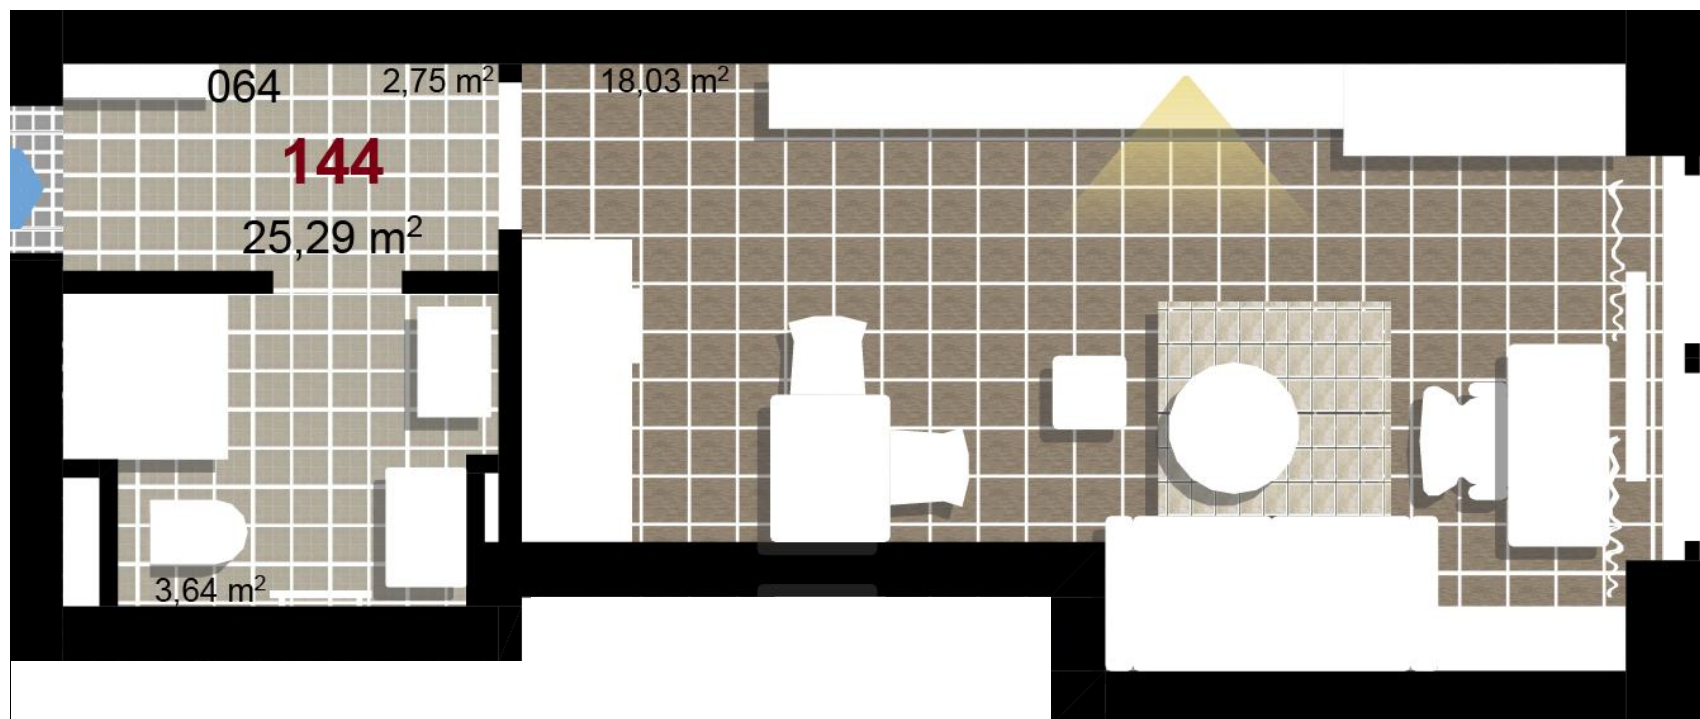

144 **1+KK** m²

Obytný prostor 18,03

Koupelna + WC 3,64

Chodba 2,75

Užitná plocha 24,42

Celková plocha 25,29

Terasa -

1 4. NP

2 4. NP

3 4. NP

Uvedené míry jsou pouze orientační. Zařízení bytu mimo sanitárních předmětů je ilustrativní a není součástí dodávky.
Developer si vyhrazuje právo na změnu.
Celková plocha je plocha dle NV č. 366/2013