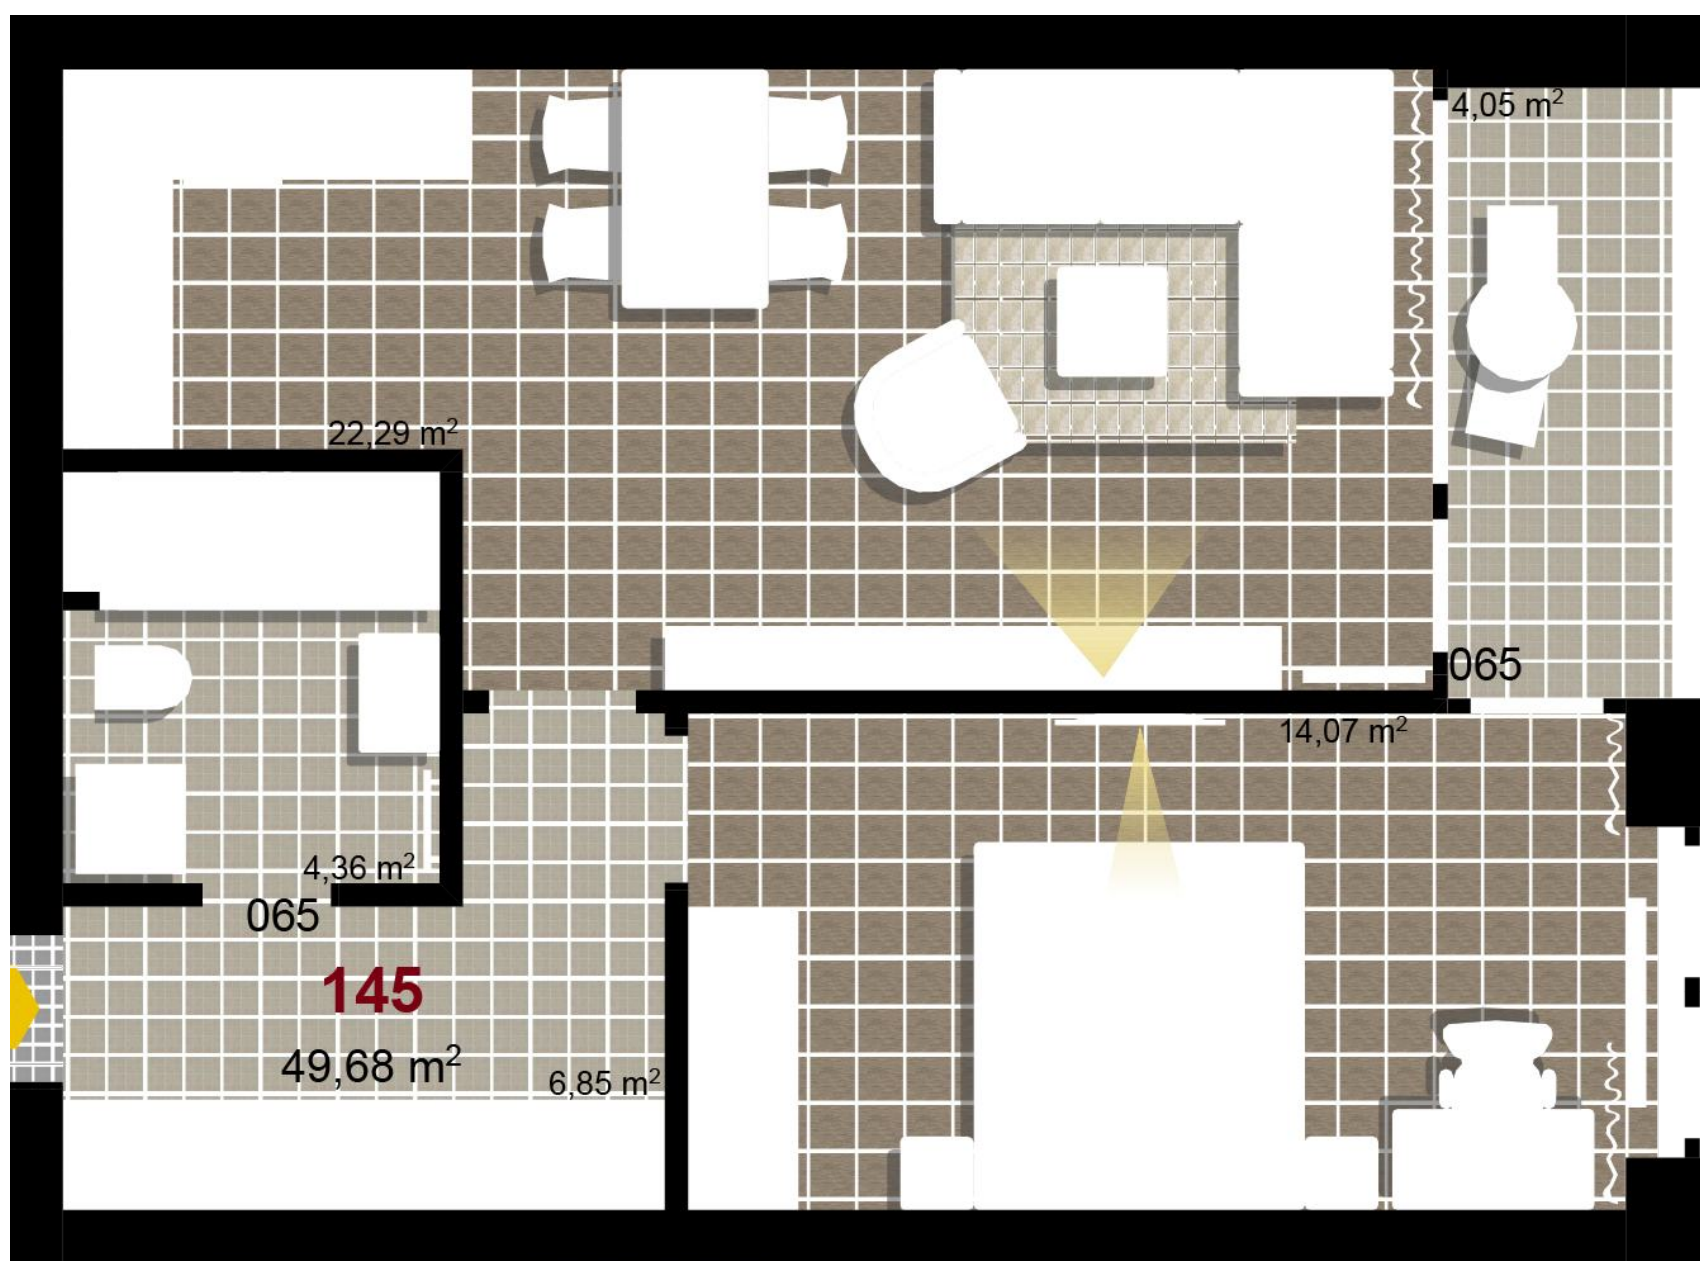

145 **2+KK** m²

Obytný prostor 22,29

Pokoj 1 14,07

Koupelna + WC 4,36

Chodba 6,85

Užitná plocha 47,57

Celková plocha 49,68

Terasa 4,05

1 4. NP

2 4. NP

3 4. NP

Uvedené míry jsou pouze orientační. Zařízení bytu mimo sanitárních předmětů je ilustrativní a není součástí dodávky.
Developer si vyhrazuje právo na změnu.
Celková plocha je plocha dle NV č. 366/2013