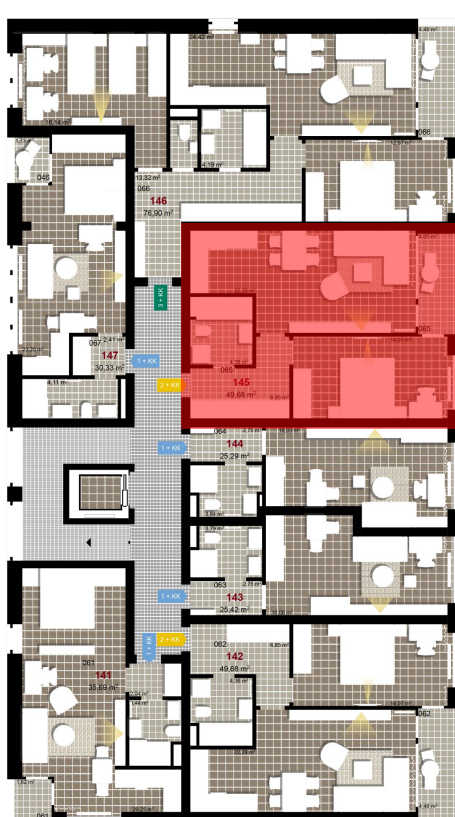

145 **2+KK** m²

Obytný prostor 22,29

Pokoj 1 14,07

Koupelna + WC 4,36

Chodba 6,85

Užitná plocha 47,57

Celková plocha 49,68

Terasa 4,05

1 4. NP

2 4. NP

3 4. NP

Uvedené míry jsou pouze orientační. Zařízení bytu mimo sanitárních předmětů je ilustrativní a není součástí dodávky.
Developer si vyhrazuje právo na změnu.
Celková plocha je plocha dle NV č. 366/2013