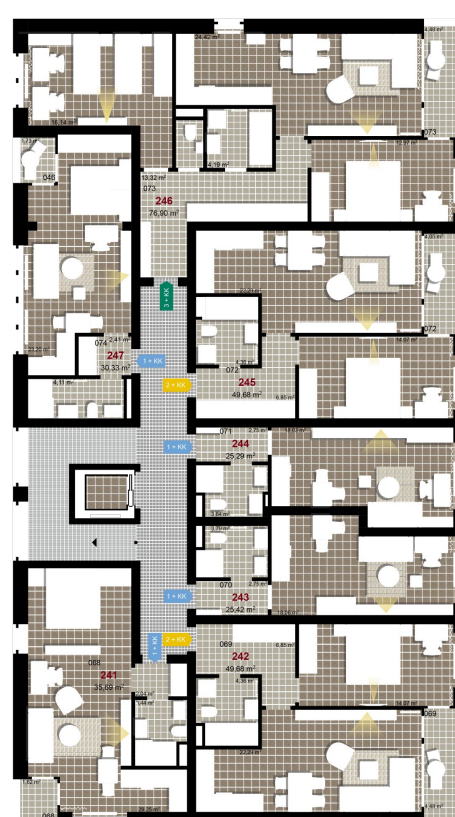

145 **2+KK** m²

Obytný prostor 22,29

Pokoj 1 14,07

Koupelna + WC 4,36

Chodba 6,85

Užitná plocha 47,57

Celková plocha 49,68

Terasa 4,05

1 4. NP

2 4. NP

3 4. NP

Uvedené míry jsou pouze orientační. Zařízení bytu mimo sanitárních předmětů je ilustrativní a není součástí dodávky.
Developer si vyhrazuje právo na změnu.
Celková plocha je plocha dle NV č. 366/2013