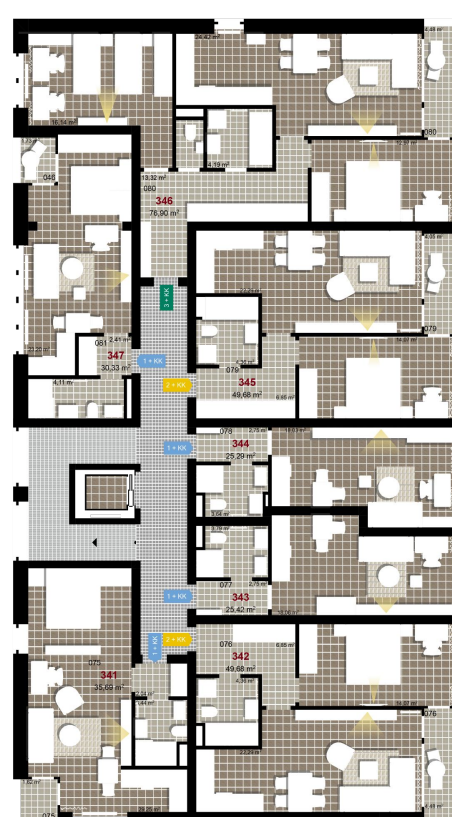

145 **2+KK** m²

Obytný prostor 22,29

Pokoj 1 14,07

Koupelna + WC 4,36

Chodba 6,85

Užitná plocha 47,57

Celková plocha 49,68

Terasa 4,05

1 4. NP

2 4. NP

3 4. NP

Uvedené míry jsou pouze orientační. Zařízení bytu mimo sanitárních předmětů je ilustrativní a není součástí dodávky.
Developer si vyhrazuje právo na změnu.
Celková plocha je plocha dle NV č. 366/2013