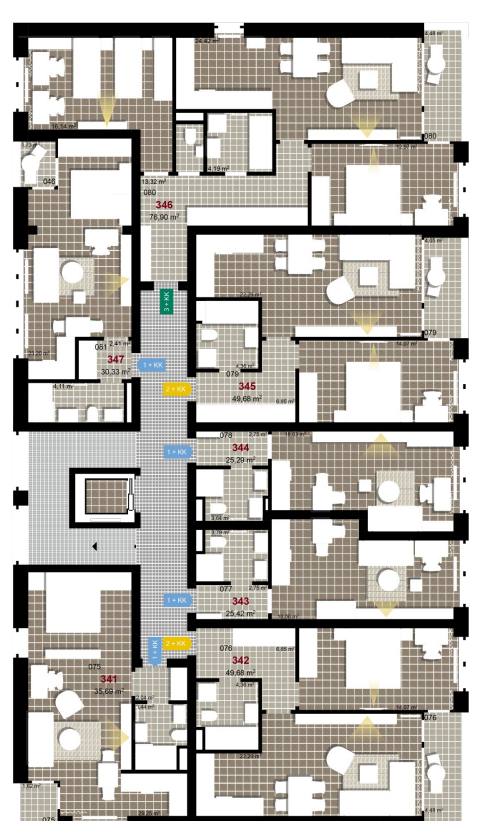

146 **3+KK** m²

Obytný prostor 24,42

Pokoj 1 16,14

Pokoj 2 12,97

Koupelna 4,19

Chodba 13,32

Užitná plocha 71,04

Celková plocha 75,43

Terasa 4,48

1 4. NP

2 4. NP

3 4. NP

Uvedené míry jsou pouze orientační. Zařízení bytu mimo sanitárních předmětů je ilustrativní a není součástí dodávky.
Developer si vyhrazuje právo na změnu.
Celková plocha je plocha dle NV č. 366/2013