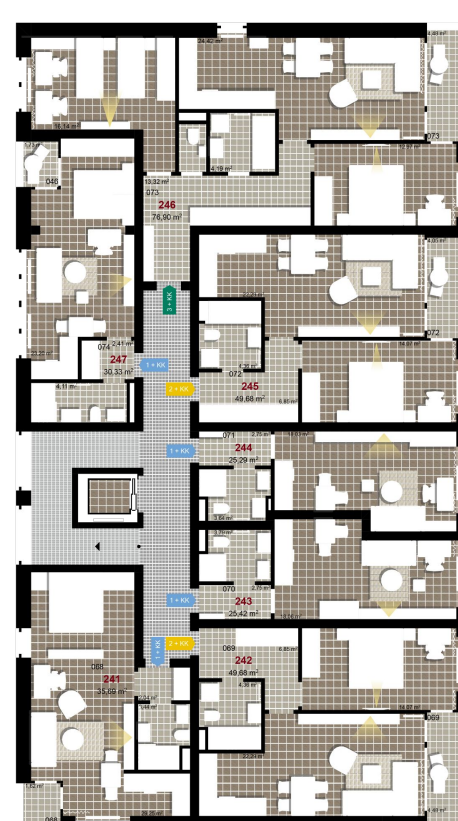

146 **3+KK** m²

Obytný prostor 24,42

Pokoj 1 16,14

Pokoj 2 12,97

Koupelna 4,19

Chodba 13,32

Užitná plocha 71,04

Celková plocha 75,43

Terasa 4,48

1 4. NP

2 4. NP

3 4. NP

Uvedené míry jsou pouze orientační. Zařízení bytu mimo sanitárních předmětů je ilustrativní a není součástí dodávky.
Developer si vyhrazuje právo na změnu.
Celková plocha je plocha dle NV č. 366/2013