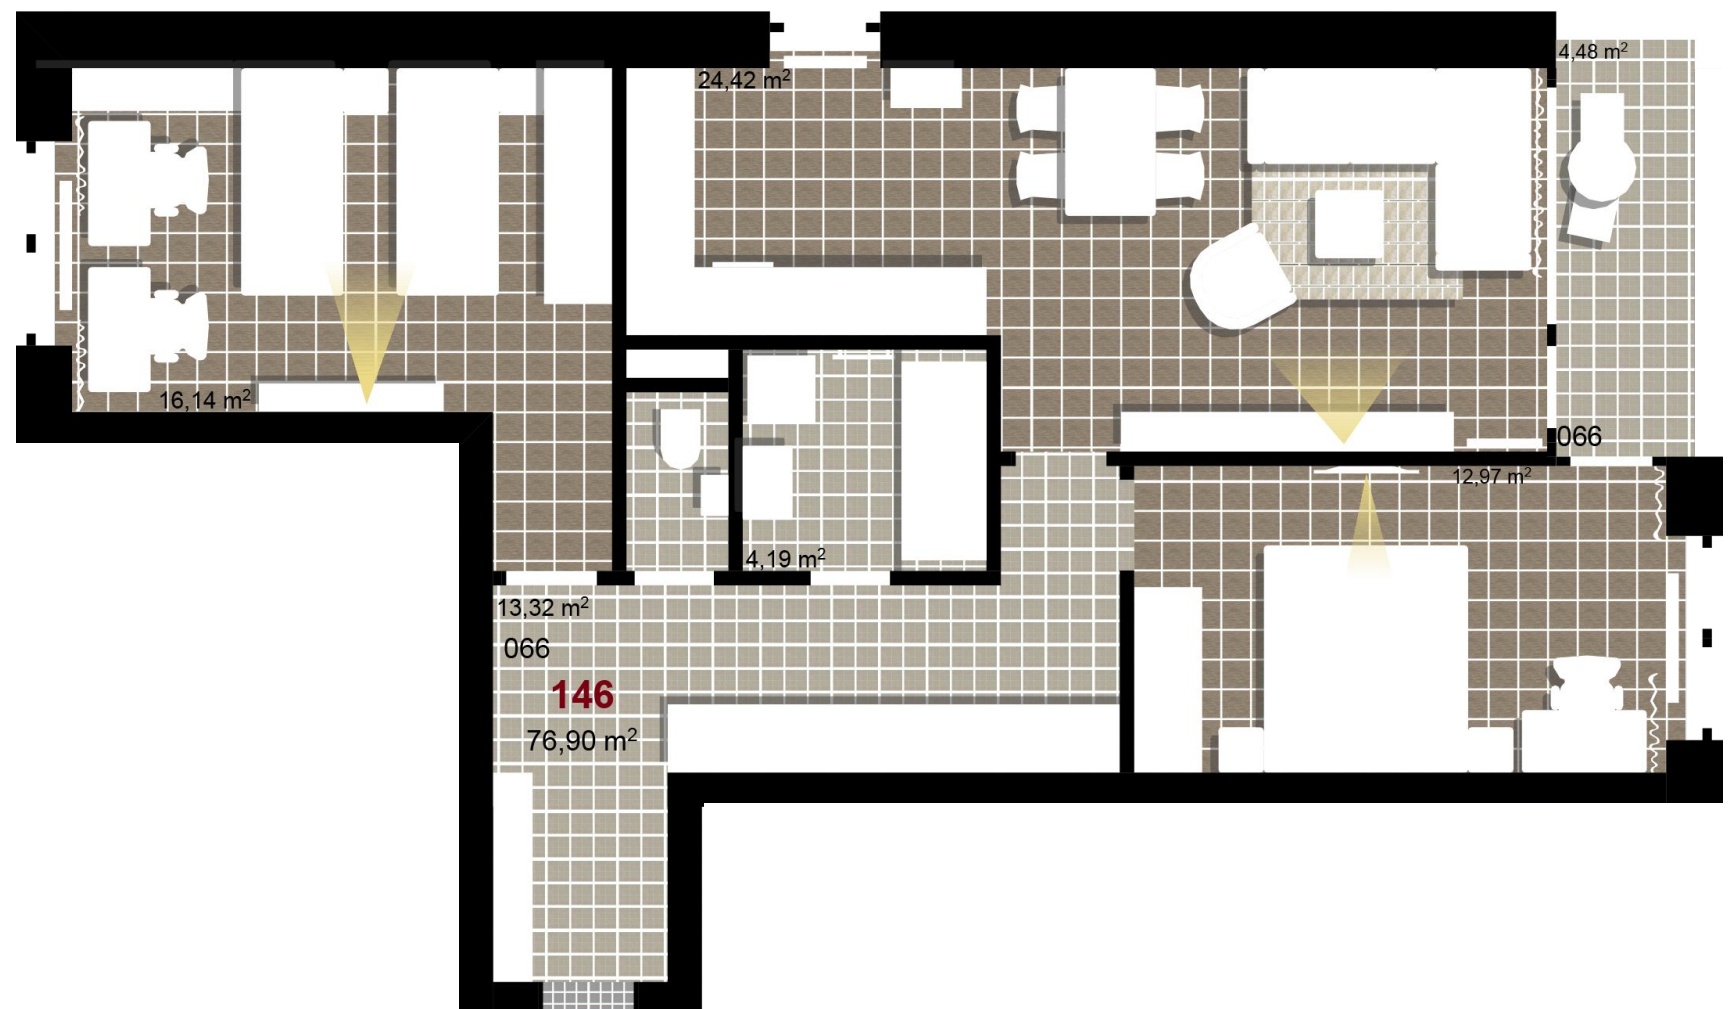

146 **3+KK** m²

Obytný prostor 24,42

Pokoj 1 16,14

Pokoj 2 12,97

Koupelna 4,19

Chodba 13,32

Užitná plocha 71,04

Celková plocha 75,43

Terasa 4,48

1 4. NP

2 4. NP

3 4. NP

Uvedené míry jsou pouze orientační. Zařízení bytu mimo sanitárních předmětů je ilustrativní a není součástí dodávky.
Developer si vyhrazuje právo na změnu.
Celková plocha je plocha dle NV č. 366/2013