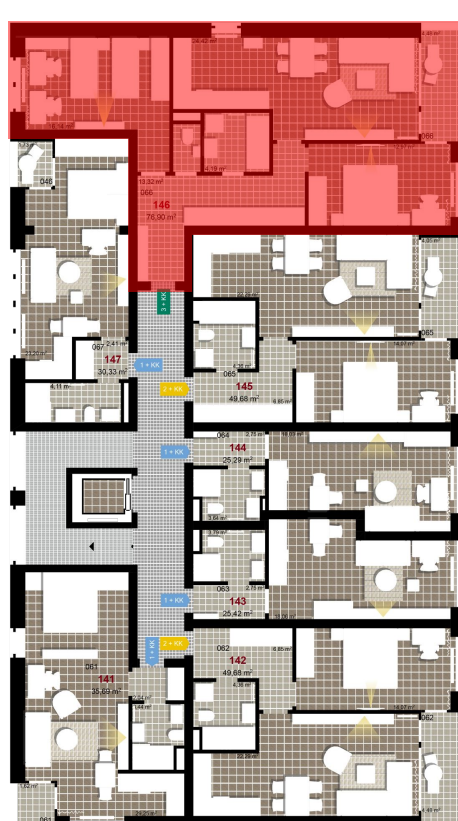

146 **3+KK** m²

Obytný prostor 24,42

Pokoj 1 16,14

Pokoj 2 12,97

Koupelna 4,19

Chodba 13,32

Užitná plocha 71,04

Celková plocha 75,43

Terasa 4,48

1 4. NP

2 4. NP

3 4. NP

Uvedené míry jsou pouze orientační. Zařízení bytu mimo sanitárních předmětů je ilustrativní a není součástí dodávky.
Developer si vyhrazuje právo na změnu.
Celková plocha je plocha dle NV č. 366/2013