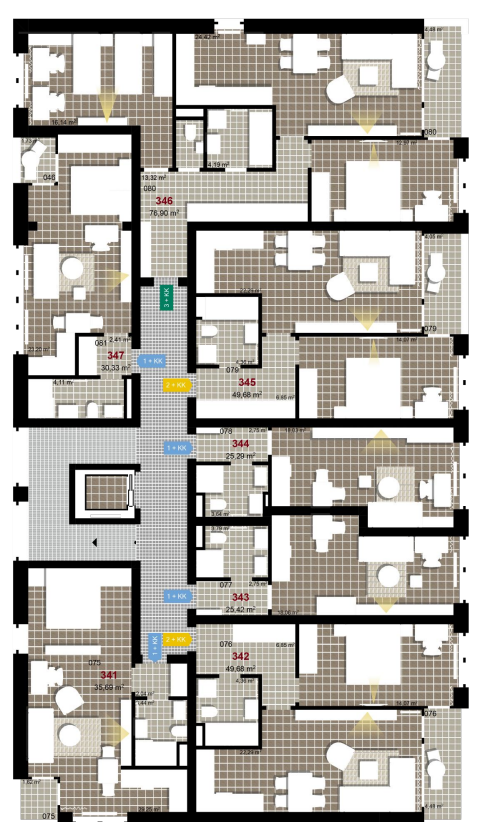

147 **1+KK** m²

Obytný prostor 23,20

Koupelna + WC 4,11

Chodba 2,41

Užitná plocha 29,72

Celková plocha 30,33

Terasa 1,73

1 4. NP

2 4. NP

3 4. NP

Uvedené míry jsou pouze orientační. Zařízení bytu mimo sanitárních předmětů je ilustrativní a není součástí dodávky.
Developer si vyhrazuje právo na změnu.
Celková plocha je plocha dle NV č. 366/2013