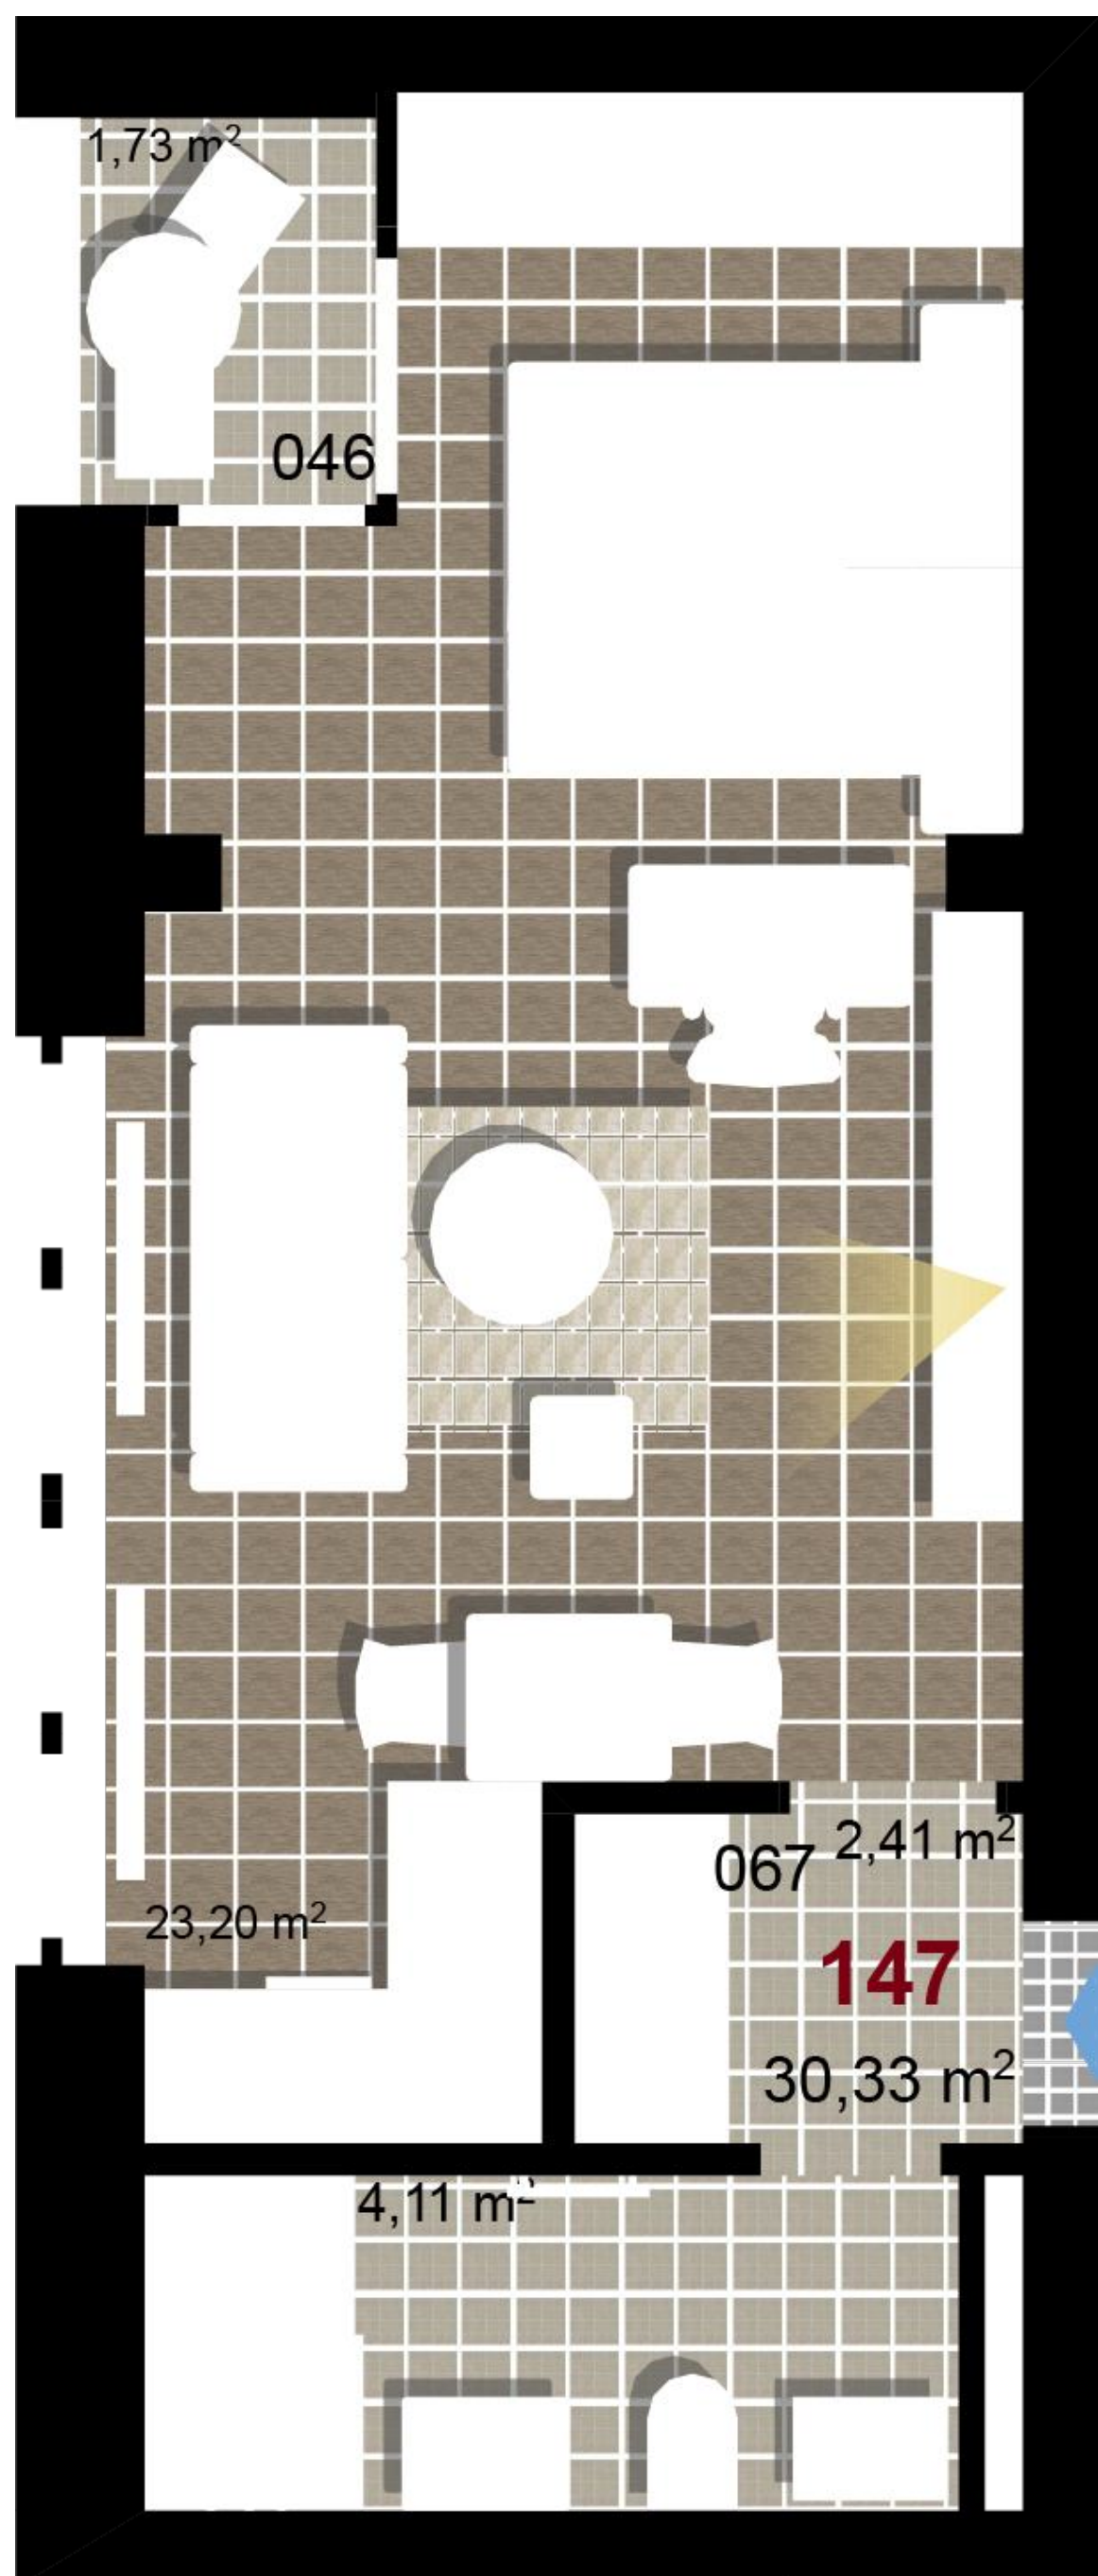

147 **1+KK** m²

Obytný prostor 23,20

Koupelna + WC 4,11

Chodba 2,41

Užitná plocha 29,72

Celková plocha 30,33

Terasa 1,73

1 4. NP

2 4. NP

3 4. NP

Uvedené míry jsou pouze orientační. Zařízení bytu mimo sanitárních předmětů je ilustrativní a není součástí dodávky.
Developer si vyhrazuje právo na změnu.
Celková plocha je plocha dle NV č. 366/2013