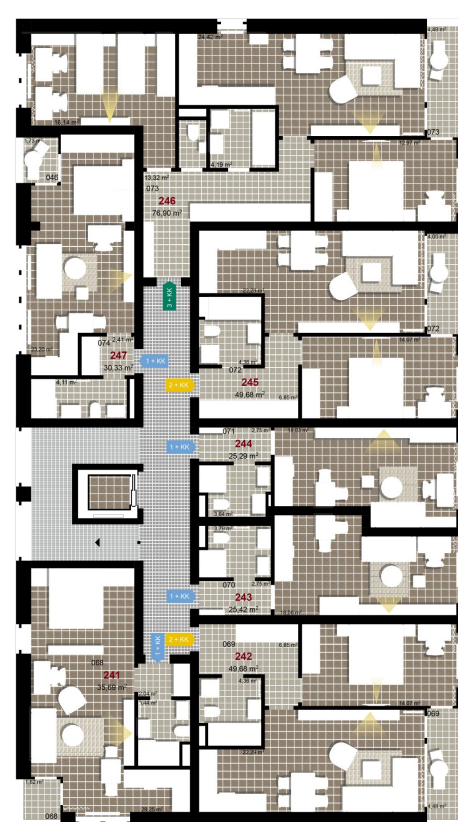

147 **1+KK** m²

Obytný prostor 23,20

Koupelna + WC 4,11

Chodba 2,41

Užitná plocha 29,72

Celková plocha 30,33

Terasa 1,73

1 4. NP

2 4. NP

3 4. NP

Uvedené míry jsou pouze orientační. Zařízení bytu mimo sanitárních předmětů je ilustrativní a není součástí dodávky.
Developer si vyhrazuje právo na změnu.
Celková plocha je plocha dle NV č. 366/2013