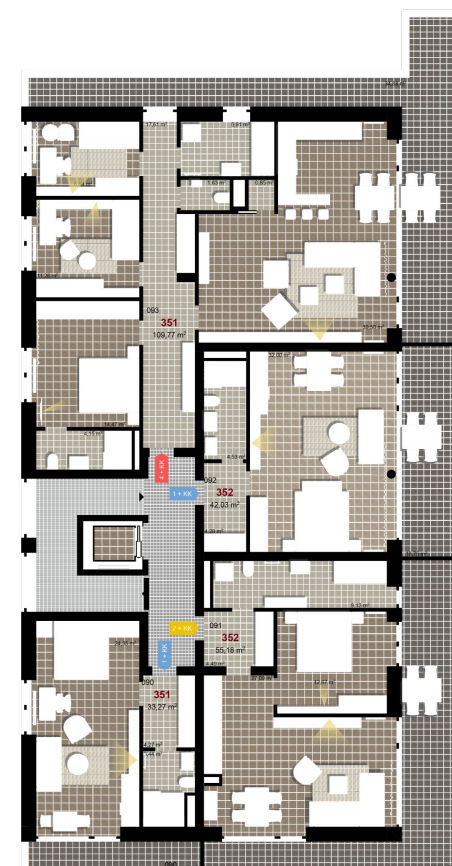

**151**      **1+KK**      m<sup>2</sup>

Obytný prostor      24,35

Koupelna + WC      3,44

Chodba      4,27

Užitná plocha      32,06

Celková plocha      33,27

Terasa      5,39

**1** 4+1. NP

**2** 4+1. NP

**3** 4+1. NP

Uvedené míry jsou pouze orientační. Zařízení bytu mimo sanitárních předmětů je ilustrativní a není součástí dodávky.  
 Developer si vyhrazuje právo na změnu.  
 Celková plocha je plocha dle NV č. 366/2013