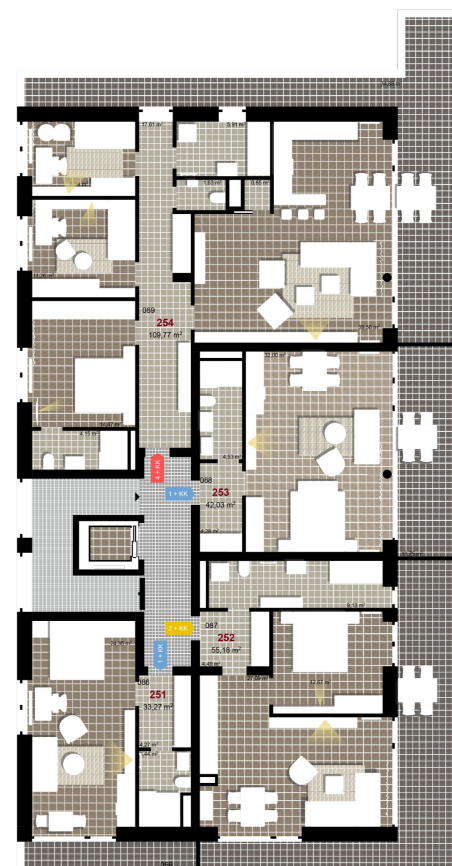

**151**      **1+KK**      m<sup>2</sup>

Obytný prostor      24,35

Koupelna + WC      3,44

Chodba      4,27

Užitná plocha      32,06

Celková plocha      33,27

Terasa      5,39

**1** 4+1. NP

**2** 4+1. NP

**3** 4+1. NP

Uvedené míry jsou pouze orientační. Zařízení bytu mimo sanitárních předmětů je ilustrativní a není součástí dodávky.  
 Developer si vyhrazuje právo na změnu.  
 Celková plocha je plocha dle NV č. 366/2013