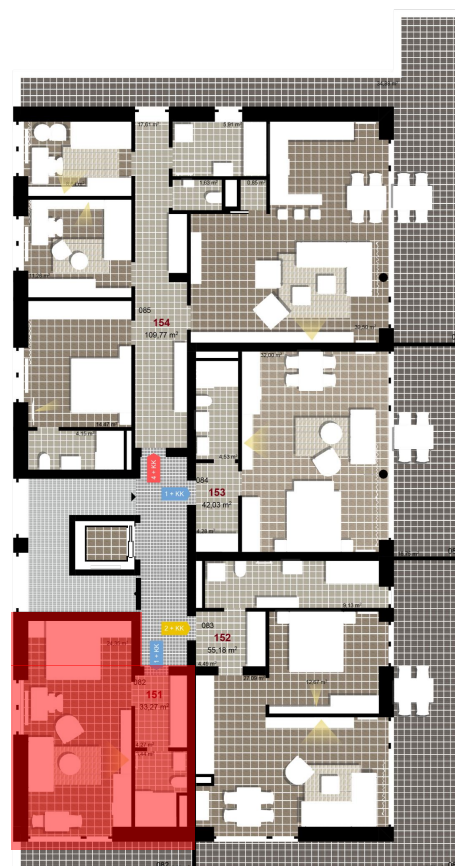

**151**      **1+KK**      m<sup>2</sup>

Obytný prostor      24,35

Koupelna + WC      3,44

Chodba      4,27

Užitná plocha      32,06

Celková plocha      33,27

Terasa      5,39

**1** 4+1. NP

**2** 4+1. NP

**3** 4+1. NP

Uvedené míry jsou pouze orientační. Zařízení bytu mimo sanitárních předmětů je ilustrativní a není součástí dodávky.  
 Developer si vyhrazuje právo na změnu.  
 Celková plocha je plocha dle NV č. 366/2013