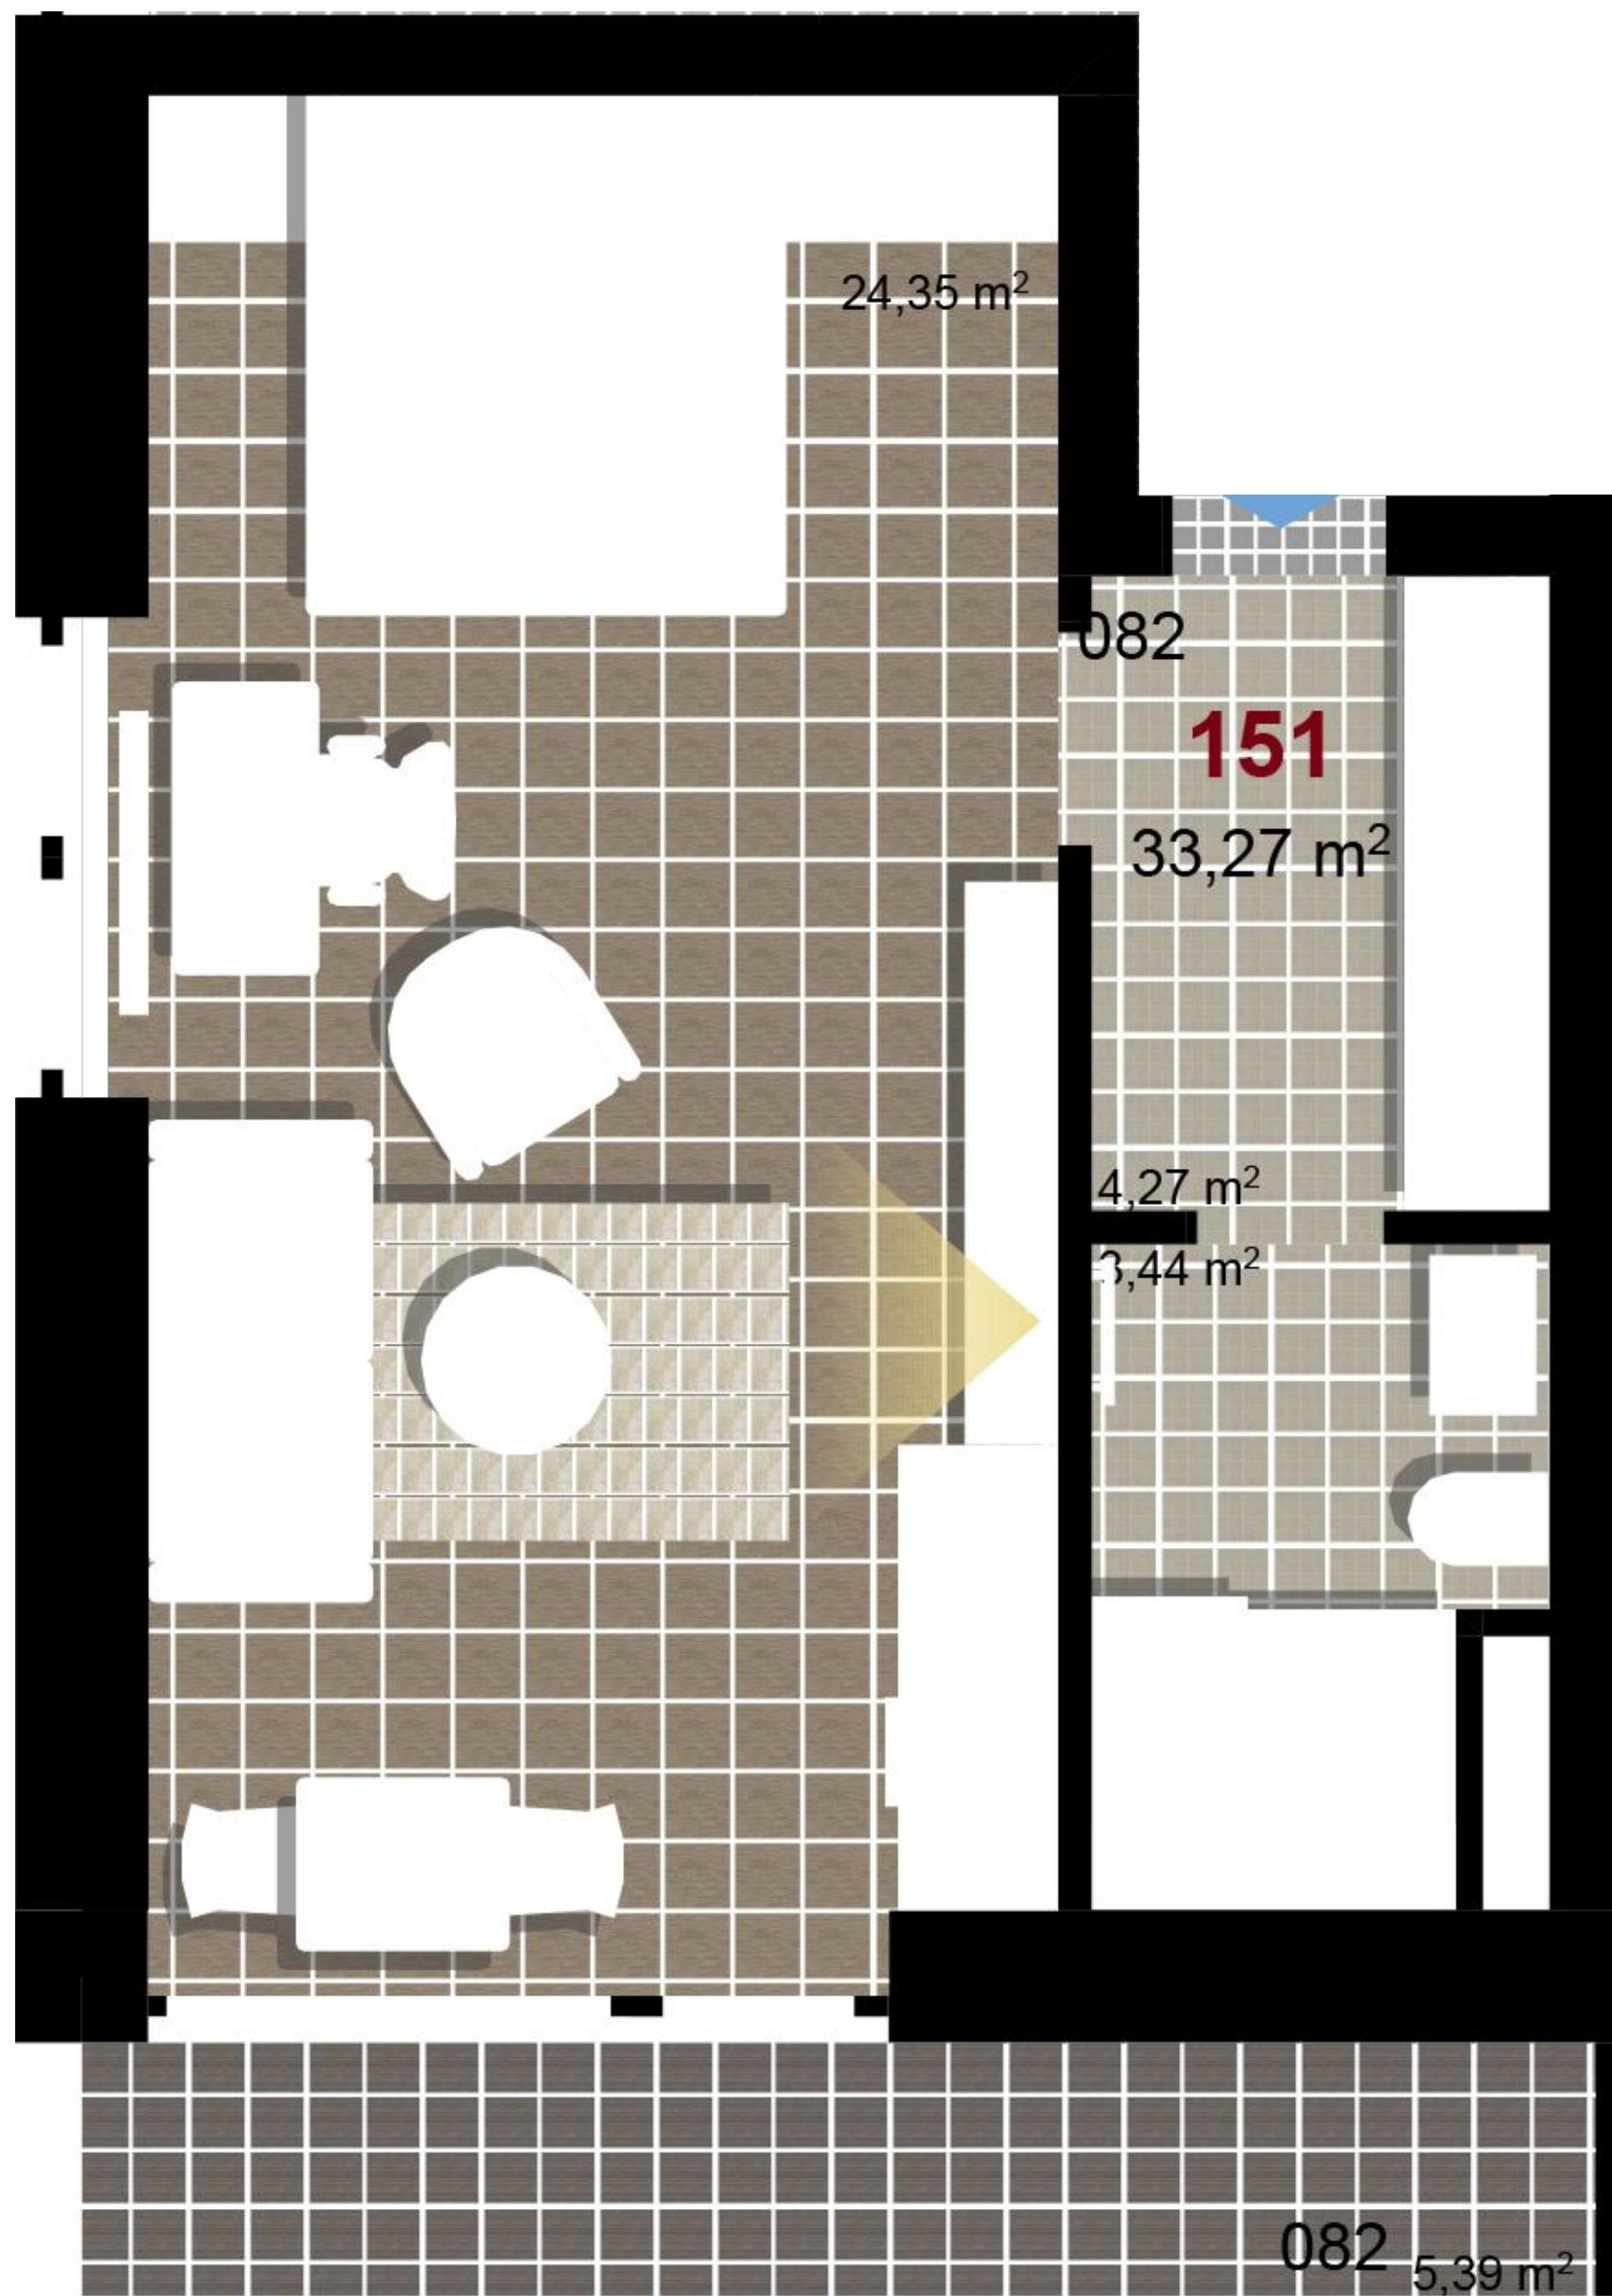

**151**      **1+KK**      m<sup>2</sup>

Obytný prostor      24,35

Koupelna + WC      3,44

Chodba      4,27

Užitná plocha      32,06

Celková plocha      33,27

Terasa      5,39

**1** 4+1. NP

**2** 4+1. NP

**3** 4+1. NP

Uvedené míry jsou pouze orientační. Zařízení bytu mimo sanitárních předmětů je ilustrativní a není součástí dodávky.  
 Developer si vyhrazuje právo na změnu.  
 Celková plocha je plocha dle NV č. 366/2013