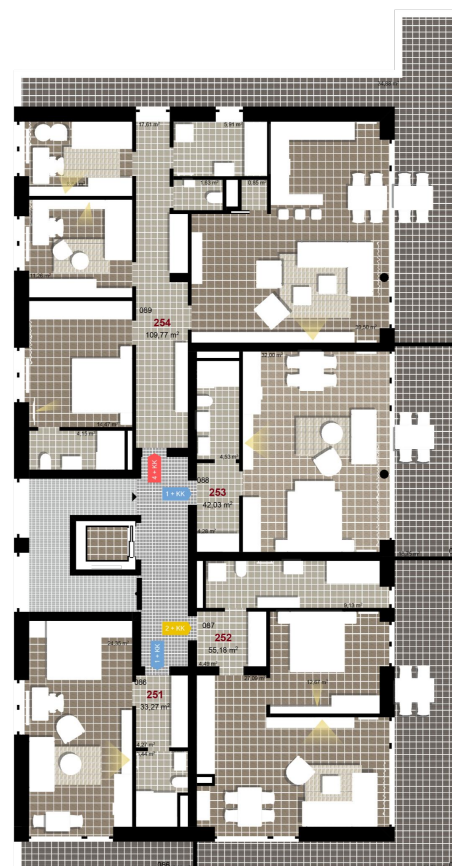

152 **2+KK** m²

Obytný prostor 27,09

Pokoj 1 12,67

Koupelna + WC 9,13

Chodba 4,49

Užitná plocha 53,38

Celková plocha 55,18

Terasa 28,79

1 4+1. NP

2 4+1. NP

3 4+1. NP

Uvedené míry jsou pouze orientační. Zařízení bytu mimo sanitárních předmětů je ilustrativní a není součástí dodávky.
 Developer si vyhrazuje právo na změnu.
 Celková plocha je plocha dle NV č. 366/2013