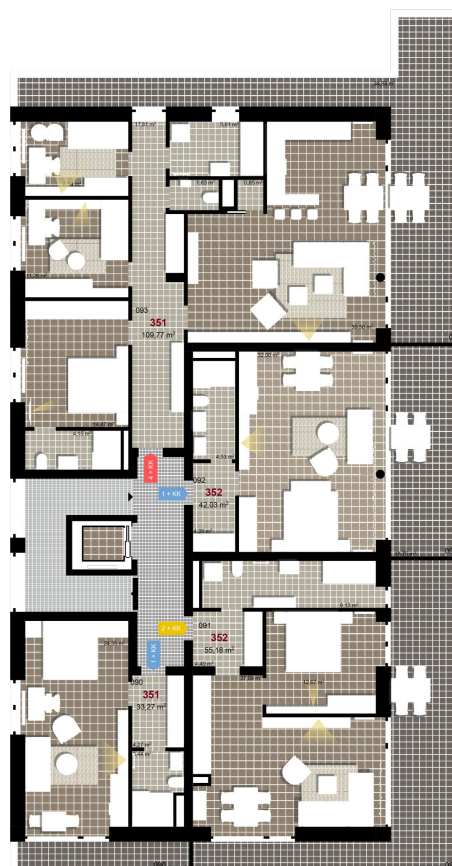

152 **2+KK** m²

Obytný prostor 27,09

Pokoj 1 12,67

Koupelna + WC 9,13

Chodba 4,49

Užitná plocha 53,38

Celková plocha 55,18

Terasa 28,79

1 4+1. NP

2 4+1. NP

3 4+1. NP

Uvedené míry jsou pouze orientační. Zařízení bytu mimo sanitárních předmětů je ilustrativní a není součástí dodávky.
 Developer si vyhrazuje právo na změnu.
 Celková plocha je plocha dle NV č. 366/2013