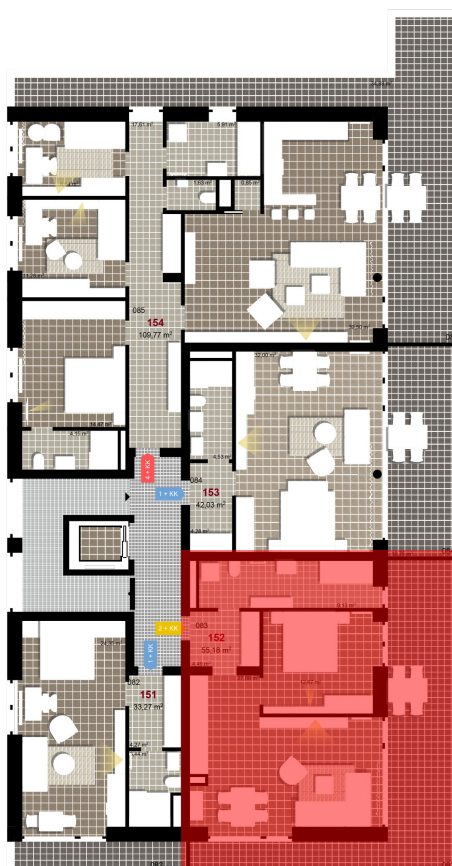

152 **2+KK** m²

Obytný prostor 27,09

Pokoj 1 12,67

Koupelna + WC 9,13

Chodba 4,49

Užitná plocha 53,38

Celková plocha 55,18

Terasa 28,79

1 4+1. NP

2 4+1. NP

3 4+1. NP

Uvedené míry jsou pouze orientační. Zařízení bytu mimo sanitárních předmětů je ilustrativní a není součástí dodávky.
 Developer si vyhrazuje právo na změnu.
 Celková plocha je plocha dle NV č. 366/2013