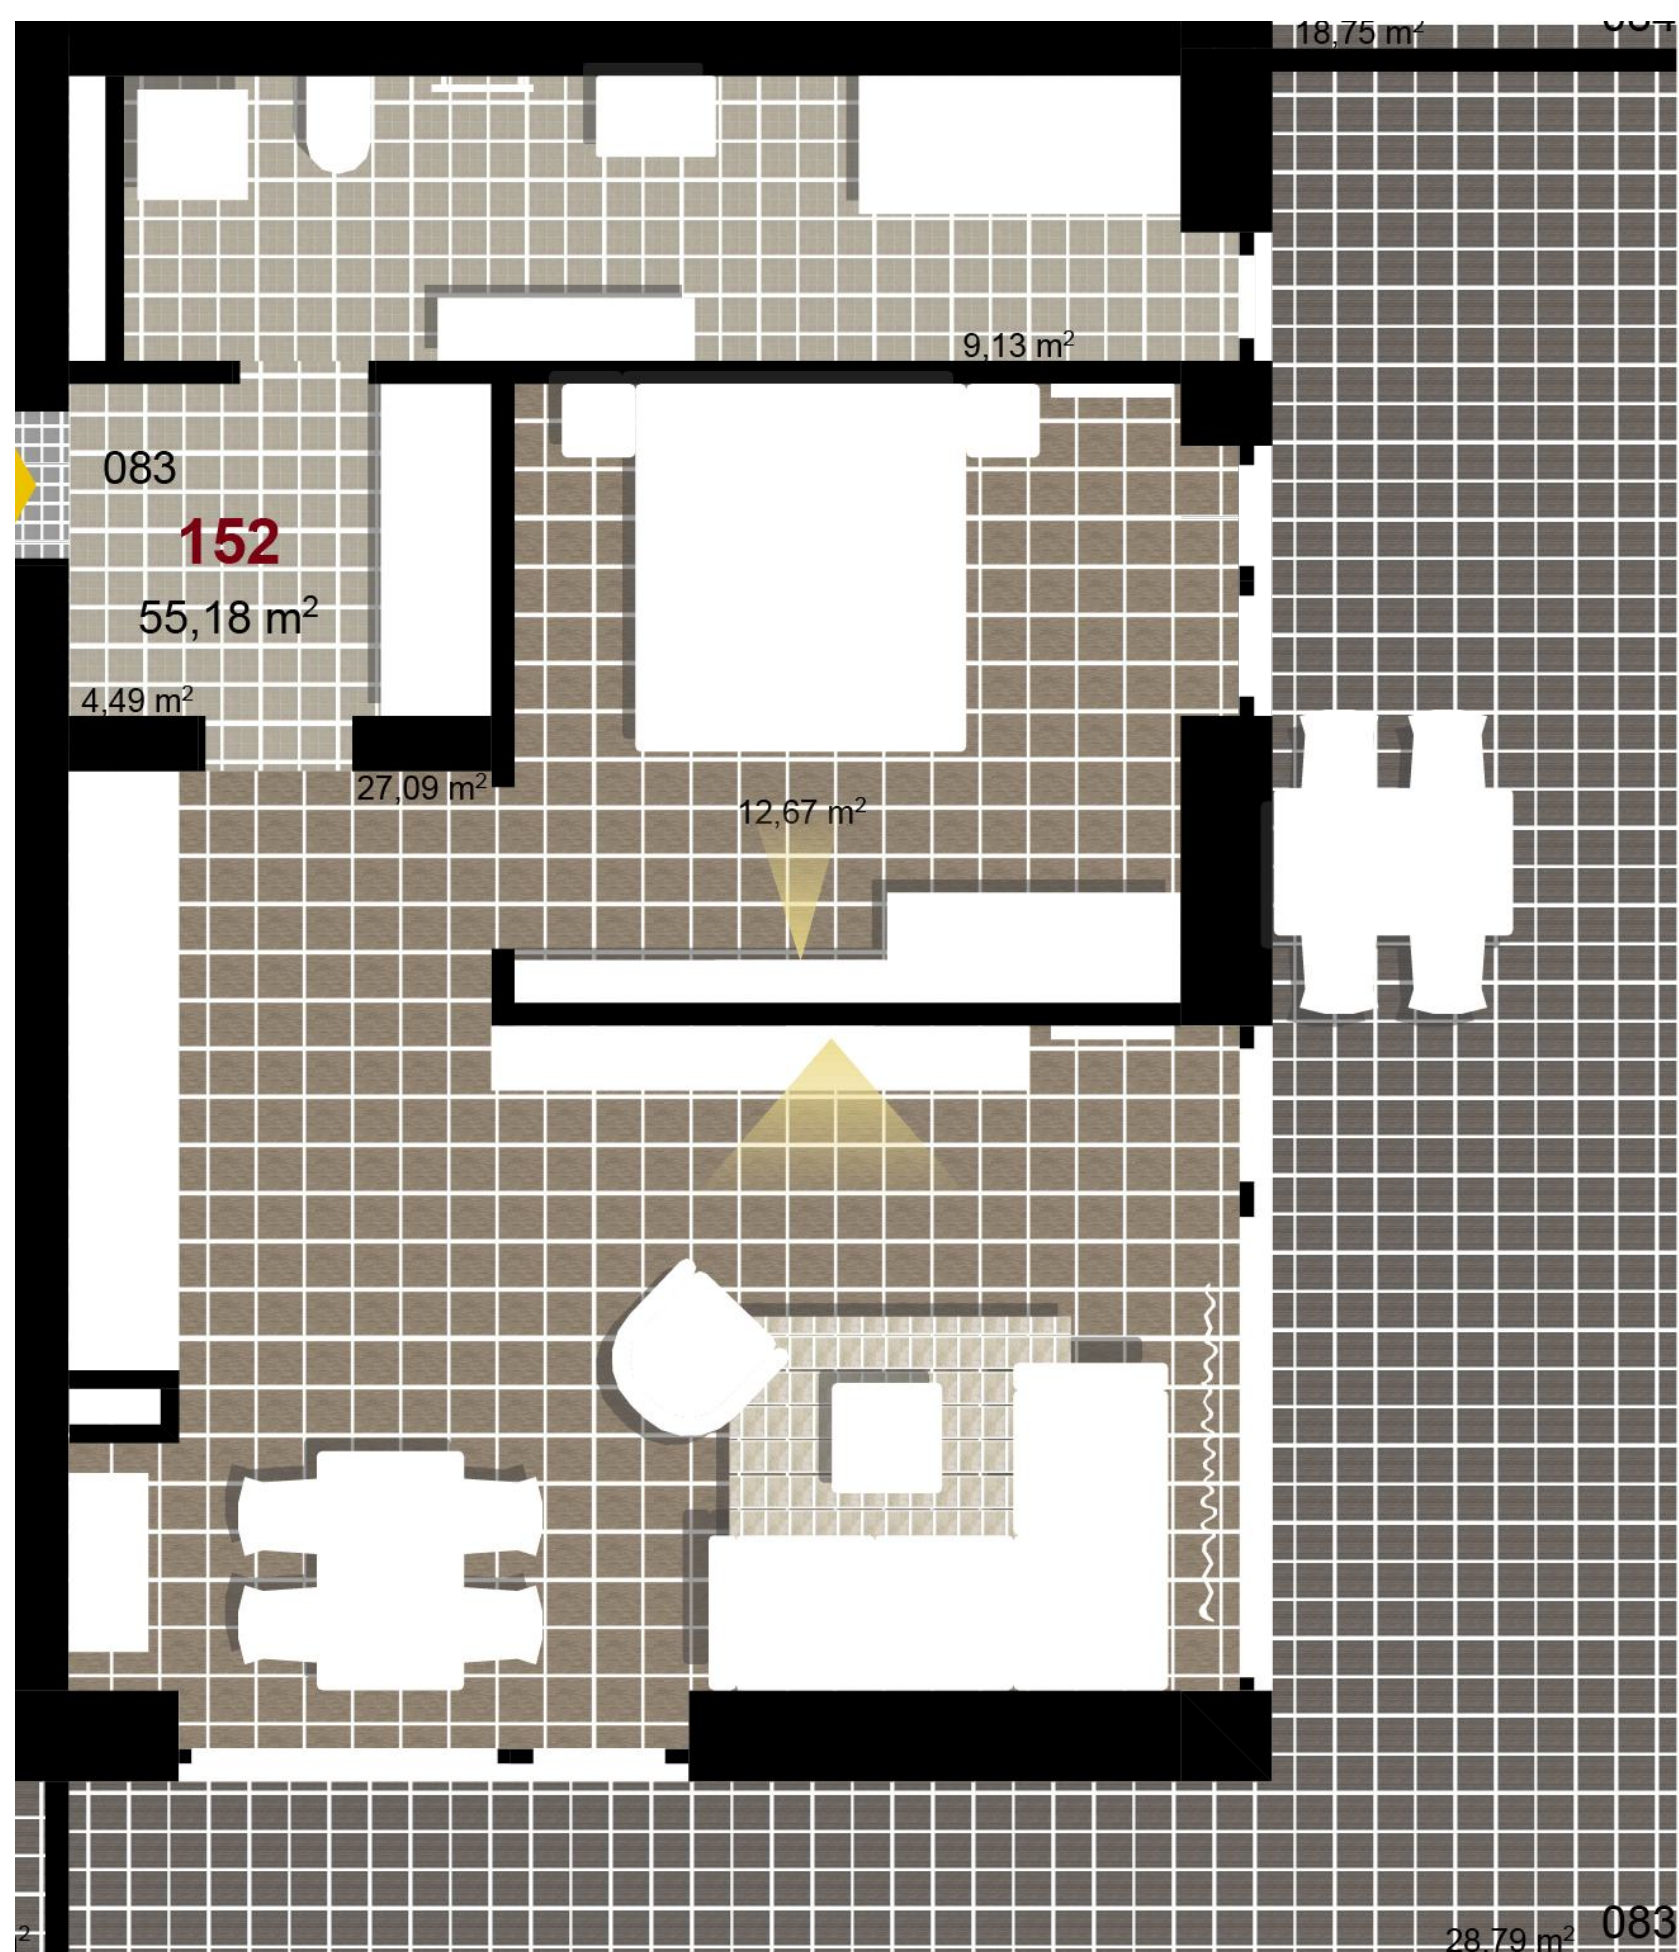

152 **2+KK** m²

Obytný prostor 27,09

Pokoj 1 12,67

Koupelna + WC 9,13

Chodba 4,49

Užitná plocha 53,38

Celková plocha 55,18

Terasa 28,79

1 4+1. NP

2 4+1. NP

3 4+1. NP

Uvedené míry jsou pouze orientační. Zařízení bytu mimo sanitárních předmětů je ilustrativní a není součástí dodávky.
 Developer si vyhrazuje právo na změnu.
 Celková plocha je plocha dle NV č. 366/2013