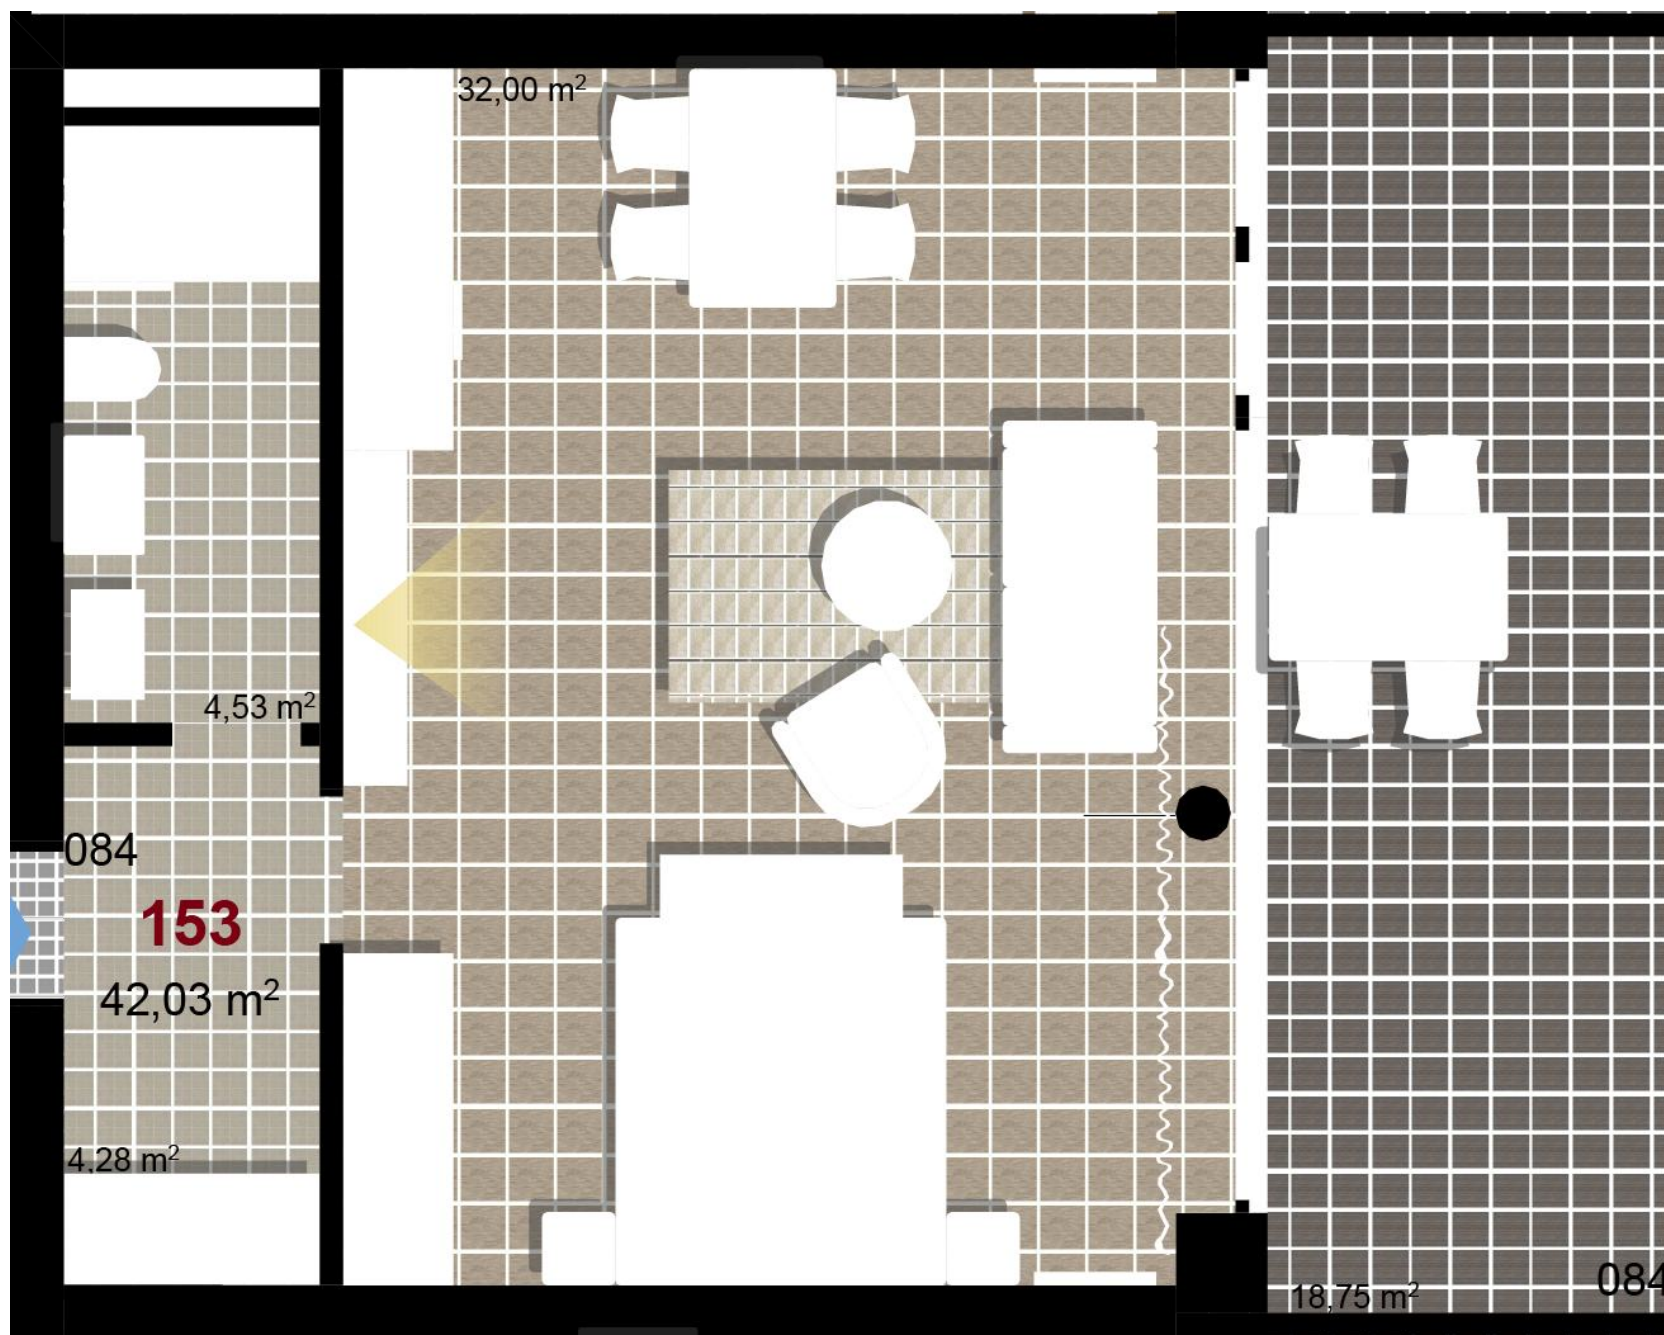

153 **1+KK** m²

Obytný prostor 32

Koupelna + WC 4,53

Chodba 4,28

Užitná plocha 40,81

Celková plocha 42,03

Terasa 18,75

1 4+1. NP

2 4+1. NP

3 4+1. NP

Uvedené míry jsou pouze orientační. Zařízení bytu mimo sanitárních předmětů je ilustrativní a není součástí dodávky.
 Developer si vyhrazuje právo na změnu.
 Celková plocha je plocha dle NV č. 366/2013