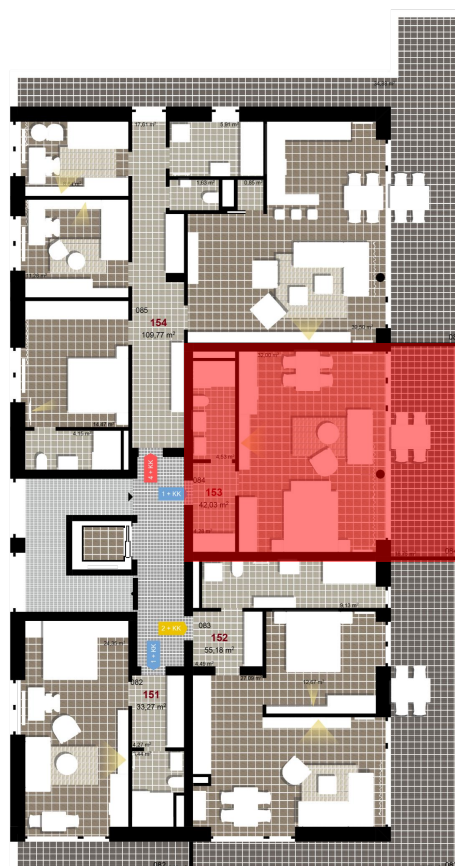

153 **1+KK** m²

Obytný prostor 32

Koupelna + WC 4,53

Chodba 4,28

Užitná plocha 40,81

Celková plocha 42,03

Terasa 18,75

1 4+1. NP

2 4+1. NP

3 4+1. NP

Uvedené míry jsou pouze orientační. Zařízení bytu mimo sanitárních předmětů je ilustrativní a není součástí dodávky.
 Developer si vyhrazuje právo na změnu.
 Celková plocha je plocha dle NV č. 366/2013