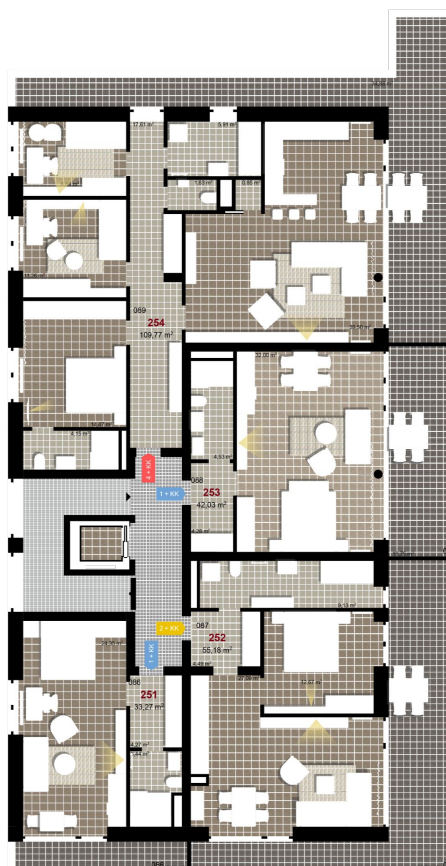

153 **1+KK** m²

Obytný prostor 32

Koupelna + WC 4,53

Chodba 4,28

Užitná plocha 40,81

Celková plocha 42,03

Terasa 18,75

1 4+1. NP

2 4+1. NP

3 4+1. NP

Uvedené míry jsou pouze orientační. Zařízení bytu mimo sanitárních předmětů je ilustrativní a není součástí dodávky.
 Developer si vyhrazuje právo na změnu.
 Celková plocha je plocha dle NV č. 366/2013