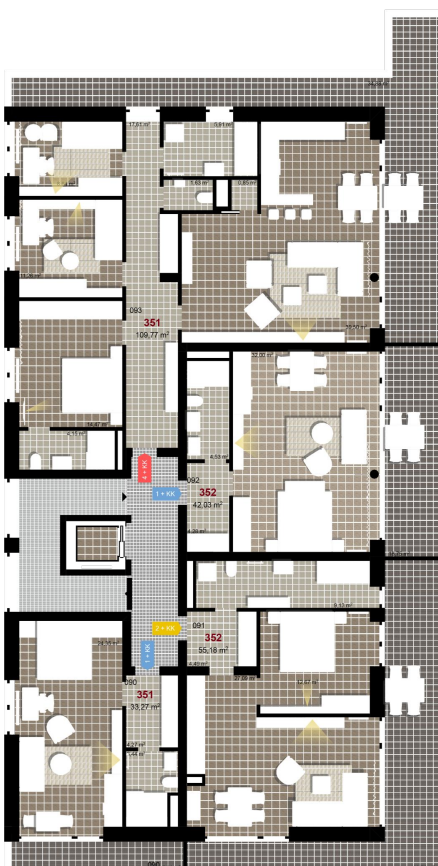

153 **1+KK** m²

Obytný prostor 32

Koupelna + WC 4,53

Chodba 4,28

Užitná plocha 40,81

Celková plocha 42,03

Terasa 18,75

1 4+1. NP

2 4+1. NP

3 4+1. NP

Uvedené míry jsou pouze orientační. Zařízení bytu mimo sanitárních předmětů je ilustrativní a není součástí dodávky.
 Developer si vyhrazuje právo na změnu.
 Celková plocha je plocha dle NV č. 366/2013