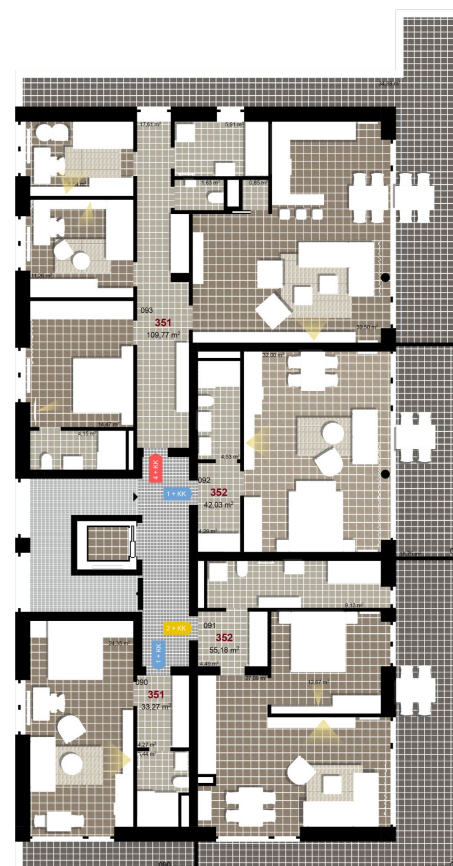

**154**      **4+KK**      m<sup>2</sup>

Obytný prostor      39,50

Pokoj 1      8,64

Pokoj 2      11,26

Pokoj 3      14,47

Spíž      0,85

Koupelna + WC      4,15

Koupelna      5,91

WC      1,63

Chodba      17,61

Užitná plocha      104,02

Celková plocha      109,77

Terasa      34,88

**1** 4+1. NP

**2** 4+1. NP

**3** 4+1. NP

Uvedené míry jsou pouze orientační. Zařízení bytu mimo sanitárních předmětů je ilustrativní a není součástí dodávky.  
 Developer si vyhrazuje právo na změnu.  
 Celková plocha je plocha dle NV č. 366/2013