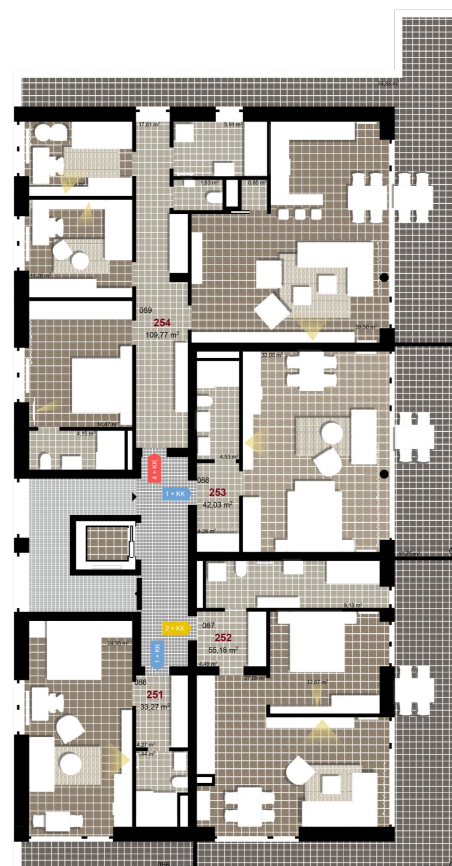

**154**      **4+KK**      m<sup>2</sup>

Obytný prostor      39,50

Pokoj 1      8,64

Pokoj 2      11,26

Pokoj 3      14,47

Spíž      0,85

Koupelna + WC      4,15

Koupelna      5,91

WC      1,63

Chodba      17,61

Užitná plocha      104,02

Celková plocha      109,77

Terasa      34,88

**1** 4+1. NP

**2** 4+1. NP

**3** 4+1. NP

Uvedené míry jsou pouze orientační. Zařízení bytu mimo sanitárních předmětů je ilustrativní a není součástí dodávky.  
 Developer si vyhrazuje právo na změnu.  
 Celková plocha je plocha dle NV č. 366/2013