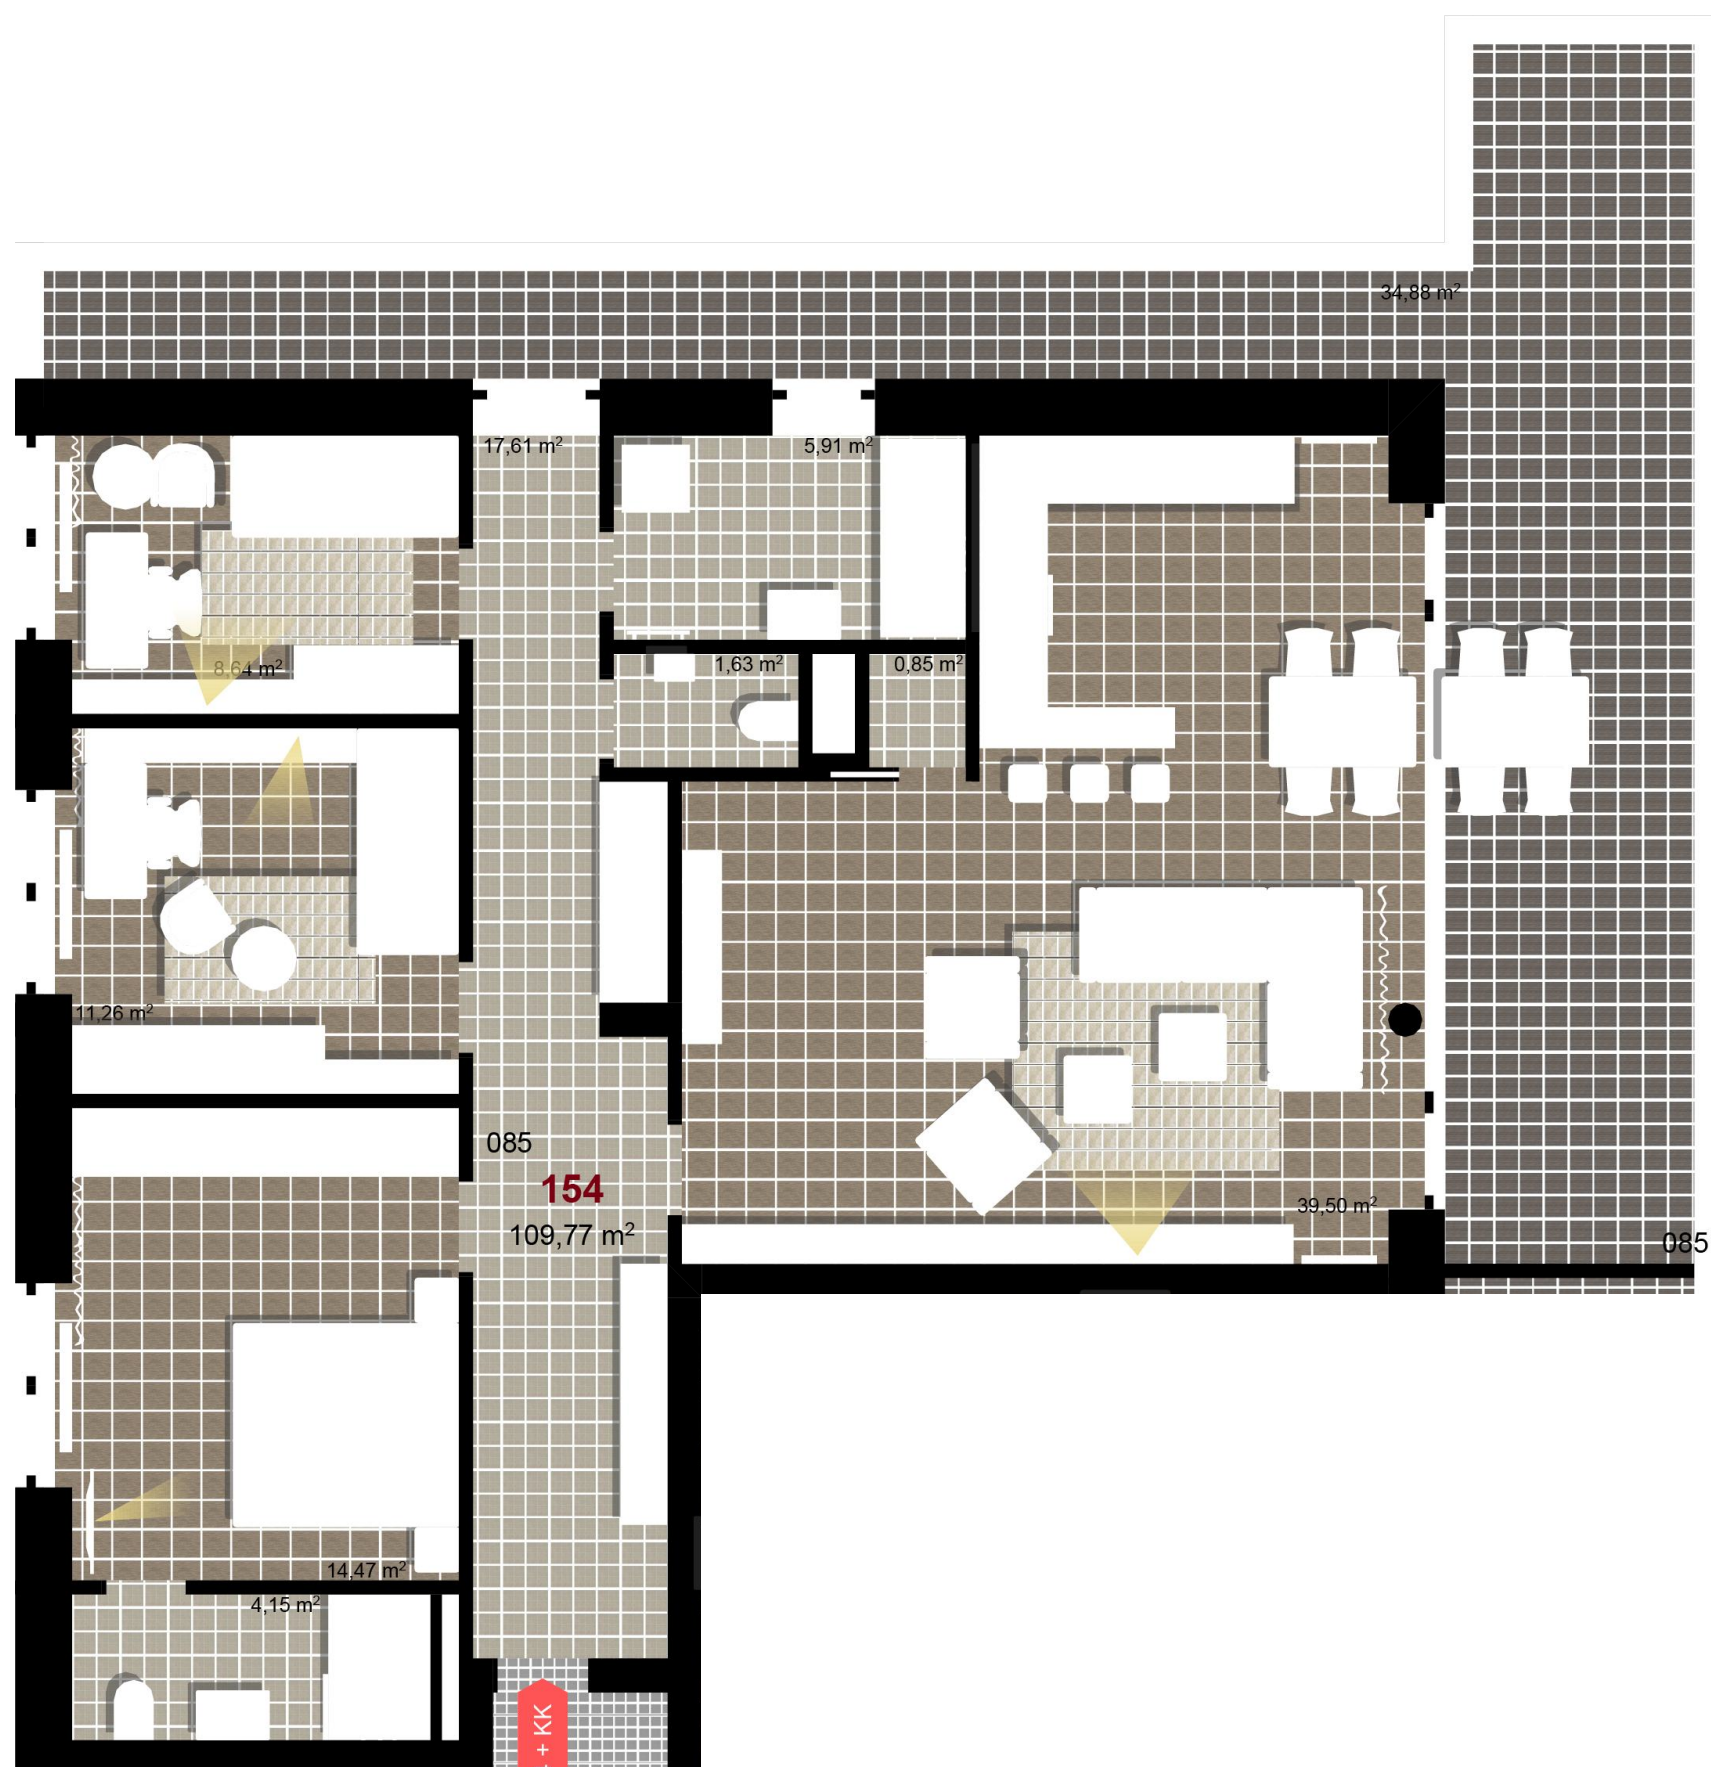

**154**      **4+KK**      m<sup>2</sup>

Obytný prostor      39,50

Pokoj 1      8,64

Pokoj 2      11,26

Pokoj 3      14,47

Spíž      0,85

Koupelna + WC      4,15

Koupelna      5,91

WC      1,63

Chodba      17,61

Užitná plocha      104,02

Celková plocha      109,77

Terasa      34,88

**1** 4+1. NP

**2** 4+1. NP

**3** 4+1. NP

Uvedené míry jsou pouze orientační. Zařízení bytu mimo sanitárních předmětů je ilustrativní a není součástí dodávky.  
 Developer si vyhrazuje právo na změnu.  
 Celková plocha je plocha dle NV č. 366/2013