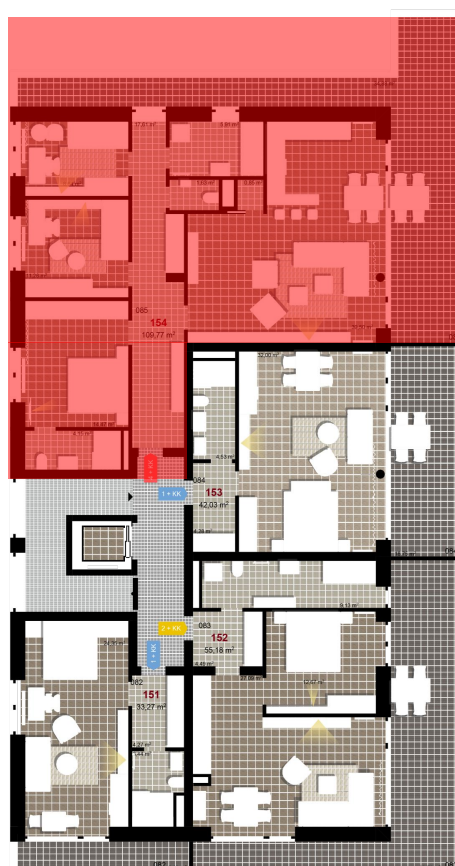

**154**      **4+KK**      m<sup>2</sup>

Obytný prostor      39,50

Pokoj 1      8,64

Pokoj 2      11,26

Pokoj 3      14,47

Spíž      0,85

Koupelna + WC      4,15

Koupelna      5,91

WC      1,63

Chodba      17,61

Užitná plocha      104,02

Celková plocha      109,77

Terasa      34,88

**1** 4+1. NP

**2** 4+1. NP

**3** 4+1. NP

Uvedené míry jsou pouze orientační. Zařízení bytu mimo sanitárních předmětů je ilustrativní a není součástí dodávky.  
 Developer si vyhrazuje právo na změnu.  
 Celková plocha je plocha dle NV č. 366/2013