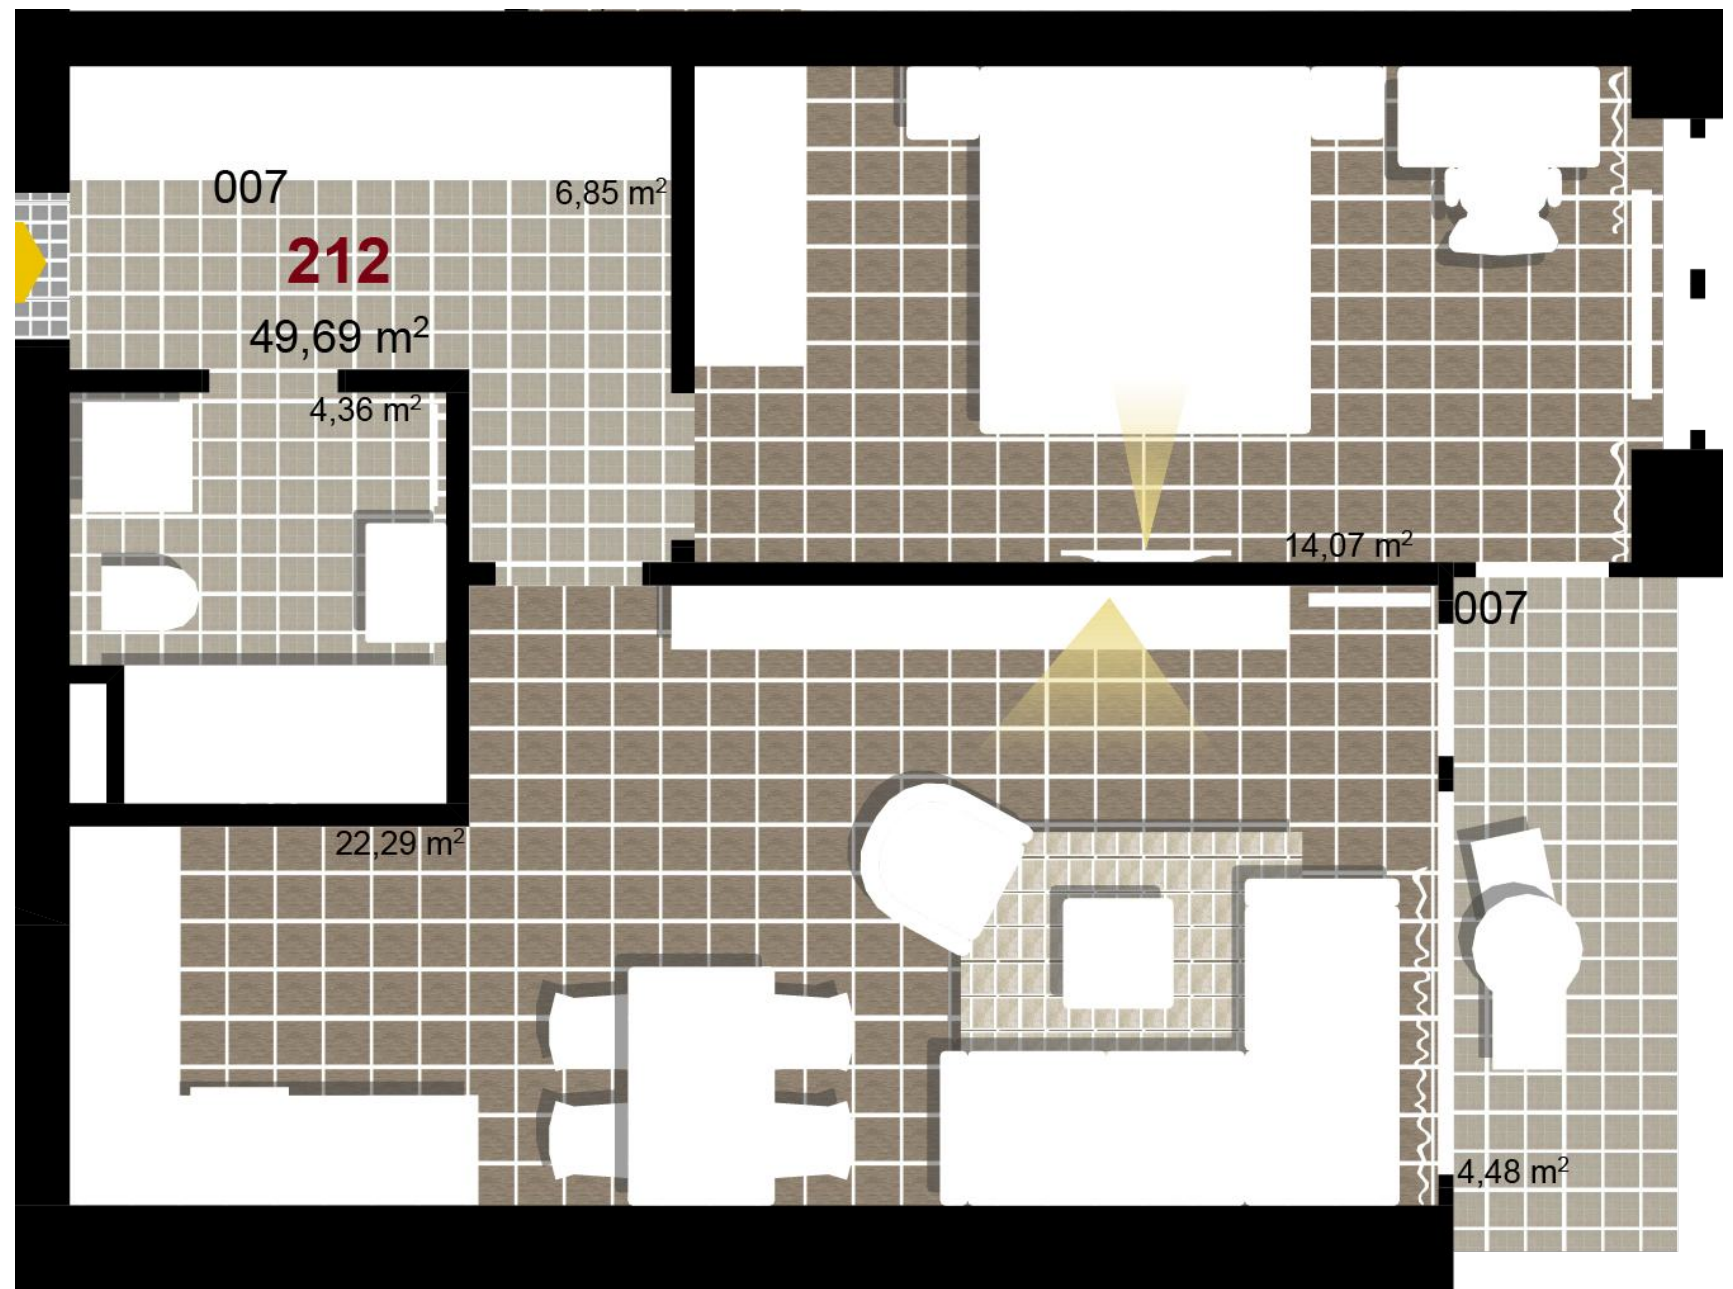

212 **2+KK** **m²**

Obytný prostor 22,29

Pokoj 1 14,07

Koupelna + WC 4,36

Chodba 6,85

Užitná plocha 47,57

Celková plocha 49,69

Terasa 4,48

1 1. NP

2 1. NP

3 1. NP

Uvedené míry jsou pouze orientační. Zařízení bytu mimo sanitárních předmětů je ilustrativní a není součástí dodávky.
 Developer si vyhrazuje právo na změnu.
 Celková plocha je plocha dle NV č. 366/2013