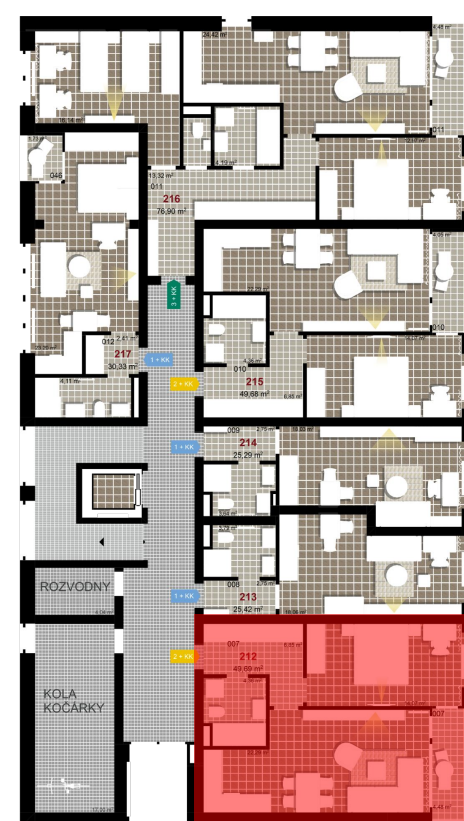

212 **2+KK** **m²**

Obytný prostor 22,29

Pokoj 1 14,07

Koupelna + WC 4,36

Chodba 6,85

Užitná plocha 47,57

Celková plocha 49,69

Terasa 4,48

1 1. NP

2 1. NP

3 1. NP

Uvedené míry jsou pouze orientační. Zařízení bytu mimo sanitárních předmětů je ilustrativní a není součástí dodávky.
 Developer si vyhrazuje právo na změnu.
 Celková plocha je plocha dle NV č. 366/2013