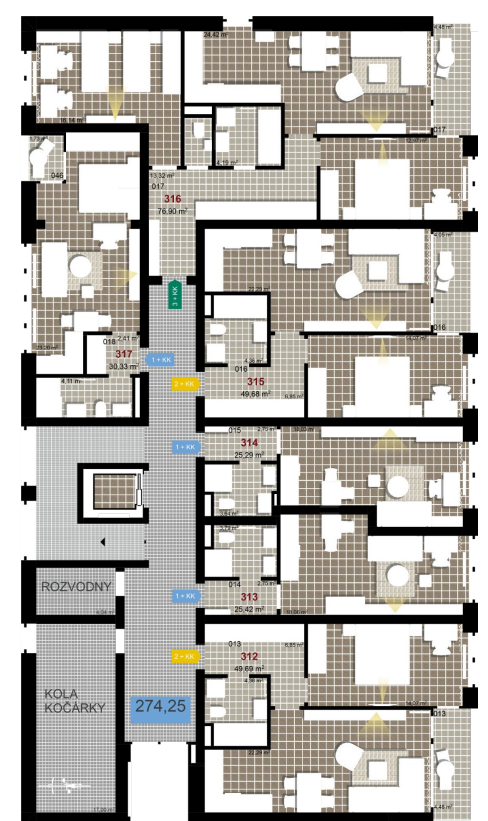

212 **2+KK** **m²**

Obytný prostor 22,29

Pokoj 1 14,07

Koupelna + WC 4,36

Chodba 6,85

Užitná plocha 47,57

Celková plocha 49,69

Terasa 4,48

1 1. NP

2 1. NP

3 1. NP

Uvedené míry jsou pouze orientační. Zařízení bytu mimo sanitárních předmětů je ilustrativní a není součástí dodávky.
 Developer si vyhrazuje právo na změnu.
 Celková plocha je plocha dle NV č. 366/2013