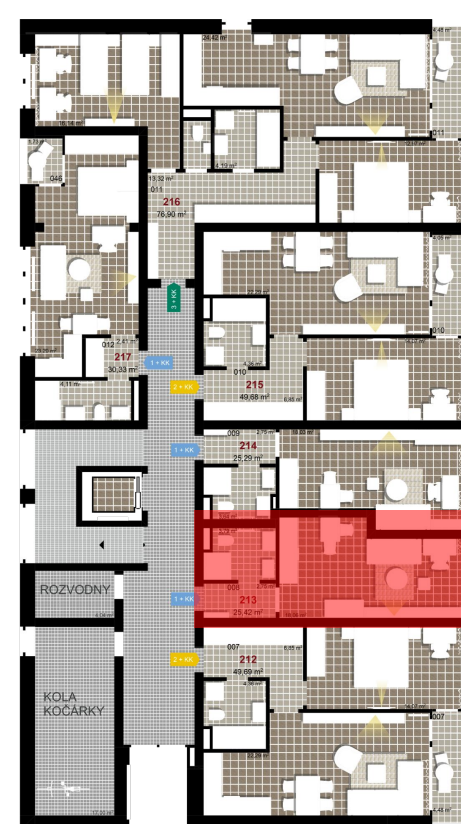

213	1+KK	m²
<hr/>		
Obytný prostor	18,06	
<hr/>		
Koupelna + WC	3,79	
<hr/>		
Chodba	2,75	
<hr/>		
Užitná plocha	24,6	
<hr/>		
Celková plocha	25,42	
<hr/>		
Terasa	-	

1 1. NP

2 1. NP

3 1. NP

Uvedené míry jsou pouze orientační. Zařízení bytu mimo sanitárních předmětů je ilustrativní a není součástí dodávky.
Developer si vyhrazuje právo na změnu.
Celková plocha je plocha dle NV č. 366/2013