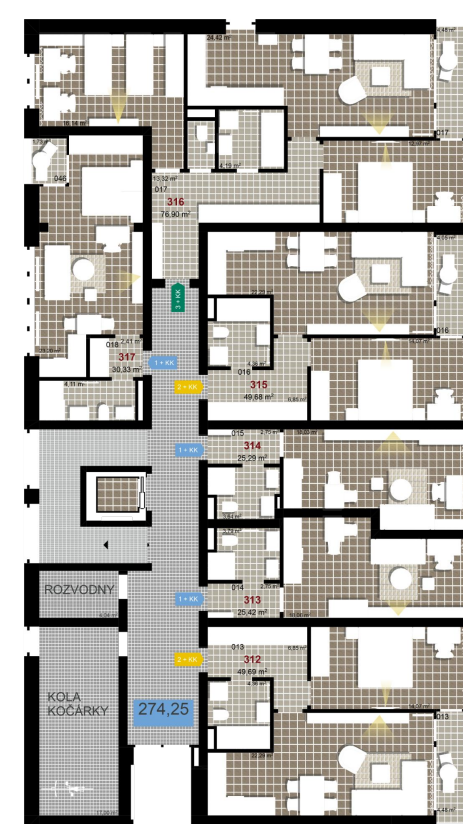

213	1+KK	m²
<hr/>		
Obytný prostor	18,06	
<hr/>		
Koupelna + WC	3,79	
<hr/>		
Chodba	2,75	
<hr/>		
Užitná plocha	24,6	
<hr/>		
Celková plocha	25,42	
<hr/>		
Terasa	-	

1 1. NP

2 1. NP

3 1. NP

Uvedené míry jsou pouze orientační. Zařízení bytu mimo sanitárních předmětů je ilustrativní a není součástí dodávky.
Developer si vyhrazuje právo na změnu.
Celková plocha je plocha dle NV č. 366/2013