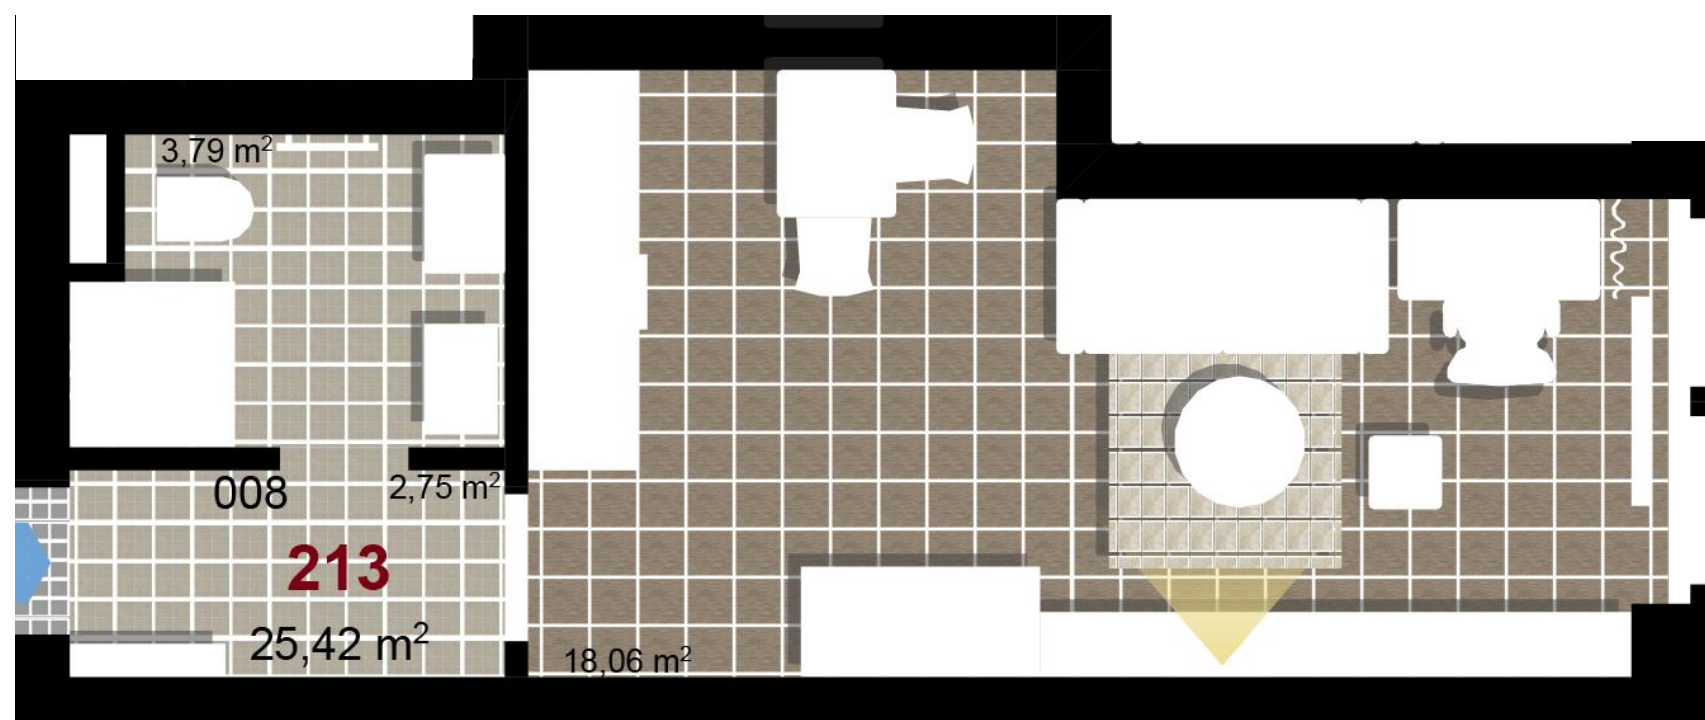

213	1+KK	m²
<hr/>		
Obytný prostor	18,06	
<hr/>		
Koupelna + WC	3,79	
<hr/>		
Chodba	2,75	
<hr/>		
Užitná plocha	24,6	
<hr/>		
Celková plocha	25,42	
<hr/>		
Terasa	-	

1 1. NP

2 1. NP

3 1. NP

Uvedené míry jsou pouze orientační. Zařízení bytu mimo sanitárních předmětů je ilustrativní a není součástí dodávky.
Developer si vyhrazuje právo na změnu.
Celková plocha je plocha dle NV č. 366/2013