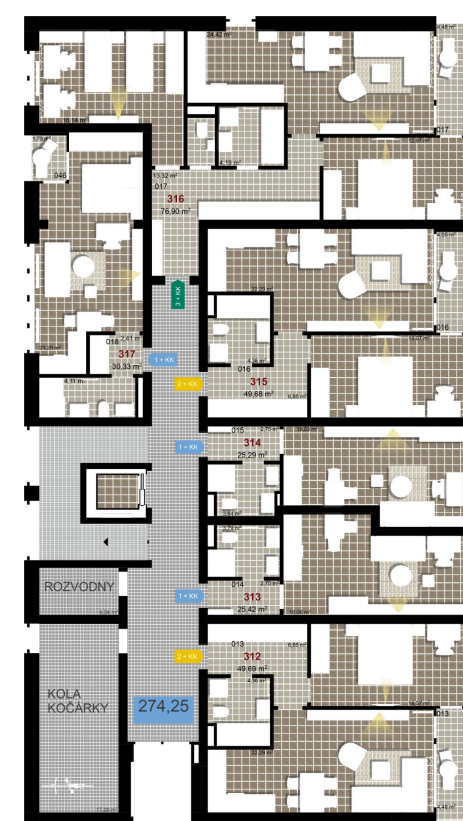

**214**      **1+KK**      m<sup>2</sup>

Obytný prostor      18,03

Koupelna + WC      3,64

Chodba      2,75

Užitná plocha      24,42

Celková plocha      25,29

Terasa      -

**1** 1. NP

**2** 1. NP

**3** 1. NP

Uvedené míry jsou pouze orientační. Zařízení bytu mimo sanitárních předmětů je ilustrativní a není součástí dodávky.  
 Developer si vyhrazuje právo na změnu.  
 Celková plocha je plocha dle NV č. 366/2013