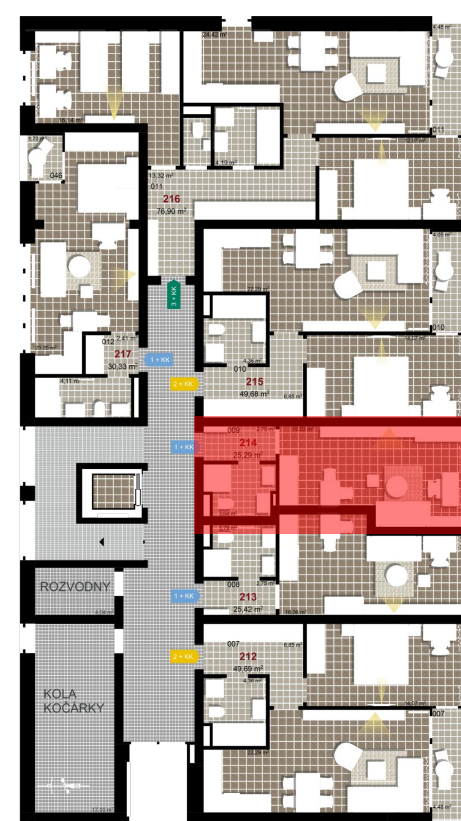

**214**      **1+KK**      m<sup>2</sup>

Obytný prostor      18,03

Koupelna + WC      3,64

Chodba      2,75

Užitná plocha      24,42

Celková plocha      25,29

Terasa      -

**1** 1. NP

**2** 1. NP

**3** 1. NP

Uvedené míry jsou pouze orientační. Zařízení bytu mimo sanitárních předmětů je ilustrativní a není součástí dodávky.  
 Developer si vyhrazuje právo na změnu.  
 Celková plocha je plocha dle NV č. 366/2013