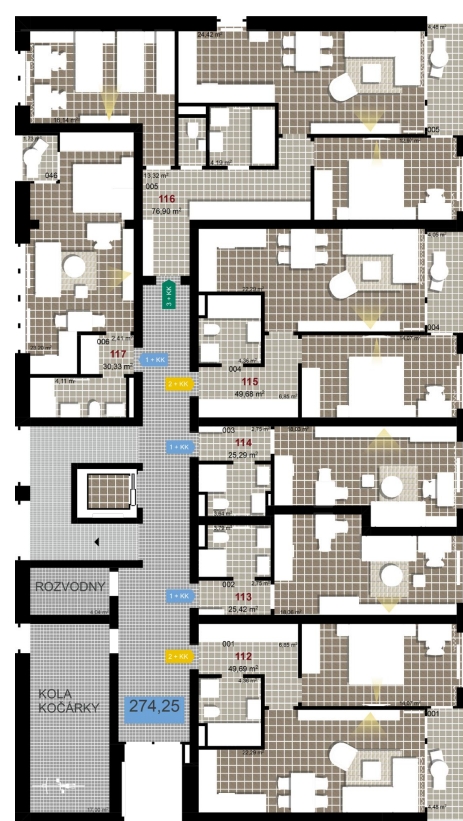

**214**      **1+KK**      m<sup>2</sup>

Obytný prostor      18,03

Koupelna + WC      3,64

Chodba      2,75

Užitná plocha      24,42

Celková plocha      25,29

Terasa      -

**1** 1. NP

**2** 1. NP

**3** 1. NP

Uvedené míry jsou pouze orientační. Zařízení bytu mimo sanitárních předmětů je ilustrativní a není součástí dodávky.  
 Developer si vyhrazuje právo na změnu.  
 Celková plocha je plocha dle NV č. 366/2013