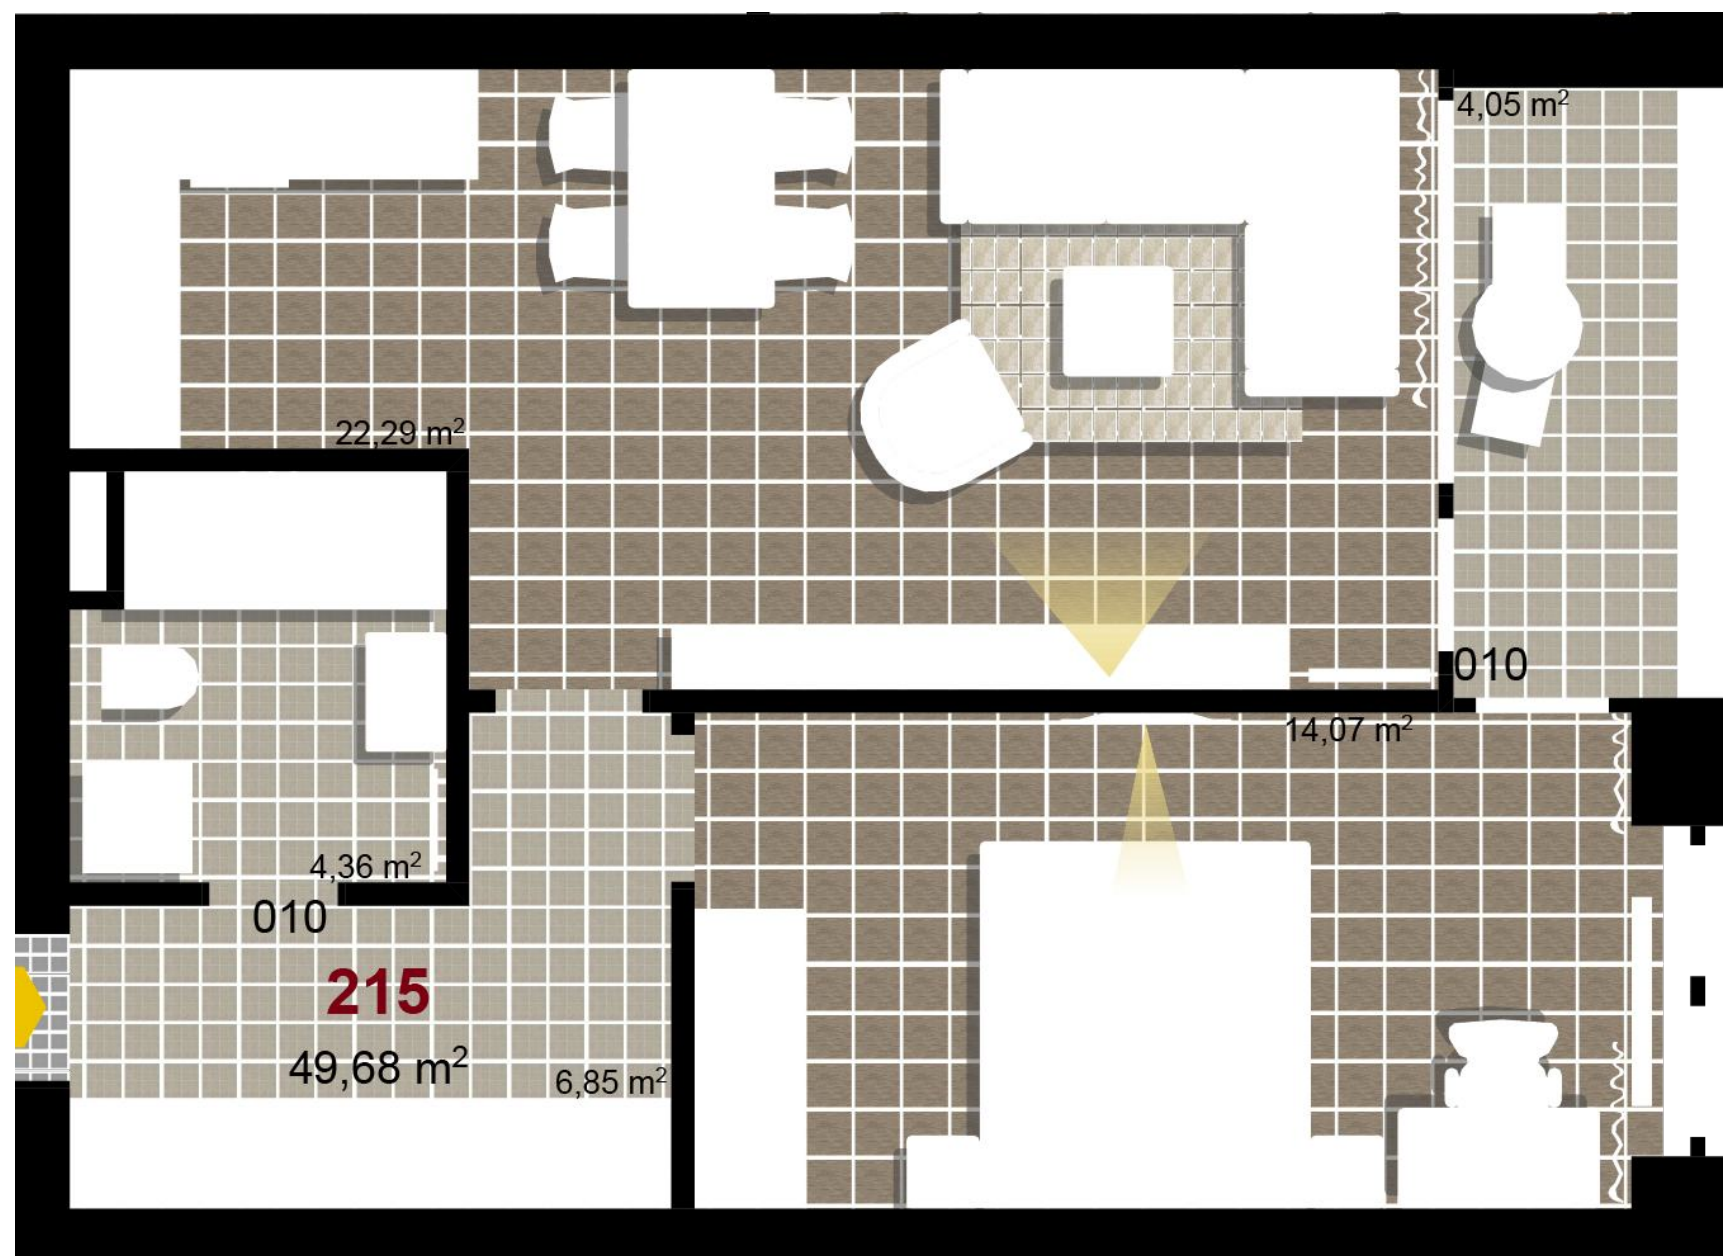

215 **2+KK** **m²**

Obytný prostor 22,29

Pokoj 1 14,07

Koupelna + WC 4,36

Chodba 6,85

Užitná plocha **47,57**

Celková plocha **49,68**

Terasa 4,05

1 1. NP

2 1. NP

3 1. NP

Uvedené míry jsou pouze orientační. Zařízení bytu mimo sanitárních předmětů je ilustrativní a není součástí dodávky.
 Developer si vyhrazuje právo na změnu.
 Celková plocha je plocha dle NV č. 366/2013