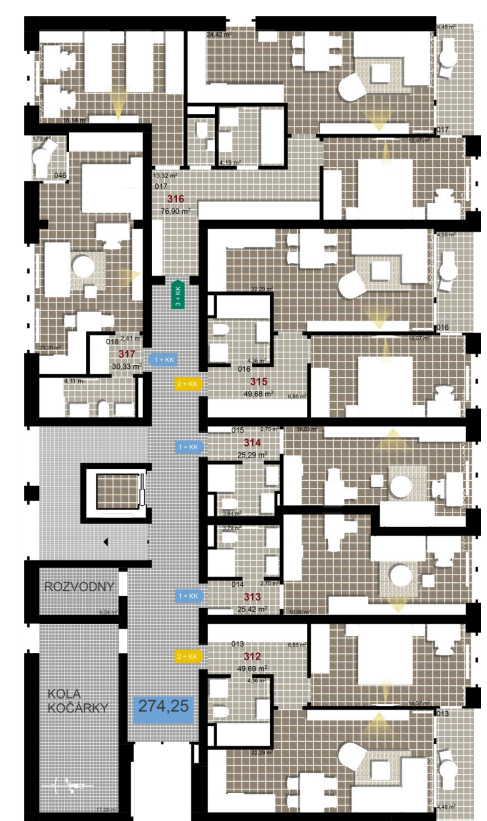

215 **2+KK** **m²**

Obytný prostor 22,29

Pokoj 1 14,07

Koupelna + WC 4,36

Chodba 6,85

Užitná plocha **47,57**

Celková plocha **49,68**

Terasa 4,05

1 1. NP

2 1. NP

3 1. NP

Uvedené míry jsou pouze orientační. Zařízení bytu mimo sanitárních předmětů je ilustrativní a není součástí dodávky.
 Developer si vyhrazuje právo na změnu.
 Celková plocha je plocha dle NV č. 366/2013