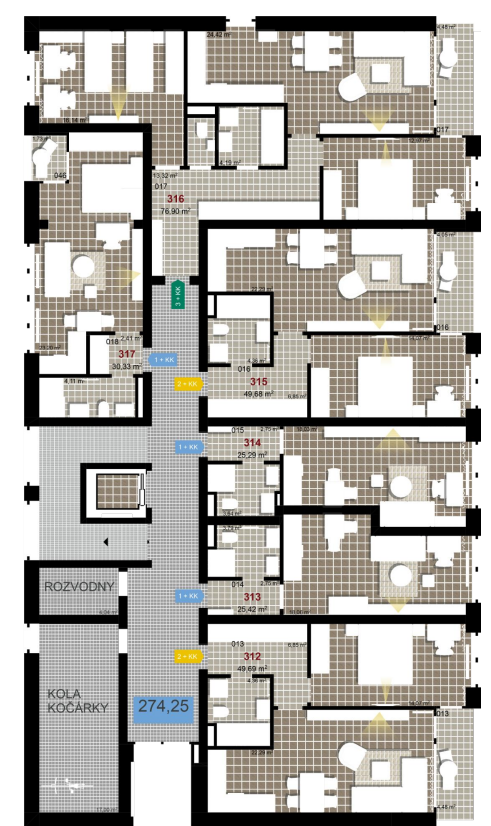

216 **3+KK** m²

Obytný prostor 24,42

Pokoj 1 16,14

Pokoj 2 12,97

Koupelna 4,19

Chodba 13,32

Užitná plocha 71,04

Celková plocha 76,90

Terasa 4,48

1 1. NP

2 1. NP

3 1. NP

Uvedené míry jsou pouze orientační. Zařízení bytu mimo sanitárních předmětů je ilustrativní a není součástí dodávky.
 Developer si vyhrazuje právo na změnu.
 Celková plocha je plocha dle NV č. 366/2013