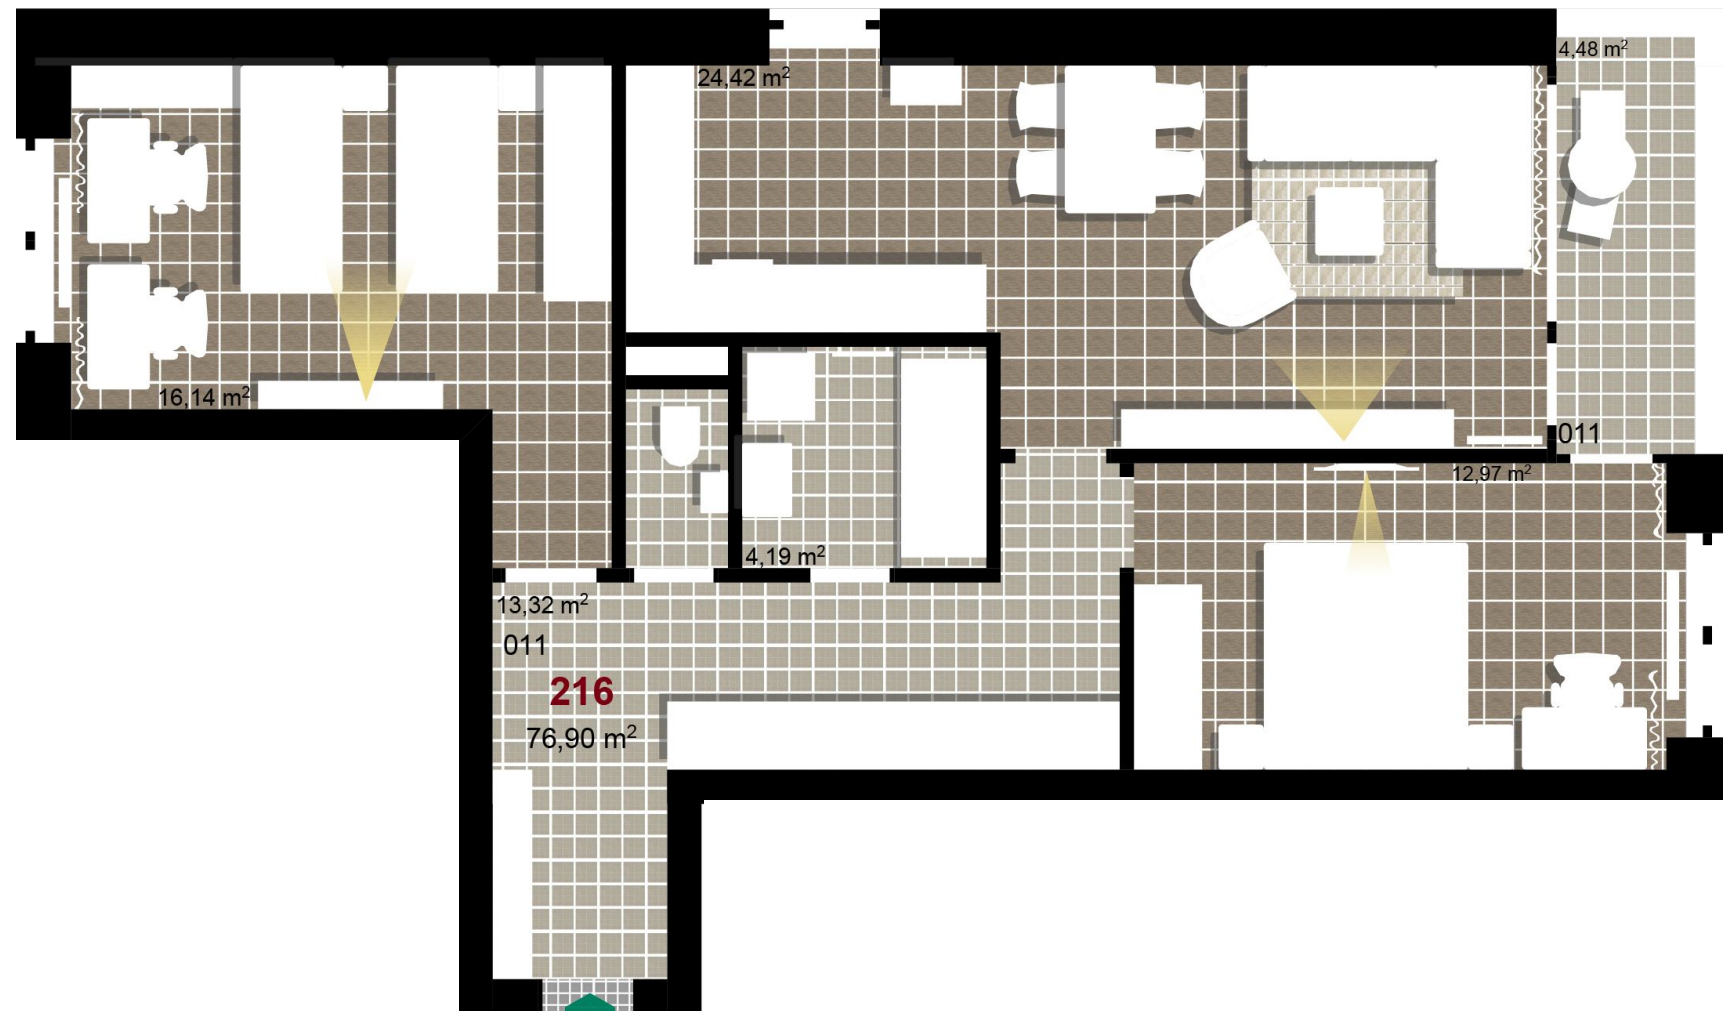

216 **3+KK** m²

Obytný prostor 24,42

Pokoj 1 16,14

Pokoj 2 12,97

Koupelna 4,19

Chodba 13,32

Užitná plocha 71,04

Celková plocha 76,90

Terasa 4,48

1 1. NP

2 1. NP

3 1. NP

Uvedené míry jsou pouze orientační. Zařízení bytu mimo sanitárních předmětů je ilustrativní a není součástí dodávky.
 Developer si vyhrazuje právo na změnu.
 Celková plocha je plocha dle NV č. 366/2013