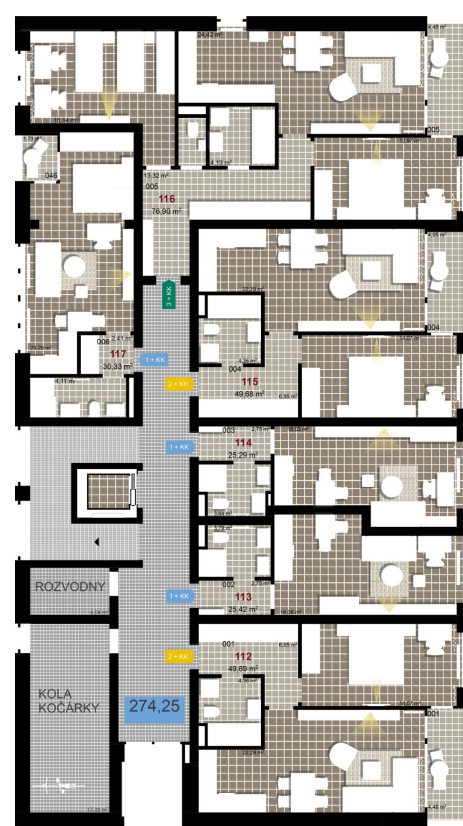

216 **3+KK** m²

Obytný prostor 24,42

Pokoj 1 16,14

Pokoj 2 12,97

Koupelna 4,19

Chodba 13,32

Užitná plocha 71,04

Celková plocha 76,90

Terasa 4,48

1 1. NP

2 1. NP

3 1. NP

Uvedené míry jsou pouze orientační. Zařízení bytu mimo sanitárních předmětů je ilustrativní a není součástí dodávky.
 Developer si vyhrazuje právo na změnu.
 Celková plocha je plocha dle NV č. 366/2013