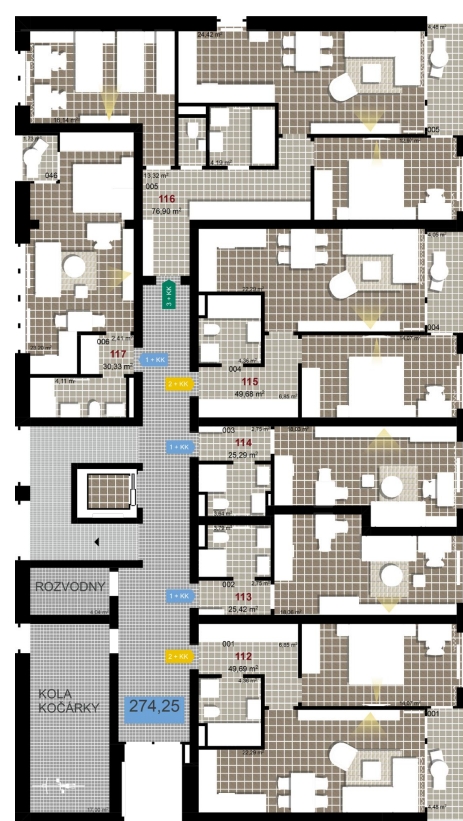

**217**      **1+KK**      m<sup>2</sup>

Obytný prostor      23,20

Koupelna + WC      4,11

Chodba      2,41

**Užitná plocha**      **29,72**

**Celková plocha**      **30,33**

Terasa      1,73

**1** 1. NP

**2** 1. NP

**3** 1. NP

Uvedené míry jsou pouze orientační. Zařízení bytu mimo sanitárních předmětů je ilustrativní a není součástí dodávky.  
 Developer si vyhrazuje právo na změnu.  
 Celková plocha je plocha dle NV č. 366/2013