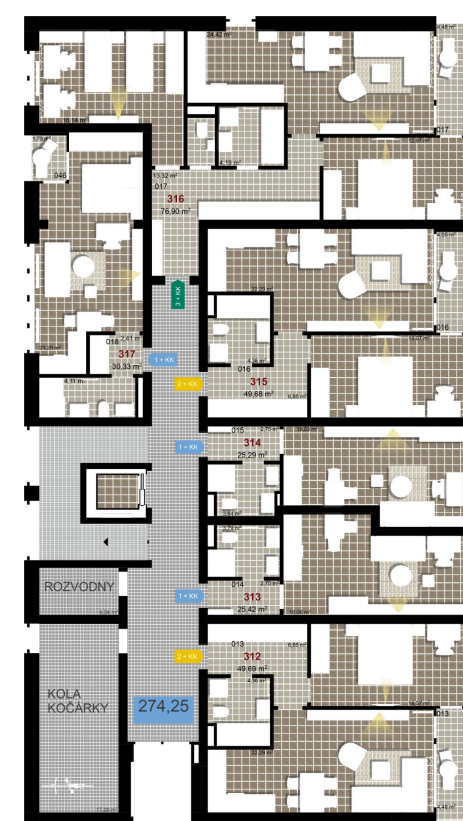

**217**      **1+KK**      m<sup>2</sup>

Obytný prostor      23,20

Koupelna + WC      4,11

Chodba      2,41

**Užitná plocha**      **29,72**

**Celková plocha**      **30,33**

Terasa      1,73

**1** 1. NP

**2** 1. NP

**3** 1. NP

Uvedené míry jsou pouze orientační. Zařízení bytu mimo sanitárních předmětů je ilustrativní a není součástí dodávky.  
 Developer si vyhrazuje právo na změnu.  
 Celková plocha je plocha dle NV č. 366/2013