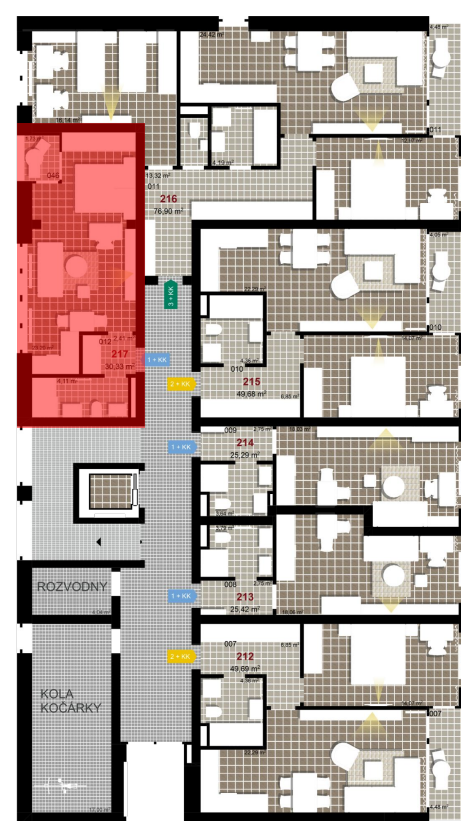

**217**      **1+KK**      m<sup>2</sup>

Obytný prostor      23,20

Koupelna + WC      4,11

Chodba      2,41

**Užitná plocha**      **29,72**

**Celková plocha**      **30,33**

Terasa      1,73

**1** 1. NP

**2** 1. NP

**3** 1. NP

Uvedené míry jsou pouze orientační. Zařízení bytu mimo sanitárních předmětů je ilustrativní a není součástí dodávky.  
 Developer si vyhrazuje právo na změnu.  
 Celková plocha je plocha dle NV č. 366/2013