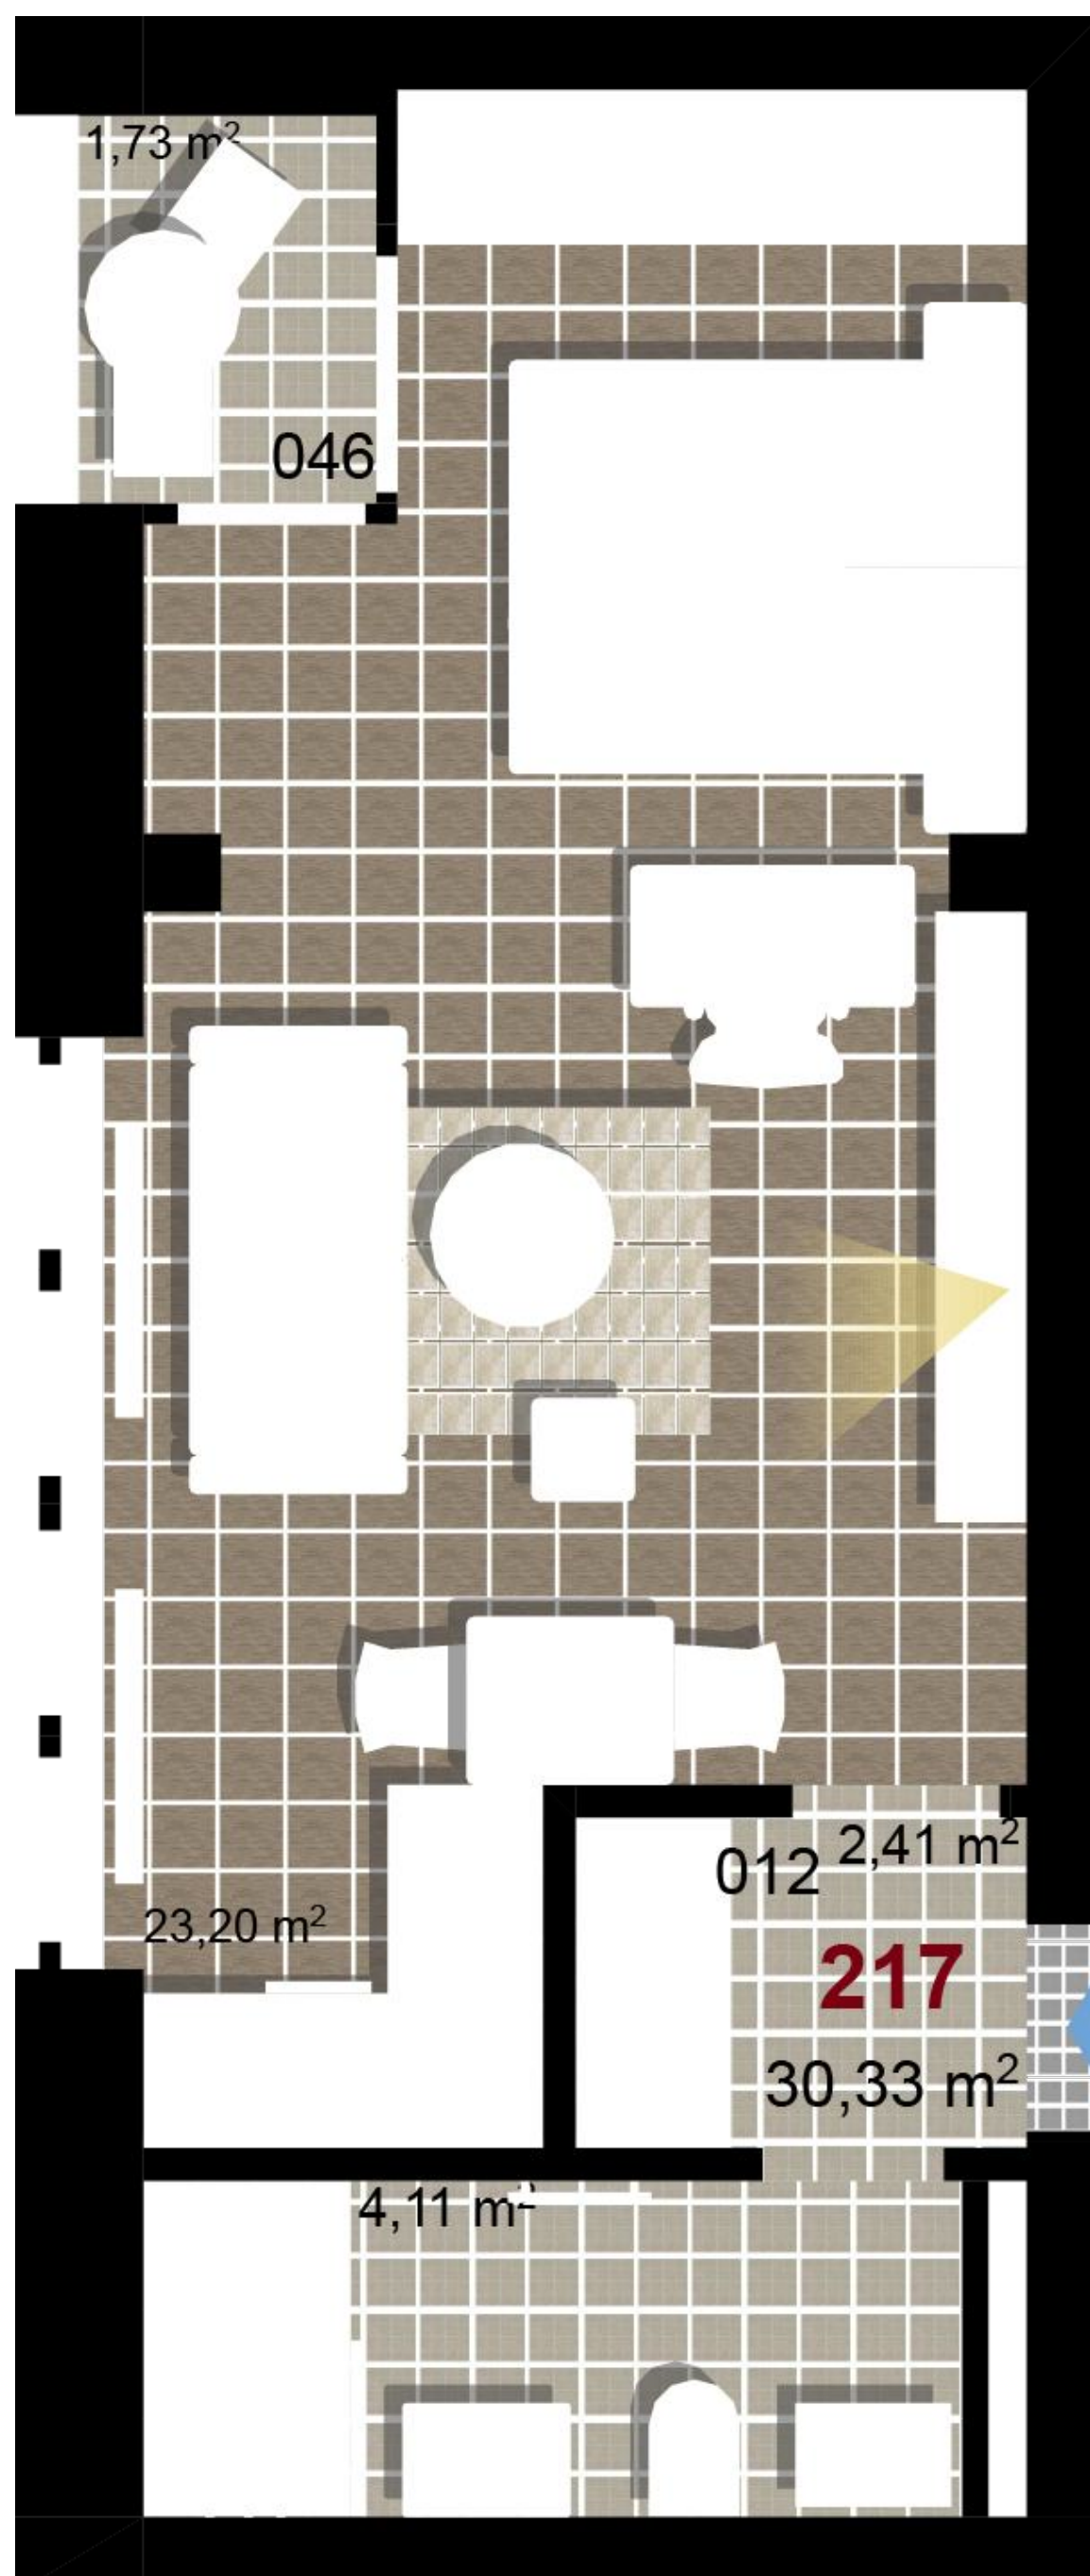

**217**      **1+KK**      m<sup>2</sup>

Obytný prostor      23,20

Koupelna + WC      4,11

Chodba      2,41

**Užitná plocha**      **29,72**

**Celková plocha**      **30,33**

Terasa      1,73

**1** 1. NP

**2** 1. NP

**3** 1. NP

Uvedené míry jsou pouze orientační. Zařízení bytu mimo sanitárních předmětů je ilustrativní a není součástí dodávky.  
 Developer si vyhrazuje právo na změnu.  
 Celková plocha je plocha dle NV č. 366/2013