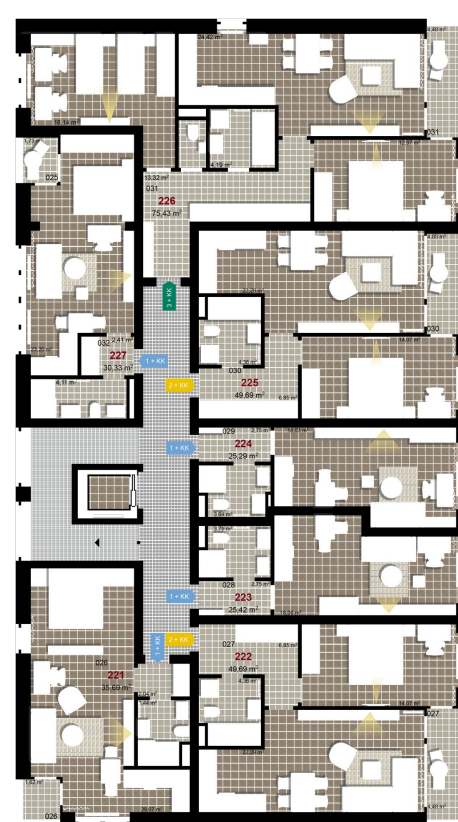

221 **1+KK** m²

Obytný prostor 29,07

Koupelna + WC 3,44

Chodba 2,04

Užitná plocha 34,55

Celková plocha 35,69

Terasa 1,62

1 2. NP

2 2. NP

3 2. NP

Uvedené míry jsou pouze orientační. Zařízení bytu mimo sanitárních předmětů je ilustrativní a není součástí dodávky.
 Developer si vyhrazuje právo na změnu.
 Celková plocha je plocha dle NV č. 366/2013