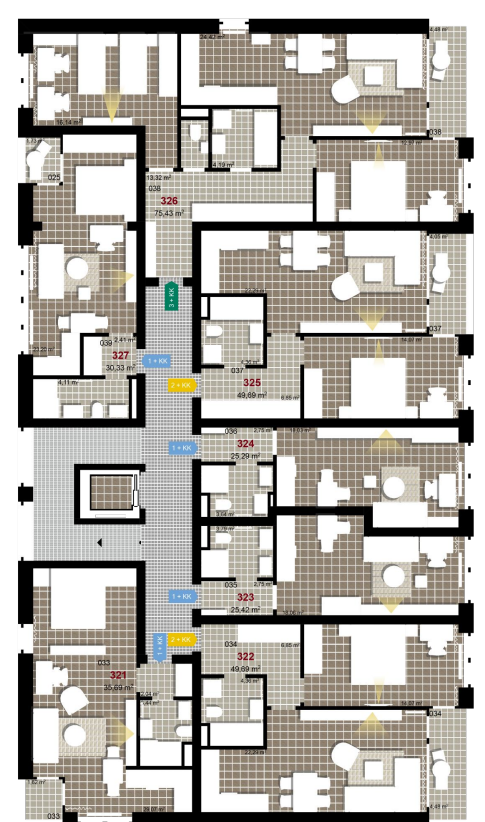

221 **1+KK** m²

Obytný prostor 29,07

Koupelna + WC 3,44

Chodba 2,04

Užitná plocha 34,55

Celková plocha 35,69

Terasa 1,62

1 2. NP

2 2. NP

3 2. NP

Uvedené míry jsou pouze orientační. Zařízení bytu mimo sanitárních předmětů je ilustrativní a není součástí dodávky.
 Developer si vyhrazuje právo na změnu.
 Celková plocha je plocha dle NV č. 366/2013