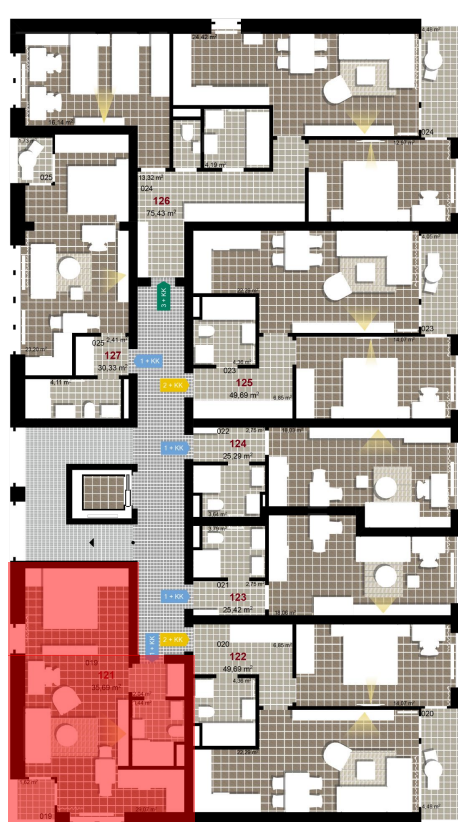

221 **1+KK** m²

Obytný prostor 29,07

Koupelna + WC 3,44

Chodba 2,04

Užitná plocha 34,55

Celková plocha 35,69

Terasa 1,62

1 2. NP

2 2. NP

3 2. NP

Uvedené míry jsou pouze orientační. Zařízení bytu mimo sanitárních předmětů je ilustrativní a není součástí dodávky.
 Developer si vyhrazuje právo na změnu.
 Celková plocha je plocha dle NV č. 366/2013