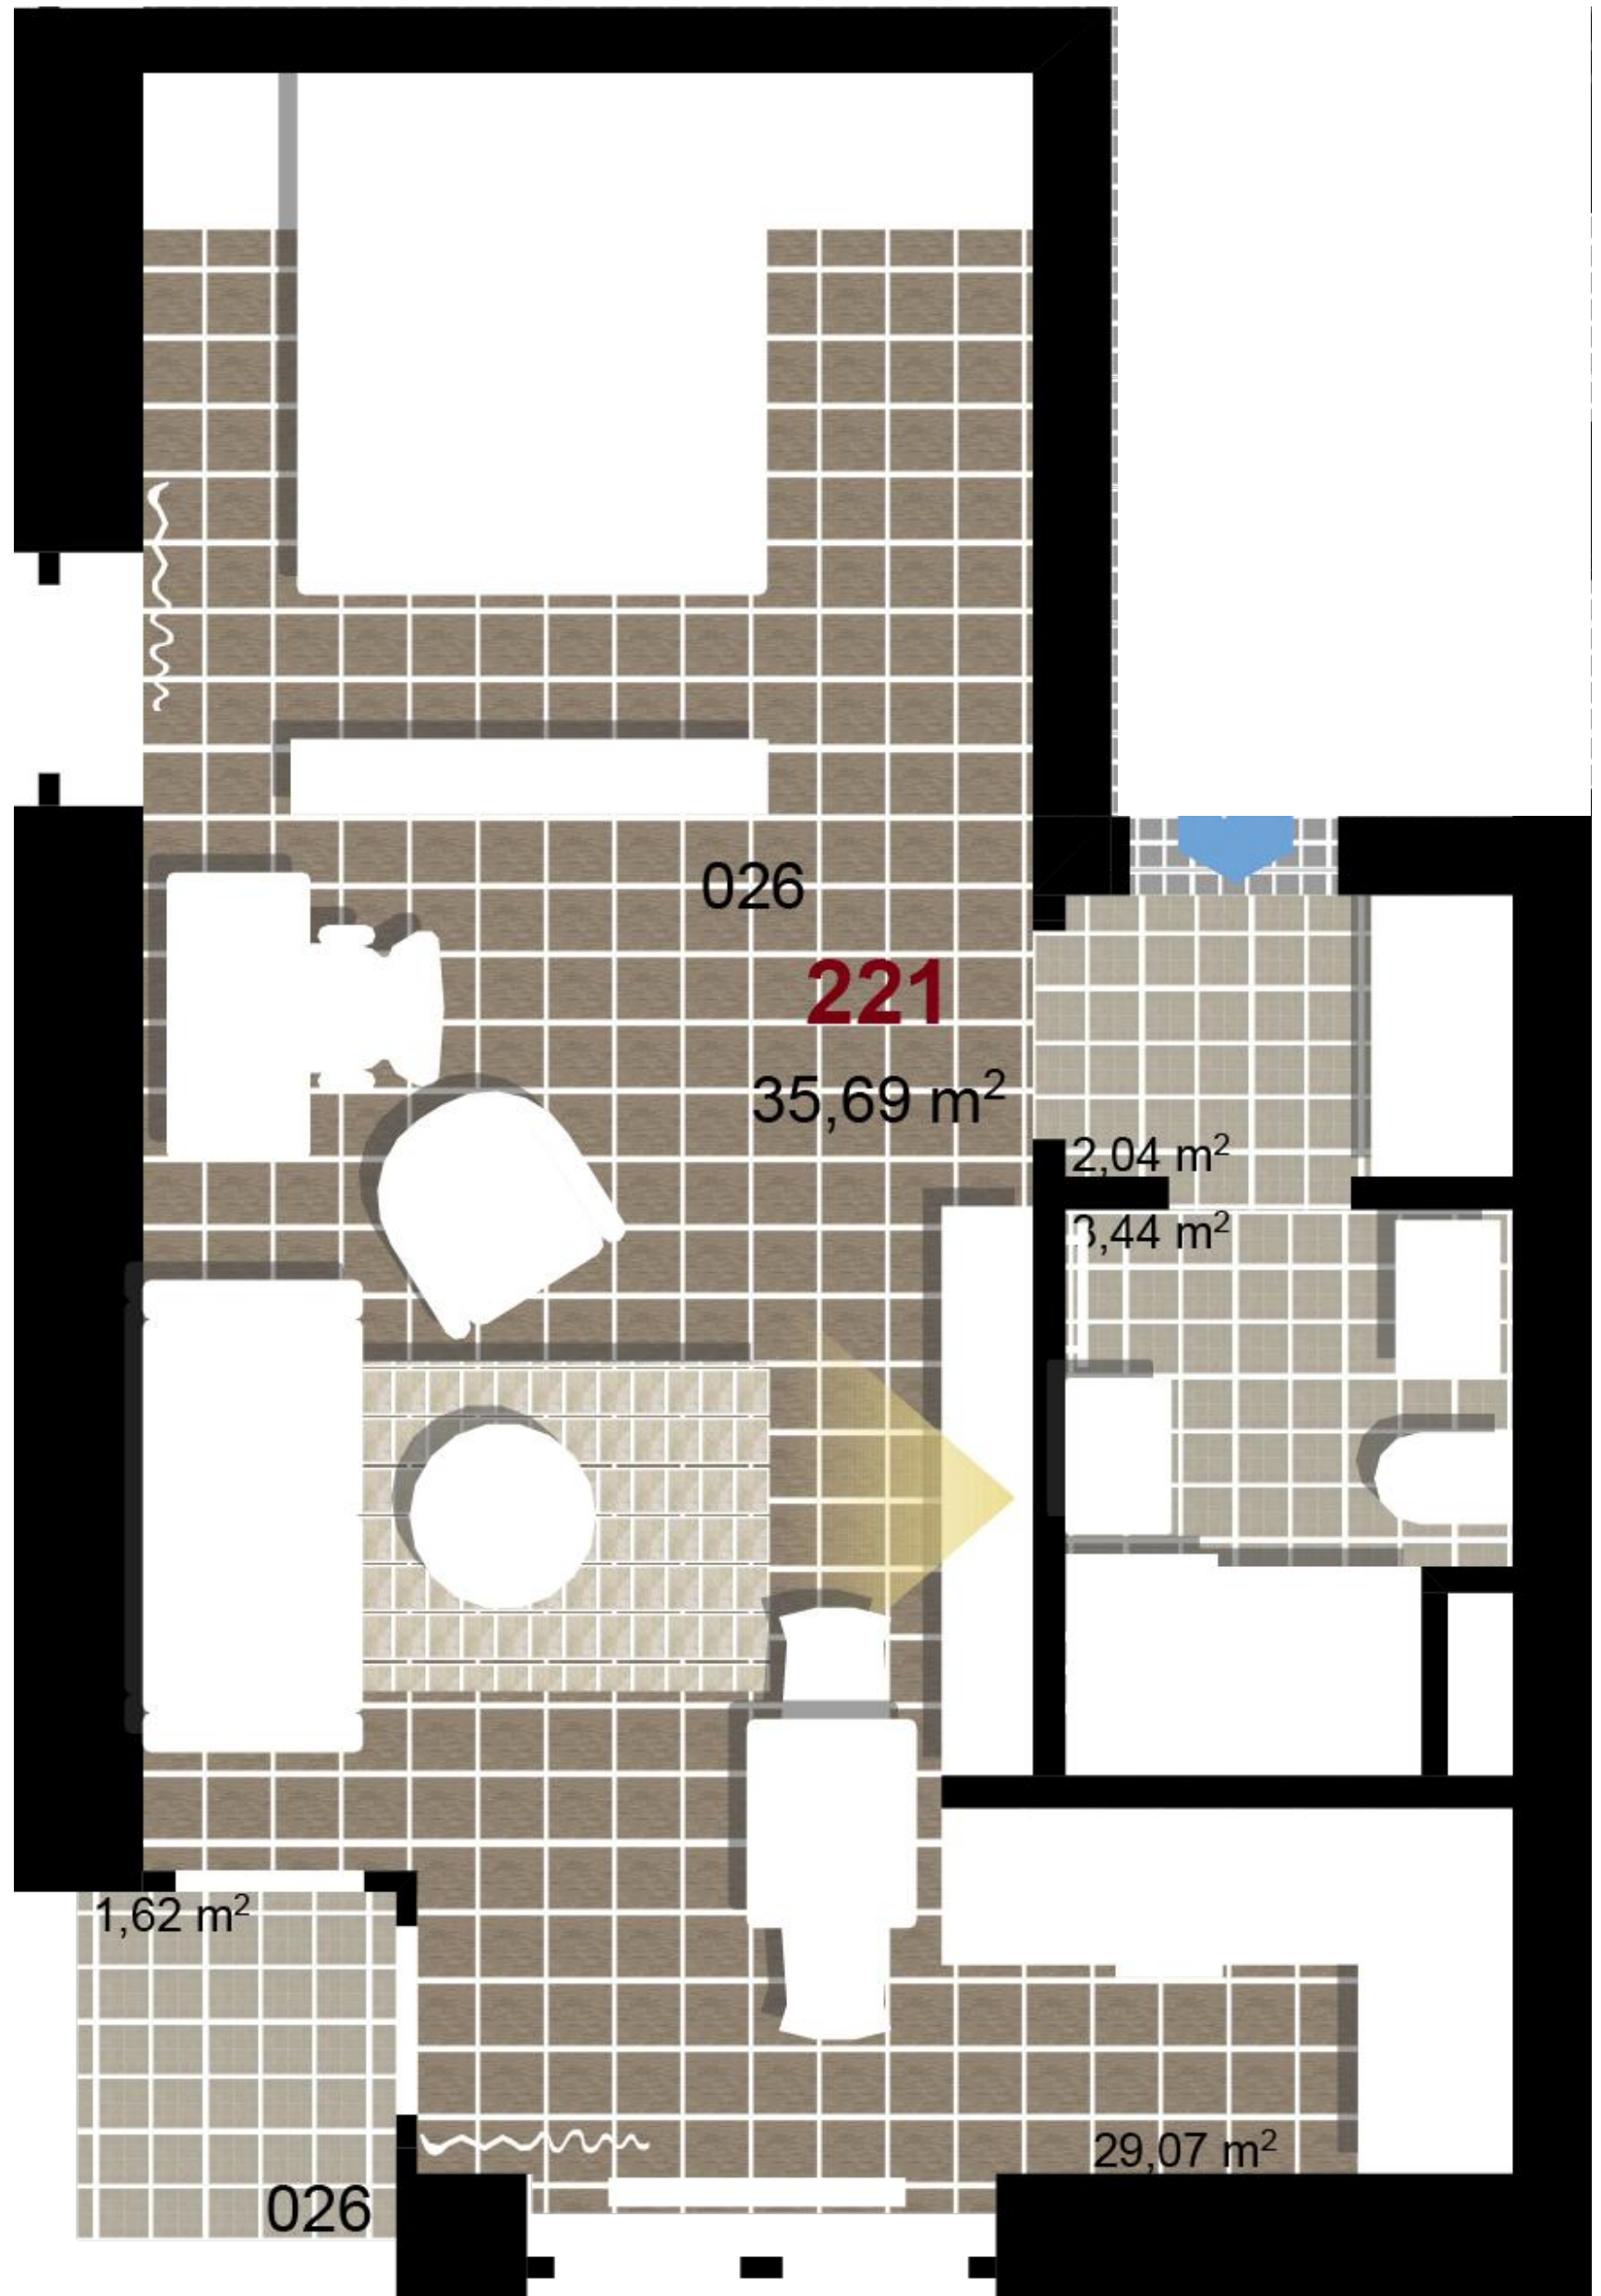

221 **1+KK** m²

Obytný prostor 29,07

Koupelna + WC 3,44

Chodba 2,04

Užitná plocha 34,55

Celková plocha 35,69

Terasa 1,62

1 2. NP

2 2. NP

3 2. NP

Uvedené míry jsou pouze orientační. Zařízení bytu mimo sanitárních předmětů je ilustrativní a není součástí dodávky.
 Developer si vyhrazuje právo na změnu.
 Celková plocha je plocha dle NV č. 366/2013