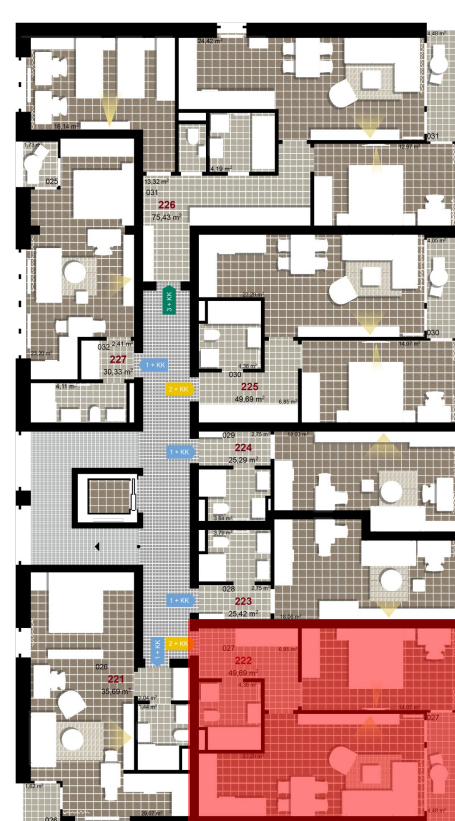

222 **2+KK** m²

Obytný prostor 22,29

Pokoj 1 14,07

Koupelna + WC 4,36

Chodba 6,85

Užitná plocha 47,57

Celková plocha 49,69

Terasa 4,48

1 2. NP

2 2. NP

3 2. NP

Uvedené míry jsou pouze orientační. Zařízení bytu mimo sanitárních předmětů je ilustrativní a není součástí dodávky.
 Developer si vyhrazuje právo na změnu.
 Celková plocha je plocha dle NV č. 366/2013