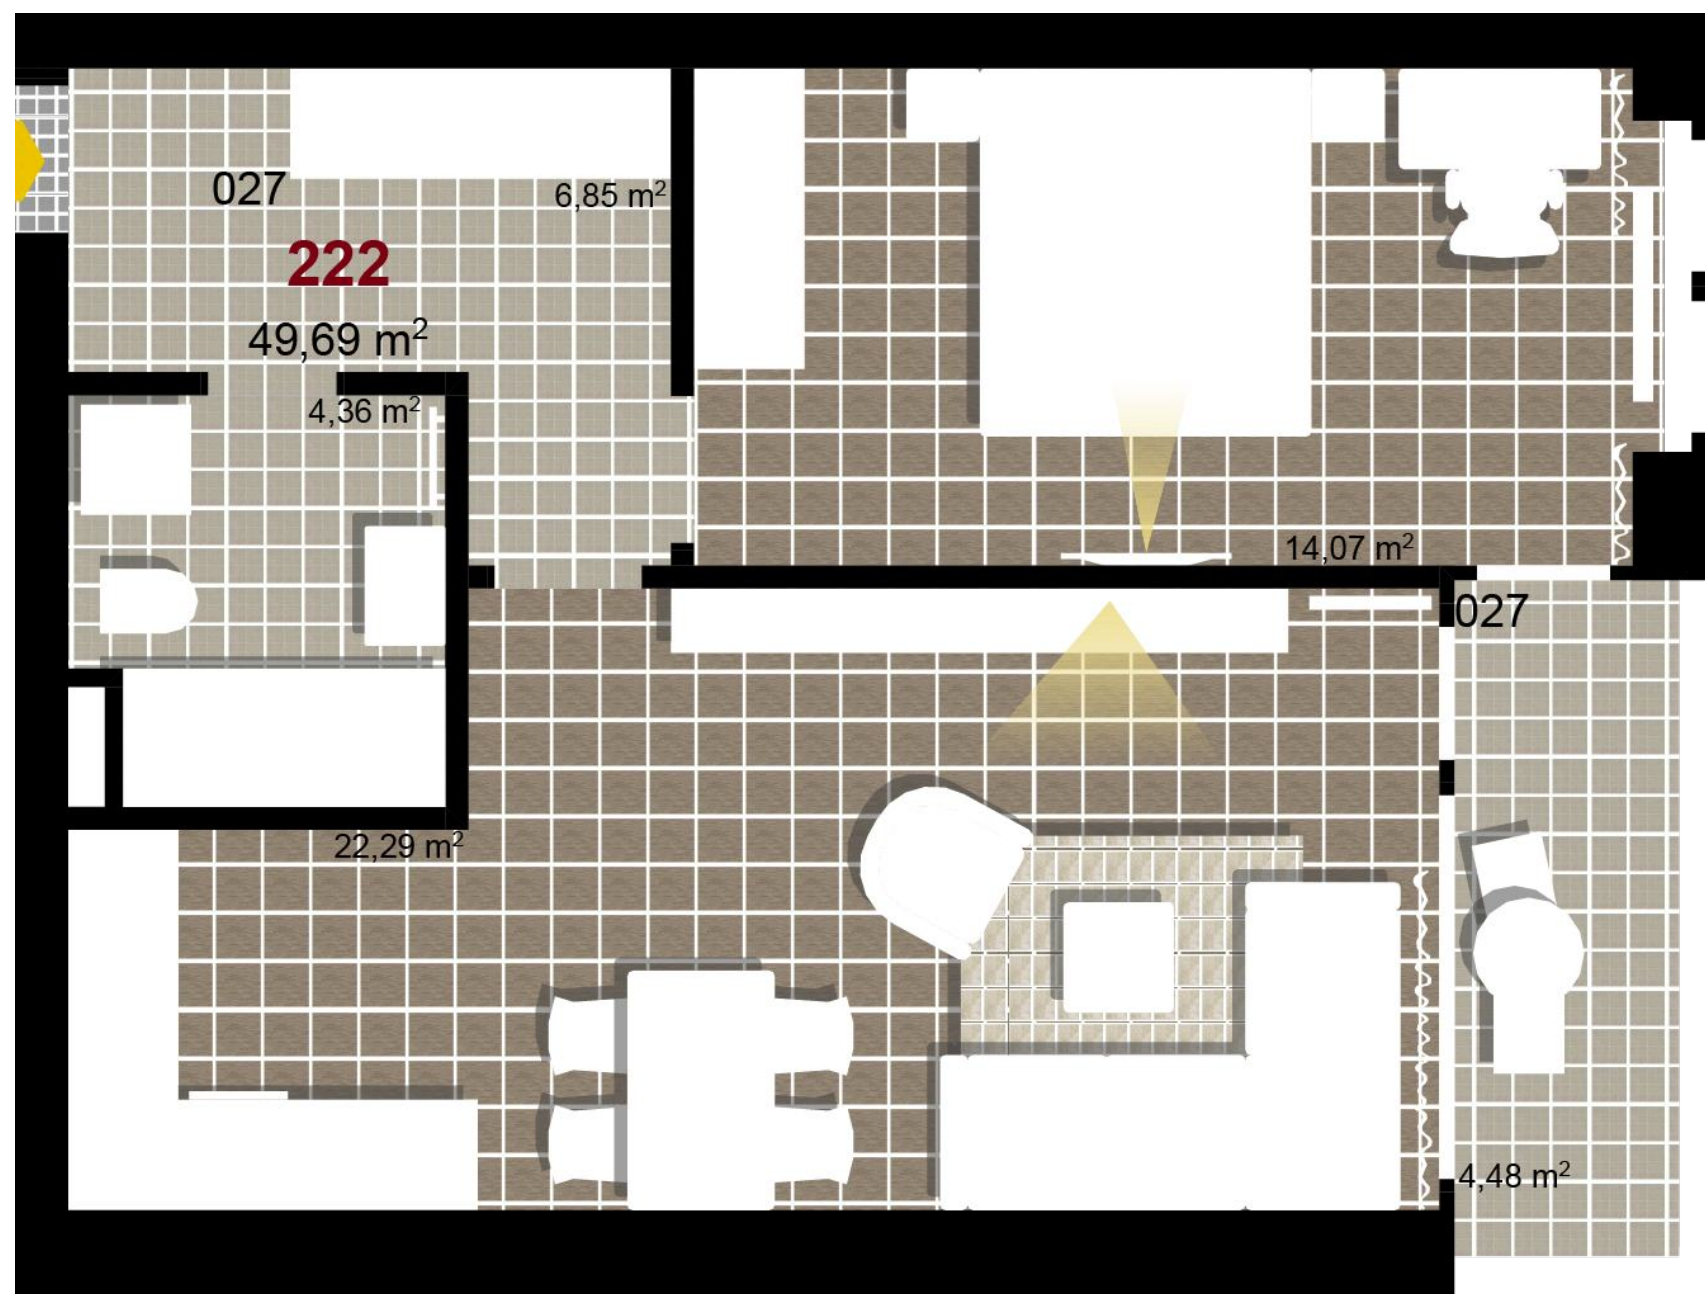

222 **2+KK** m²

Obytný prostor 22,29

Pokoj 1 14,07

Koupelna + WC 4,36

Chodba 6,85

Užitná plocha 47,57

Celková plocha 49,69

Terasa 4,48

1 2. NP

2 2. NP

3 2. NP

Uvedené míry jsou pouze orientační. Zařízení bytu mimo sanitárních předmětů je ilustrativní a není součástí dodávky.
 Developer si vyhrazuje právo na změnu.
 Celková plocha je plocha dle NV č. 366/2013