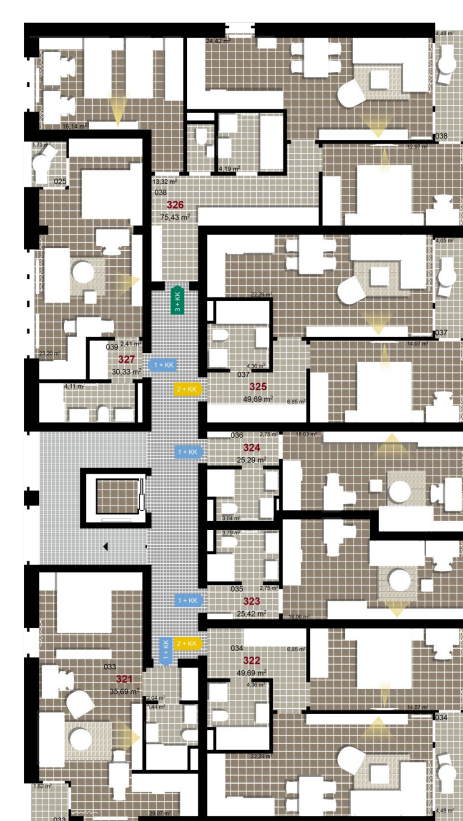

222 **2+KK** m²

Obytný prostor 22,29

Pokoj 1 14,07

Koupelna + WC 4,36

Chodba 6,85

Užitná plocha 47,57

Celková plocha 49,69

Terasa 4,48

1 2. NP

2 2. NP

3 2. NP

Uvedené míry jsou pouze orientační. Zařízení bytu mimo sanitárních předmětů je ilustrativní a není součástí dodávky.
 Developer si vyhrazuje právo na změnu.
 Celková plocha je plocha dle NV č. 366/2013