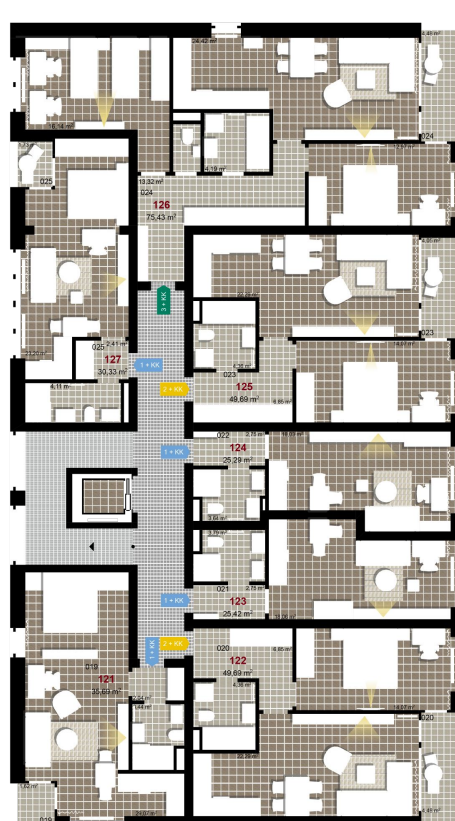

222 **2+KK** m²

Obytný prostor 22,29

Pokoj 1 14,07

Koupelna + WC 4,36

Chodba 6,85

Užitná plocha 47,57

Celková plocha 49,69

Terasa 4,48

1 2. NP

2 2. NP

3 2. NP

Uvedené míry jsou pouze orientační. Zařízení bytu mimo sanitárních předmětů je ilustrativní a není součástí dodávky.
 Developer si vyhrazuje právo na změnu.
 Celková plocha je plocha dle NV č. 366/2013