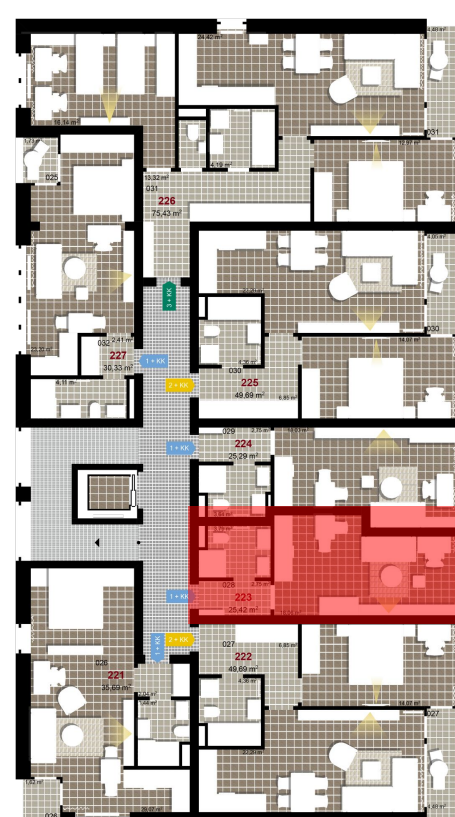

223 **1+KK** m²

Obytný prostor 18,06

Koupelna + WC 3,79

Chodba 2,75

Užitná plocha 24,6

Celková plocha 25,42

Terasa -

1 2. NP

2 2. NP

3 2. NP

Uvedené míry jsou pouze orientační. Zařízení bytu mimo sanitárních předmětů je ilustrativní a není součástí dodávky.
Developer si vyhrazuje právo na změnu.
Celková plocha je plocha dle NV č. 366/2013