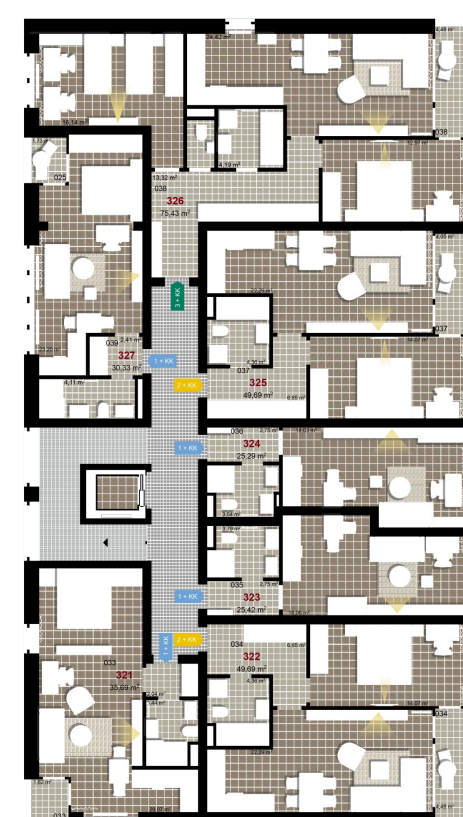

223 **1+KK** m²

Obytný prostor 18,06

Koupelna + WC 3,79

Chodba 2,75

Užitná plocha 24,6

Celková plocha 25,42

Terasa -

1 2. NP

2 2. NP

3 2. NP

Uvedené míry jsou pouze orientační. Zařízení bytu mimo sanitárních předmětů je ilustrativní a není součástí dodávky.
Developer si vyhrazuje právo na změnu.
Celková plocha je plocha dle NV č. 366/2013