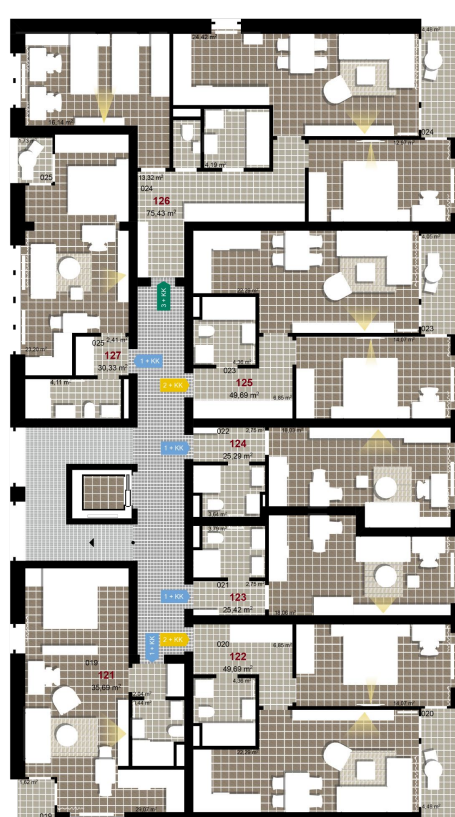

223 **1+KK** m²

Obytný prostor 18,06

Koupelna + WC 3,79

Chodba 2,75

Užitná plocha 24,6

Celková plocha 25,42

Terasa -

1 2. NP

2 2. NP

3 2. NP

Uvedené míry jsou pouze orientační. Zařízení bytu mimo sanitárních předmětů je ilustrativní a není součástí dodávky.
Developer si vyhrazuje právo na změnu.
Celková plocha je plocha dle NV č. 366/2013