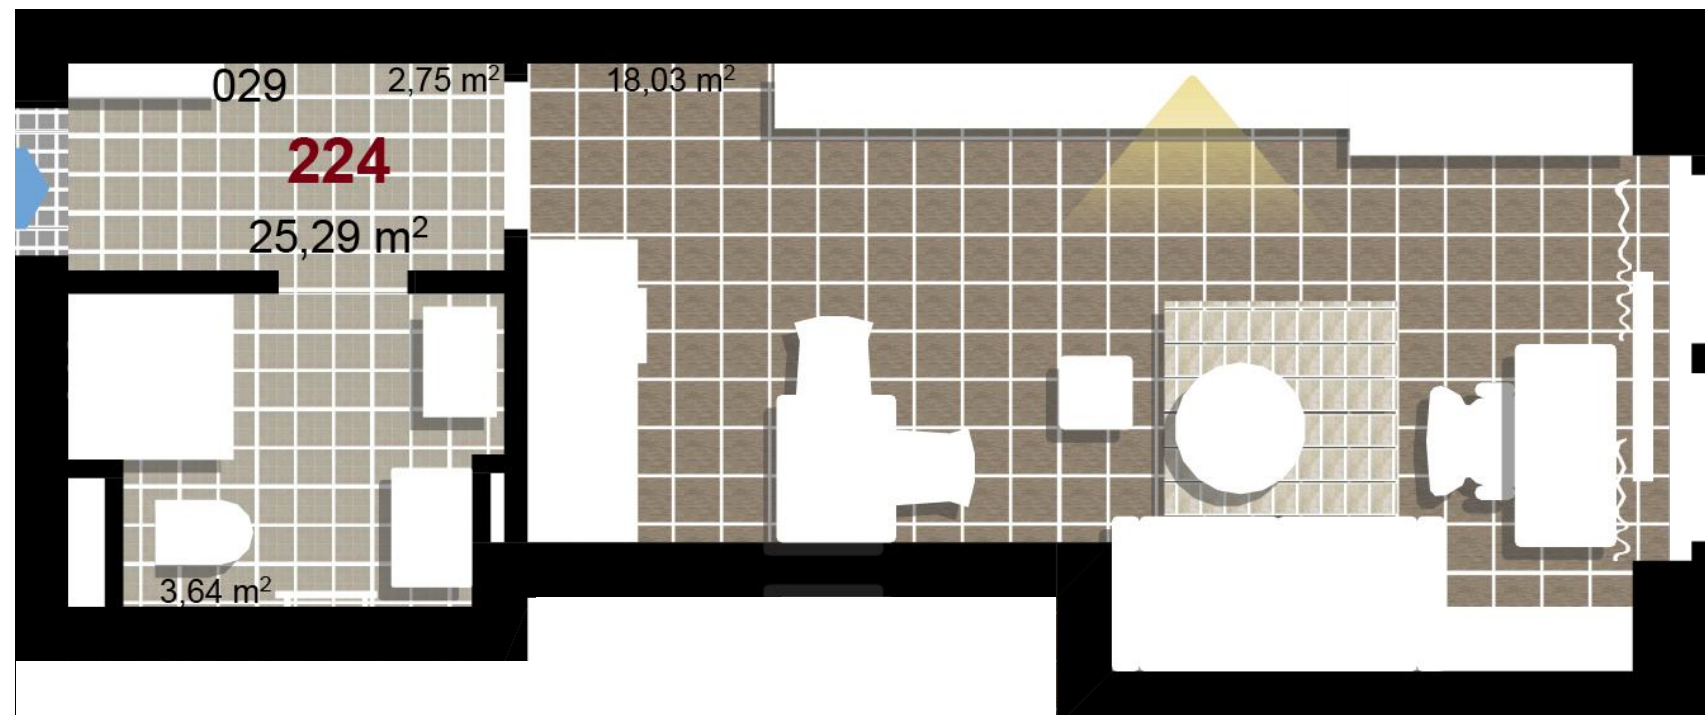

224 **1+KK** m²

Obytný prostor 18,03

Koupelna + WC 3,64

Chodba 2,75

Užitná plocha 24,42

Celková plocha 25,29

Terasa -

1 2. NP