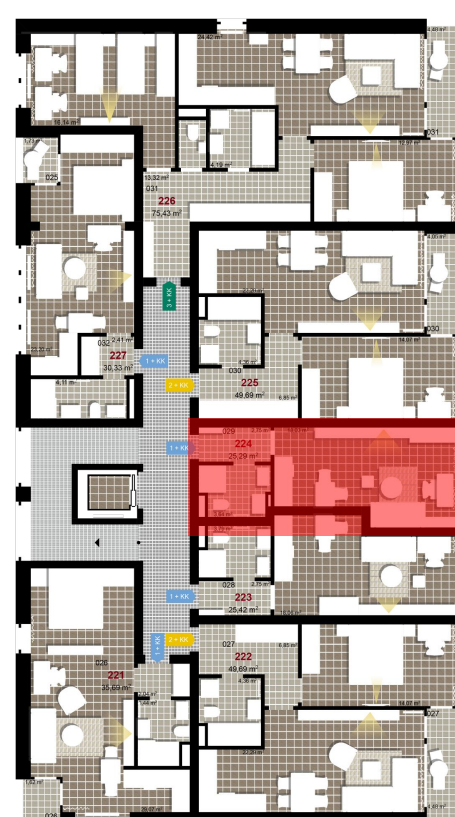

224 **1+KK** m²

Obytný prostor 18,03

Koupelna + WC 3,64

Chodba 2,75

Užitná plocha 24,42

Celková plocha 25,29

Terasa -

1 2. NP

2 2. NP

3 2. NP