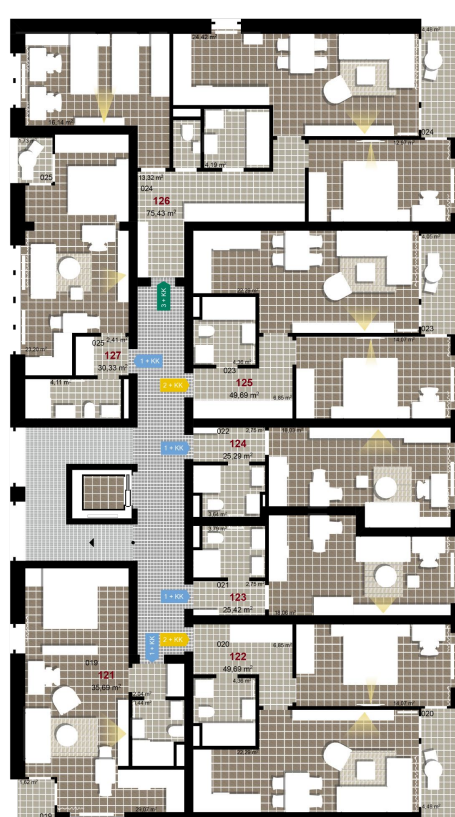

224 **1+KK** m²

Obytný prostor 18,03

Koupelna + WC 3,64

Chodba 2,75

Užitná plocha 24,42

Celková plocha 25,29

Terasa -

1 2. NP

2 2. NP

3 2. NP