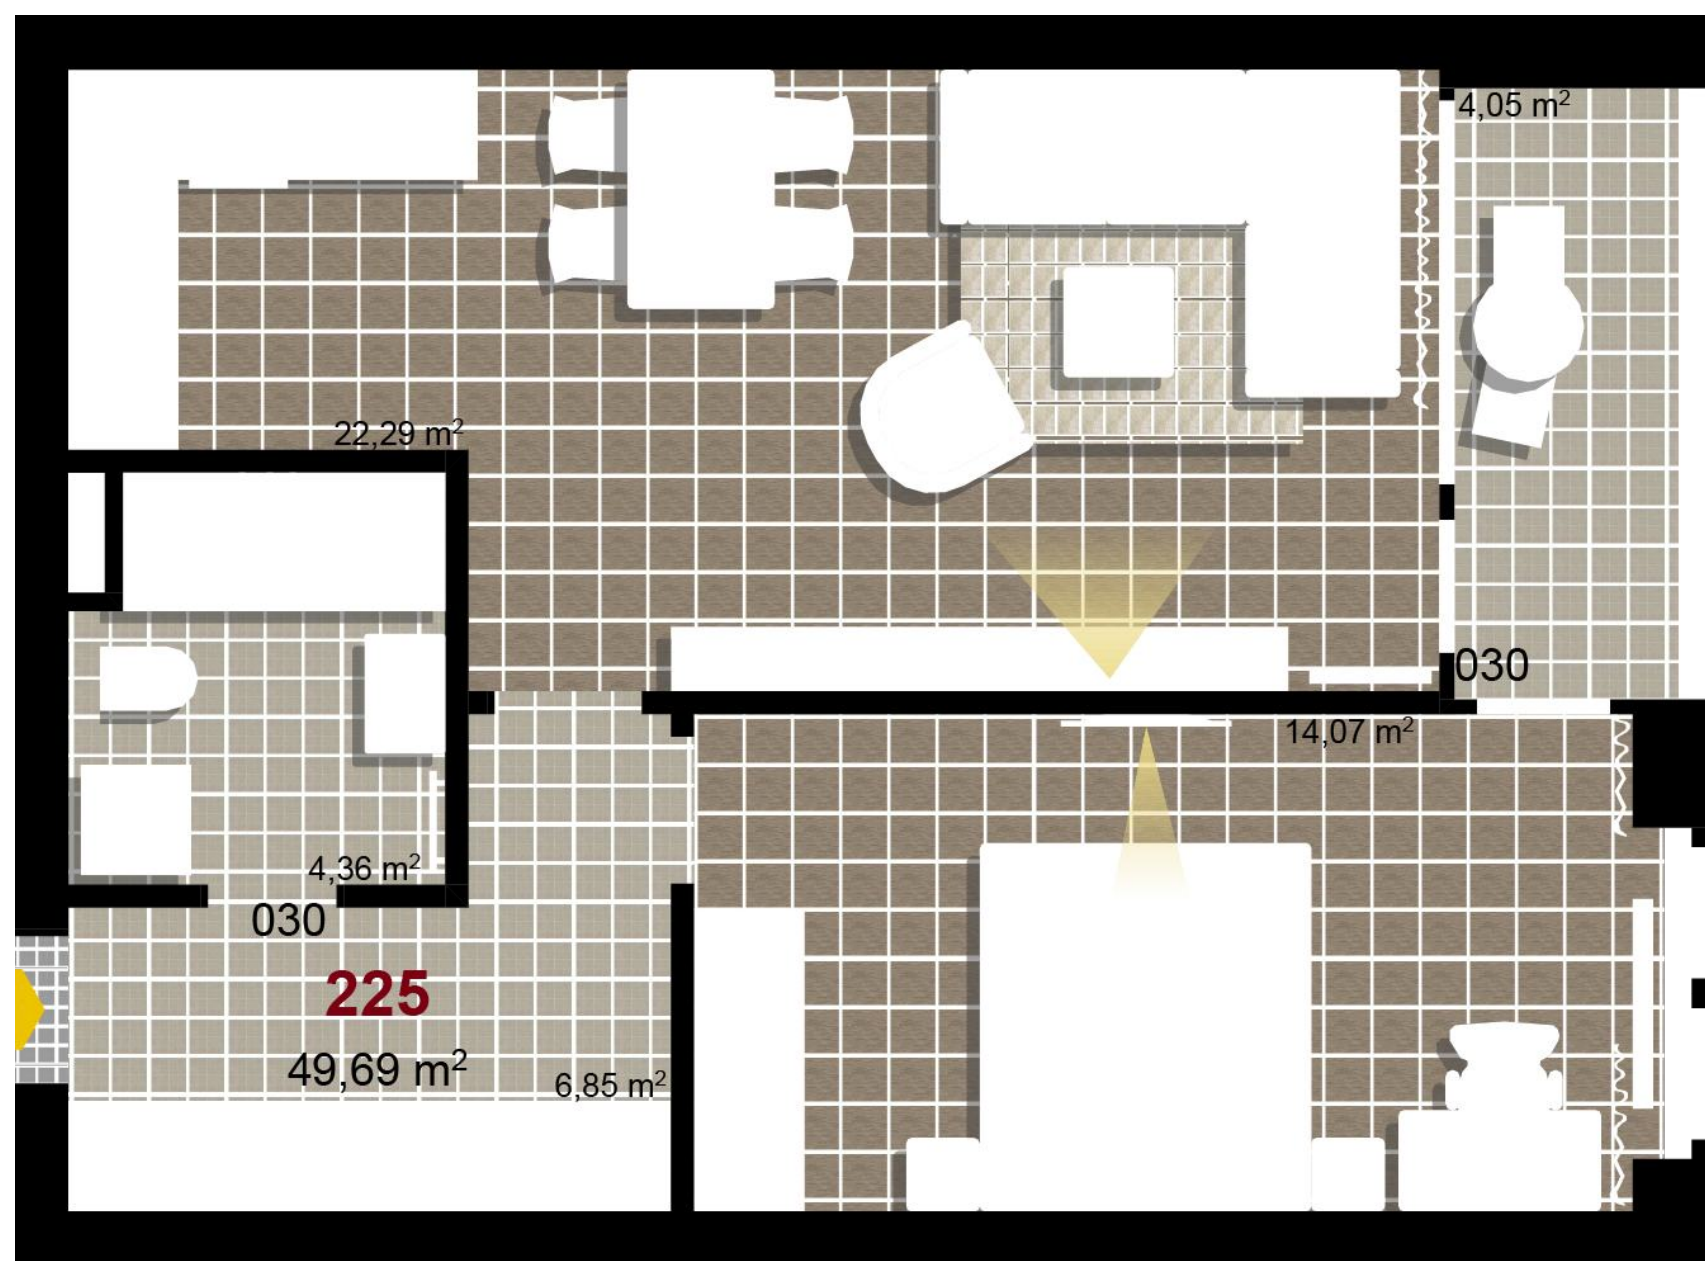

225 **2+KK** m²

Obytný prostor 22,29

Pokoj 1 14,07

Koupelna + WC 4,36

Chodba 6,85

Užitná plocha 47,57

Celková plocha 49,69

Terasa 4,05

1 2. NP

2 2. NP

3 2. NP

Uvedené míry jsou pouze orientační. Zařízení bytu mimo sanitárních předmětů je ilustrativní a není součástí dodávky.
Developer si vyhrazuje právo na změnu.
Celková plocha je plocha dle NV č. 366/2013