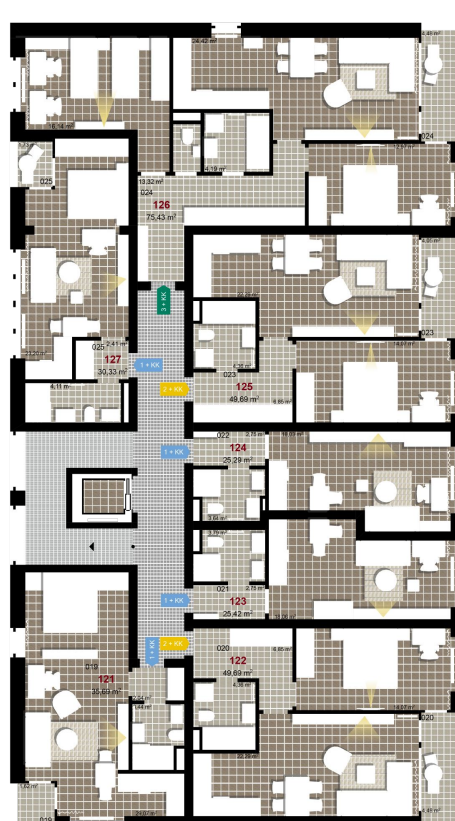

225 **2+KK** m²

Obytný prostor 22,29

Pokoj 1 14,07

Koupelna + WC 4,36

Chodba 6,85

Užitná plocha 47,57

Celková plocha 49,69

Terasa 4,05

1 2. NP

2 2. NP

3 2. NP

Uvedené míry jsou pouze orientační. Zařízení bytu mimo sanitárních předmětů je ilustrativní a není součástí dodávky.
Developer si vyhrazuje právo na změnu.
Celková plocha je plocha dle NV č. 366/2013