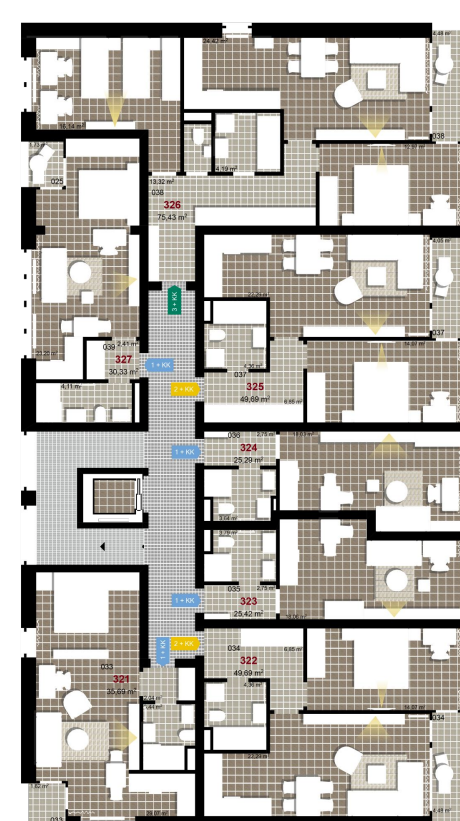

225 **2+KK** m²

Obytný prostor 22,29

Pokoj 1 14,07

Koupelna + WC 4,36

Chodba 6,85

Užitná plocha 47,57

Celková plocha 49,69

Terasa 4,05

1 2. NP

2 2. NP

3 2. NP

Uvedené míry jsou pouze orientační. Zařízení bytu mimo sanitárních předmětů je ilustrativní a není součástí dodávky.
Developer si vyhrazuje právo na změnu.
Celková plocha je plocha dle NV č. 366/2013