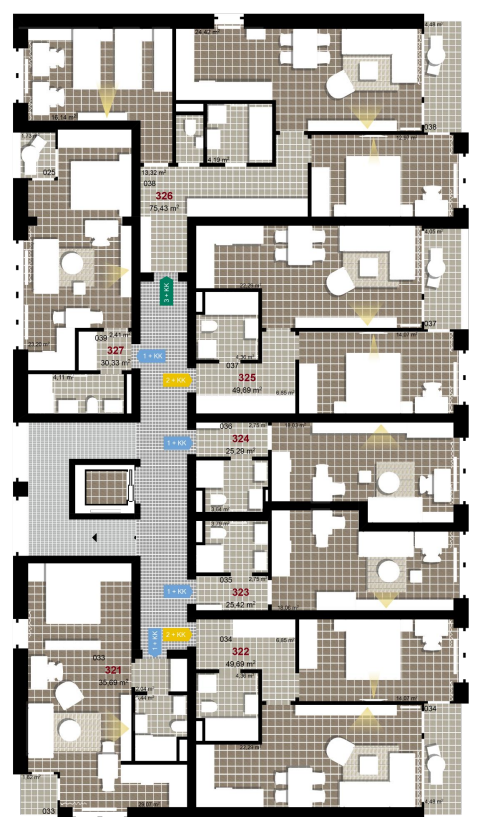

226 **3+KK** m²

Obytný prostor 24,42

Pokoj 1 16,14

Pokoj 2 12,97

Koupelna 4,19

Chodba 13,32

Užitná plocha 71,04

Celková plocha 75,43

Terasa 4,48

1 2. NP

2 2. NP

3 2. NP

Uvedené míry jsou pouze orientační. Zařízení bytu mimo sanitárních předmětů je ilustrativní a není součástí dodávky.
 Developer si vyhrazuje právo na změnu.
 Celková plocha je plocha dle NV č. 366/2013