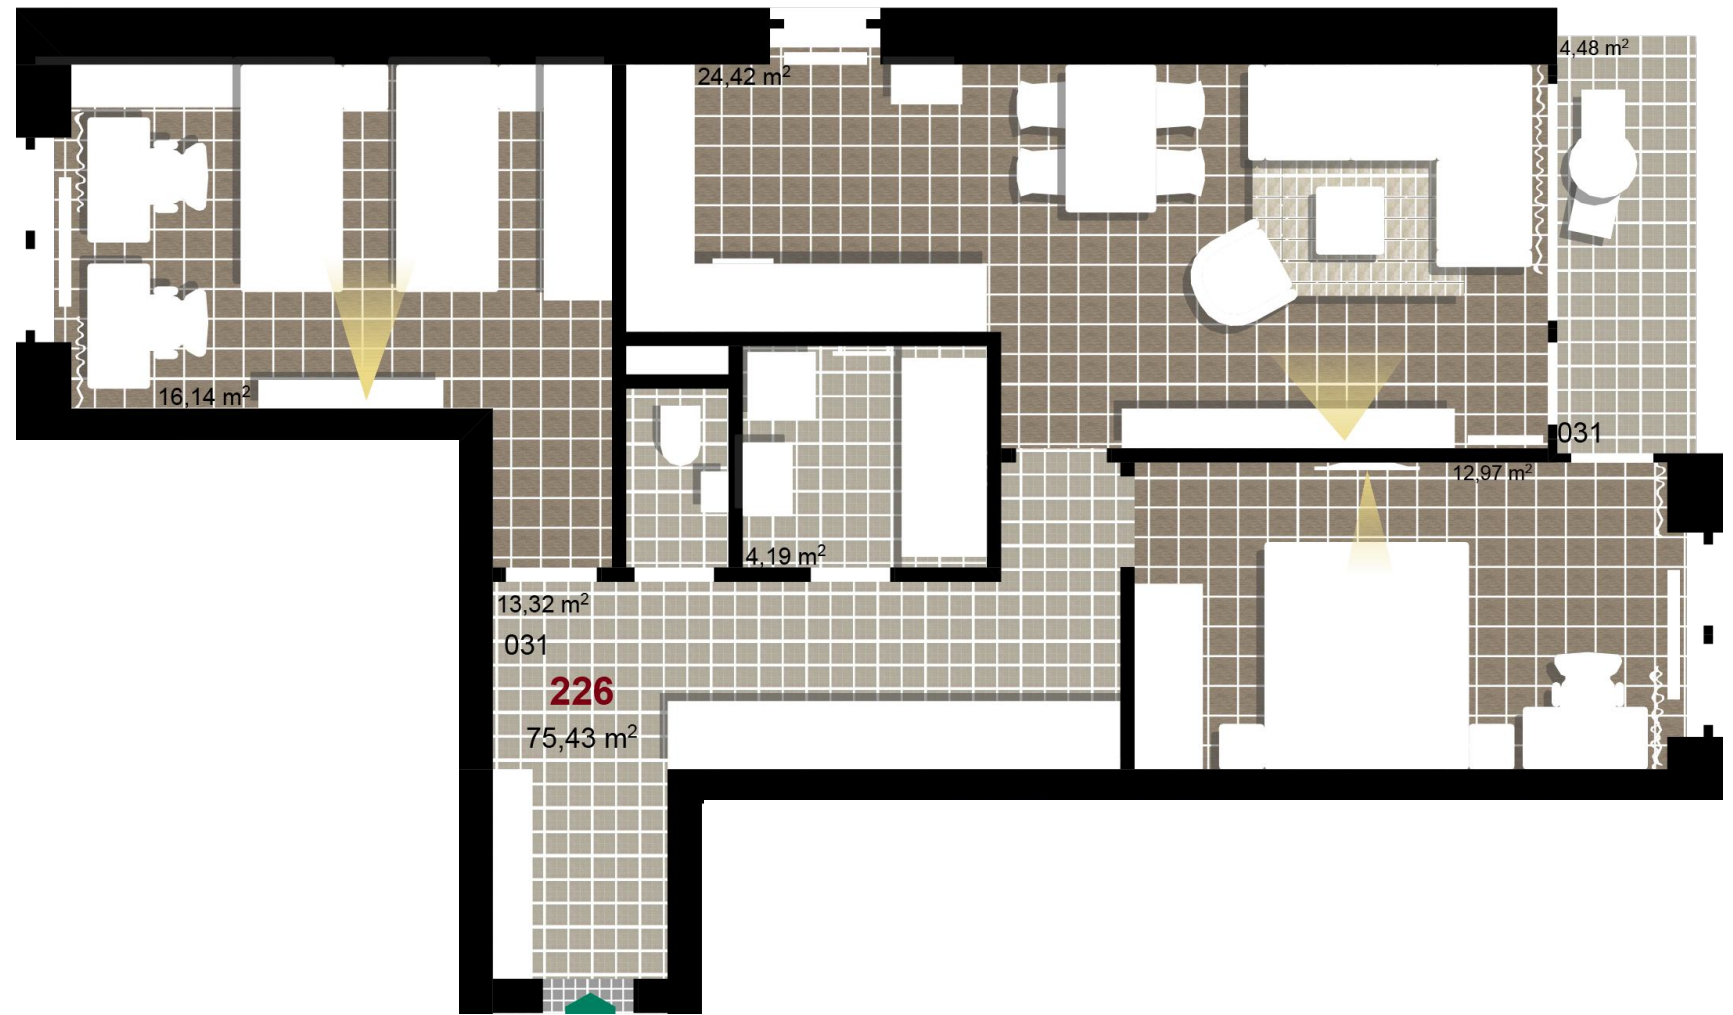

226 **3+KK** m²

Obytný prostor 24,42

Pokoj 1 16,14

Pokoj 2 12,97

Koupelna 4,19

Chodba 13,32

Užitná plocha 71,04

Celková plocha 75,43

Terasa 4,48

1 2. NP

2 2. NP

3 2. NP

Uvedené míry jsou pouze orientační. Zařízení bytu mimo sanitárních předmětů je ilustrativní a není součástí dodávky.
 Developer si vyhrazuje právo na změnu.
 Celková plocha je plocha dle NV č. 366/2013