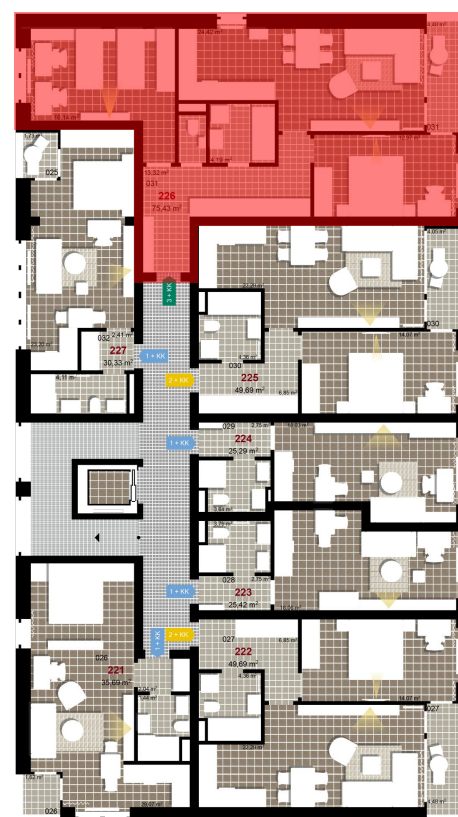

226 **3+KK** m²

Obytný prostor 24,42

Pokoj 1 16,14

Pokoj 2 12,97

Koupelna 4,19

Chodba 13,32

Užitná plocha 71,04

Celková plocha 75,43

Terasa 4,48

1 2. NP

2 2. NP

3 2. NP

Uvedené míry jsou pouze orientační. Zařízení bytu mimo sanitárních předmětů je ilustrativní a není součástí dodávky.
 Developer si vyhrazuje právo na změnu.
 Celková plocha je plocha dle NV č. 366/2013