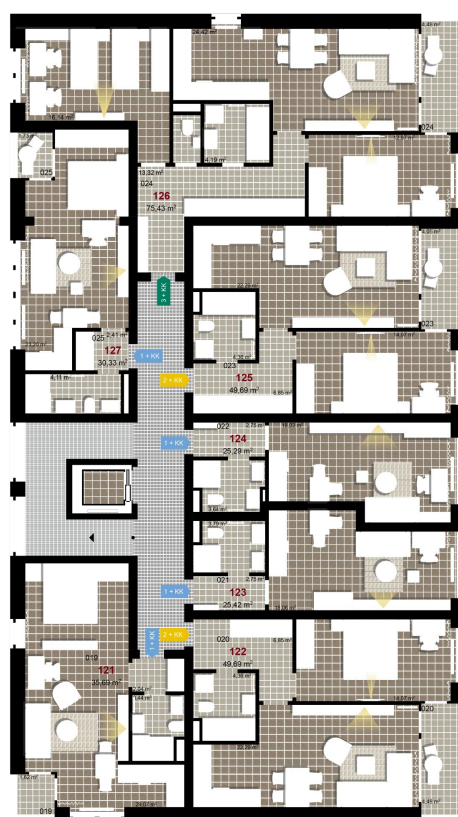

226 **3+KK** m²

Obytný prostor 24,42

Pokoj 1 16,14

Pokoj 2 12,97

Koupelna 4,19

Chodba 13,32

Užitná plocha 71,04

Celková plocha 75,43

Terasa 4,48

1 2. NP

2 2. NP

3 2. NP

Uvedené míry jsou pouze orientační. Zařízení bytu mimo sanitárních předmětů je ilustrativní a není součástí dodávky.
 Developer si vyhrazuje právo na změnu.
 Celková plocha je plocha dle NV č. 366/2013