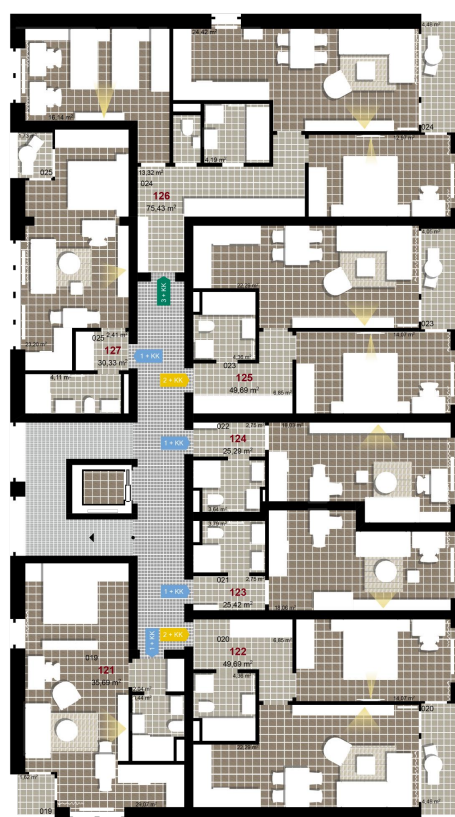

<b>227</b>	<b>1+KK</b>	<b>m<sup>2</sup></b>
Obytný prostor	23,20	
Koupelna + WC	4,11	
Chodba	2,41	
<b>Užitná plocha</b>	<b>29,72</b>	
<b>Celková plocha</b>	<b>30,33</b>	
Terasa	1,73	

1 2. NP

2 2. NP

3 2. NP

Uvedené míry jsou pouze orientační. Zařízení bytu mimo sanitárních předmětů je ilustrativní a není součástí dodávky.  
Developer si vyhrazuje právo na změnu.  
Celková plocha je plocha dle NV č. 366/2013