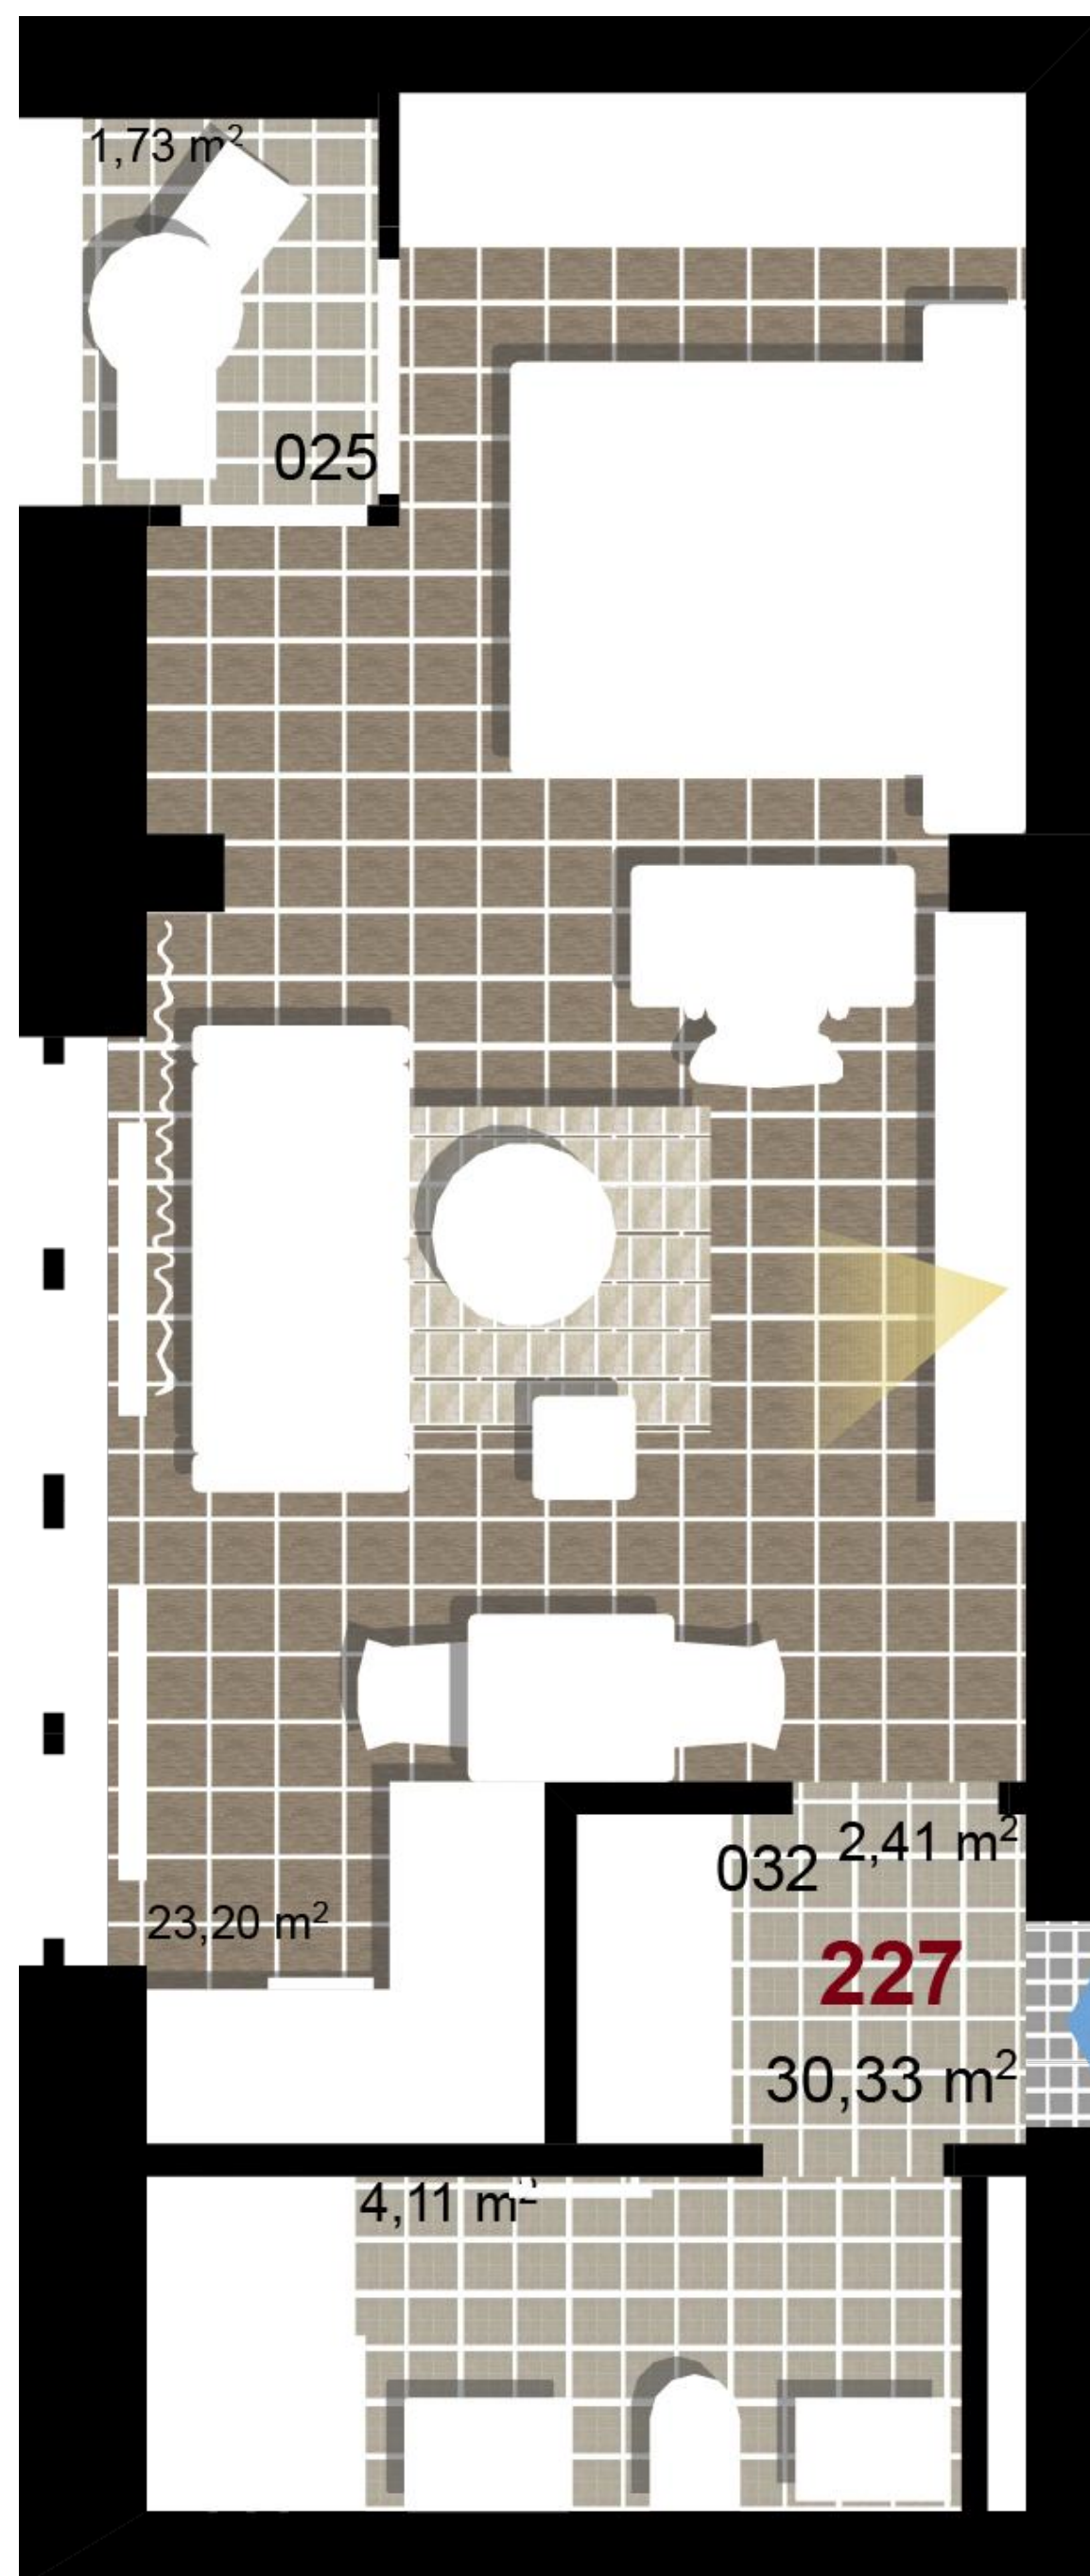

<b>227</b>	<b>1+KK</b>	<b>m<sup>2</sup></b>
Obytný prostor	23,20	
Koupelna + WC	4,11	
Chodba	2,41	
<b>Užitná plocha</b>	<b>29,72</b>	
<b>Celková plocha</b>	<b>30,33</b>	
Terasa	1,73	

1 2. NP

2 2. NP

3 2. NP

Uvedené míry jsou pouze orientační. Zařízení bytu mimo sanitárních předmětů je ilustrativní a není součástí dodávky.  
Developer si vyhrazuje právo na změnu.  
Celková plocha je plocha dle NV č. 366/2013