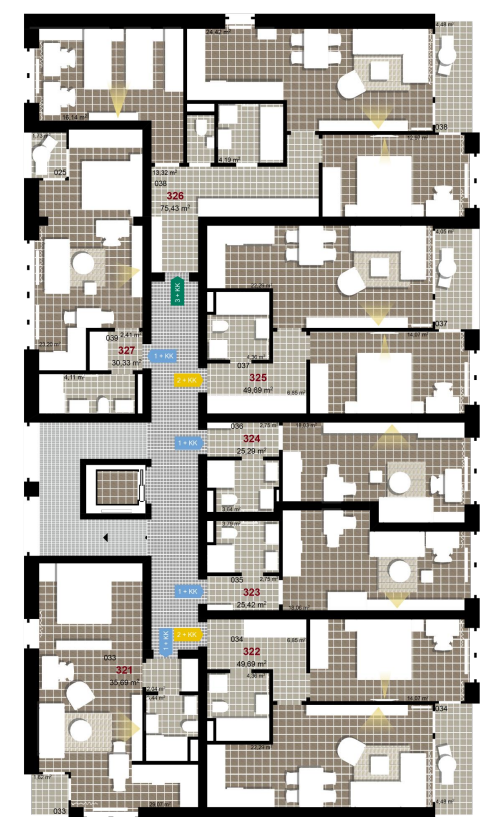

<b>227</b>	<b>1+KK</b>	<b>m<sup>2</sup></b>
Obytný prostor	23,20	
Koupelna + WC	4,11	
Chodba	2,41	
<b>Užitná plocha</b>	<b>29,72</b>	
<b>Celková plocha</b>	<b>30,33</b>	
Terasa	1,73	

1 2. NP

2 2. NP

3 2. NP

Uvedené míry jsou pouze orientační. Zařízení bytu mimo sanitárních předmětů je ilustrativní a není součástí dodávky.  
Developer si vyhrazuje právo na změnu.  
Celková plocha je plocha dle NV č. 366/2013