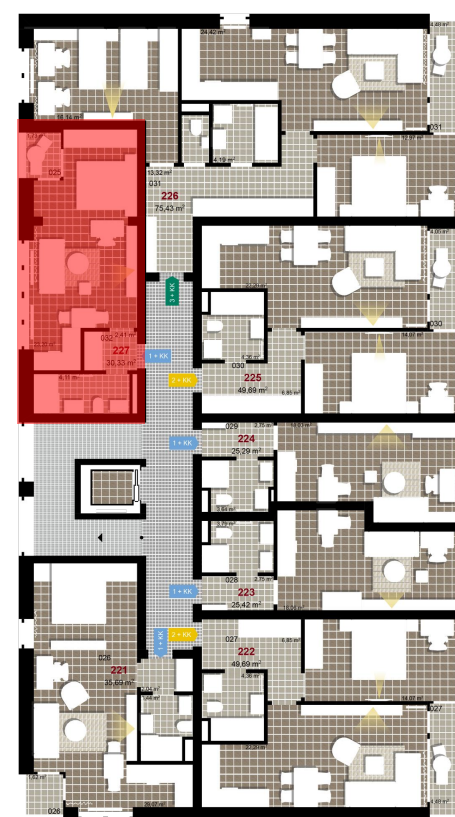

<b>227</b>	<b>1+KK</b>	<b>m<sup>2</sup></b>
Obytný prostor	23,20	
Koupelna + WC	4,11	
Chodba	2,41	
<b>Užitná plocha</b>	<b>29,72</b>	
<b>Celková plocha</b>	<b>30,33</b>	
Terasa	1,73	

1 2. NP

2 2. NP

3 2. NP

Uvedené míry jsou pouze orientační. Zařízení bytu mimo sanitárních předmětů je ilustrativní a není součástí dodávky.  
Developer si vyhrazuje právo na změnu.  
Celková plocha je plocha dle NV č. 366/2013