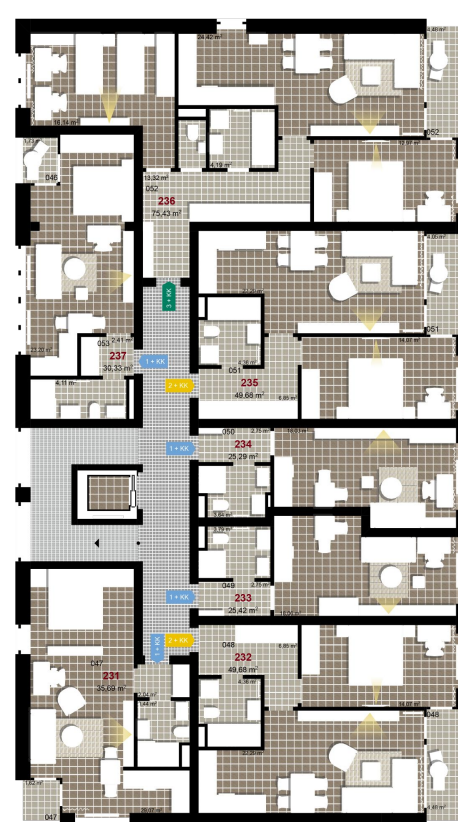

231 **1+KK** m²

Obytný prostor 29,07

Koupelna + WC 3,44

Chodba 2,04

Užitná plocha 34,55

Celková plocha 35,69

Terasa 1,62

1 3. NP

2 3. NP

3 3. NP

Uvedené míry jsou pouze orientační. Zařízení bytu mimo sanitárních předmětů je ilustrativní a není součástí dodávky.
 Developer si vyhrazuje právo na změnu.
 Celková plocha je plocha dle NV č. 366/2013