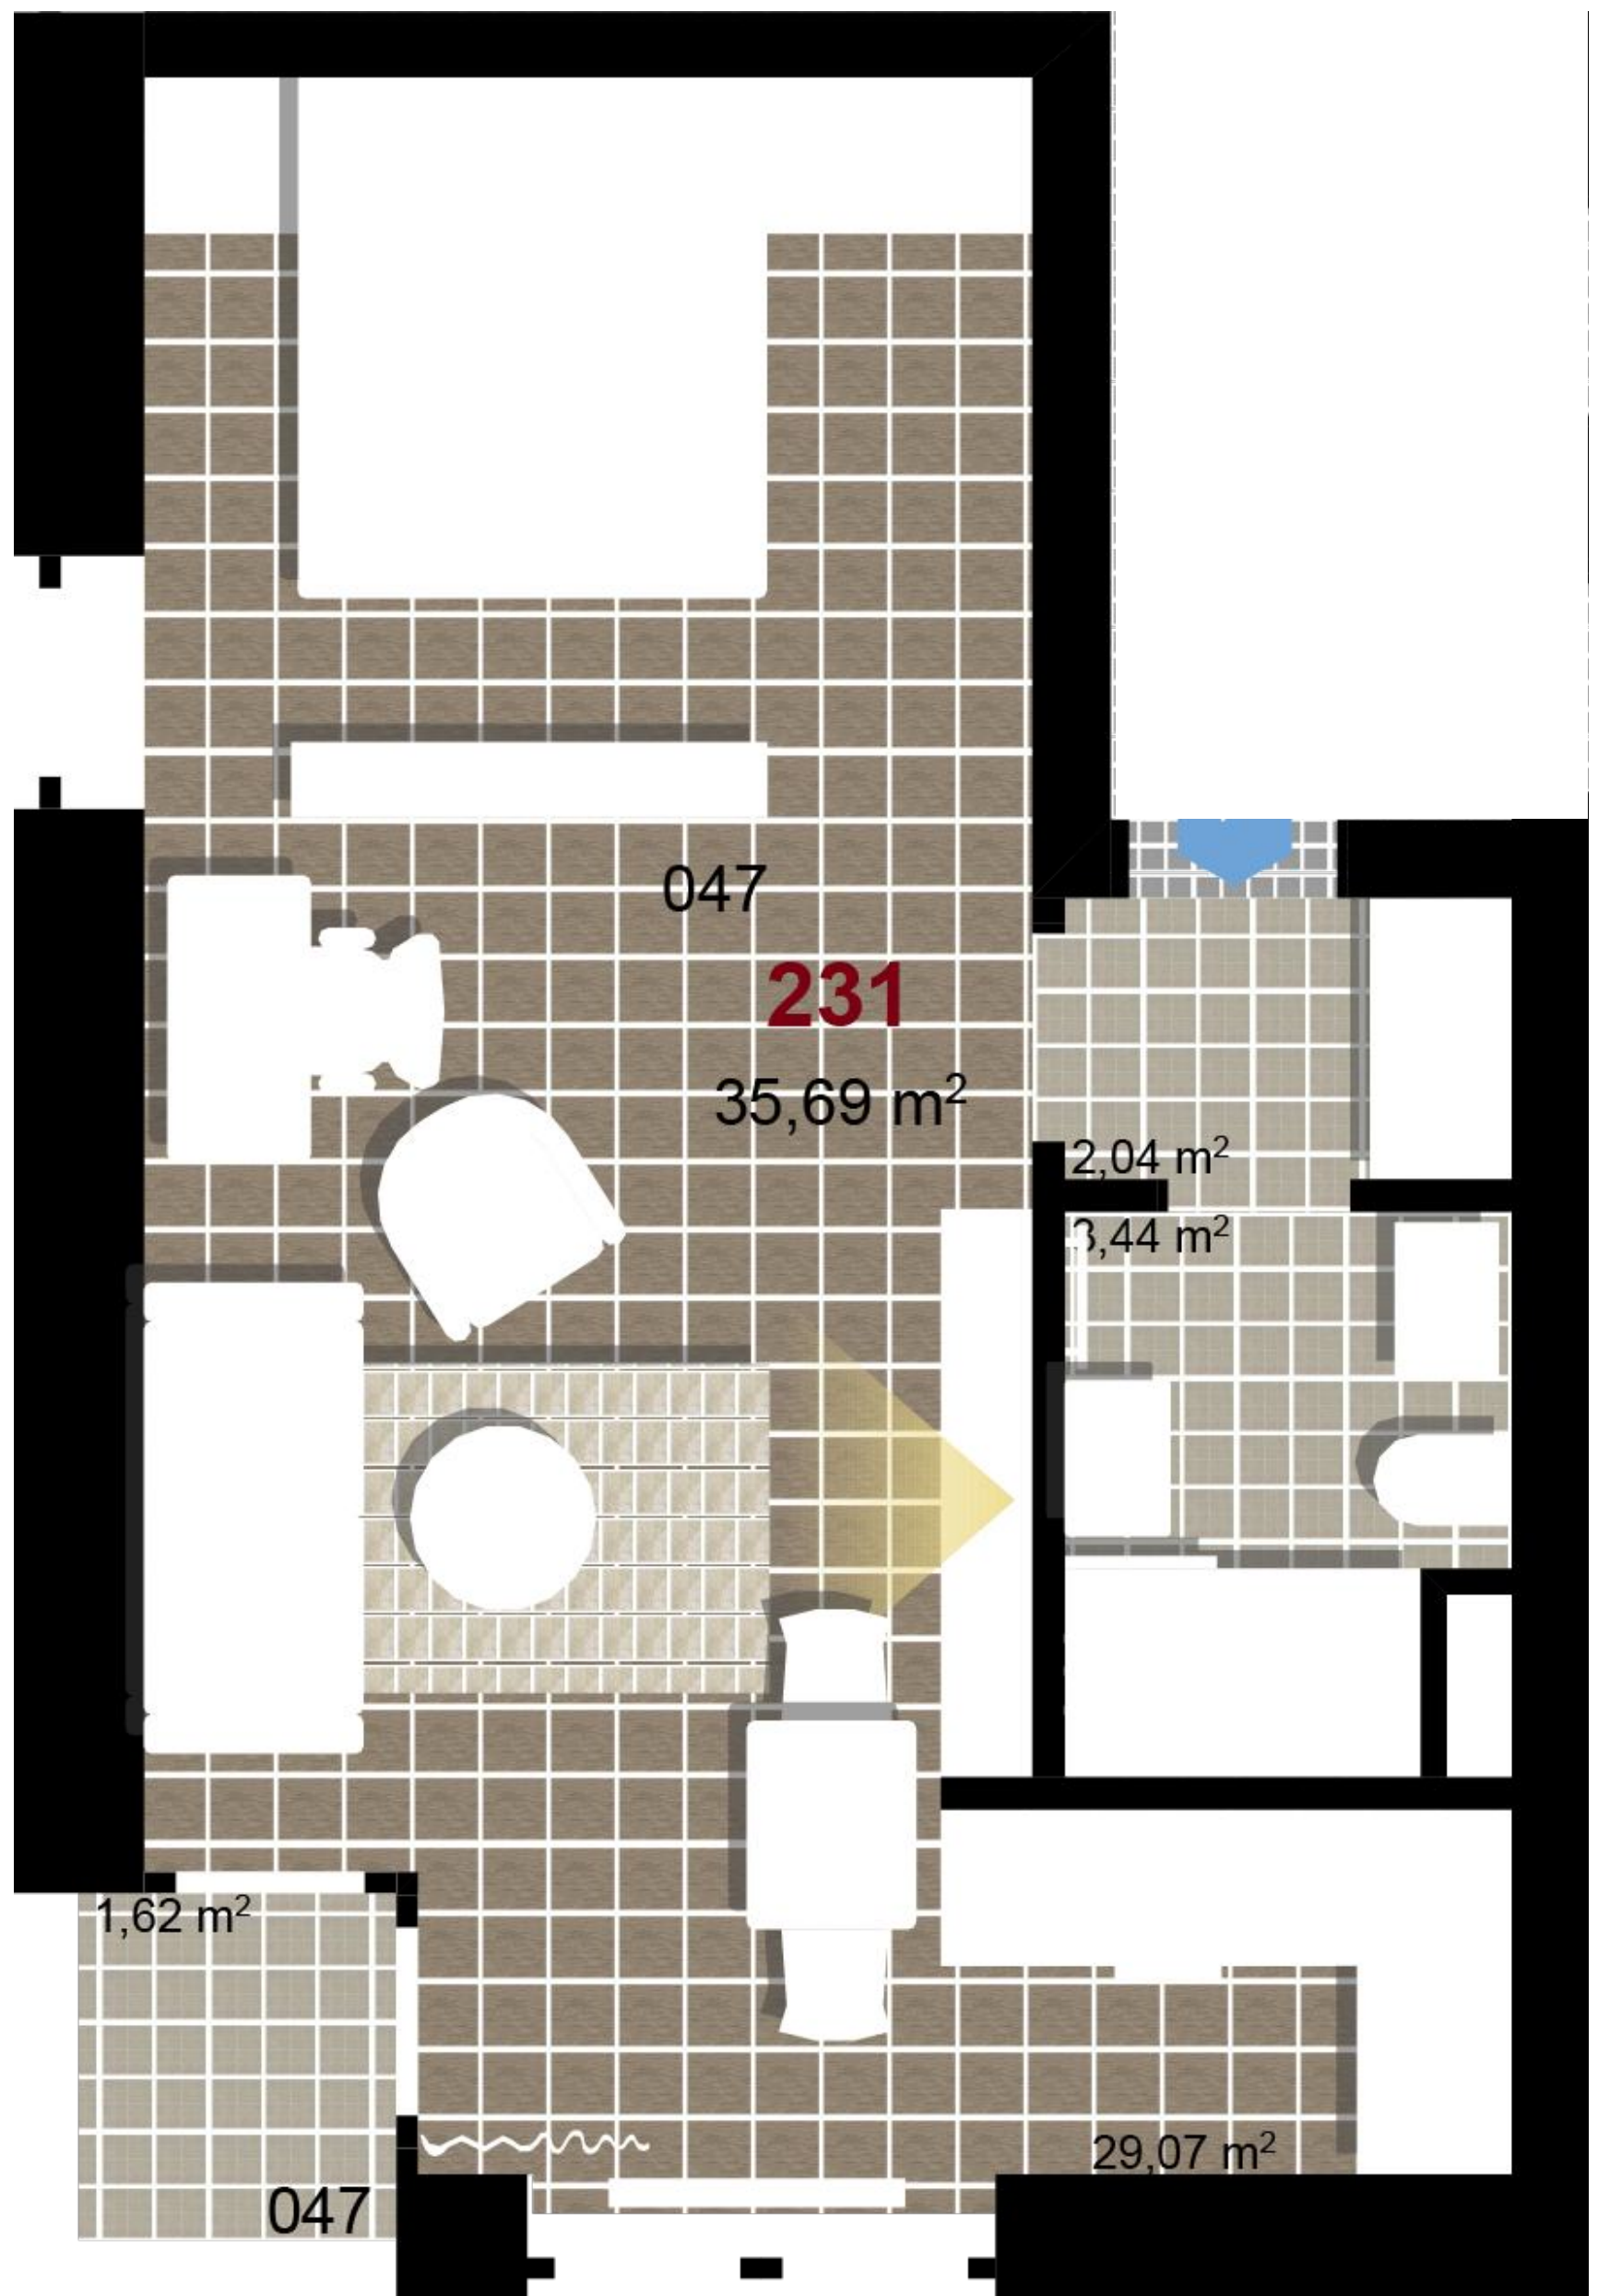

231 **1+KK** m²

Obytný prostor 29,07

Koupelna + WC 3,44

Chodba 2,04

Užitná plocha 34,55

Celková plocha 35,69

Terasa 1,62

1 3. NP

2 3. NP

3 3. NP

Uvedené míry jsou pouze orientační. Zařízení bytu mimo sanitárních předmětů je ilustrativní a není součástí dodávky.
 Developer si vyhrazuje právo na změnu.
 Celková plocha je plocha dle NV č. 366/2013