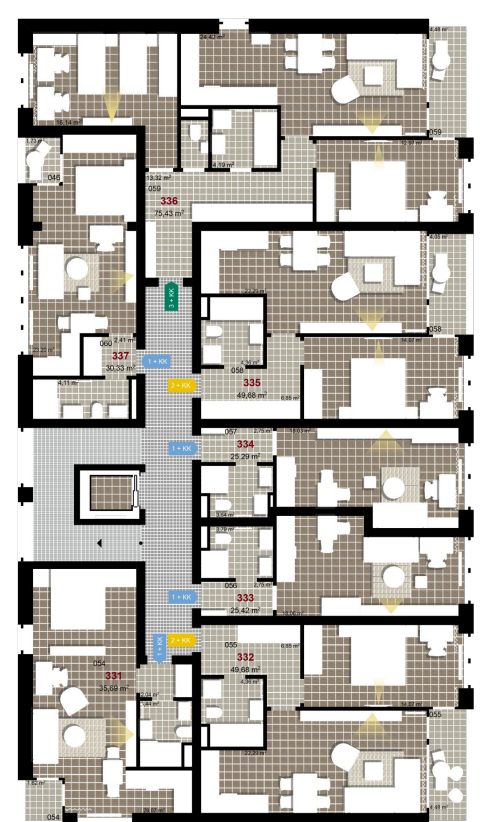

231 **1+KK** m²

Obytný prostor 29,07

Koupelna + WC 3,44

Chodba 2,04

Užitná plocha 34,55

Celková plocha 35,69

Terasa 1,62

1 3. NP

2 3. NP

3 3. NP

Uvedené míry jsou pouze orientační. Zařízení bytu mimo sanitárních předmětů je ilustrativní a není součástí dodávky.
 Developer si vyhrazuje právo na změnu.
 Celková plocha je plocha dle NV č. 366/2013