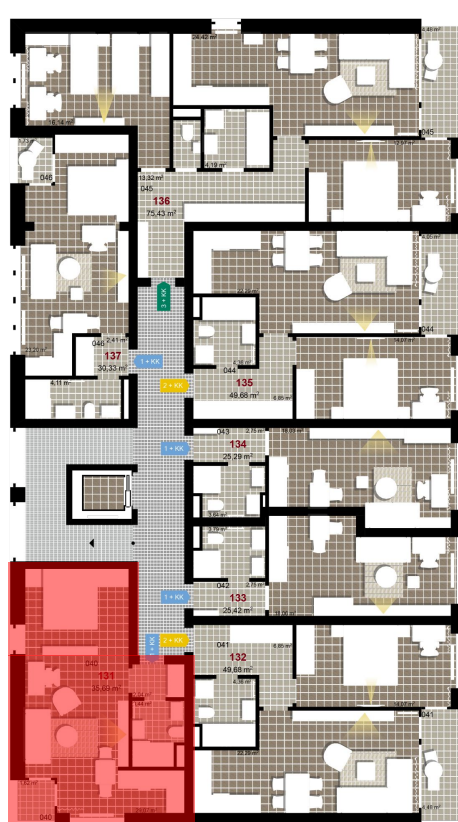

231 **1+KK** m²

Obytný prostor 29,07

Koupelna + WC 3,44

Chodba 2,04

Užitná plocha 34,55

Celková plocha 35,69

Terasa 1,62

1 3. NP

2 3. NP

3 3. NP

Uvedené míry jsou pouze orientační. Zařízení bytu mimo sanitárních předmětů je ilustrativní a není součástí dodávky.
 Developer si vyhrazuje právo na změnu.
 Celková plocha je plocha dle NV č. 366/2013