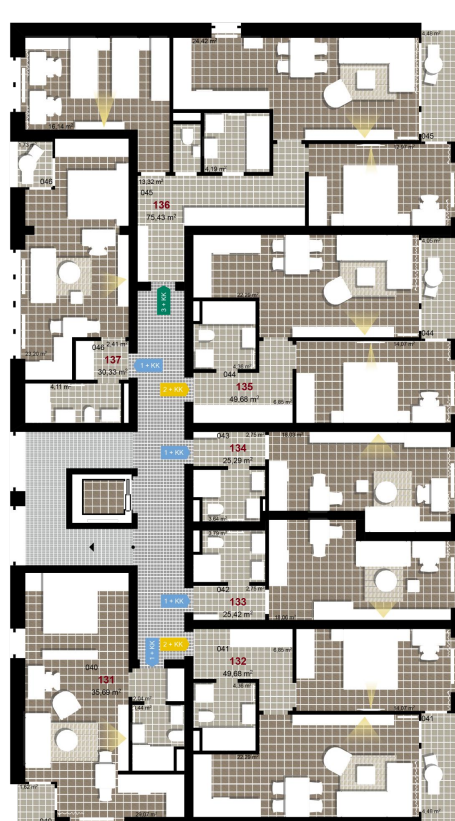

**232**      **2+KK**      m<sup>2</sup>

Obytný prostor      22,29

Pokoj 1      14,07

Koupelna + WC      4,36

Chodba      6,85

Užitná plocha      47,57

Celková plocha      49,69

Terasa      4,48

**1** 3. NP

**2** 3. NP

**3** 3. NP

Uvedené míry jsou pouze orientační. Zařízení bytu mimo sanitárních předmětů je ilustrativní a není součástí dodávky.  
 Developer si vyhrazuje právo na změnu.  
 Celková plocha je plocha dle NV č. 366/2013