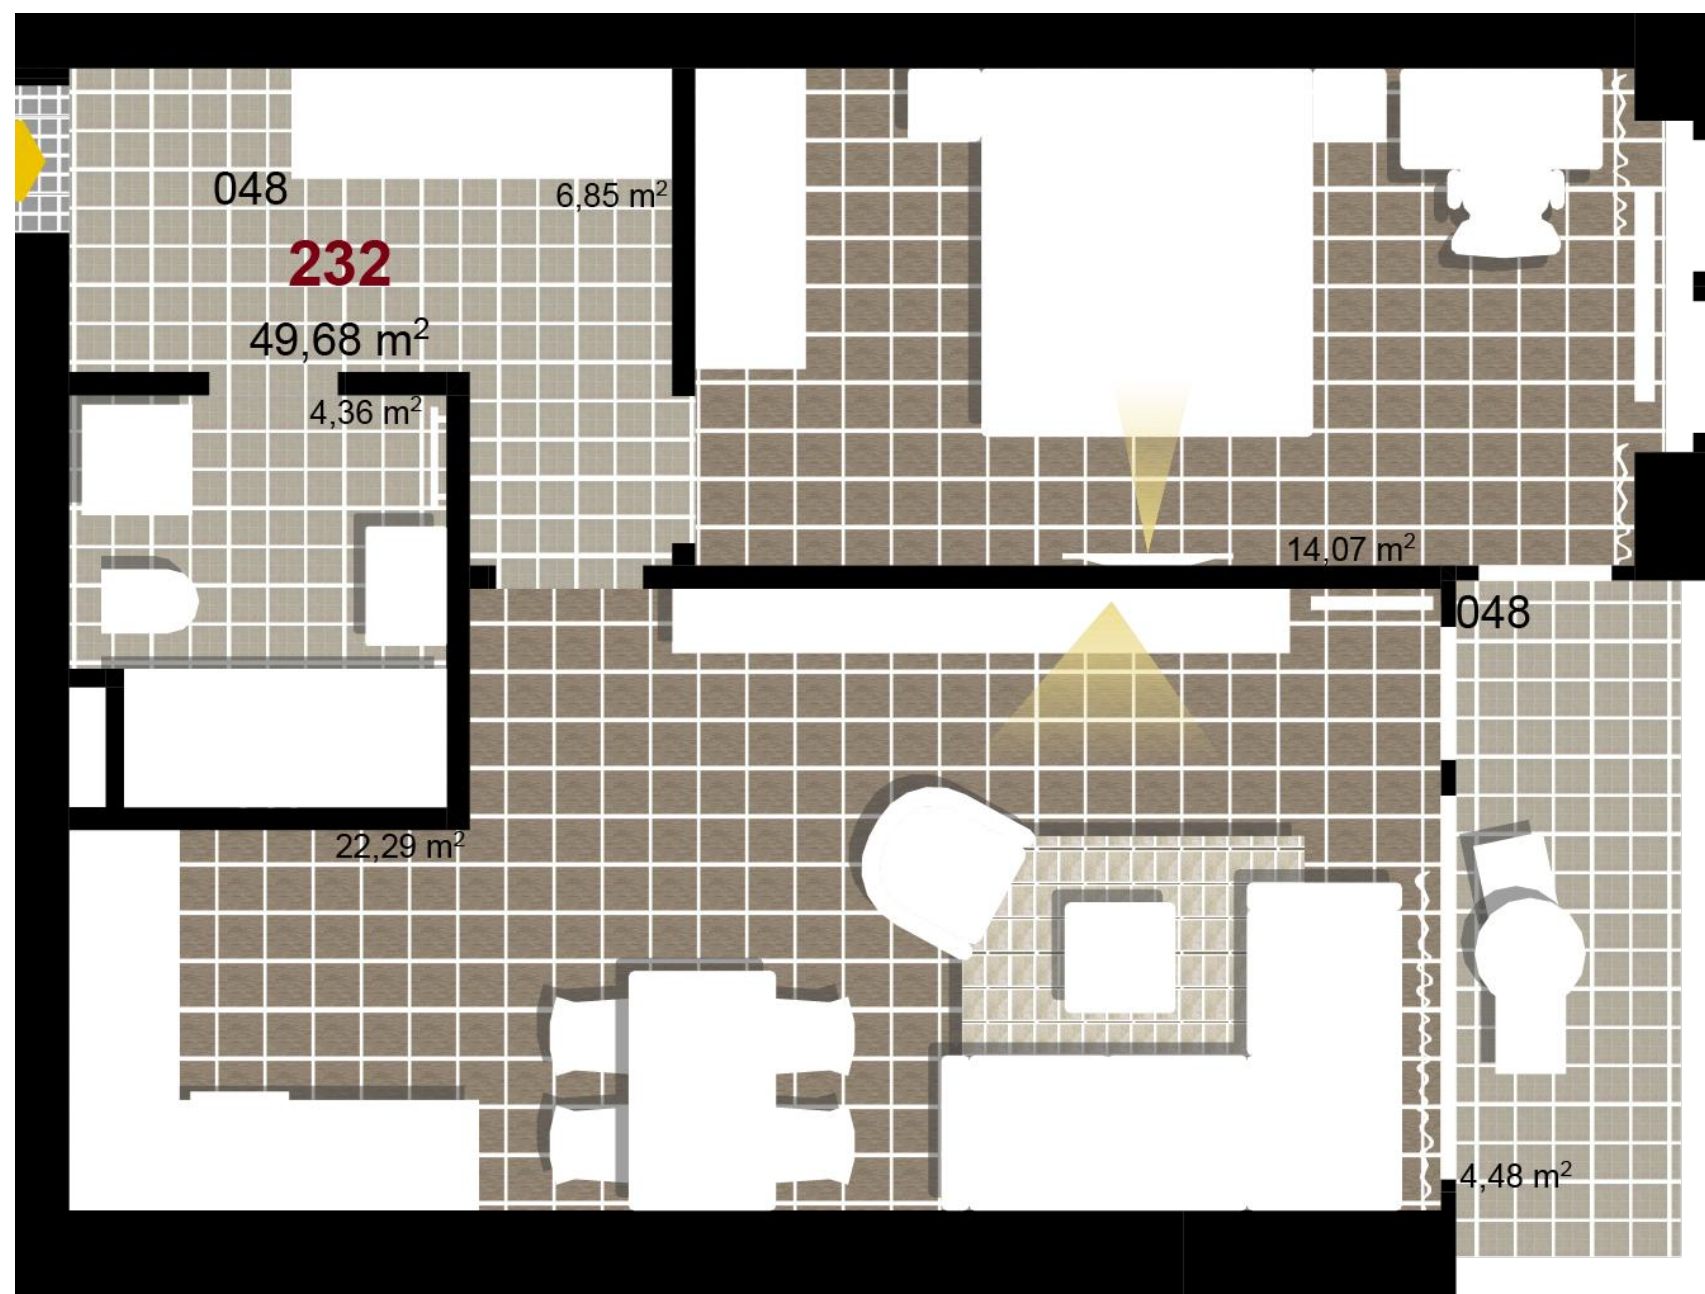

**232**      **2+KK**      m<sup>2</sup>

Obytný prostor      22,29

Pokoj 1      14,07

Koupelna + WC      4,36

Chodba      6,85

Užitná plocha      47,57

Celková plocha      49,69

Terasa      4,48

**1** 3. NP

**2** 3. NP

**3** 3. NP

Uvedené míry jsou pouze orientační. Zařízení bytu mimo sanitárních předmětů je ilustrativní a není součástí dodávky.  
 Developer si vyhrazuje právo na změnu.  
 Celková plocha je plocha dle NV č. 366/2013