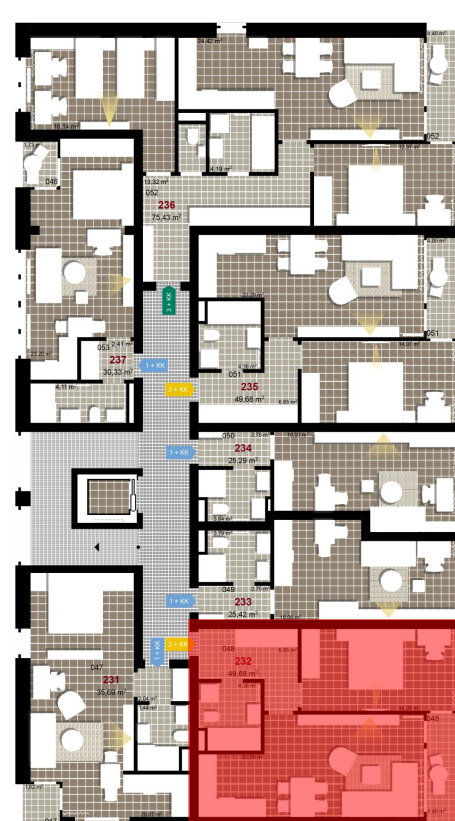

**232**      **2+KK**      m<sup>2</sup>

Obytný prostor      22,29

Pokoj 1      14,07

Koupelna + WC      4,36

Chodba      6,85

Užitná plocha      47,57

Celková plocha      49,69

Terasa      4,48

**1** 3. NP

**2** 3. NP

**3** 3. NP

Uvedené míry jsou pouze orientační. Zařízení bytu mimo sanitárních předmětů je ilustrativní a není součástí dodávky.  
 Developer si vyhrazuje právo na změnu.  
 Celková plocha je plocha dle NV č. 366/2013