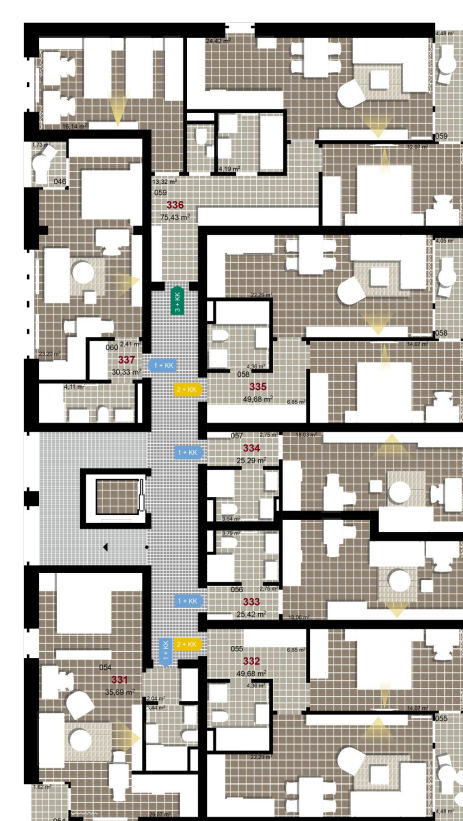

**232**      **2+KK**      m<sup>2</sup>

Obytný prostor      22,29

Pokoj 1      14,07

Koupelna + WC      4,36

Chodba      6,85

Užitná plocha      47,57

Celková plocha      49,69

Terasa      4,48

**1** 3. NP

**2** 3. NP

**3** 3. NP

Uvedené míry jsou pouze orientační. Zařízení bytu mimo sanitárních předmětů je ilustrativní a není součástí dodávky.  
 Developer si vyhrazuje právo na změnu.  
 Celková plocha je plocha dle NV č. 366/2013