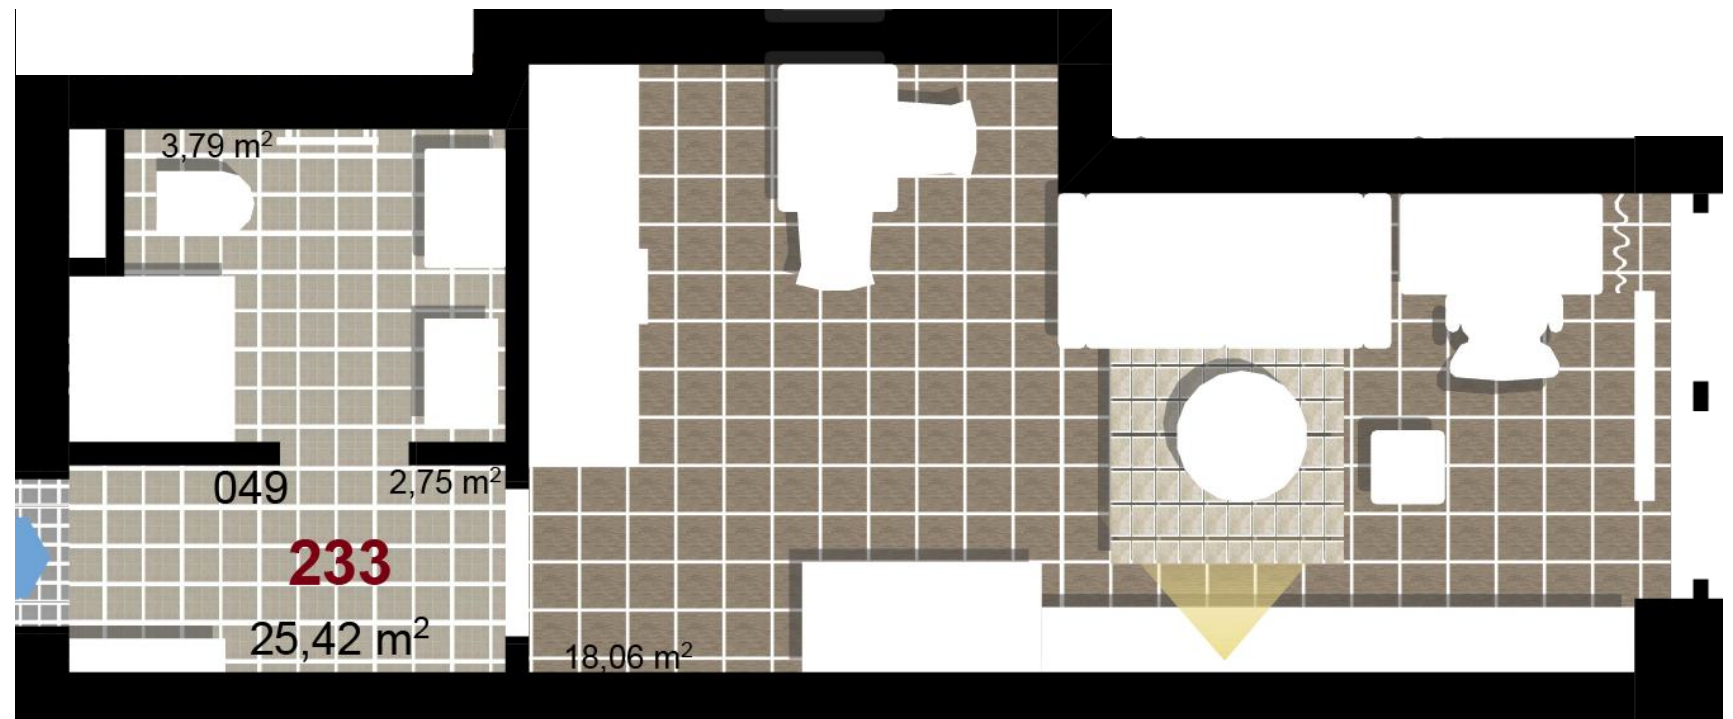

233 **1+KK** m²

Obytný prostor 18,06

Koupelna + WC 3,79

Chodba 2,75

Užitná plocha 24,6

Celková plocha 25,42

Terasa -

1 3. NP