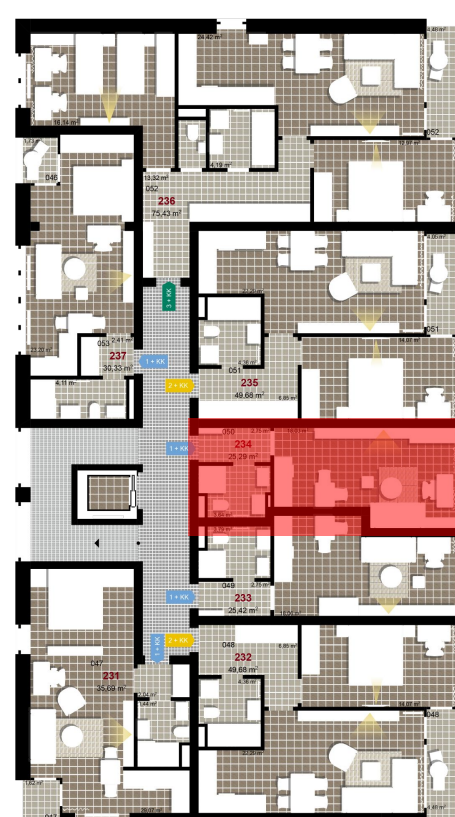

**234**      **1+KK**      m<sup>2</sup>

Obytný prostor      18,03

Koupelna + WC      3,64

Chodba      2,75

Užitná plocha      24,42

Celková plocha      25,29

Terasa      -

**1** 3. NP

**2** 3. NP

**3** 3. NP

Uvedené míry jsou pouze orientační. Zařízení bytu mimo sanitárních předmětů je ilustrativní a není součástí dodávky.  
Developer si vyhrazuje právo na změnu.  
Celková plocha je plocha dle NV č. 366/2013