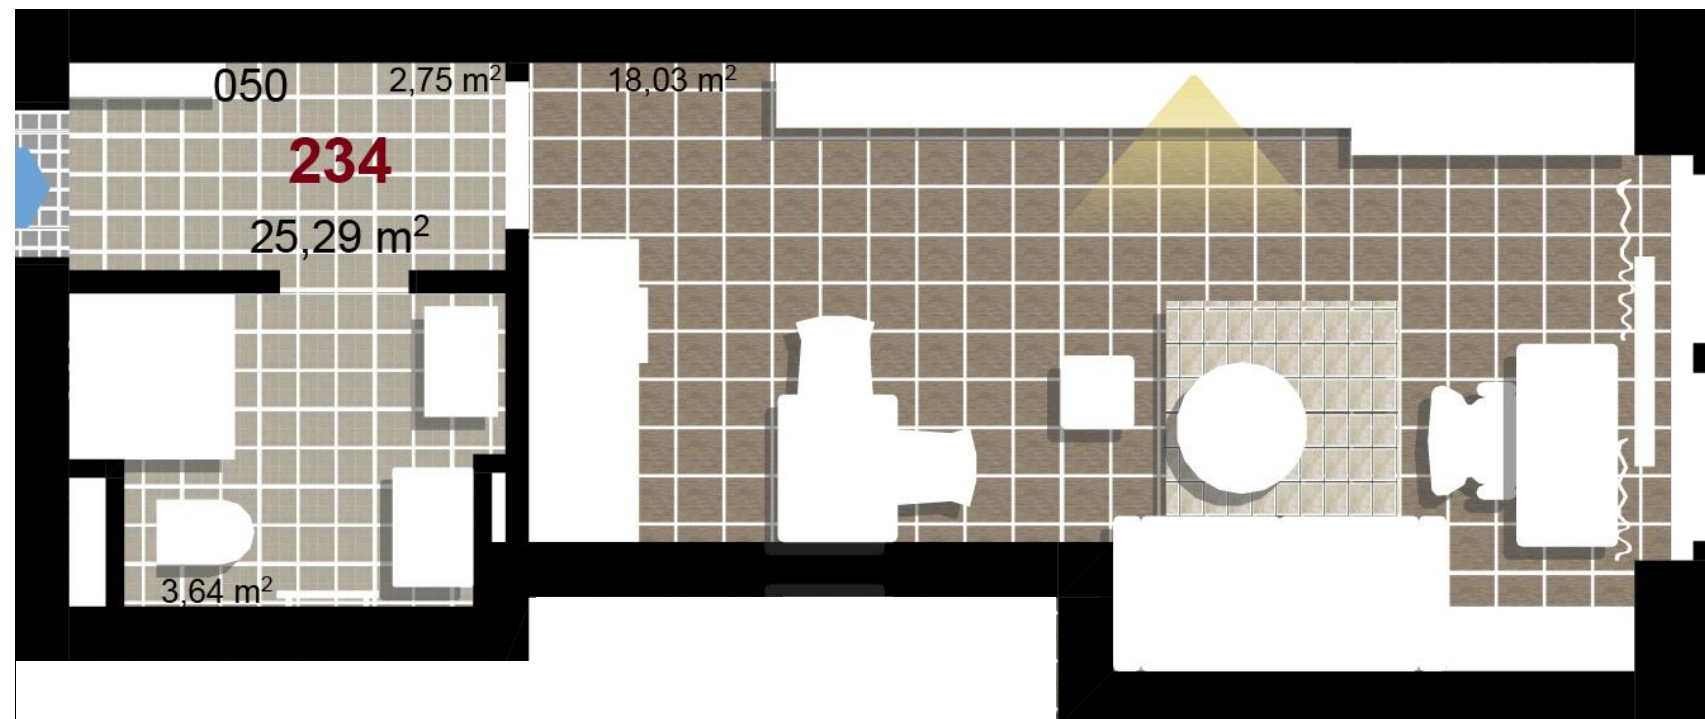

**234**      **1+KK**      m<sup>2</sup>

Obytný prostor      18,03

Koupelna + WC      3,64

Chodba      2,75

Užitná plocha      24,42

Celková plocha      25,29

Terasa      -

**1** 3. NP

**2** 3. NP

**3** 3. NP

Uvedené míry jsou pouze orientační. Zařízení bytu mimo sanitárních předmětů je ilustrativní a není součástí dodávky.  
Developer si vyhrazuje právo na změnu.  
Celková plocha je plocha dle NV č. 366/2013