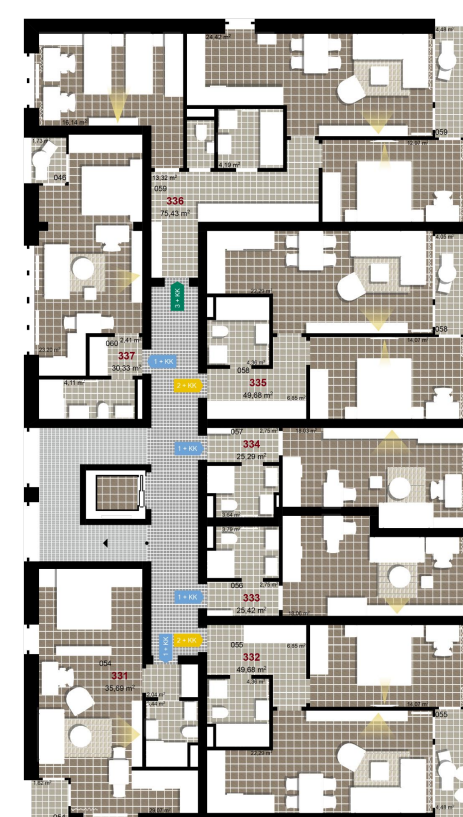

**234**      **1+KK**      m<sup>2</sup>

Obytný prostor      18,03

Koupelna + WC      3,64

Chodba      2,75

Užitná plocha      24,42

Celková plocha      25,29

Terasa      -

**1** 3. NP

**2** 3. NP

**3** 3. NP

Uvedené míry jsou pouze orientační. Zařízení bytu mimo sanitárních předmětů je ilustrativní a není součástí dodávky.  
Developer si vyhrazuje právo na změnu.  
Celková plocha je plocha dle NV č. 366/2013