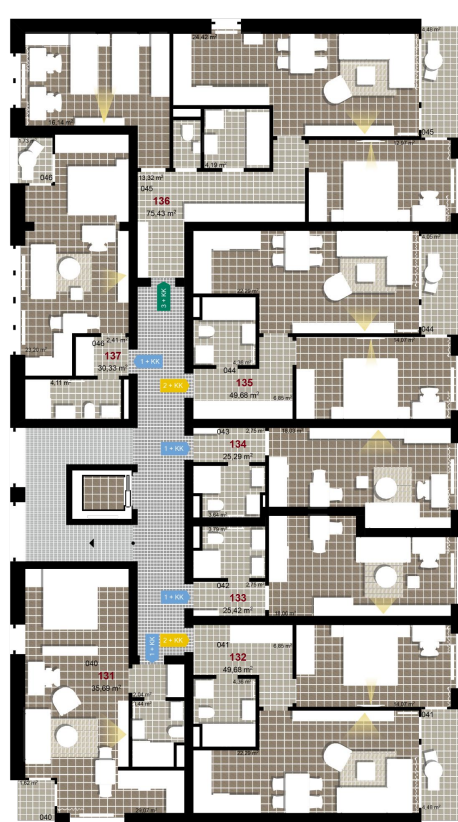

**235**      **2+KK**      **m<sup>2</sup>**

Obytný prostor      22,29

Pokoj 1      14,07

Koupelna + WC      4,36

Chodba      6,85

**Užitná plocha**      **47,57**

**Celková plocha**      **49,69**

Terasa      4,05

**1** 3. NP

**2** 3. NP

**3** 3. NP

Uvedené míry jsou pouze orientační. Zařízení bytu mimo sanitárních předmětů je ilustrativní a není součástí dodávky.  
 Developer si vyhrazuje právo na změnu.  
 Celková plocha je plocha dle NV č. 366/2013