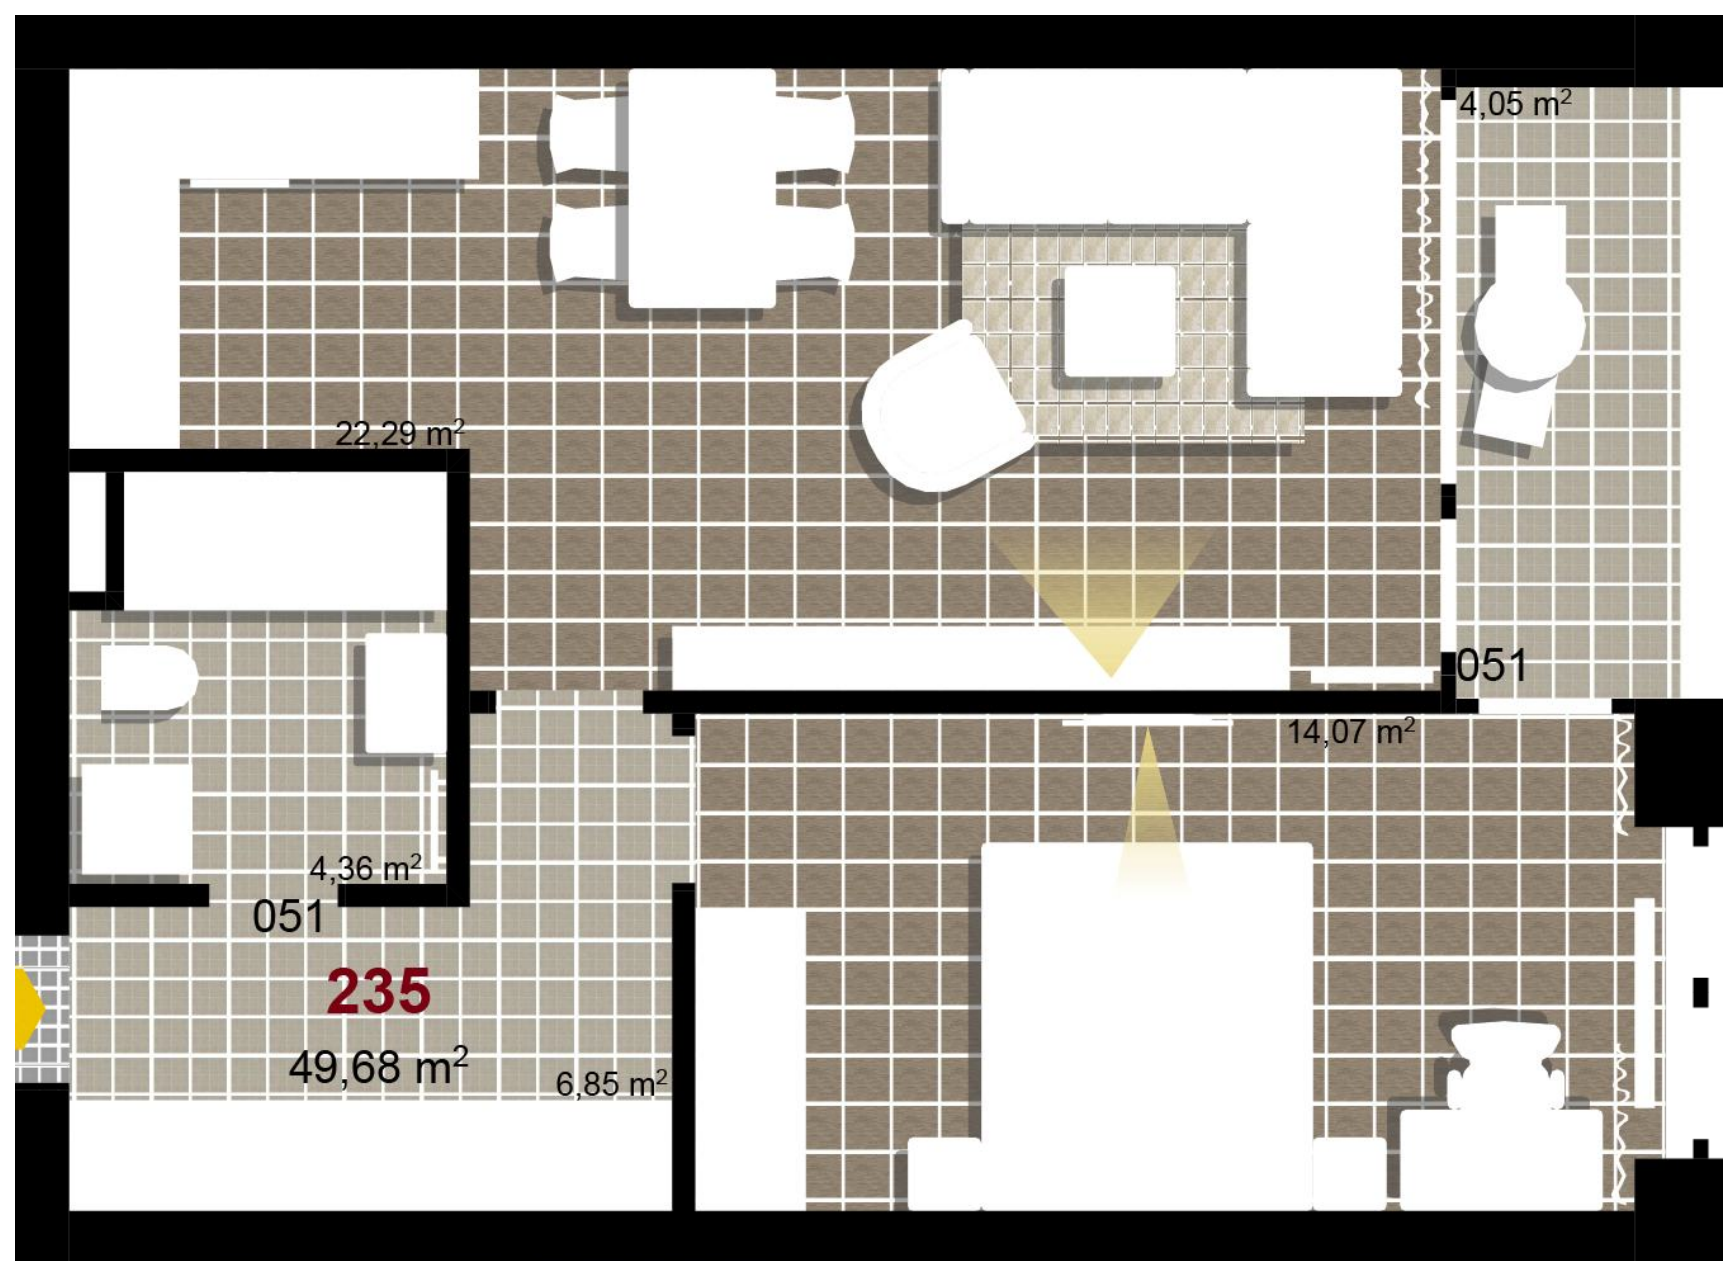

**235**      **2+KK**      **m<sup>2</sup>**

Obytný prostor      22,29

Pokoj 1      14,07

Koupelna + WC      4,36

Chodba      6,85

**Užitná plocha**      **47,57**

**Celková plocha**      **49,69**

Terasa      4,05

**1** 3. NP

**2** 3. NP

**3** 3. NP

Uvedené míry jsou pouze orientační. Zařízení bytu mimo sanitárních předmětů je ilustrativní a není součástí dodávky.  
 Developer si vyhrazuje právo na změnu.  
 Celková plocha je plocha dle NV č. 366/2013