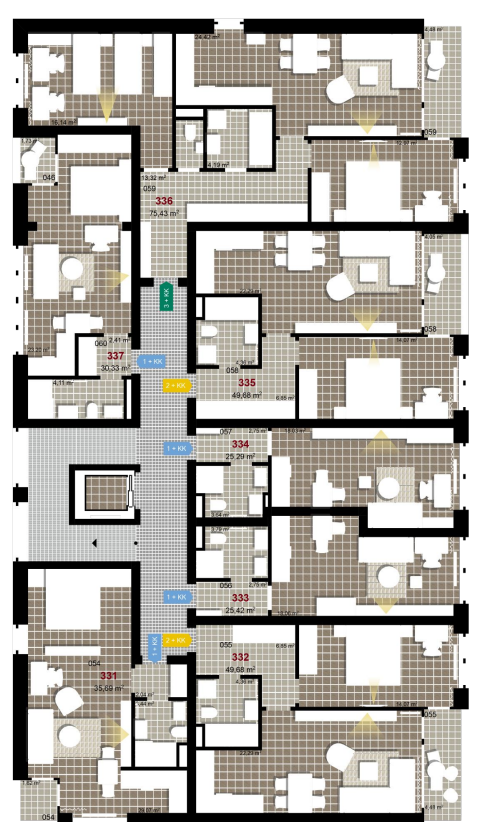

**235**      **2+KK**      **m<sup>2</sup>**

Obytný prostor      22,29

Pokoj 1      14,07

Koupelna + WC      4,36

Chodba      6,85

**Užitná plocha**      **47,57**

**Celková plocha**      **49,69**

Terasa      4,05

**1** 3. NP

**2** 3. NP

**3** 3. NP

Uvedené míry jsou pouze orientační. Zařízení bytu mimo sanitárních předmětů je ilustrativní a není součástí dodávky.  
 Developer si vyhrazuje právo na změnu.  
 Celková plocha je plocha dle NV č. 366/2013