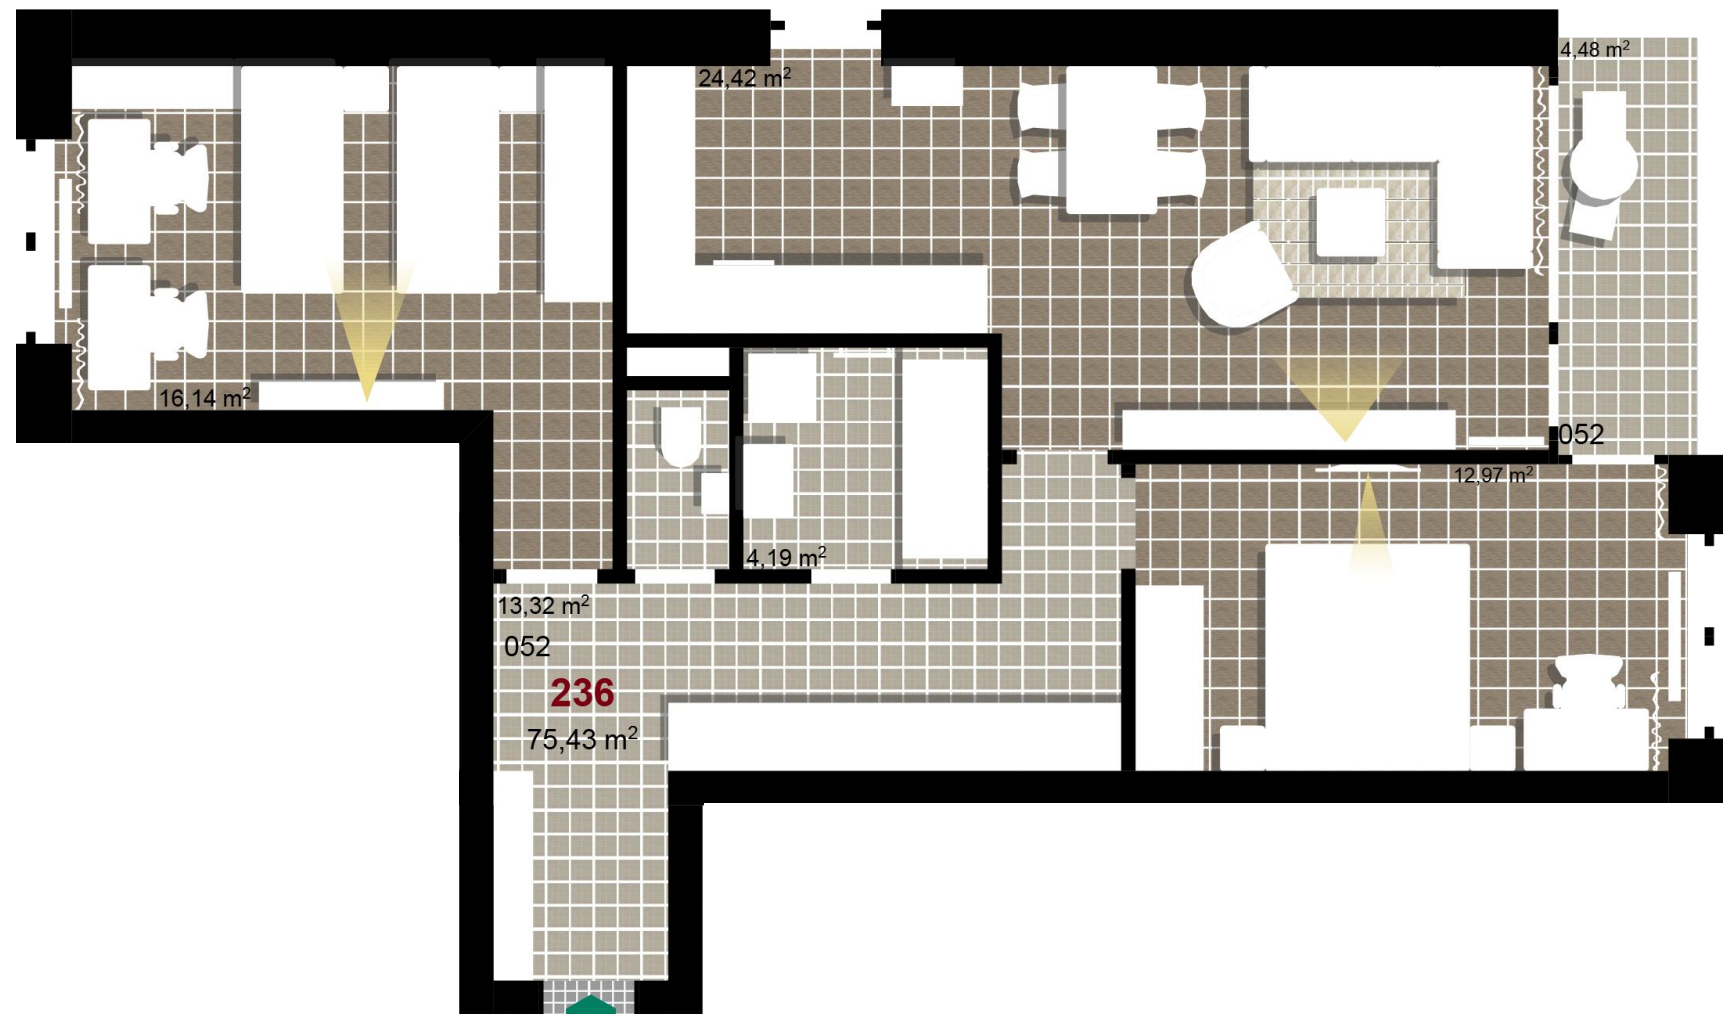

**236**      **3+KK**      m<sup>2</sup>

Obytný prostor      24,42

Pokoj 1      16,14

Pokoj 2      12,97

Koupelna      4,19

Chodba      13,32

Užitná plocha      71,04

Celková plocha      75,43

Terasa      4,48

**1** 3. NP

**2** 3. NP

**3** 3. NP

Uvedené míry jsou pouze orientační. Zařízení bytu mimo sanitárních předmětů je ilustrativní a není součástí dodávky.  
Developer si vyhrazuje právo na změnu.  
Celková plocha je plocha dle NV č. 366/2013