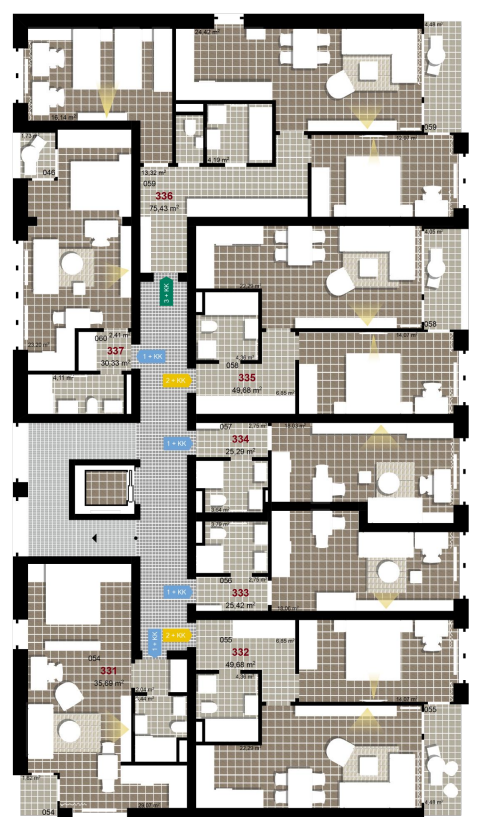

**236**      **3+KK**      m<sup>2</sup>

Obytný prostor      24,42

Pokoj 1      16,14

Pokoj 2      12,97

Koupelna      4,19

Chodba      13,32

Užitná plocha      71,04

Celková plocha      75,43

Terasa      4,48

**1** 3. NP

**2** 3. NP

**3** 3. NP

Uvedené míry jsou pouze orientační. Zařízení bytu mimo sanitárních předmětů je ilustrativní a není součástí dodávky.  
Developer si vyhrazuje právo na změnu.  
Celková plocha je plocha dle NV č. 366/2013