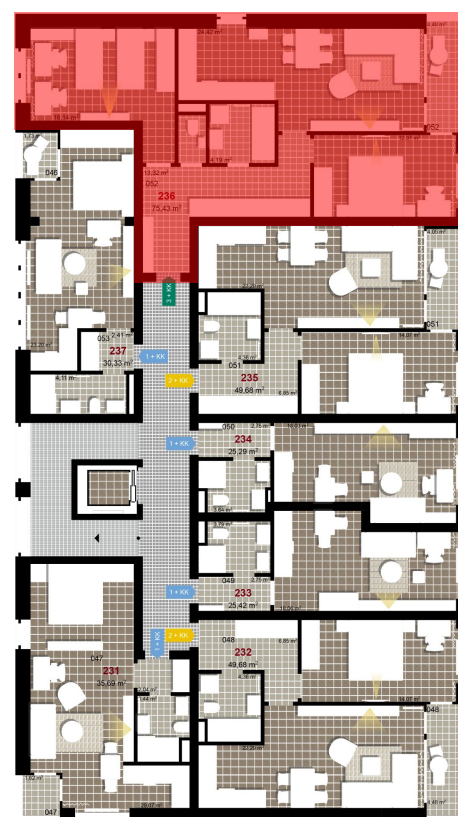

**236**      **3+KK**      m<sup>2</sup>

Obytný prostor      24,42

Pokoj 1      16,14

Pokoj 2      12,97

Koupelna      4,19

Chodba      13,32

Užitná plocha      71,04

Celková plocha      75,43

Terasa      4,48

**1** 3. NP

**2** 3. NP

**3** 3. NP

Uvedené míry jsou pouze orientační. Zařízení bytu mimo sanitárních předmětů je ilustrativní a není součástí dodávky.  
Developer si vyhrazuje právo na změnu.  
Celková plocha je plocha dle NV č. 366/2013