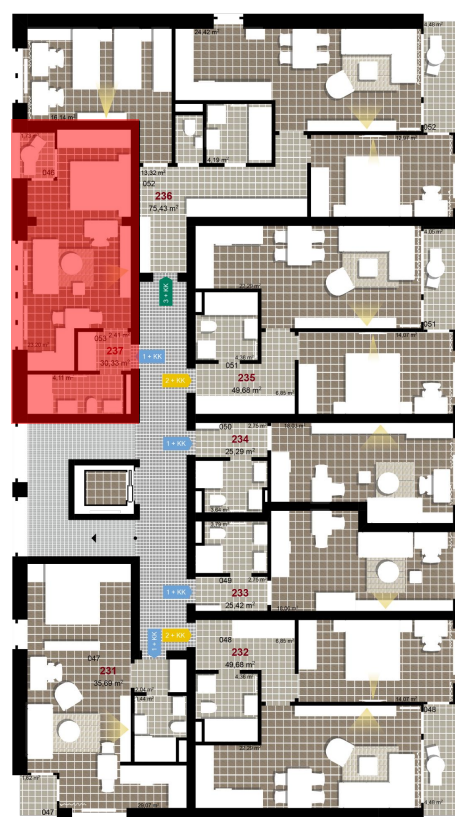

237 **1+KK** m²

Obytný prostor 23,20

Koupelna + WC 4,11

Chodba 2,41

Užitná plocha 29,72

Celková plocha 30,33

Terasa 1,73

1 3. NP

2 3. NP

3 3. NP