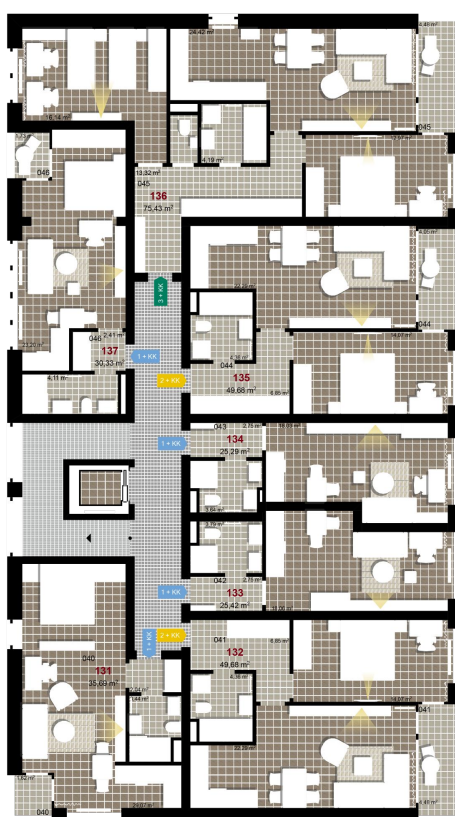

237 **1+KK** m²

Obytný prostor 23,20

Koupelna + WC 4,11

Chodba 2,41

Užitná plocha 29,72

Celková plocha 30,33

Terasa 1,73

1 3. NP

2 3. NP

3 3. NP