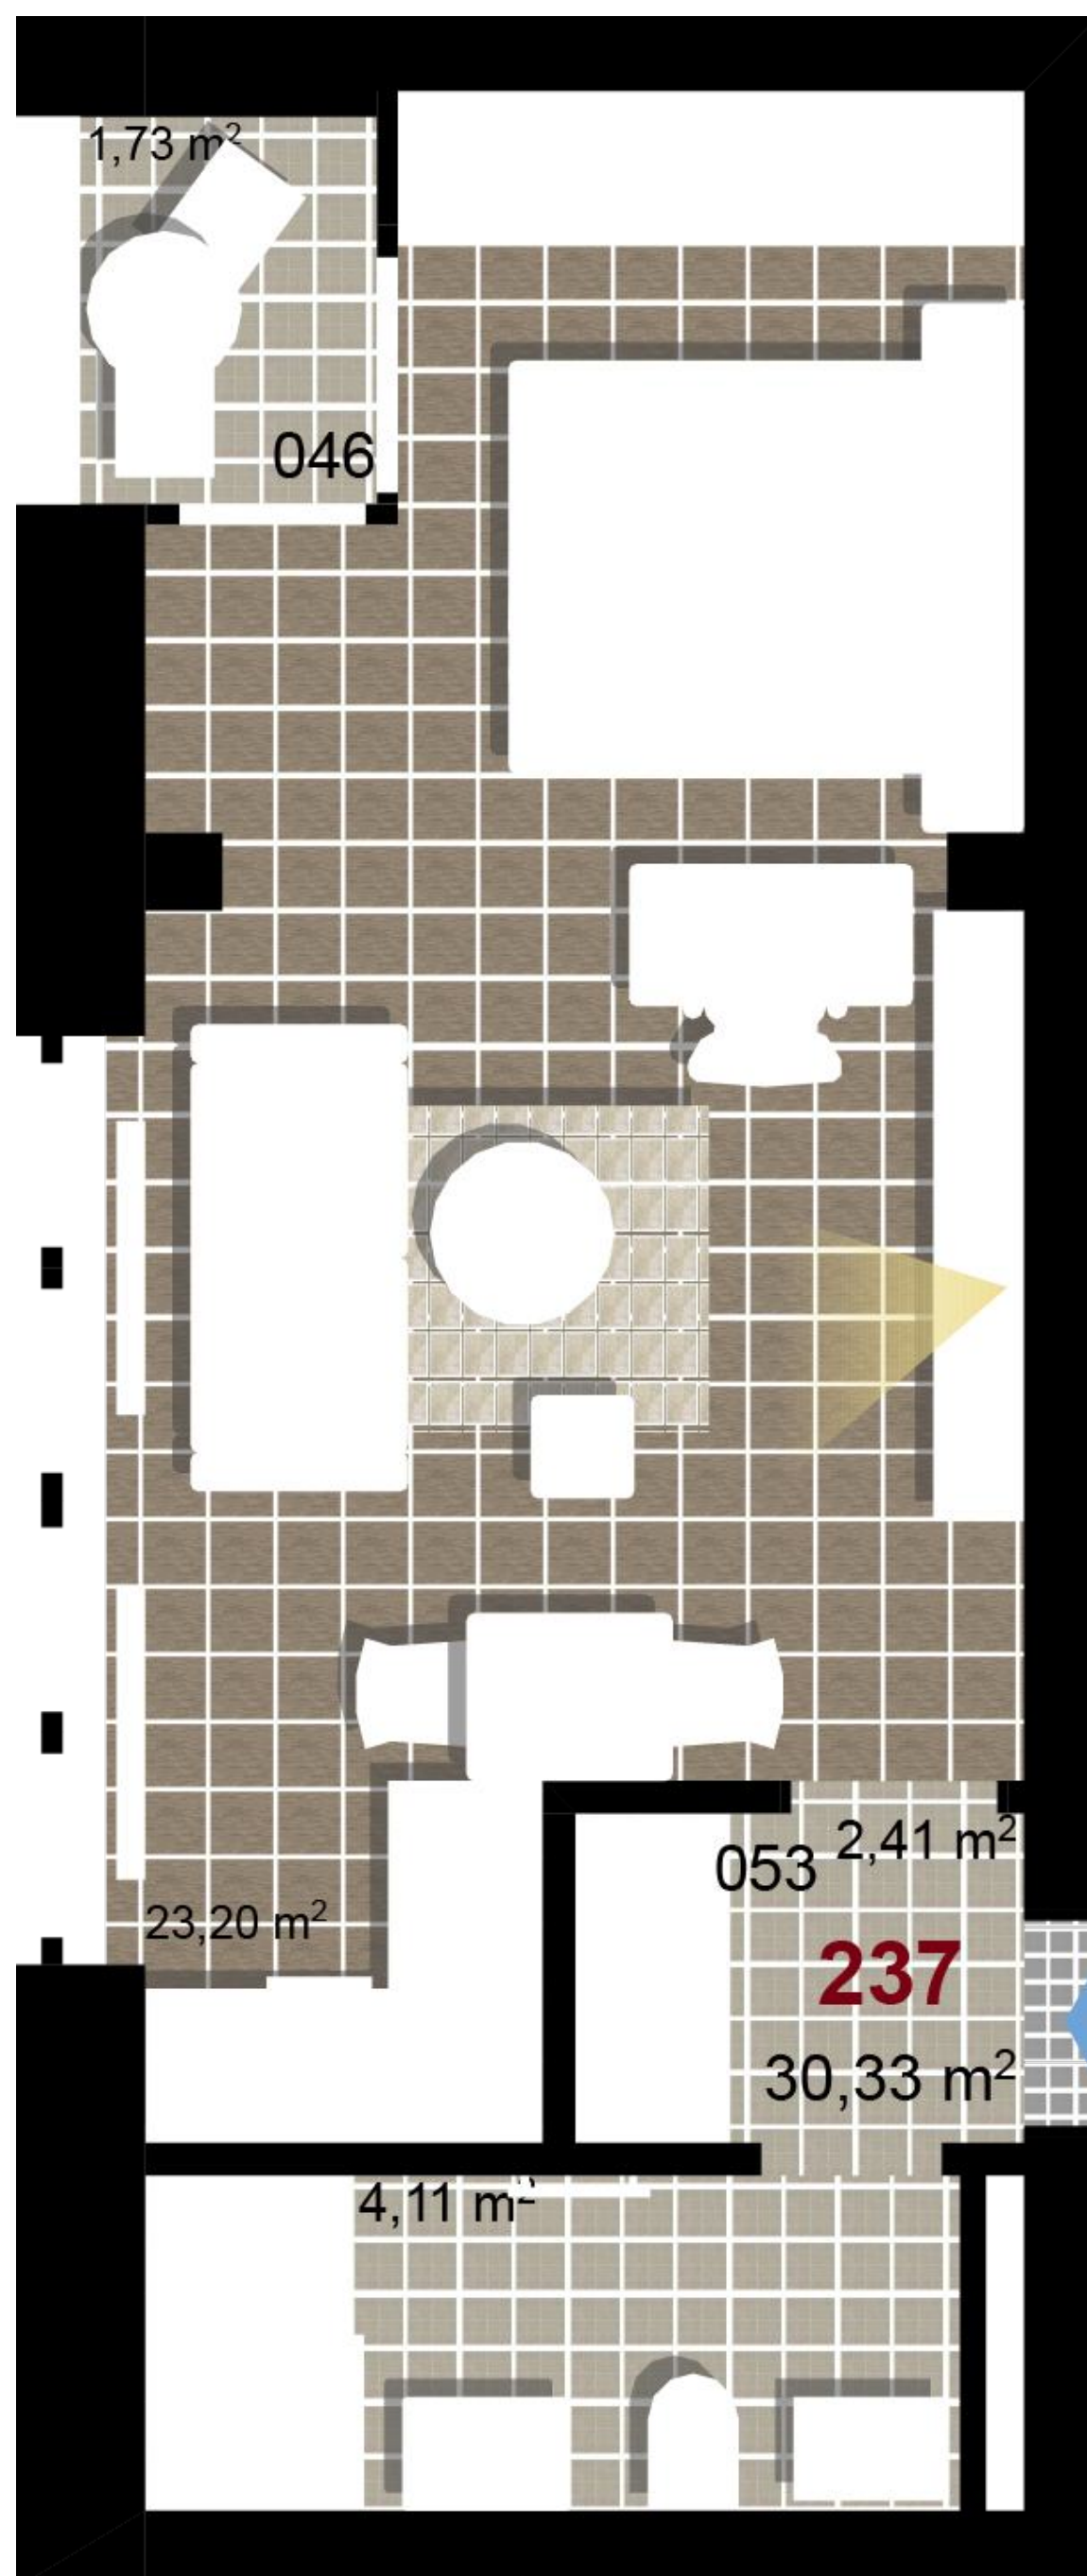

237 **1+KK** m²

Obytný prostor 23,20

Koupelna + WC 4,11

Chodba 2,41

Užitná plocha 29,72

Celková plocha 30,33

Terasa 1,73

1 3. NP

2 3. NP

3 3. NP